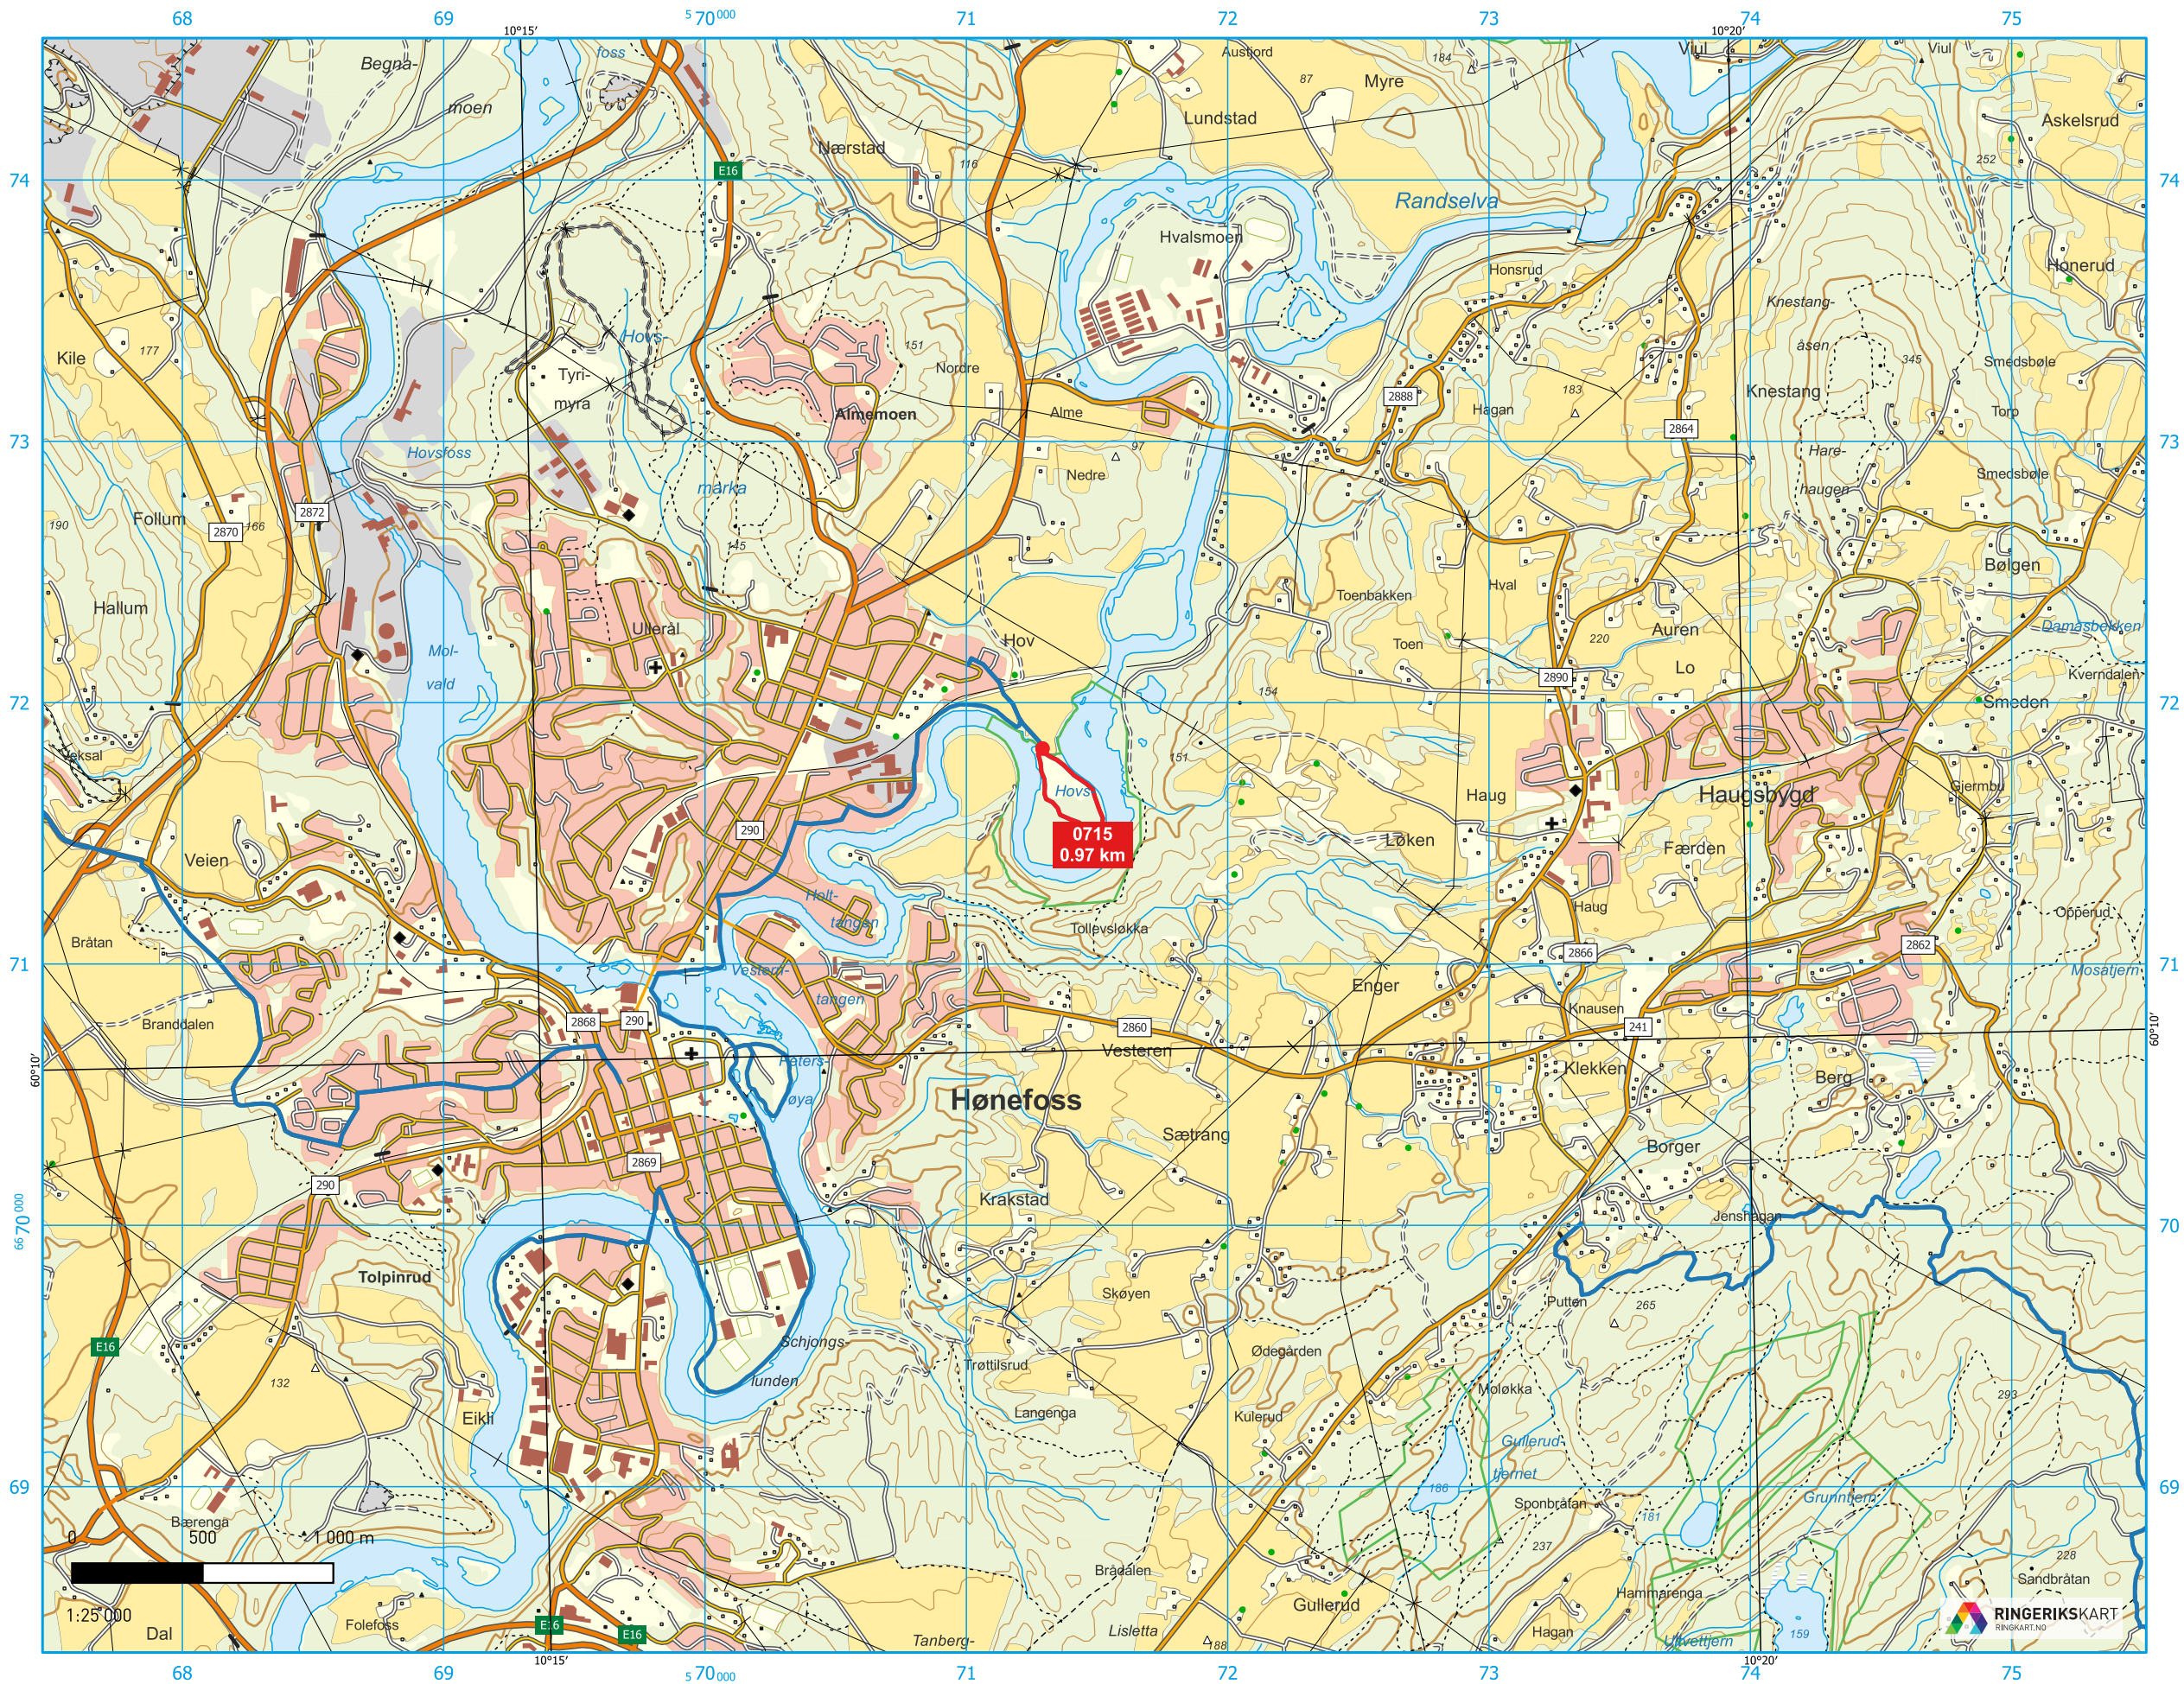

RUTER 0715 - HOVSENGA - HOVSENGA

OVERSIKTSKART:

1:500 000

TEGNFORKLARING:

Ansvarsområde	
Blåmerket rutenett	
Gjeldende segment	

ANSVARLIG/EIER: