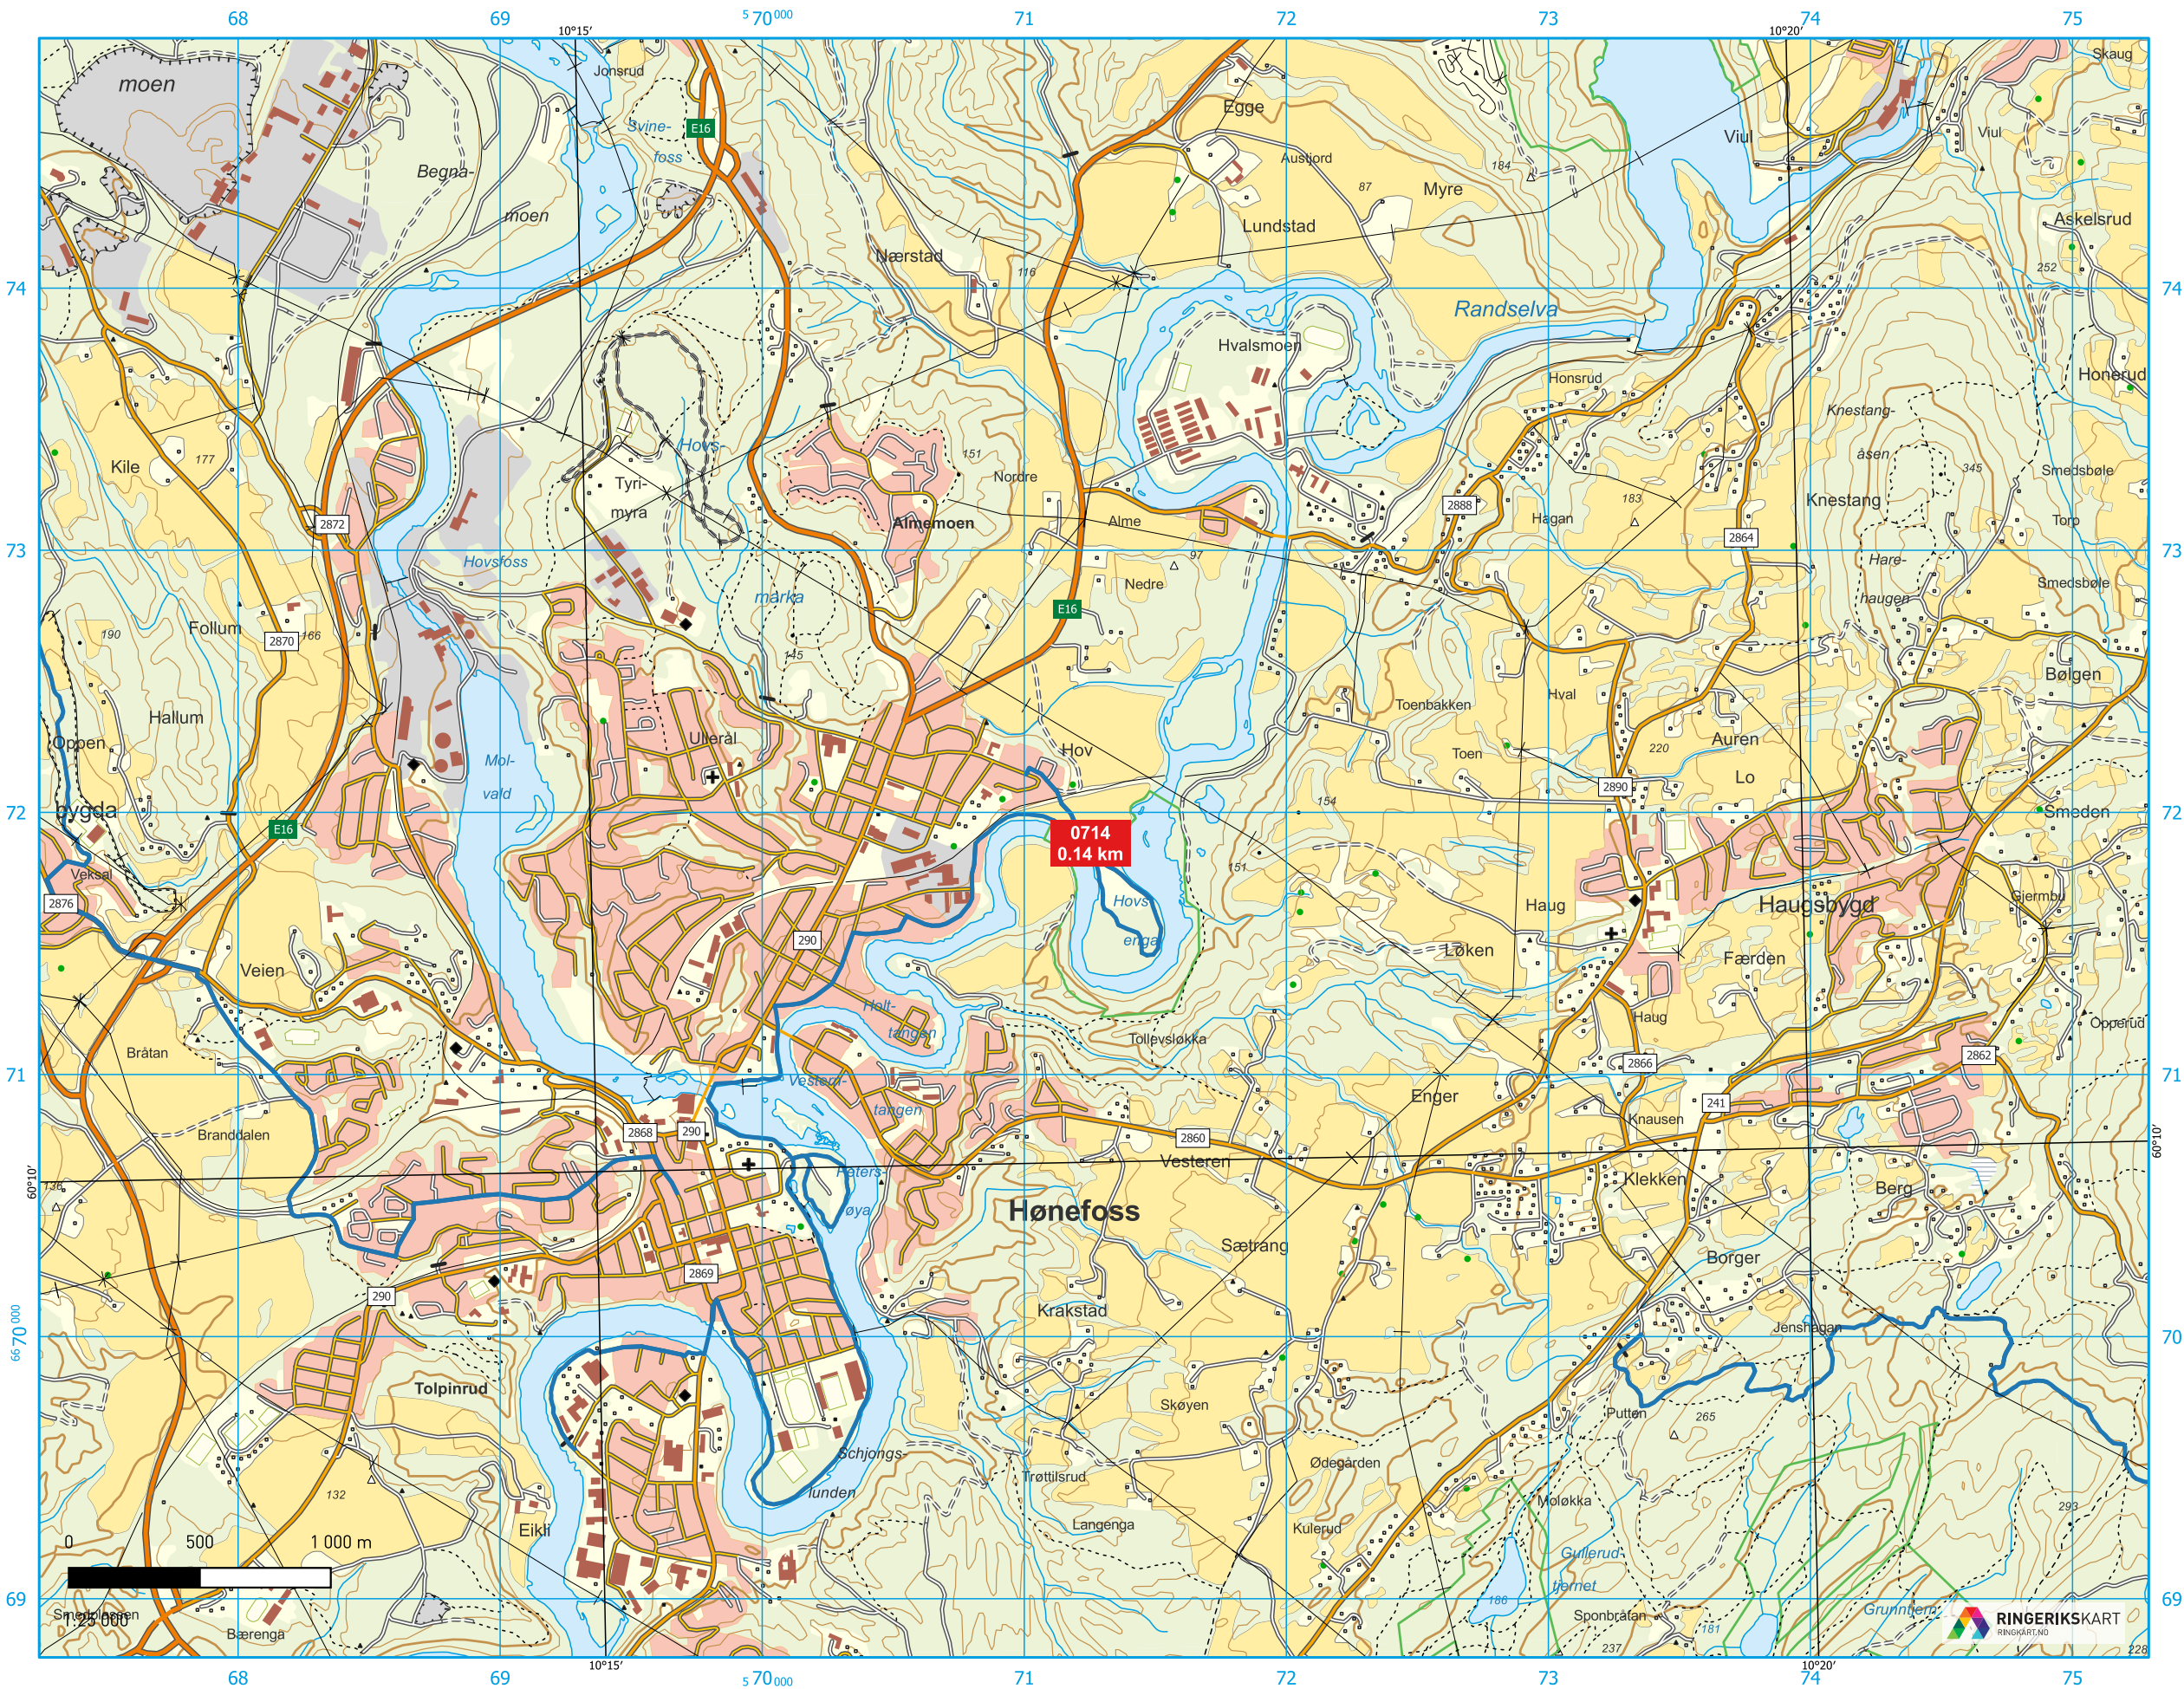

RUTER 0714 - KJERREVEIEN - HOVSENGA

OVERSIKTSKART:

1:500 000

TEGNFORKLARING:

ANSVARLIG/EIER: