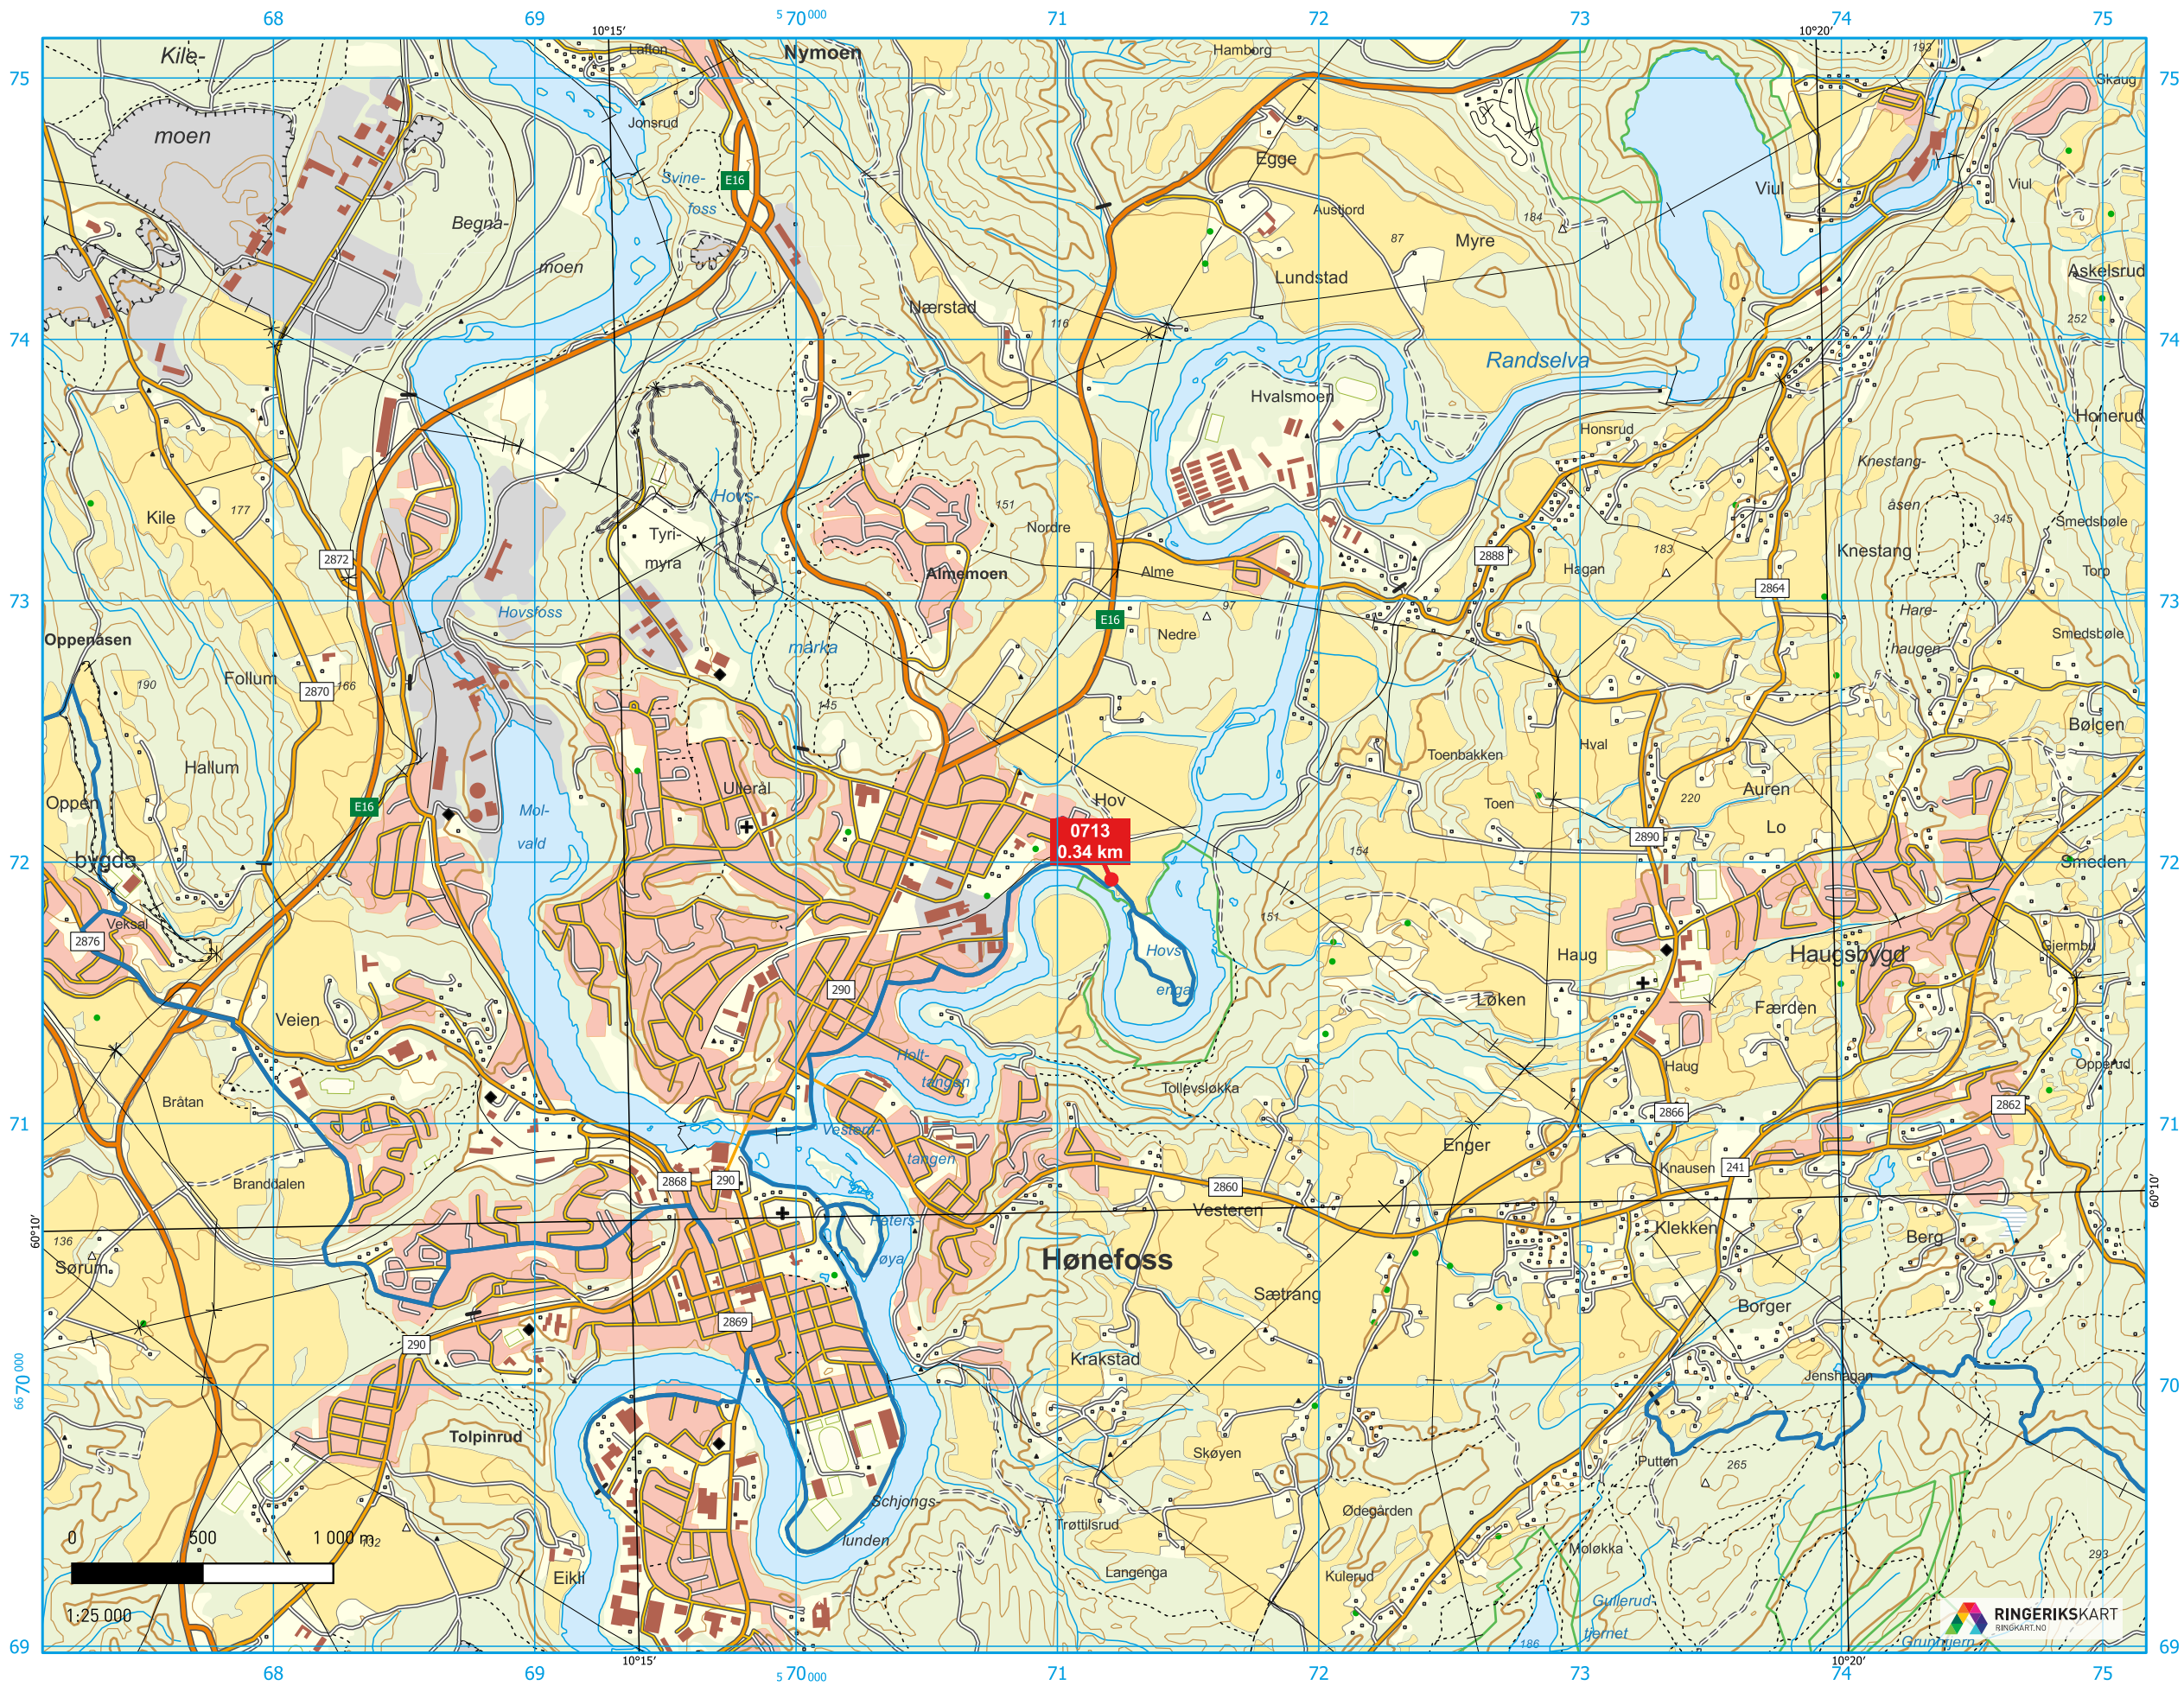

RUTER 0713 - KJERREVEIEN - HOV ALLÉ

OVERSIKTSKART:

1:500 000

TEGNFORKLARING:

ANSVARLIG/EIER: