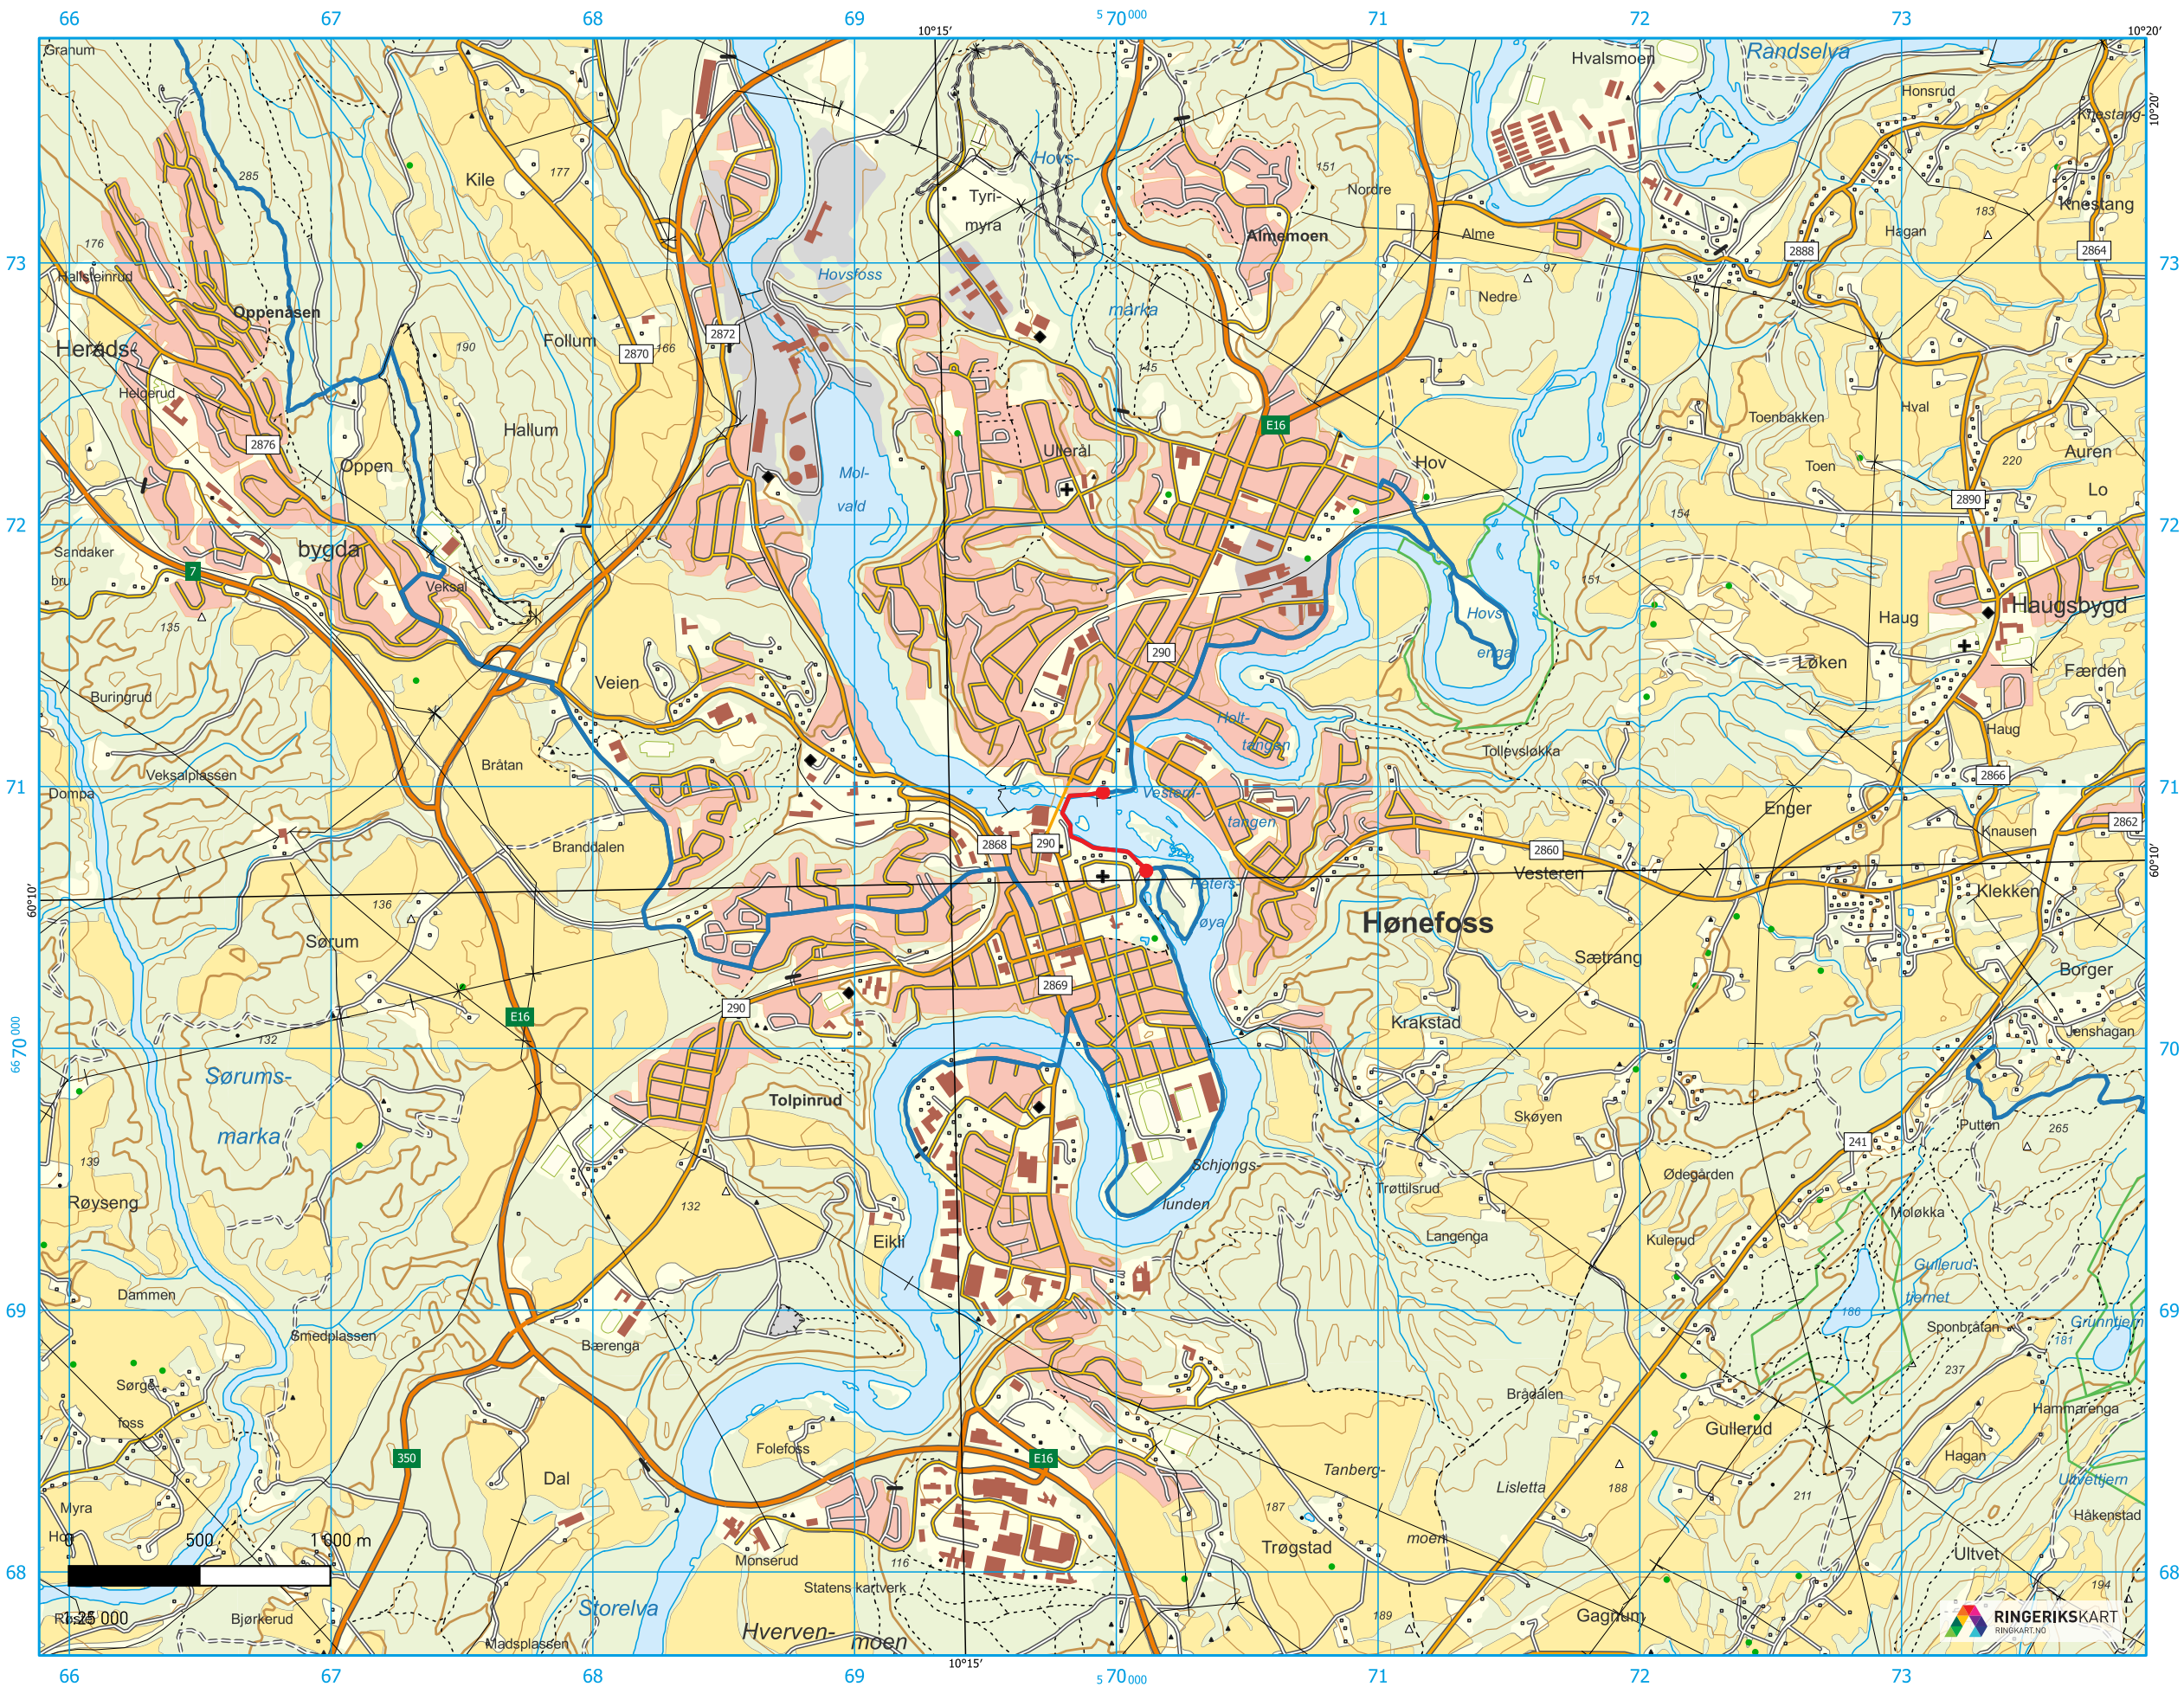

RUTER 0712 - PETERSØYA PARKERING - GLATVED BRYGGE

OVERSIKTSKART:

1:500 000

TEGNFORKLARING:

ANSVARLIG/EIER: