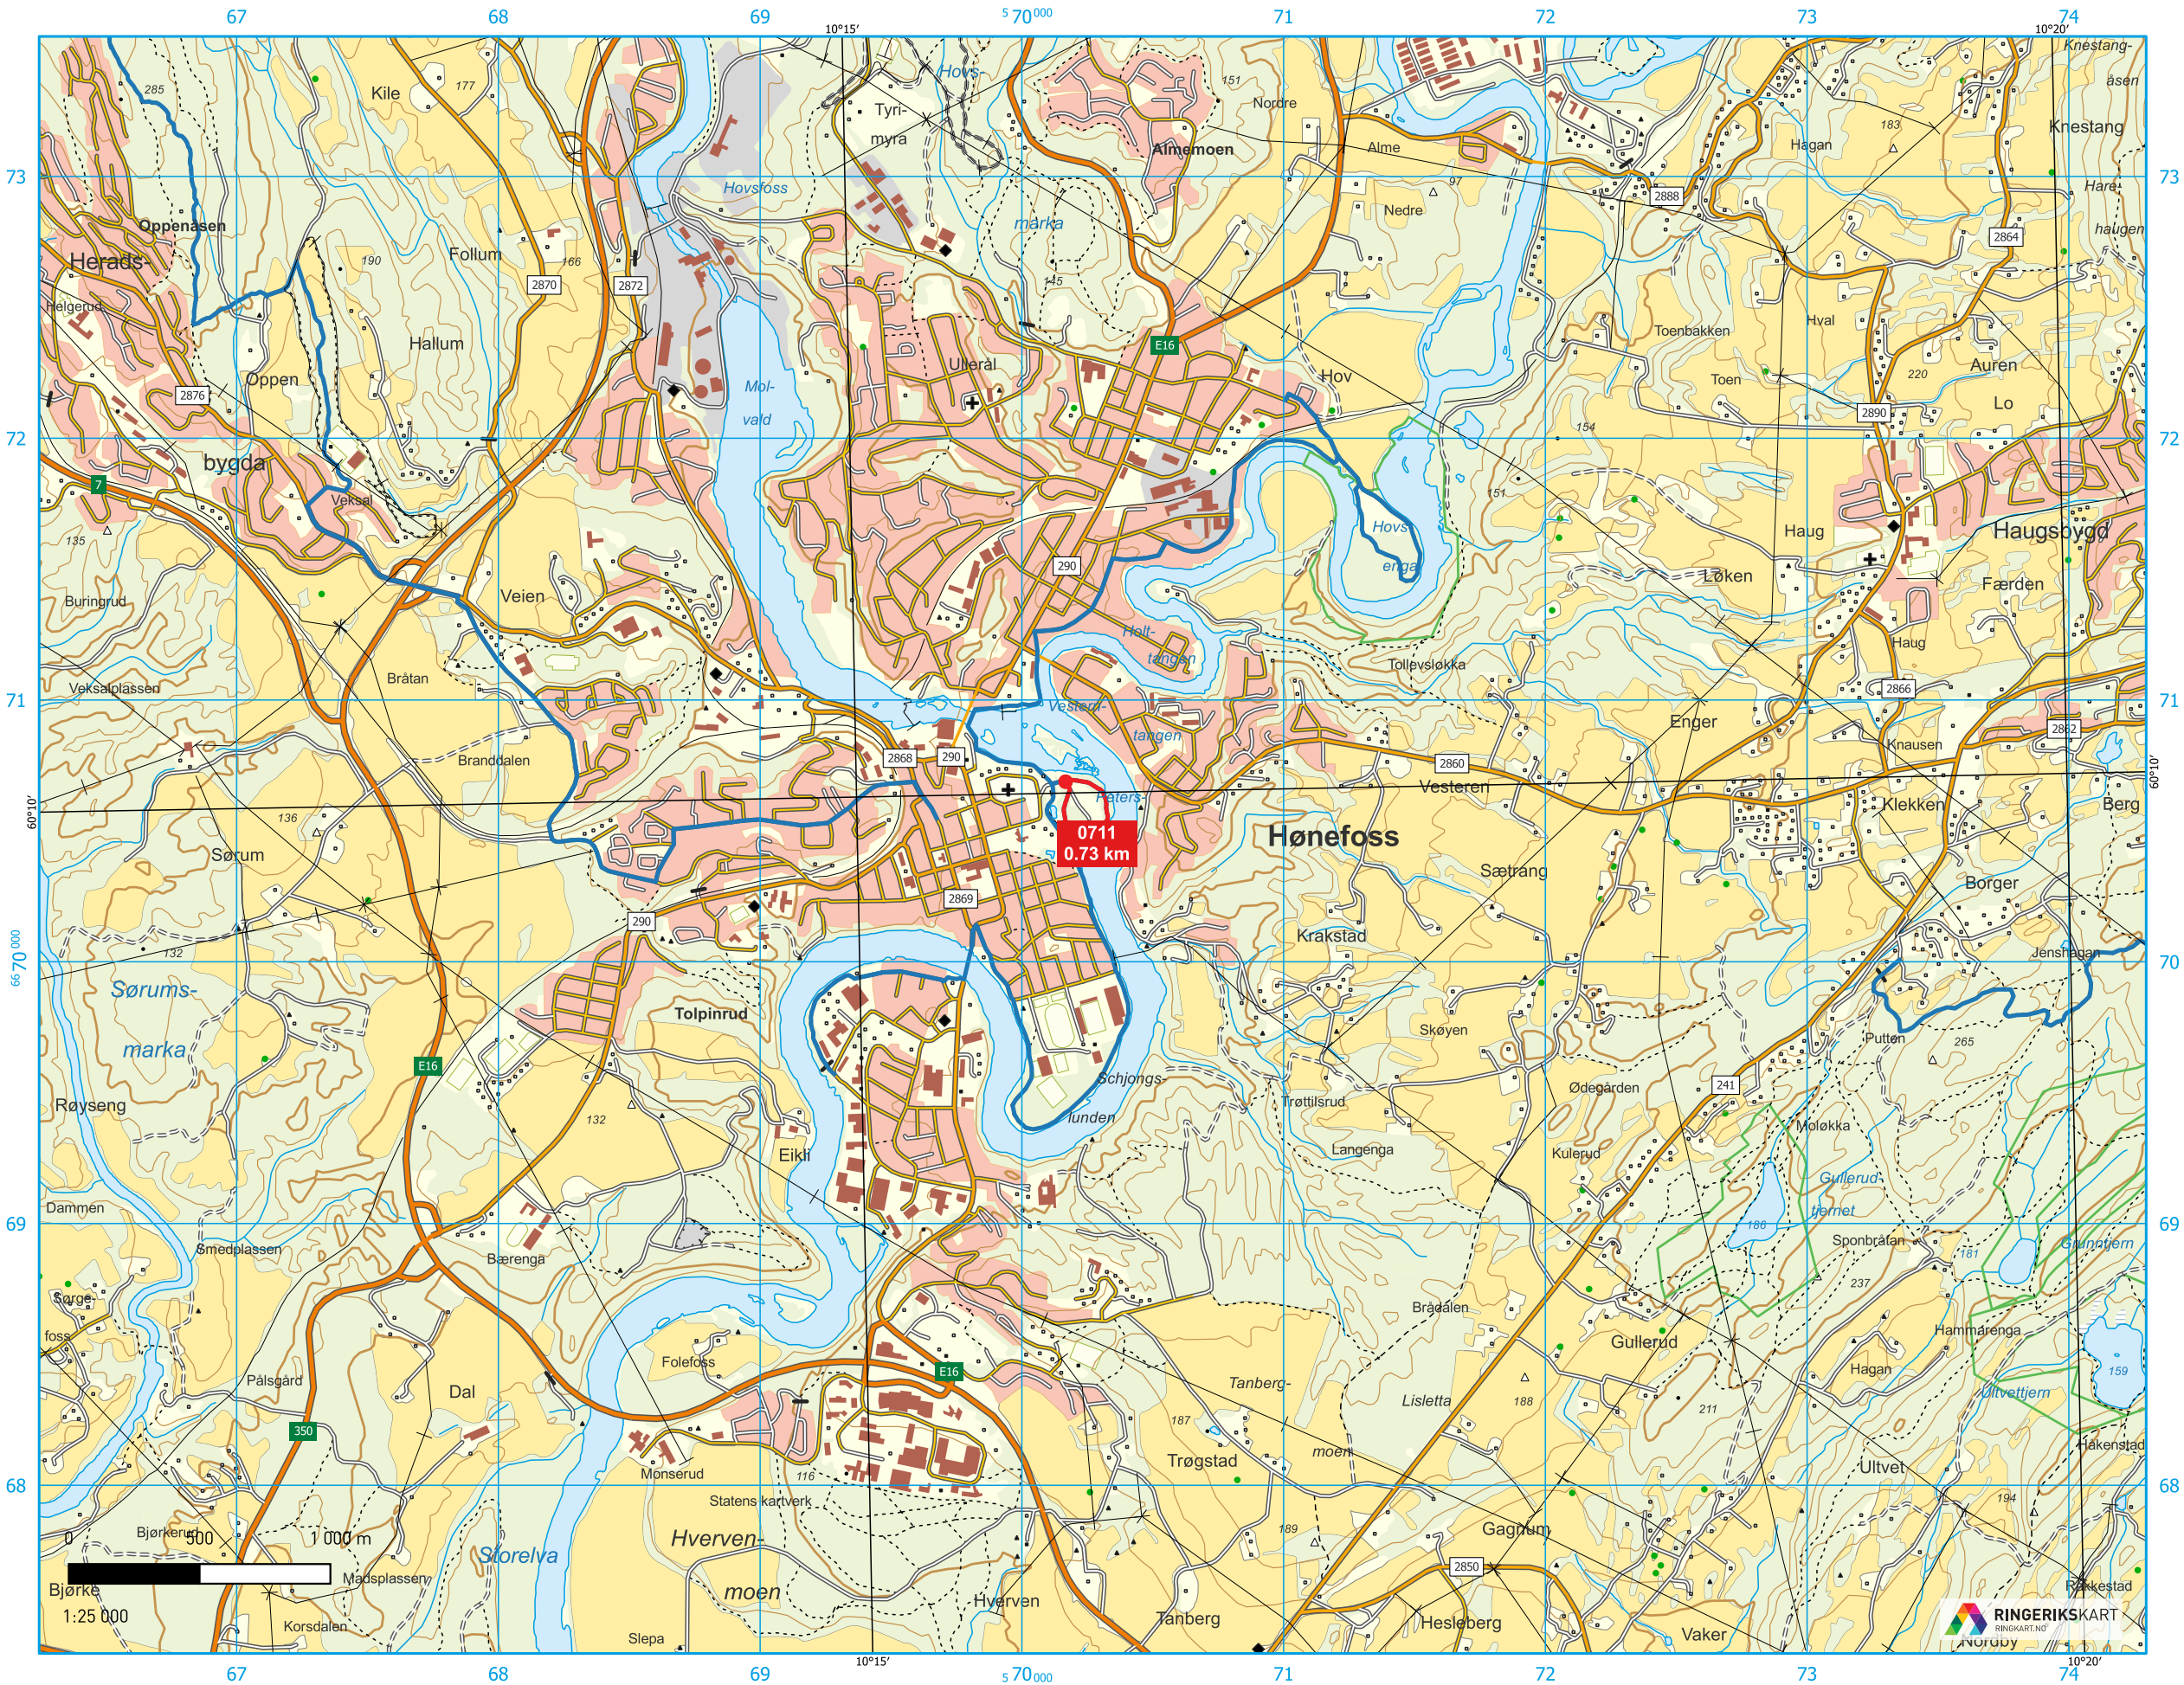

RUTER 0711 - PETERSØYA - PETERSØYA

OVERSIKTSKART:

1:500 000

TEGNFORKLARING:

ANSVARLIG/EIER: