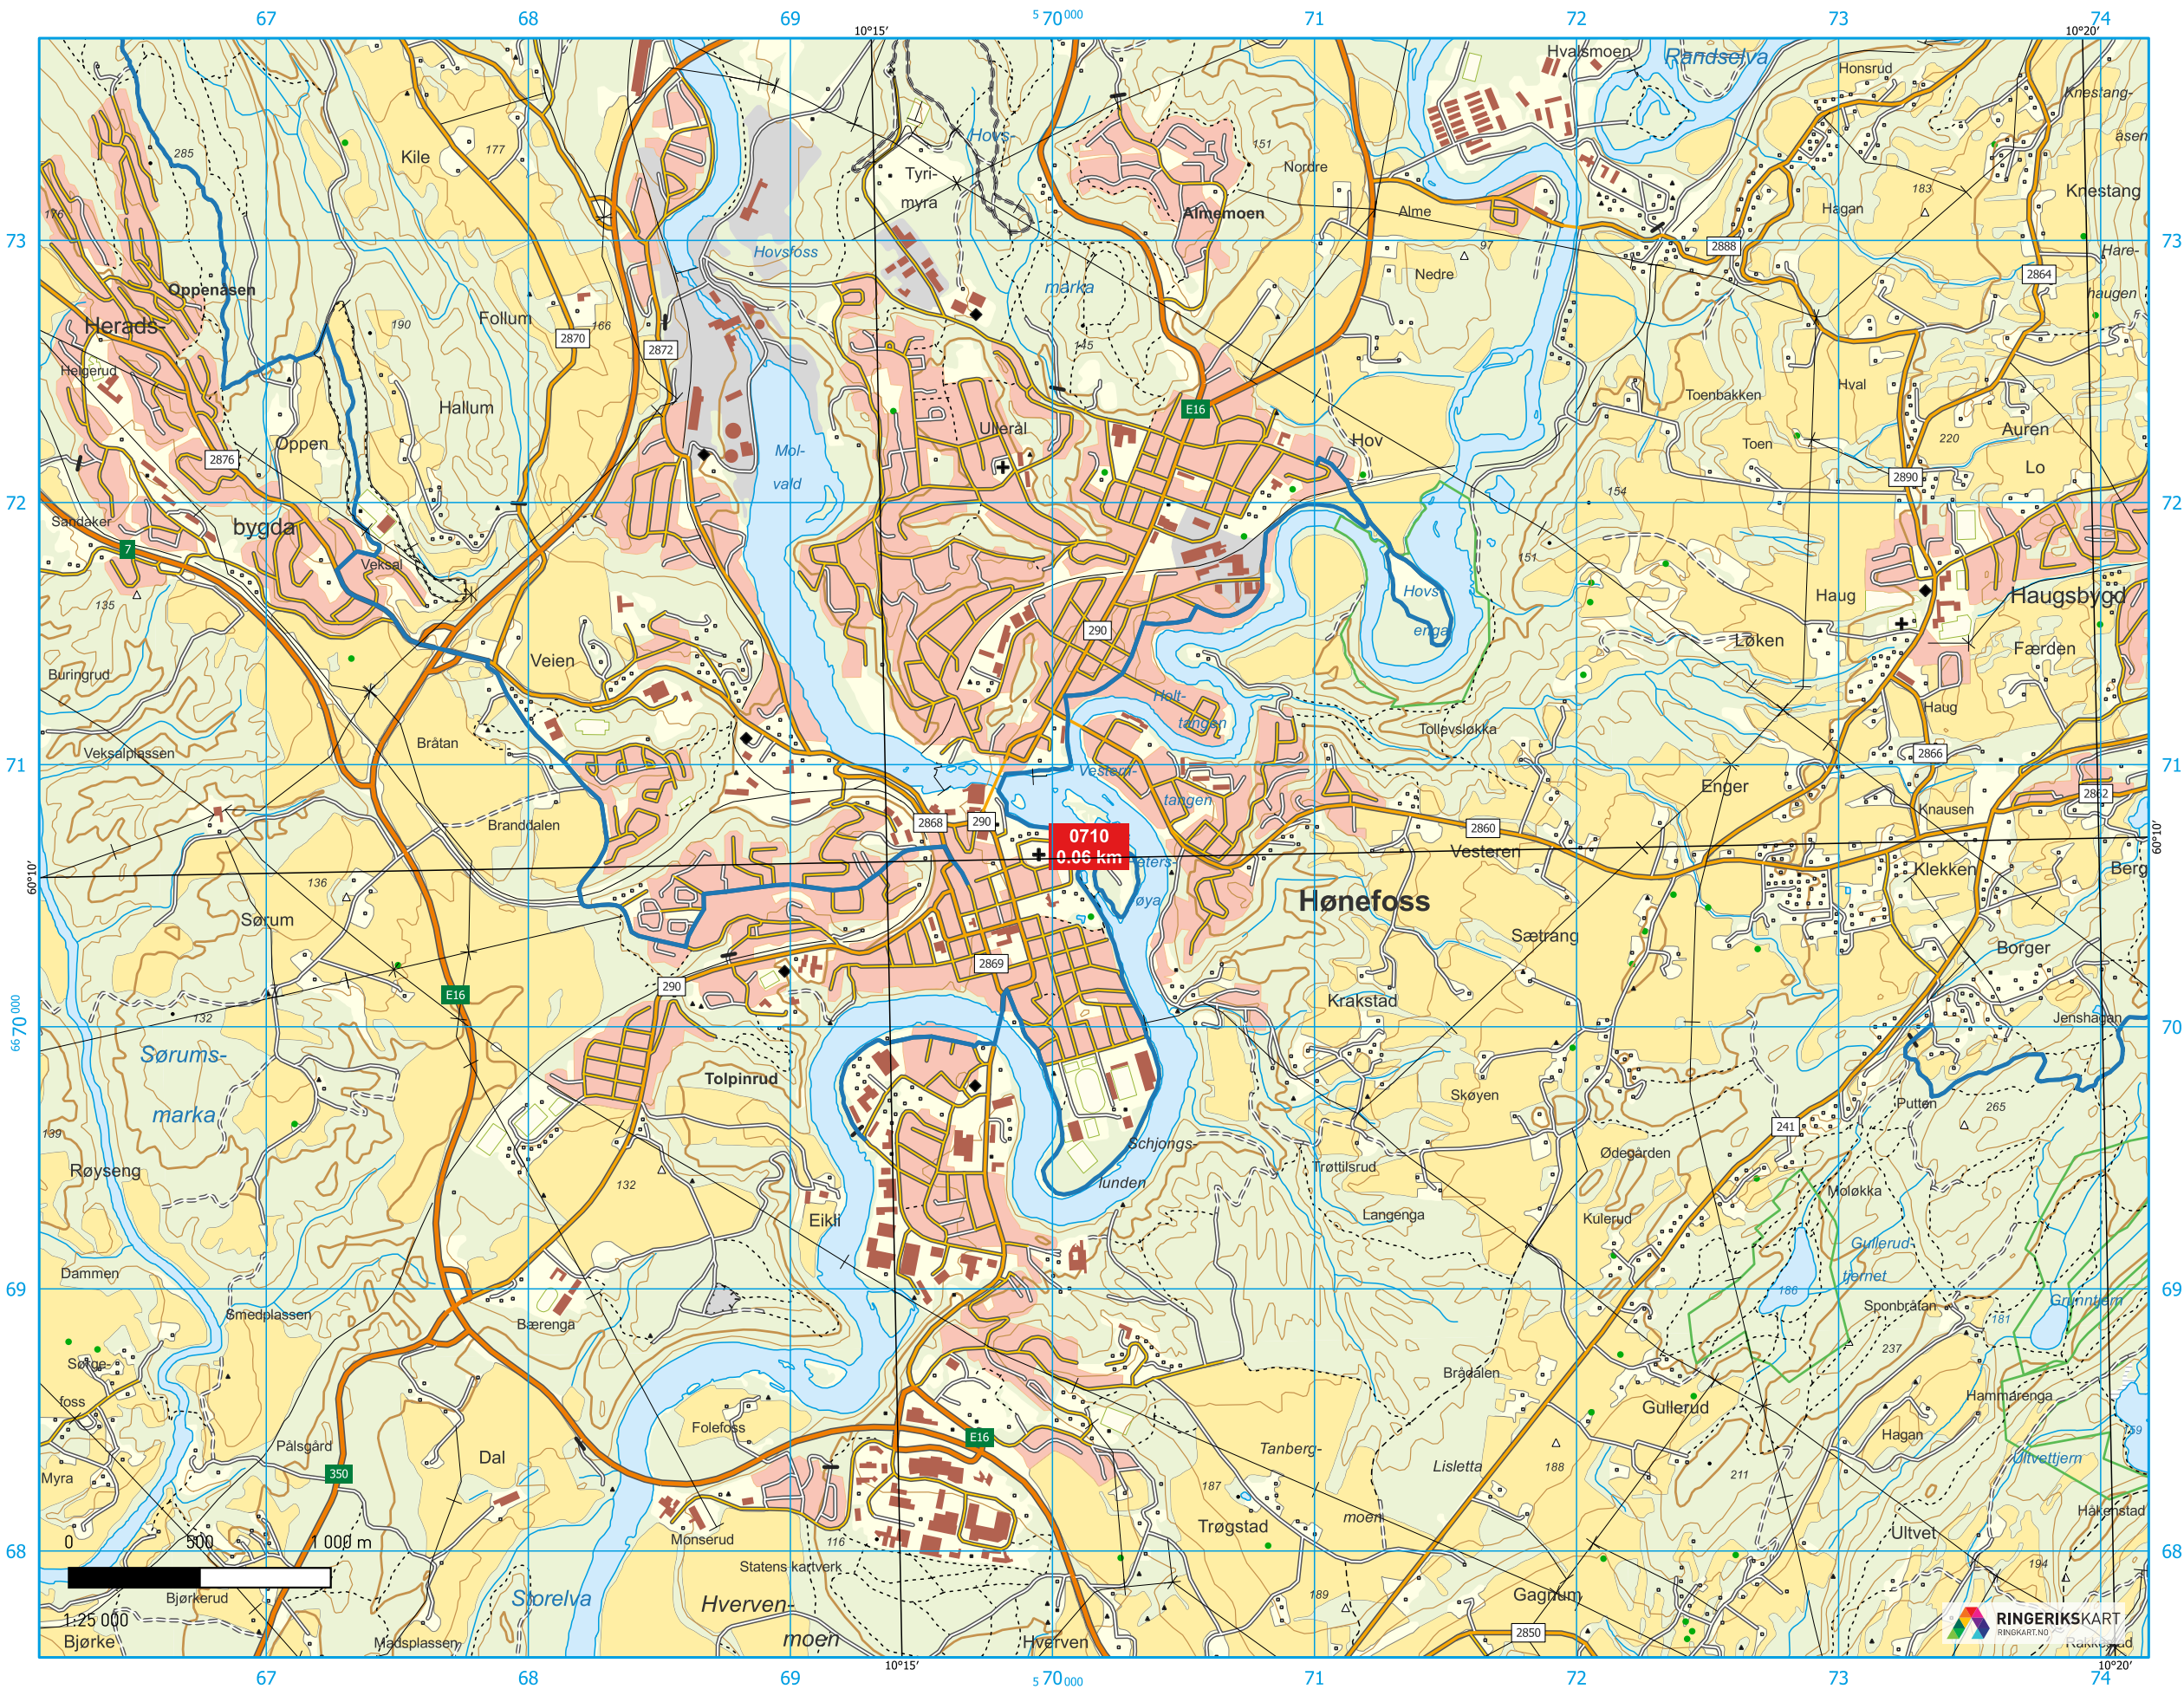

RUTER 0710 - PETERSØYA PARKERING - PETERSØYA

OVERSIKTSKART:

1:500 000

TEGNFORKLARING:

ANSVARLIG/EIER: