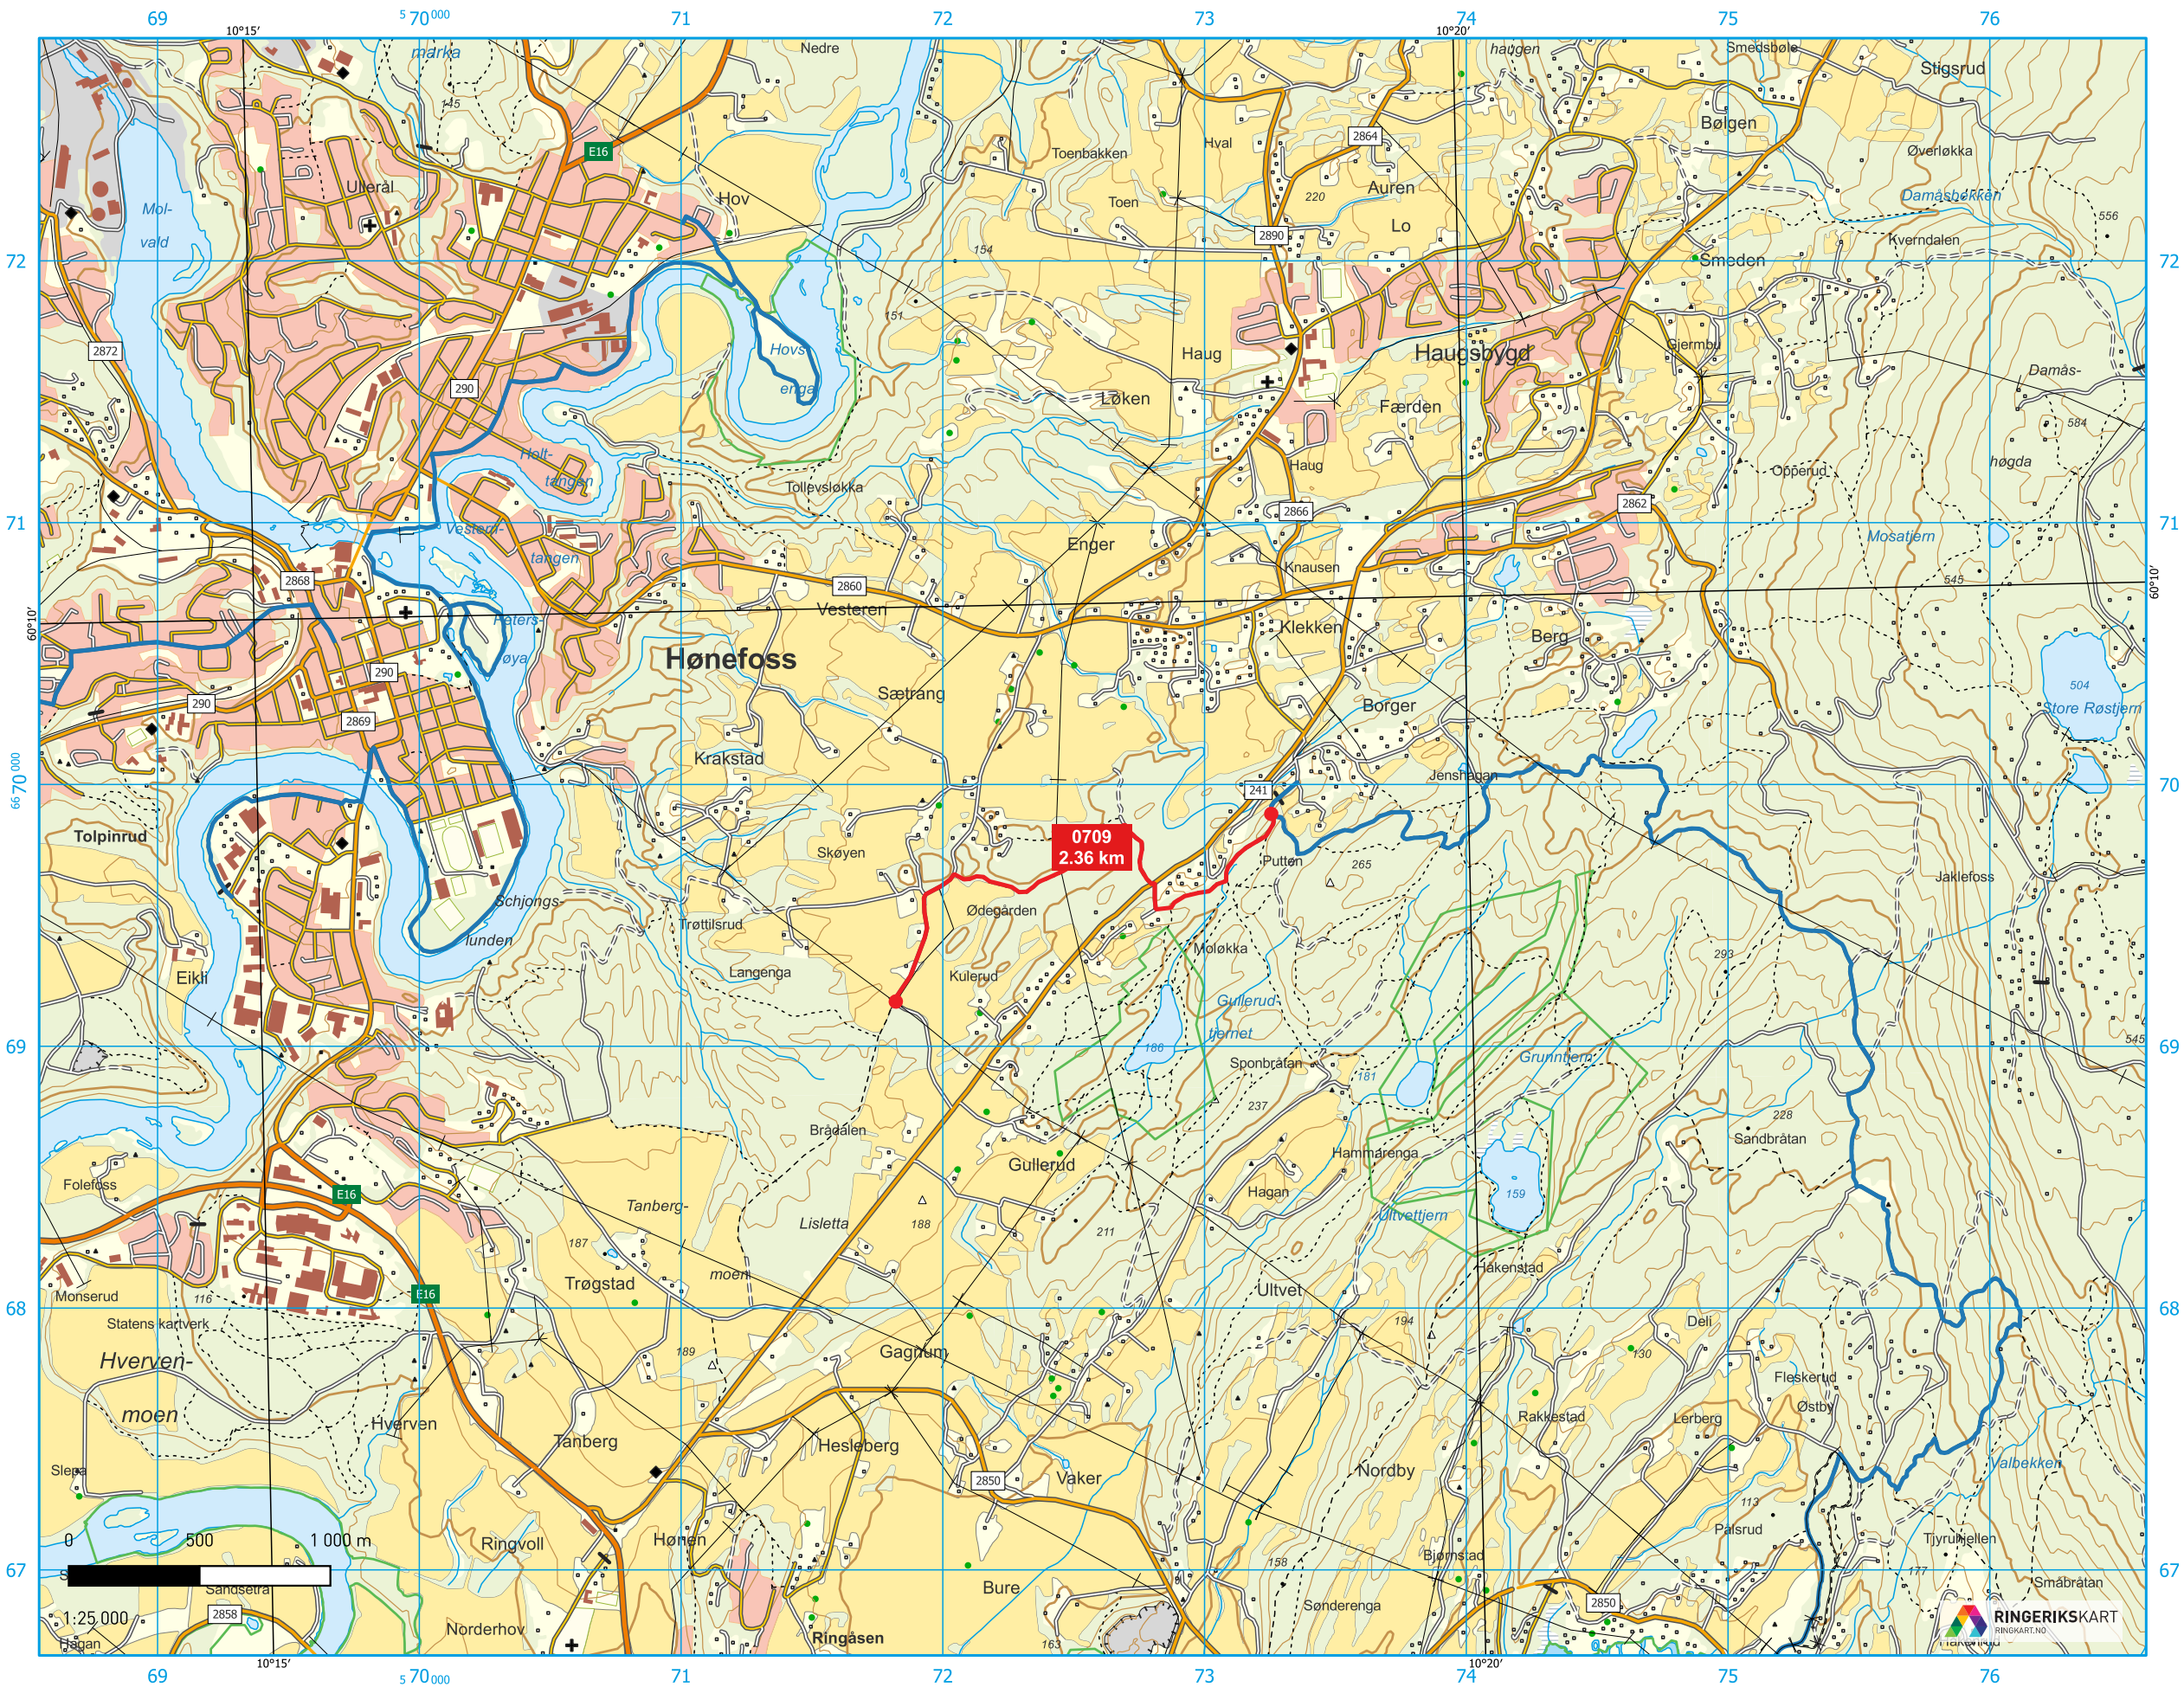

# RUTER 0709 - SÆTRANGSGATA - BORGERGRENDA

OVERSIKTSKART:

1:500 000

TEGNFORKLARING:

ANSVARLIG/EIER: