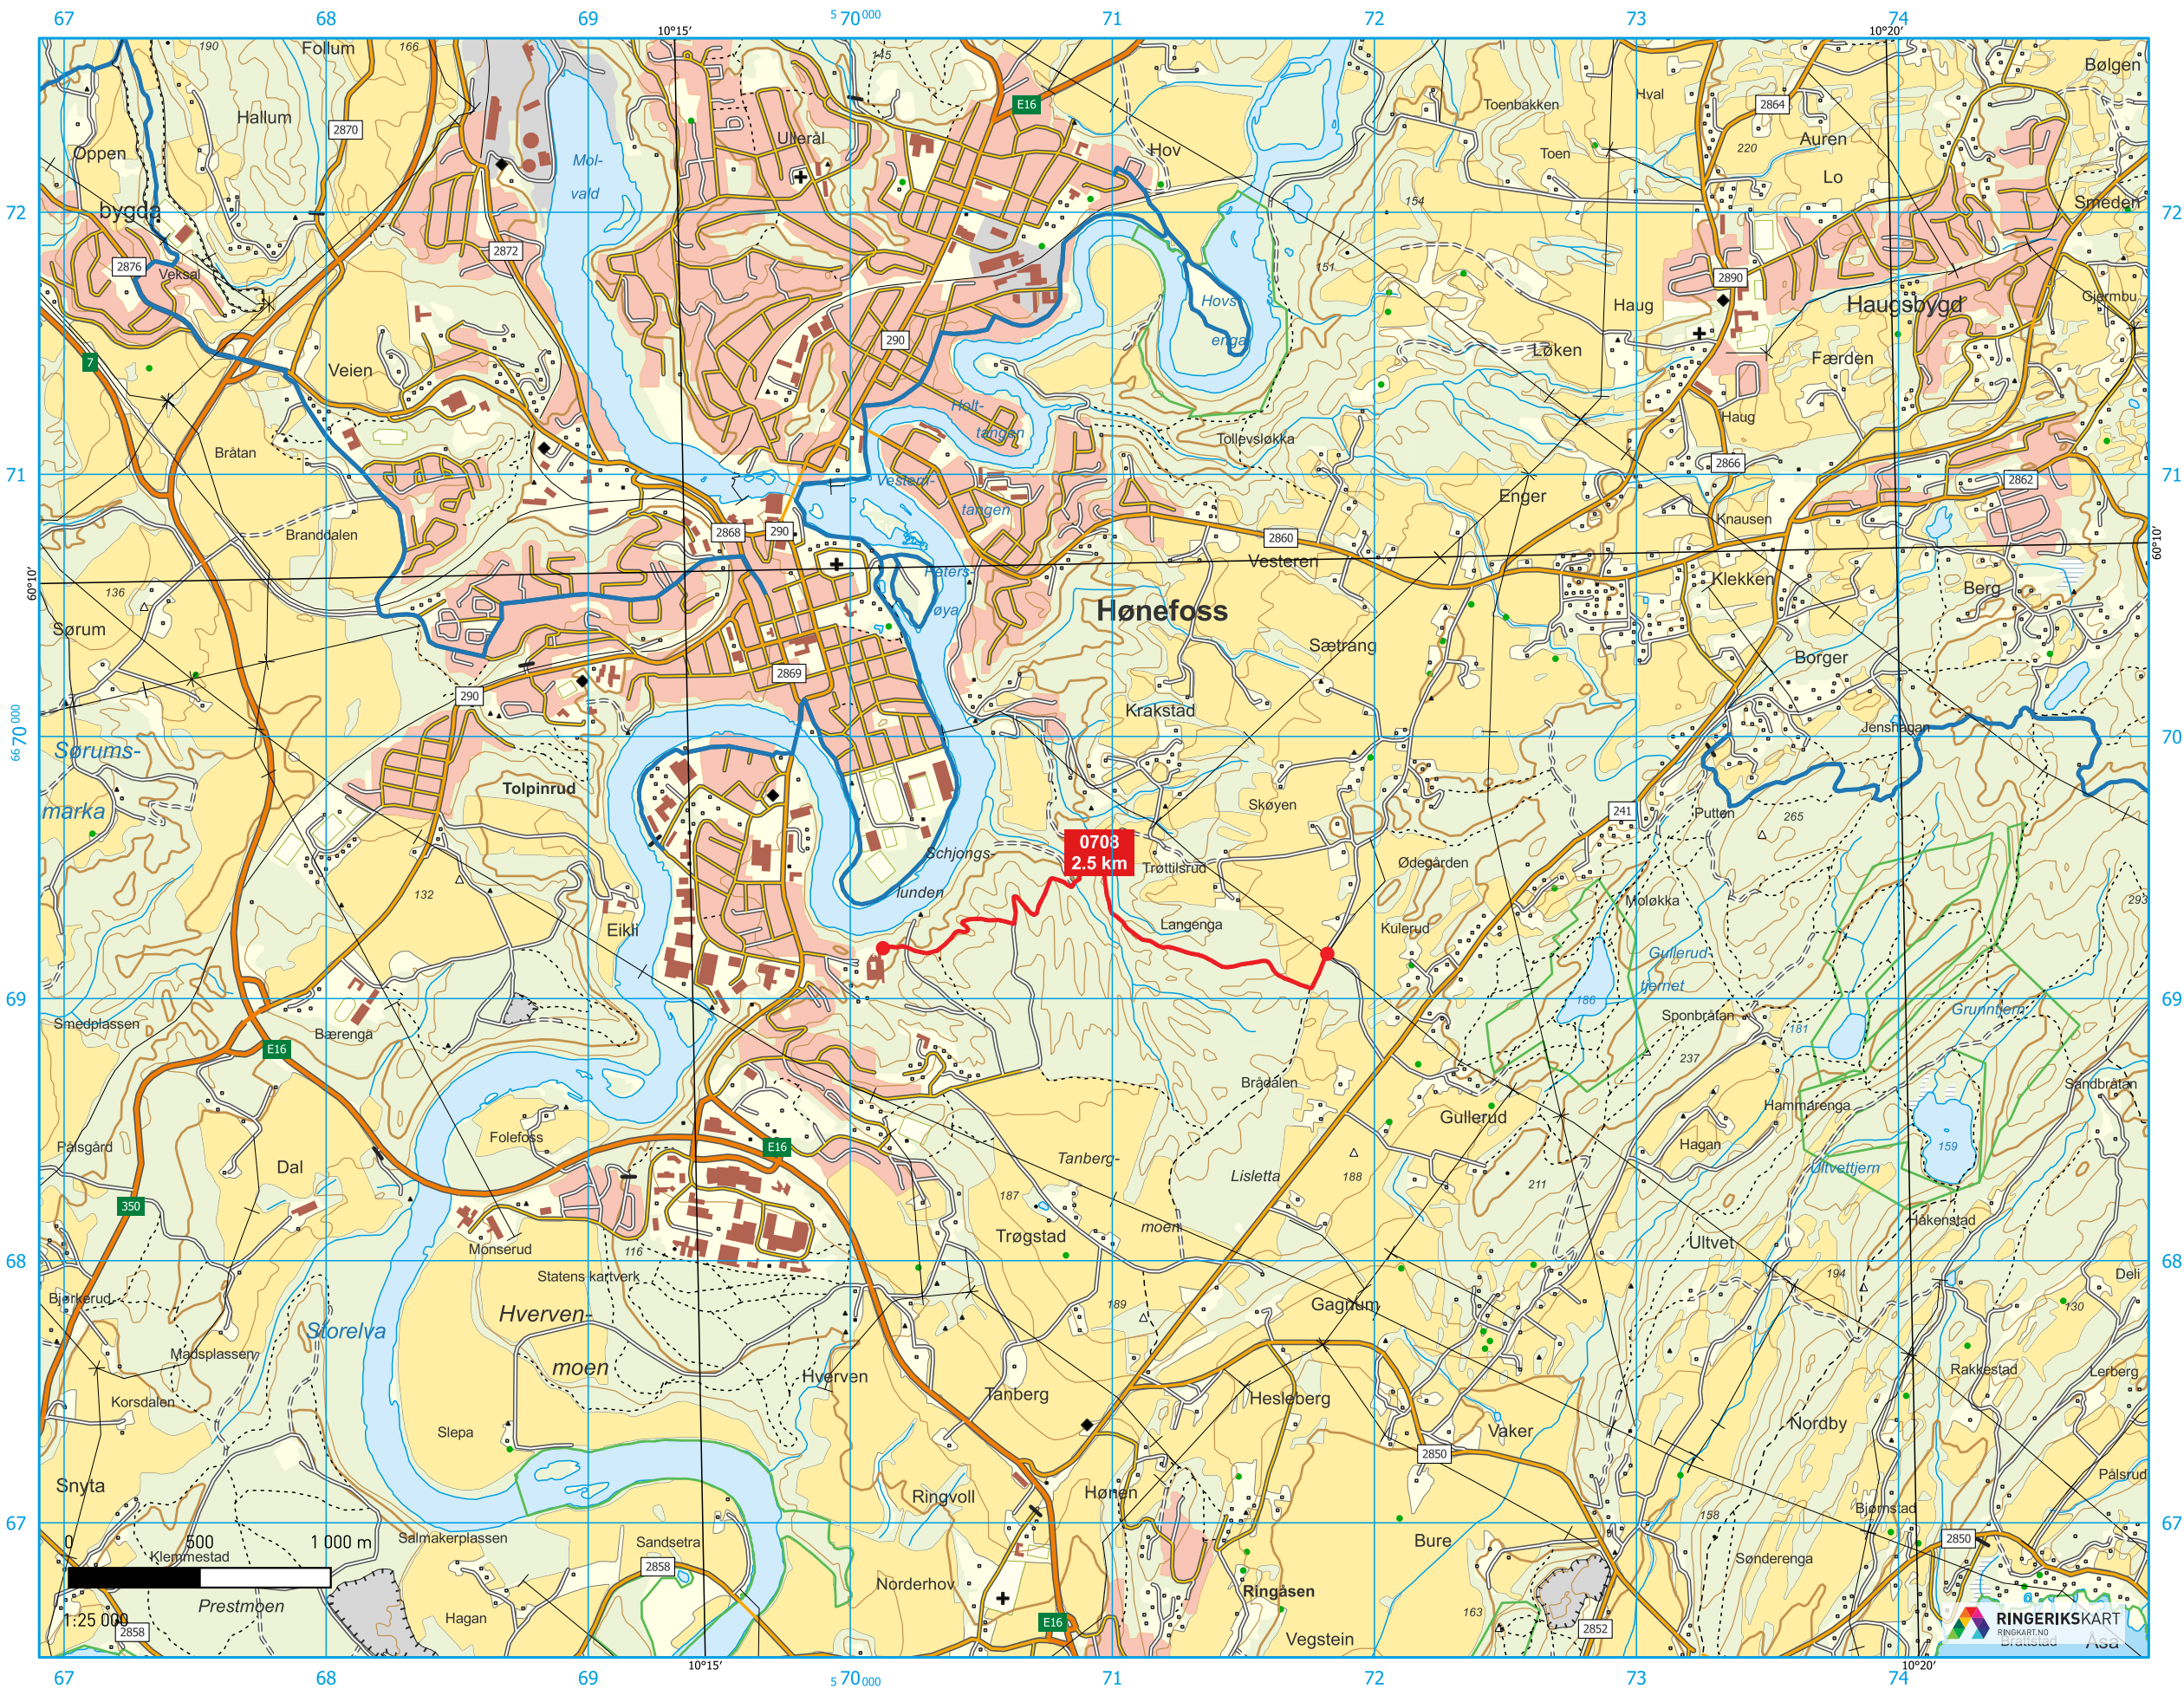

RUTER 0708 - BREDALSVEIEN - SÆTRANGSGATA

OVERSIKTSKART:

1:500 000

TEGNFORKLARING:

ANSVARLIG/EIER: