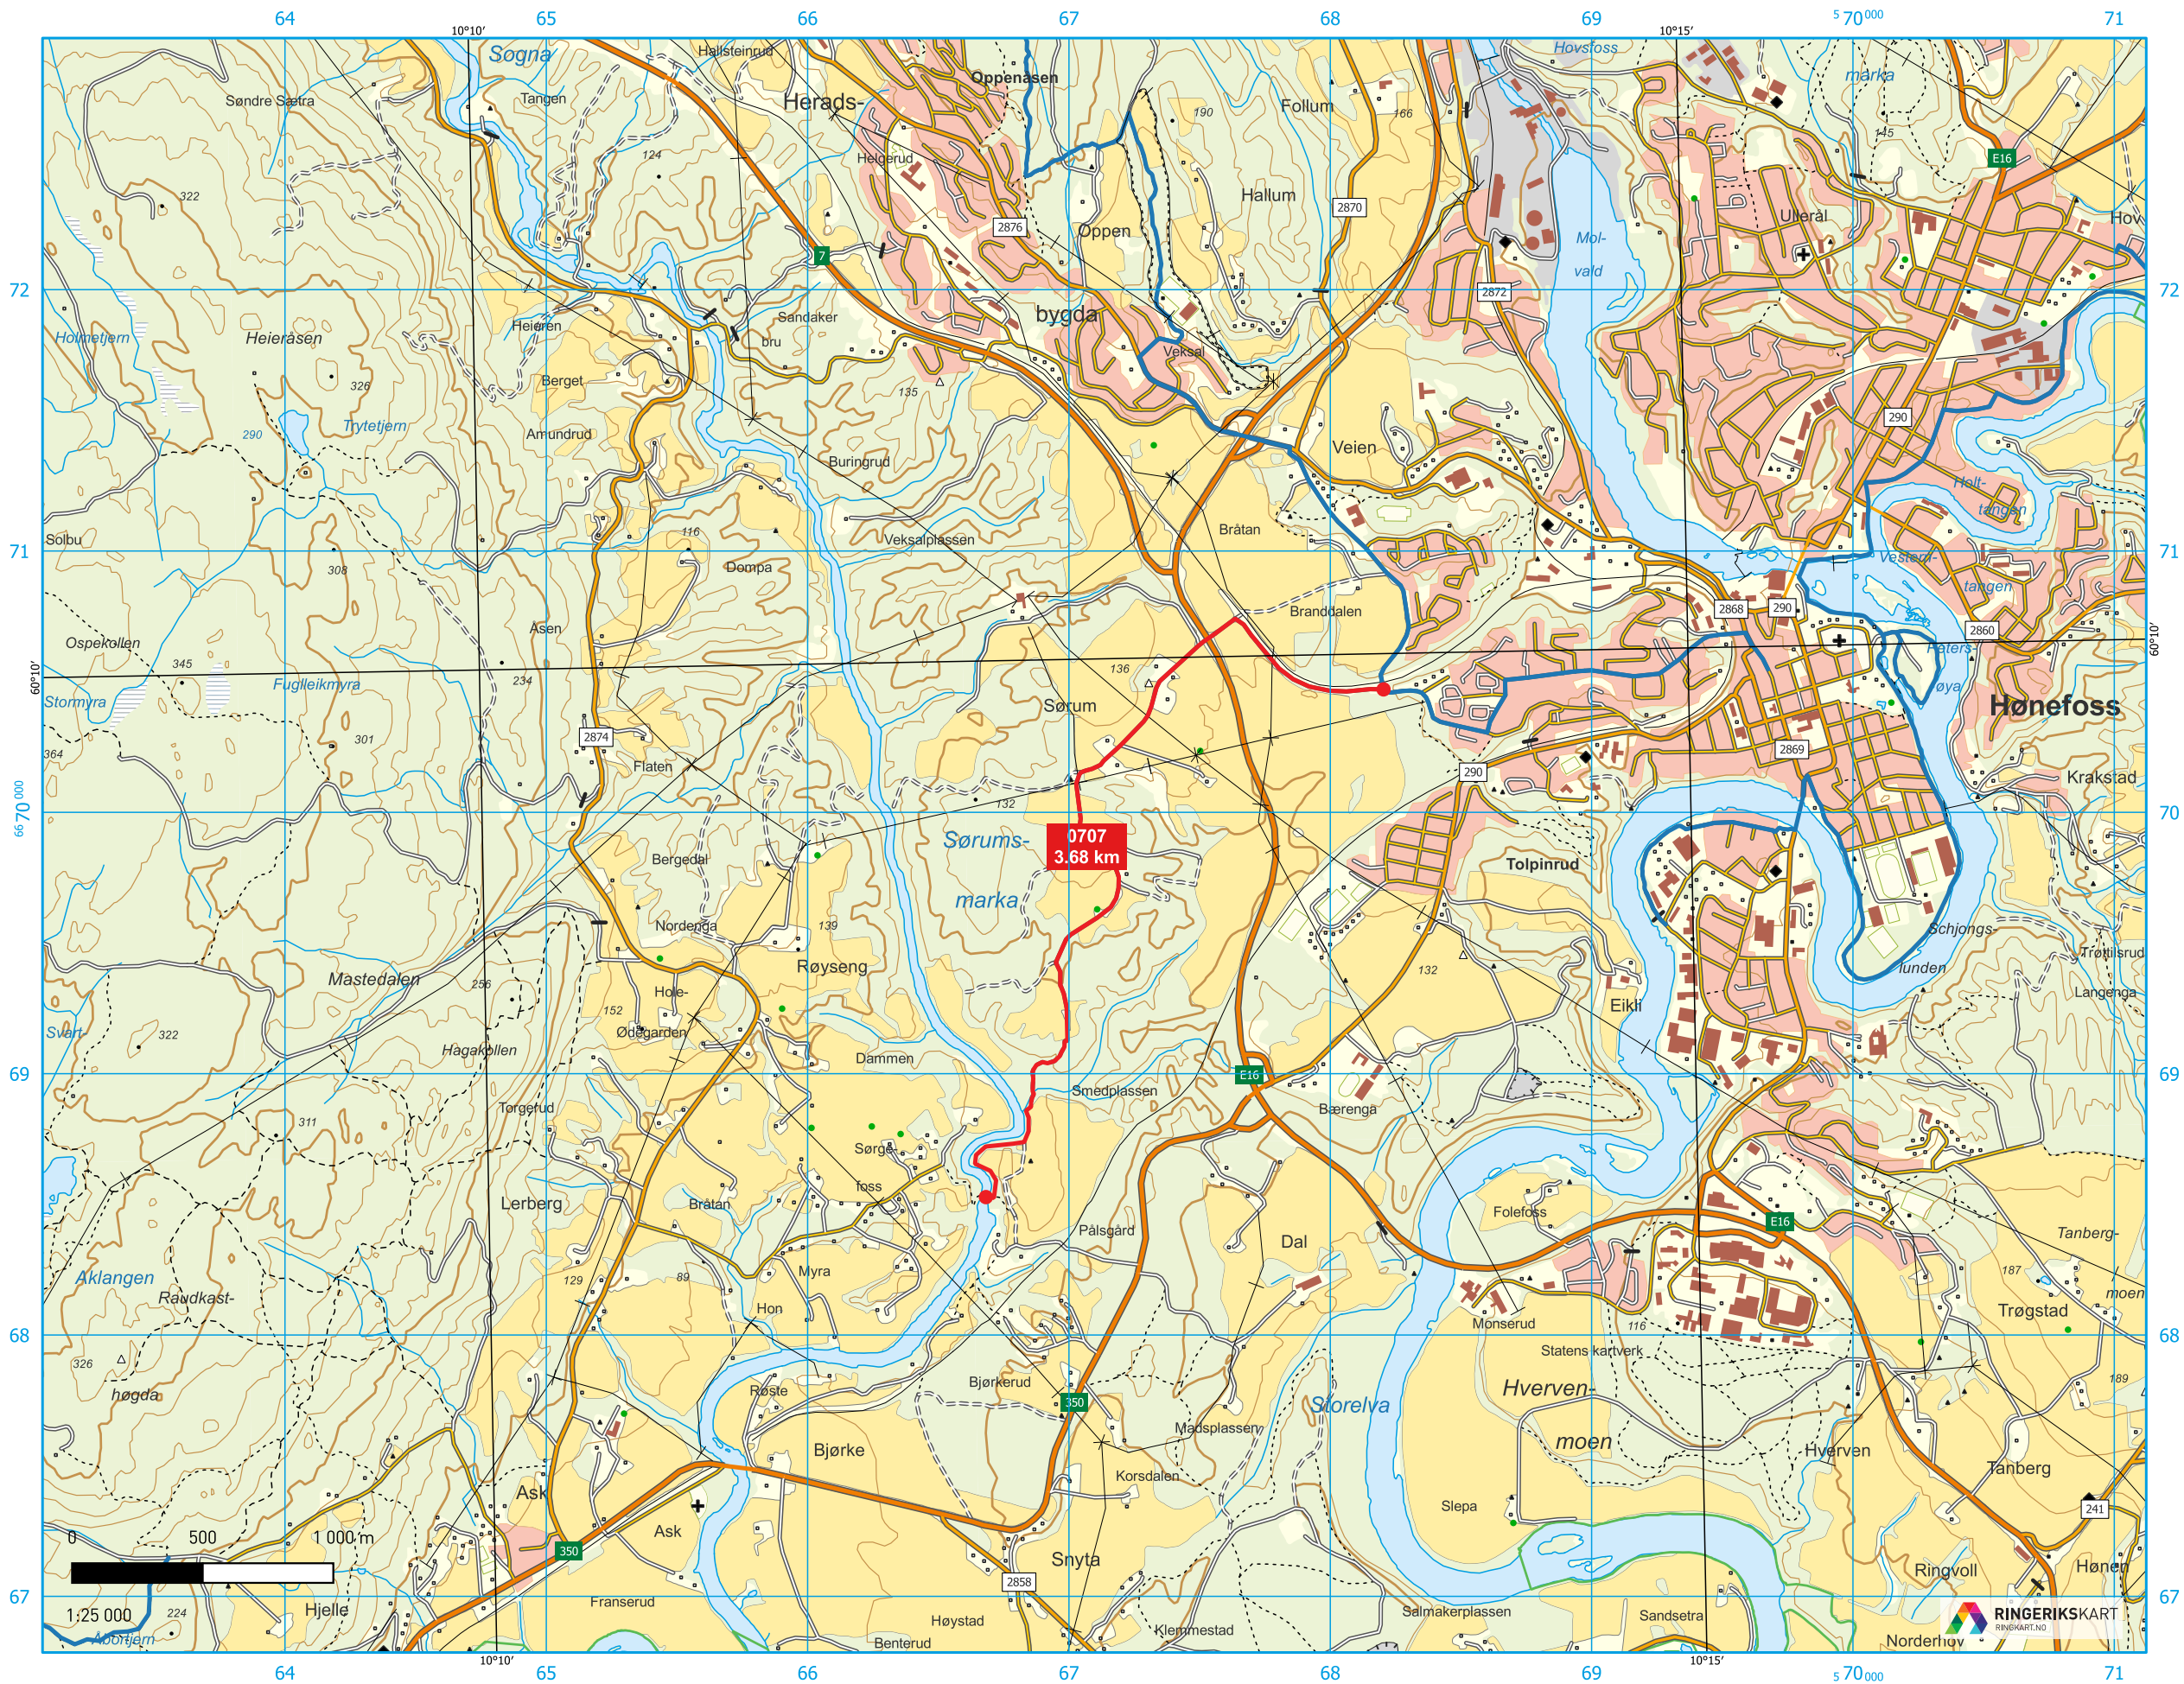

# RUTER 0707 - SØRGEFOSS - SKJÆRINGSBRUA

OVERSIKTSKART:

1:500 000

TEGNFORKLARING:

ANSVARLIG/EIER: