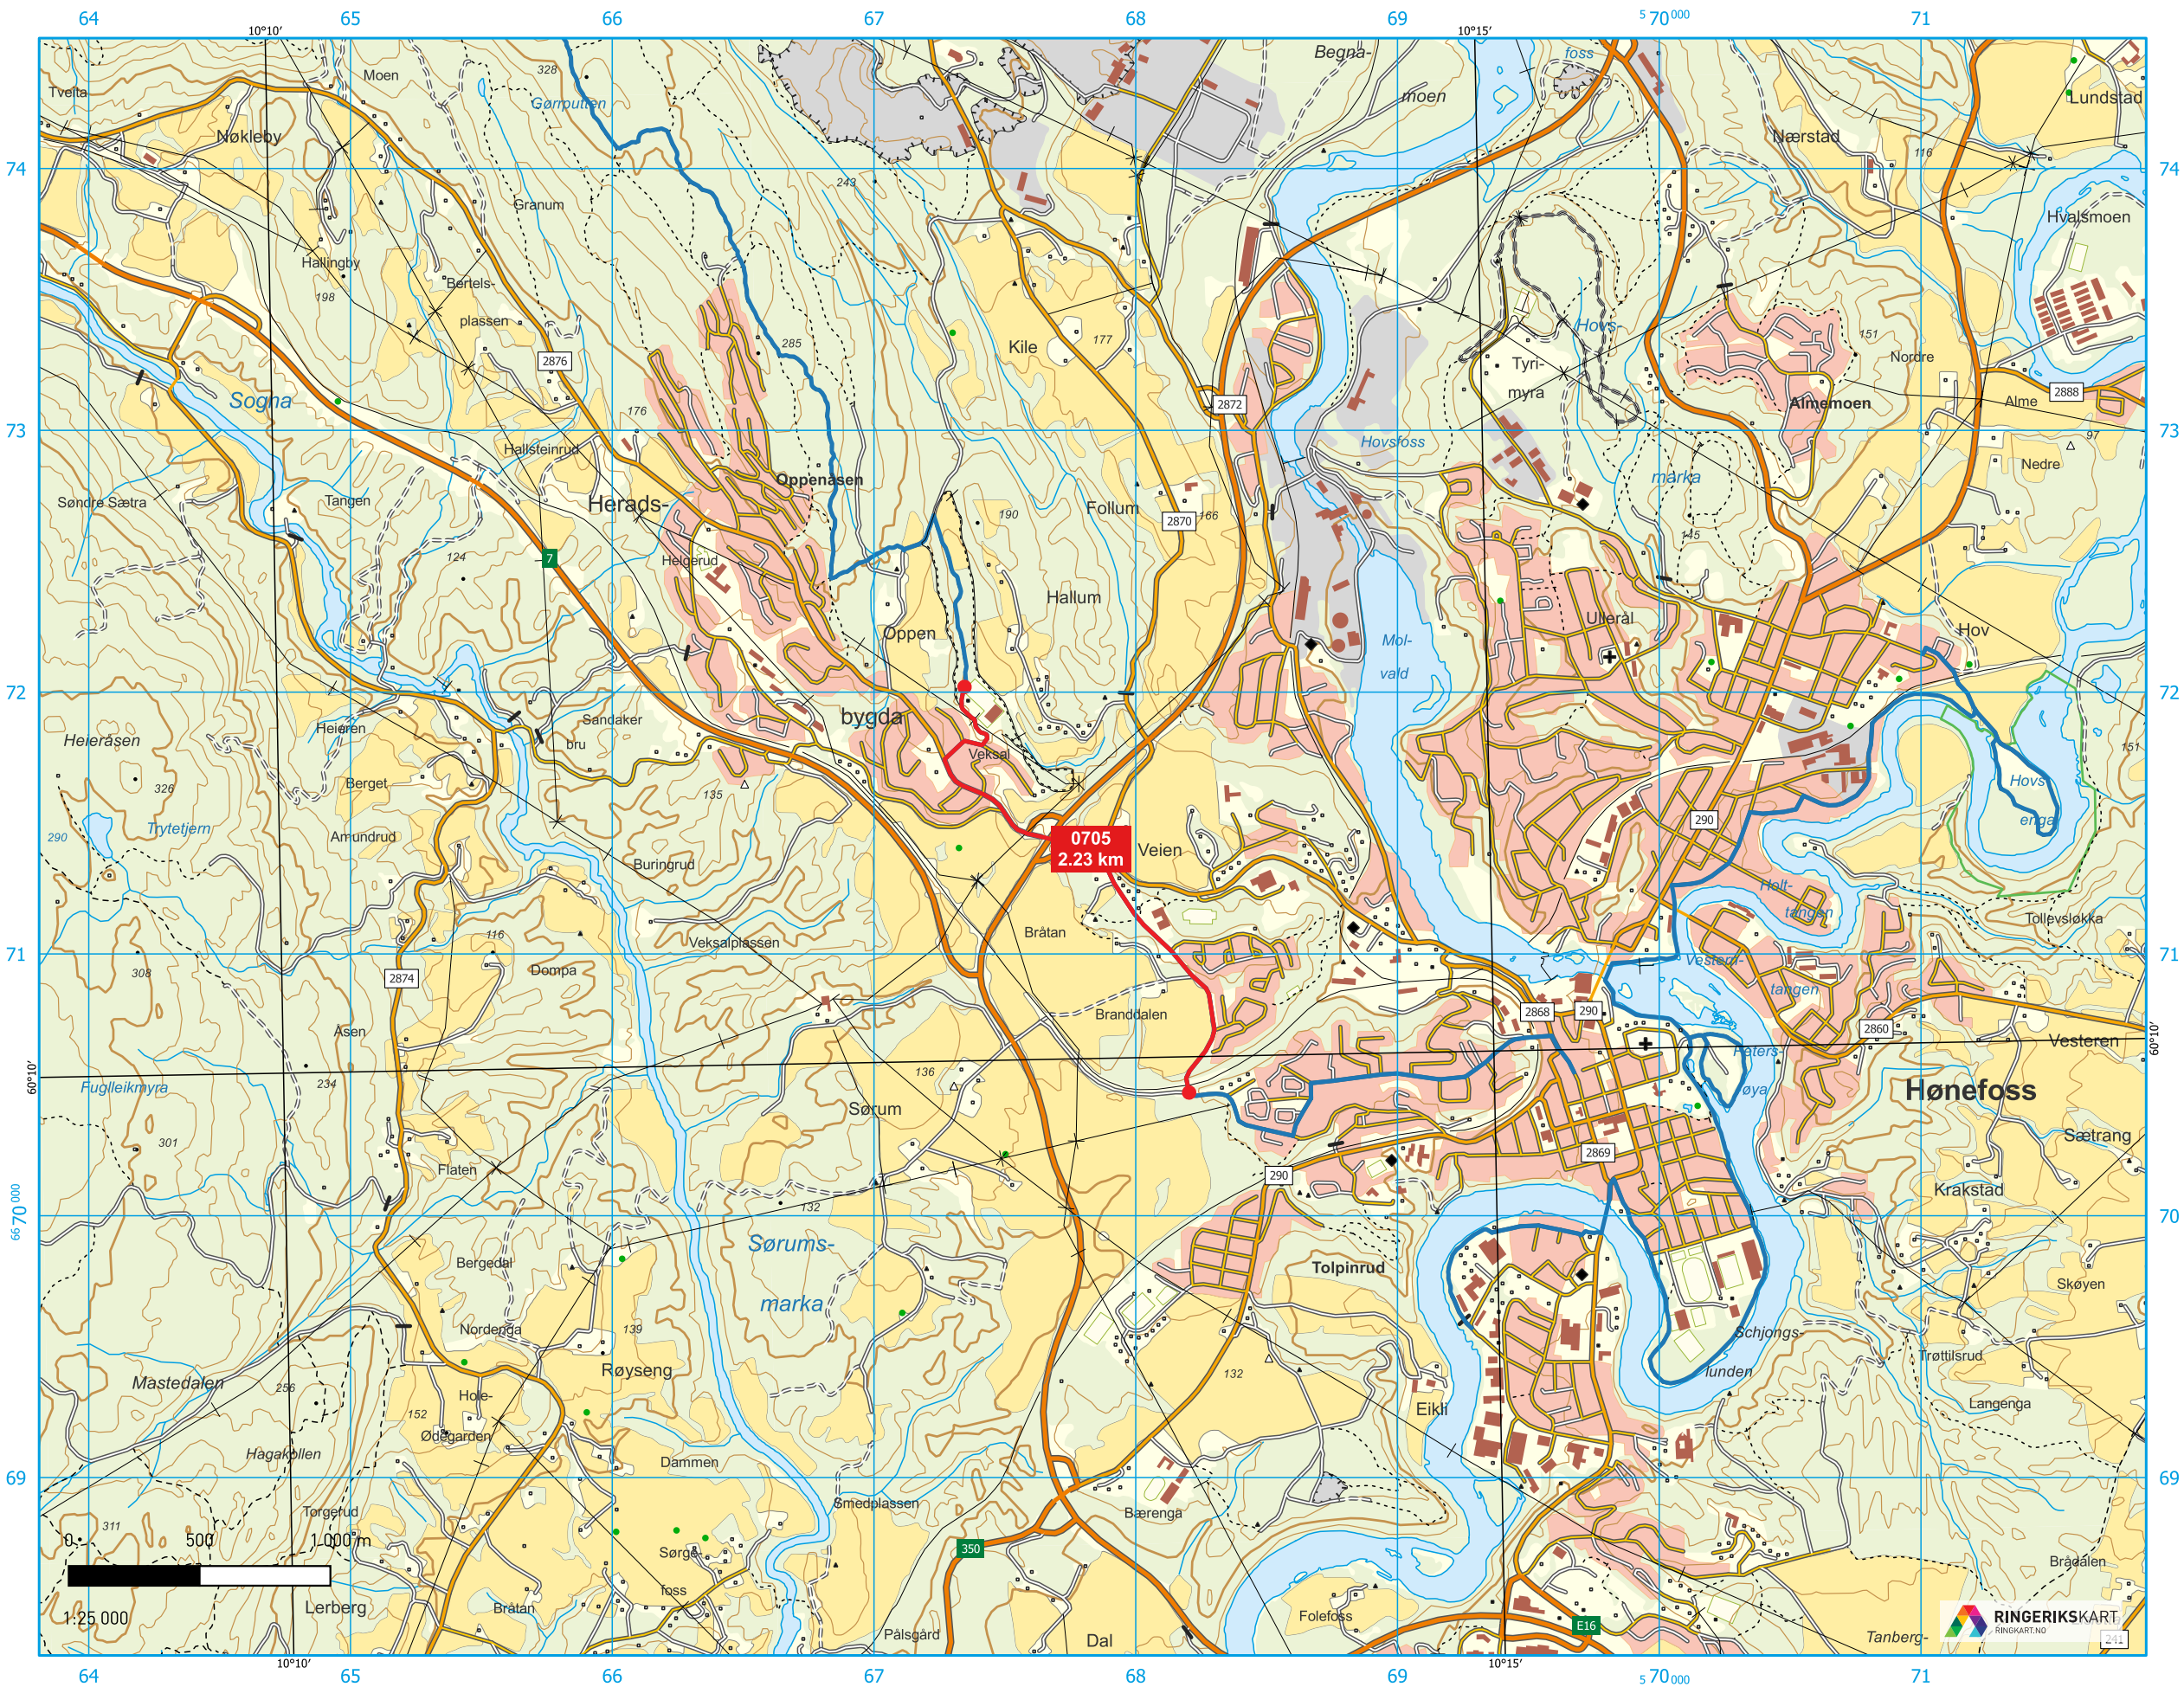

RUTER 0705 - HIL STADION - SKJÆRINGSBRUA

OVERSIKTSKART:

1:500 000

TEGNFORKLARING:

ANSVARLIG/EIER: