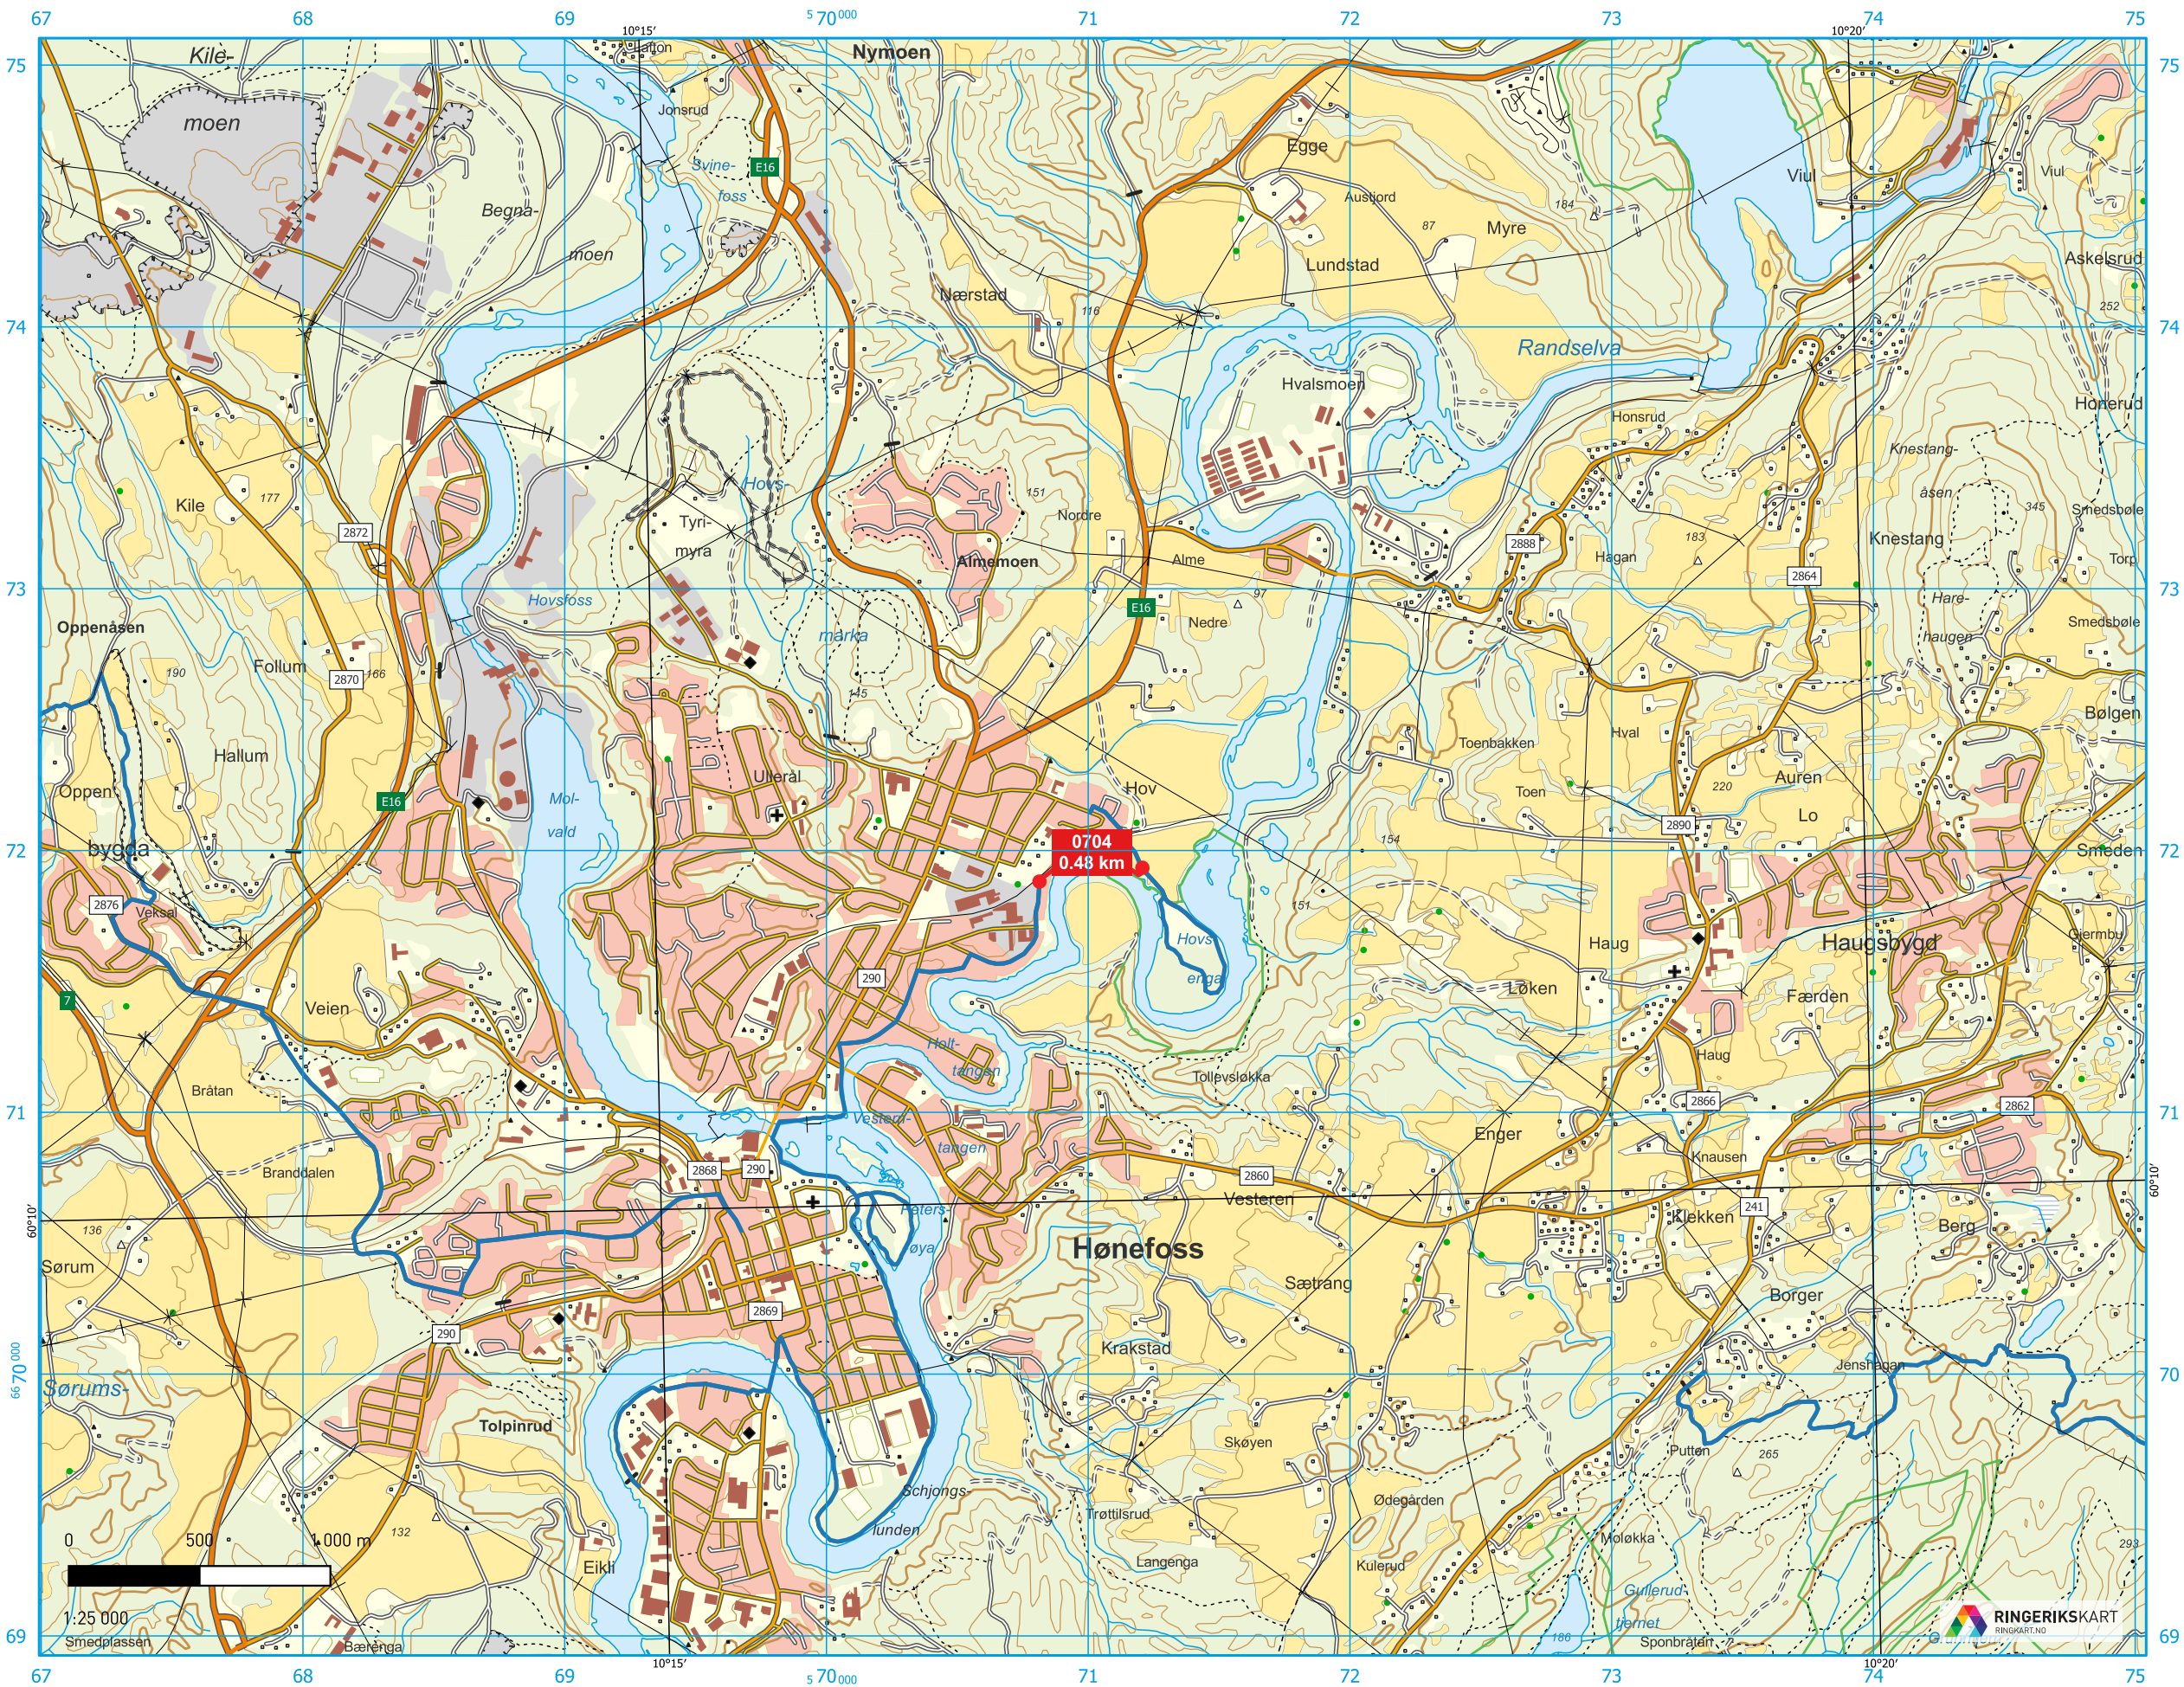

# RUTER 0704 - BEKKEGATA - KJERREVEIEN

OVERSIKTSKART:

1:500 000

TEGNFORKLARING:

ANSVARLIG/EIER: