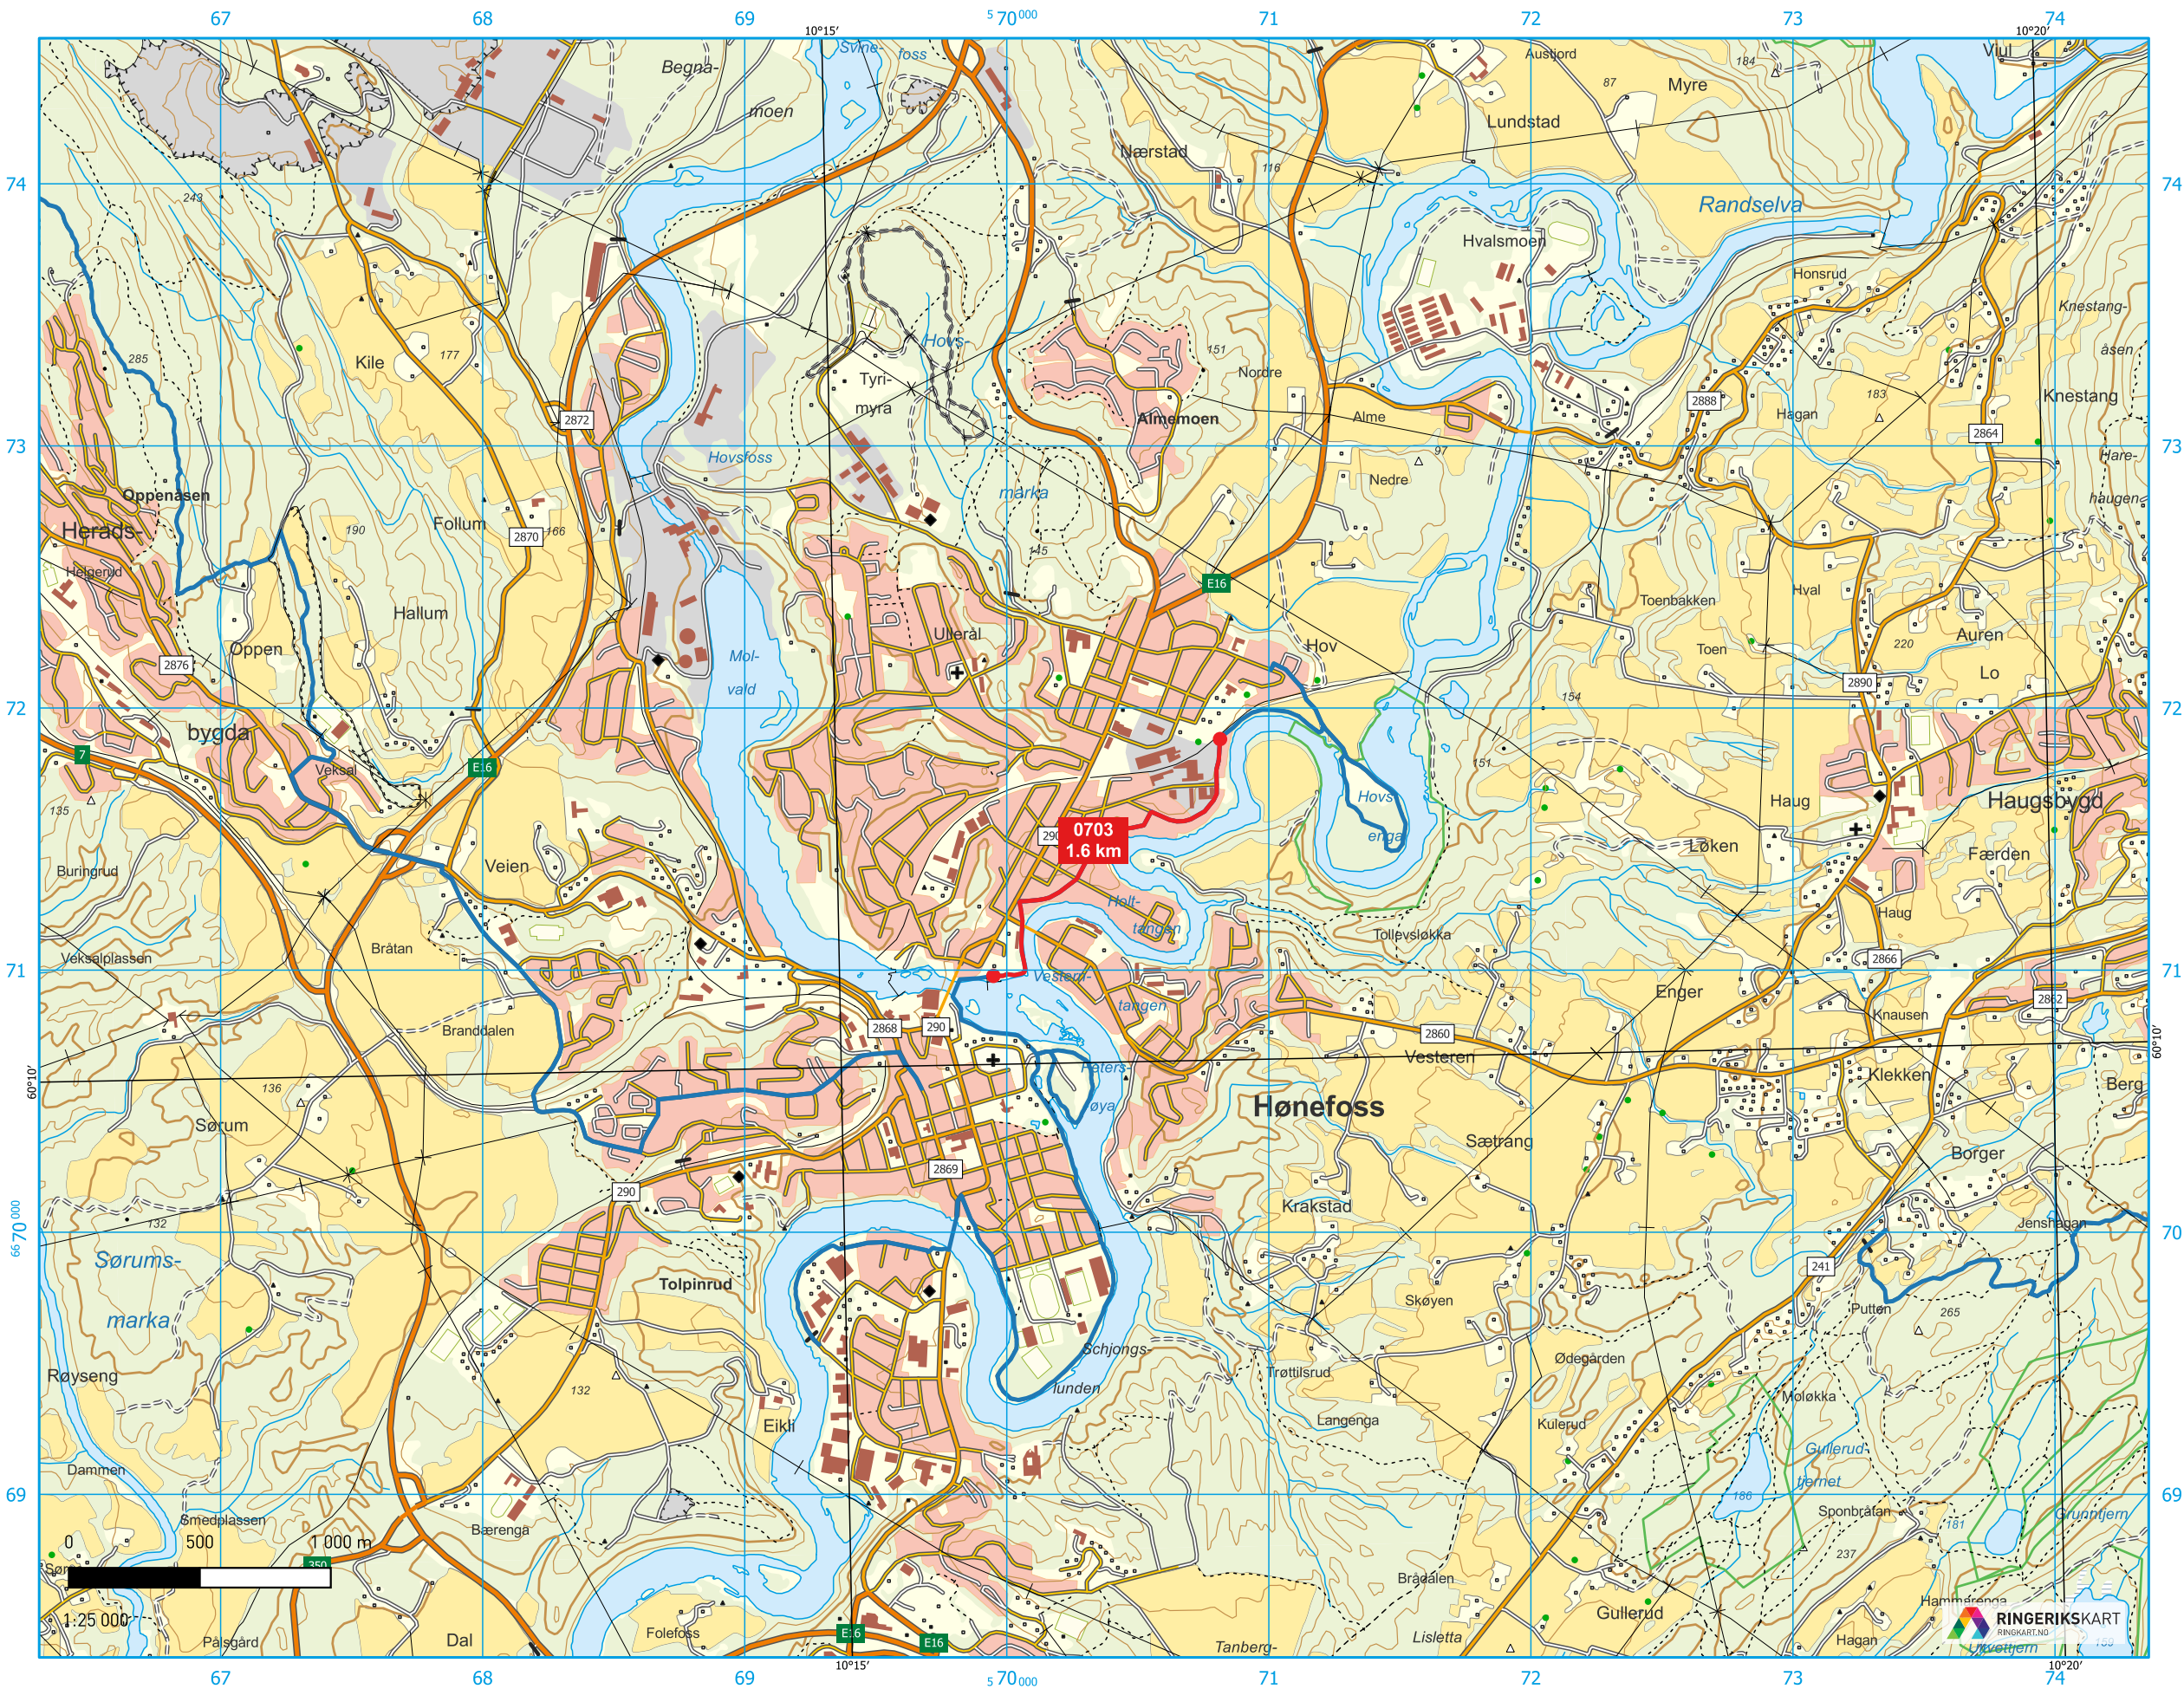

RUTER 0703 - GLATVED BRYGGE - BEKKEGATA

1:500 000

ANSVARLIG/EIER:

DNT Ringerike

RINGERIKSKART
RINGERIKENS
KARTFORNING