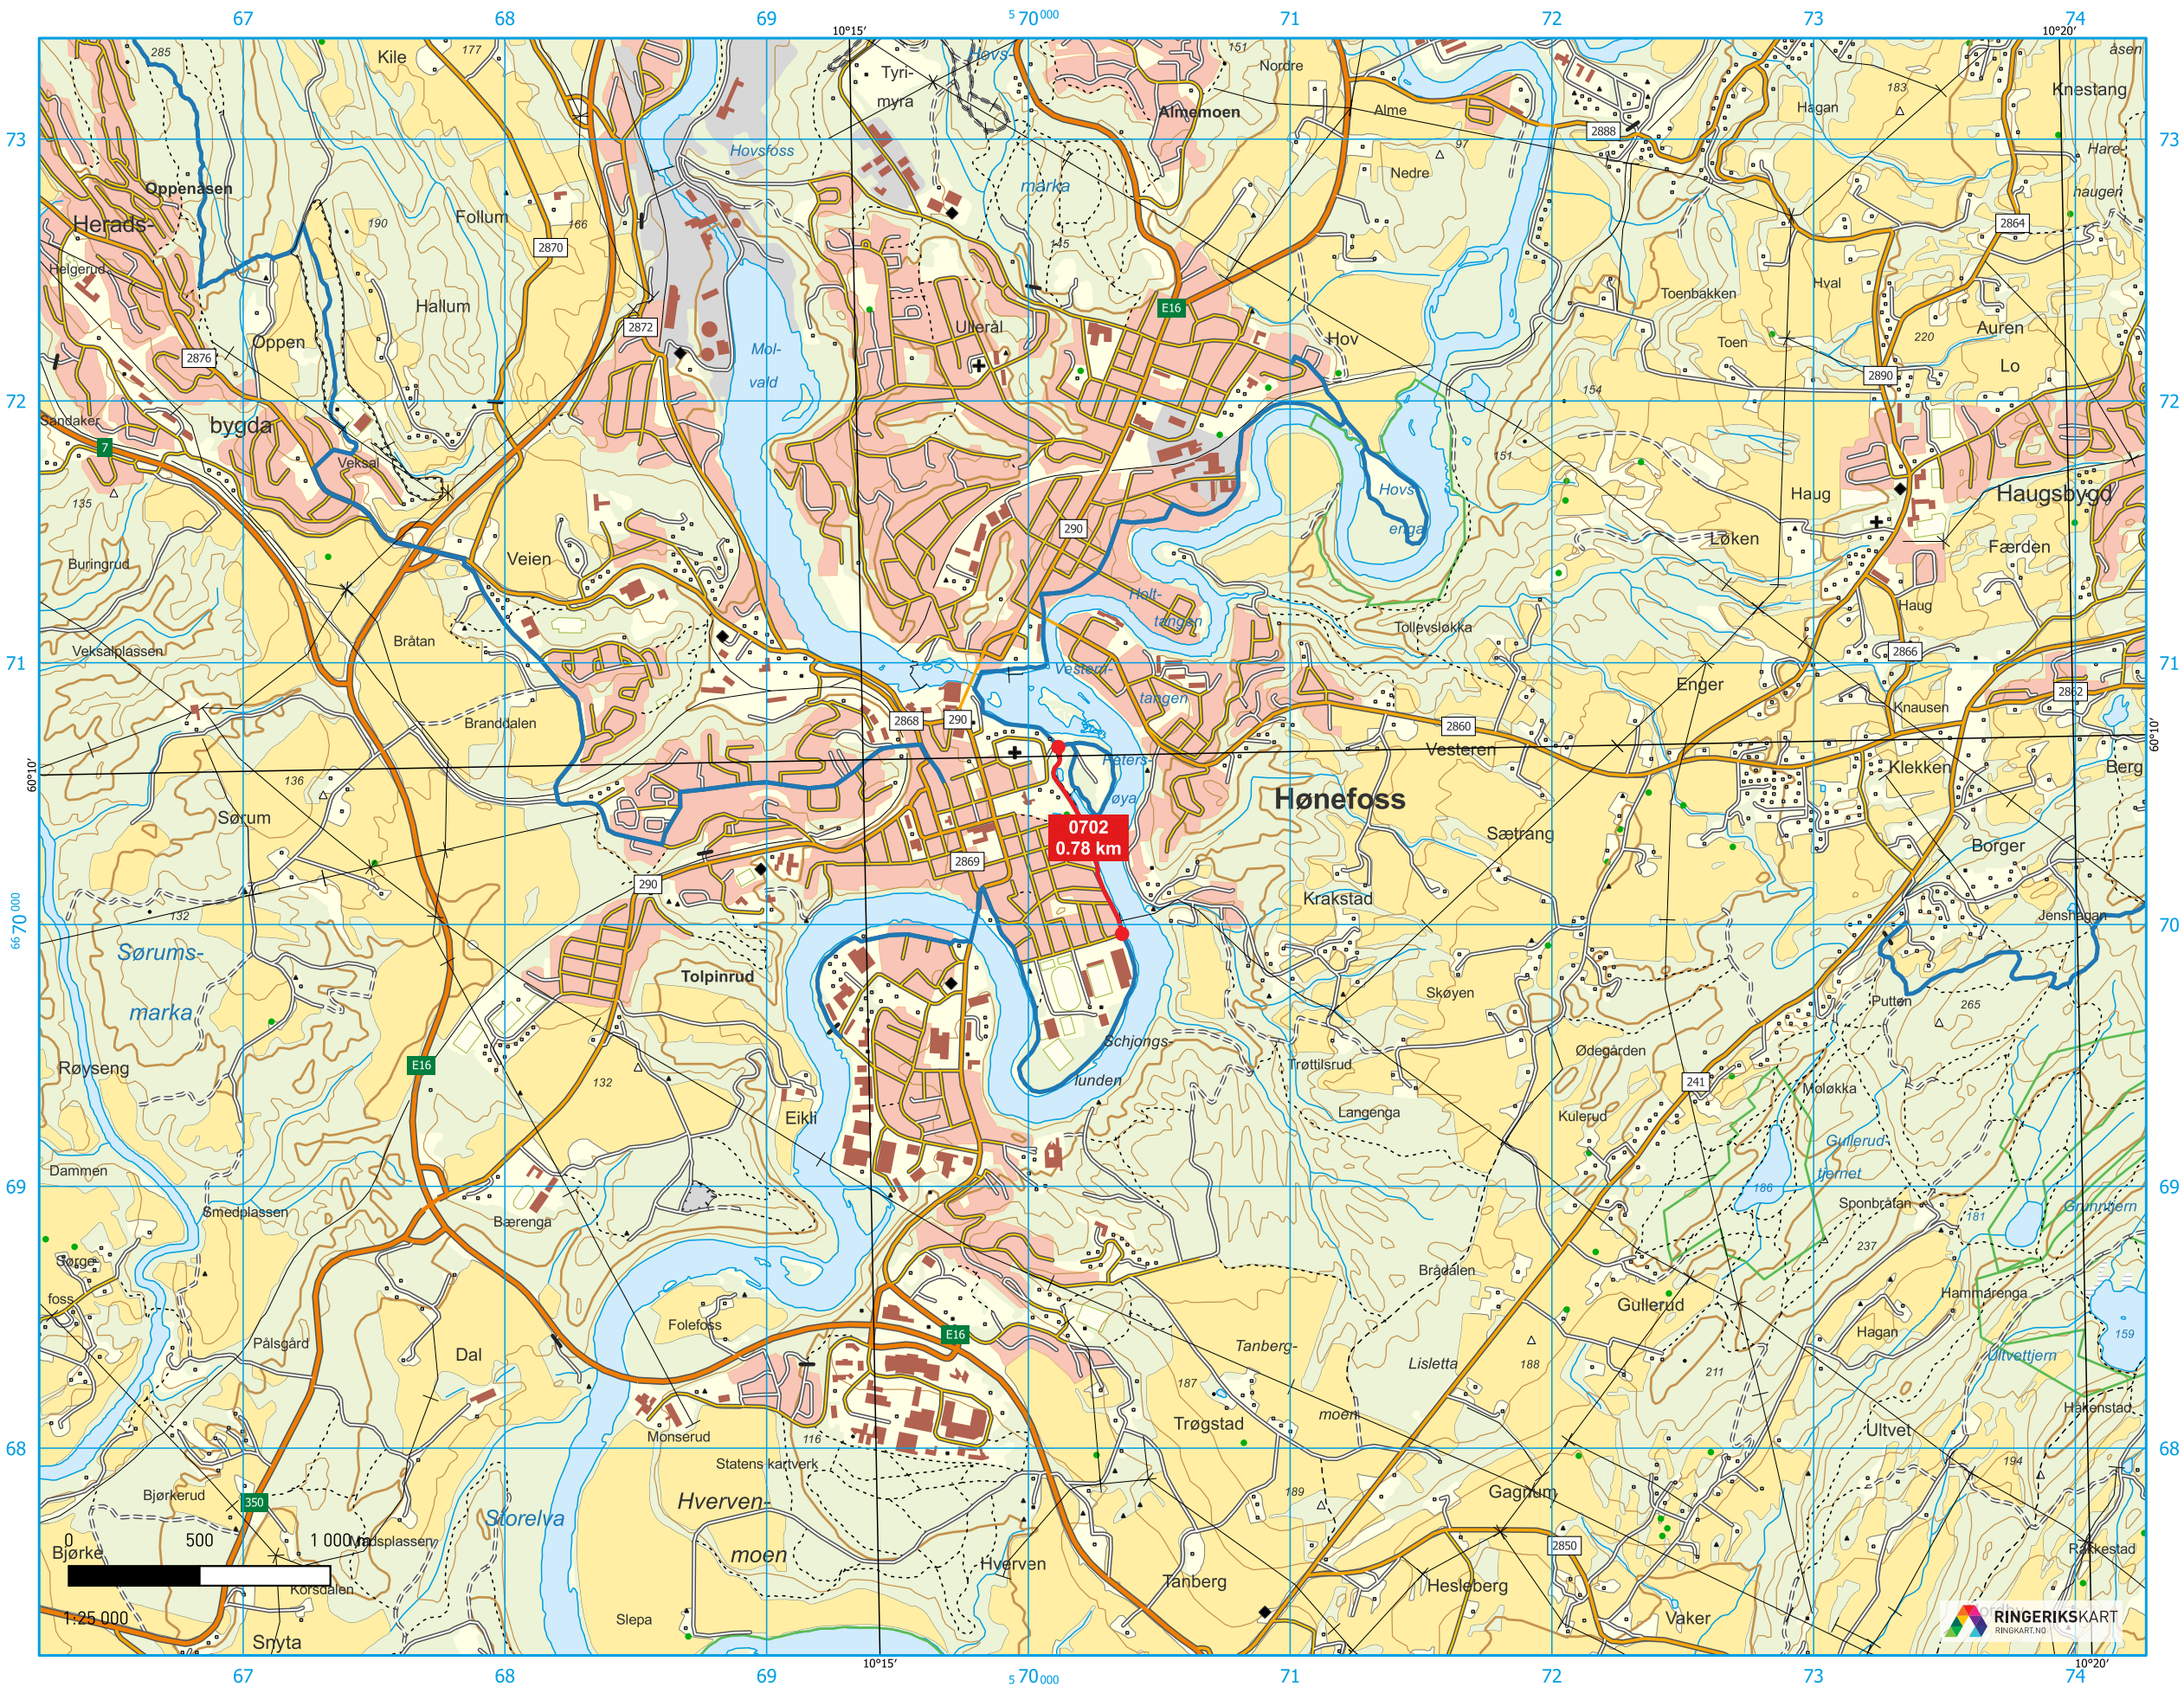

RUTER 0702 - SCHJONGSLUNDEN - PETERSØYA PARKERING

OVERSIKTSKART:

1:500 000

TEGNFORKLARING:

ANSVARLIG/EIER: