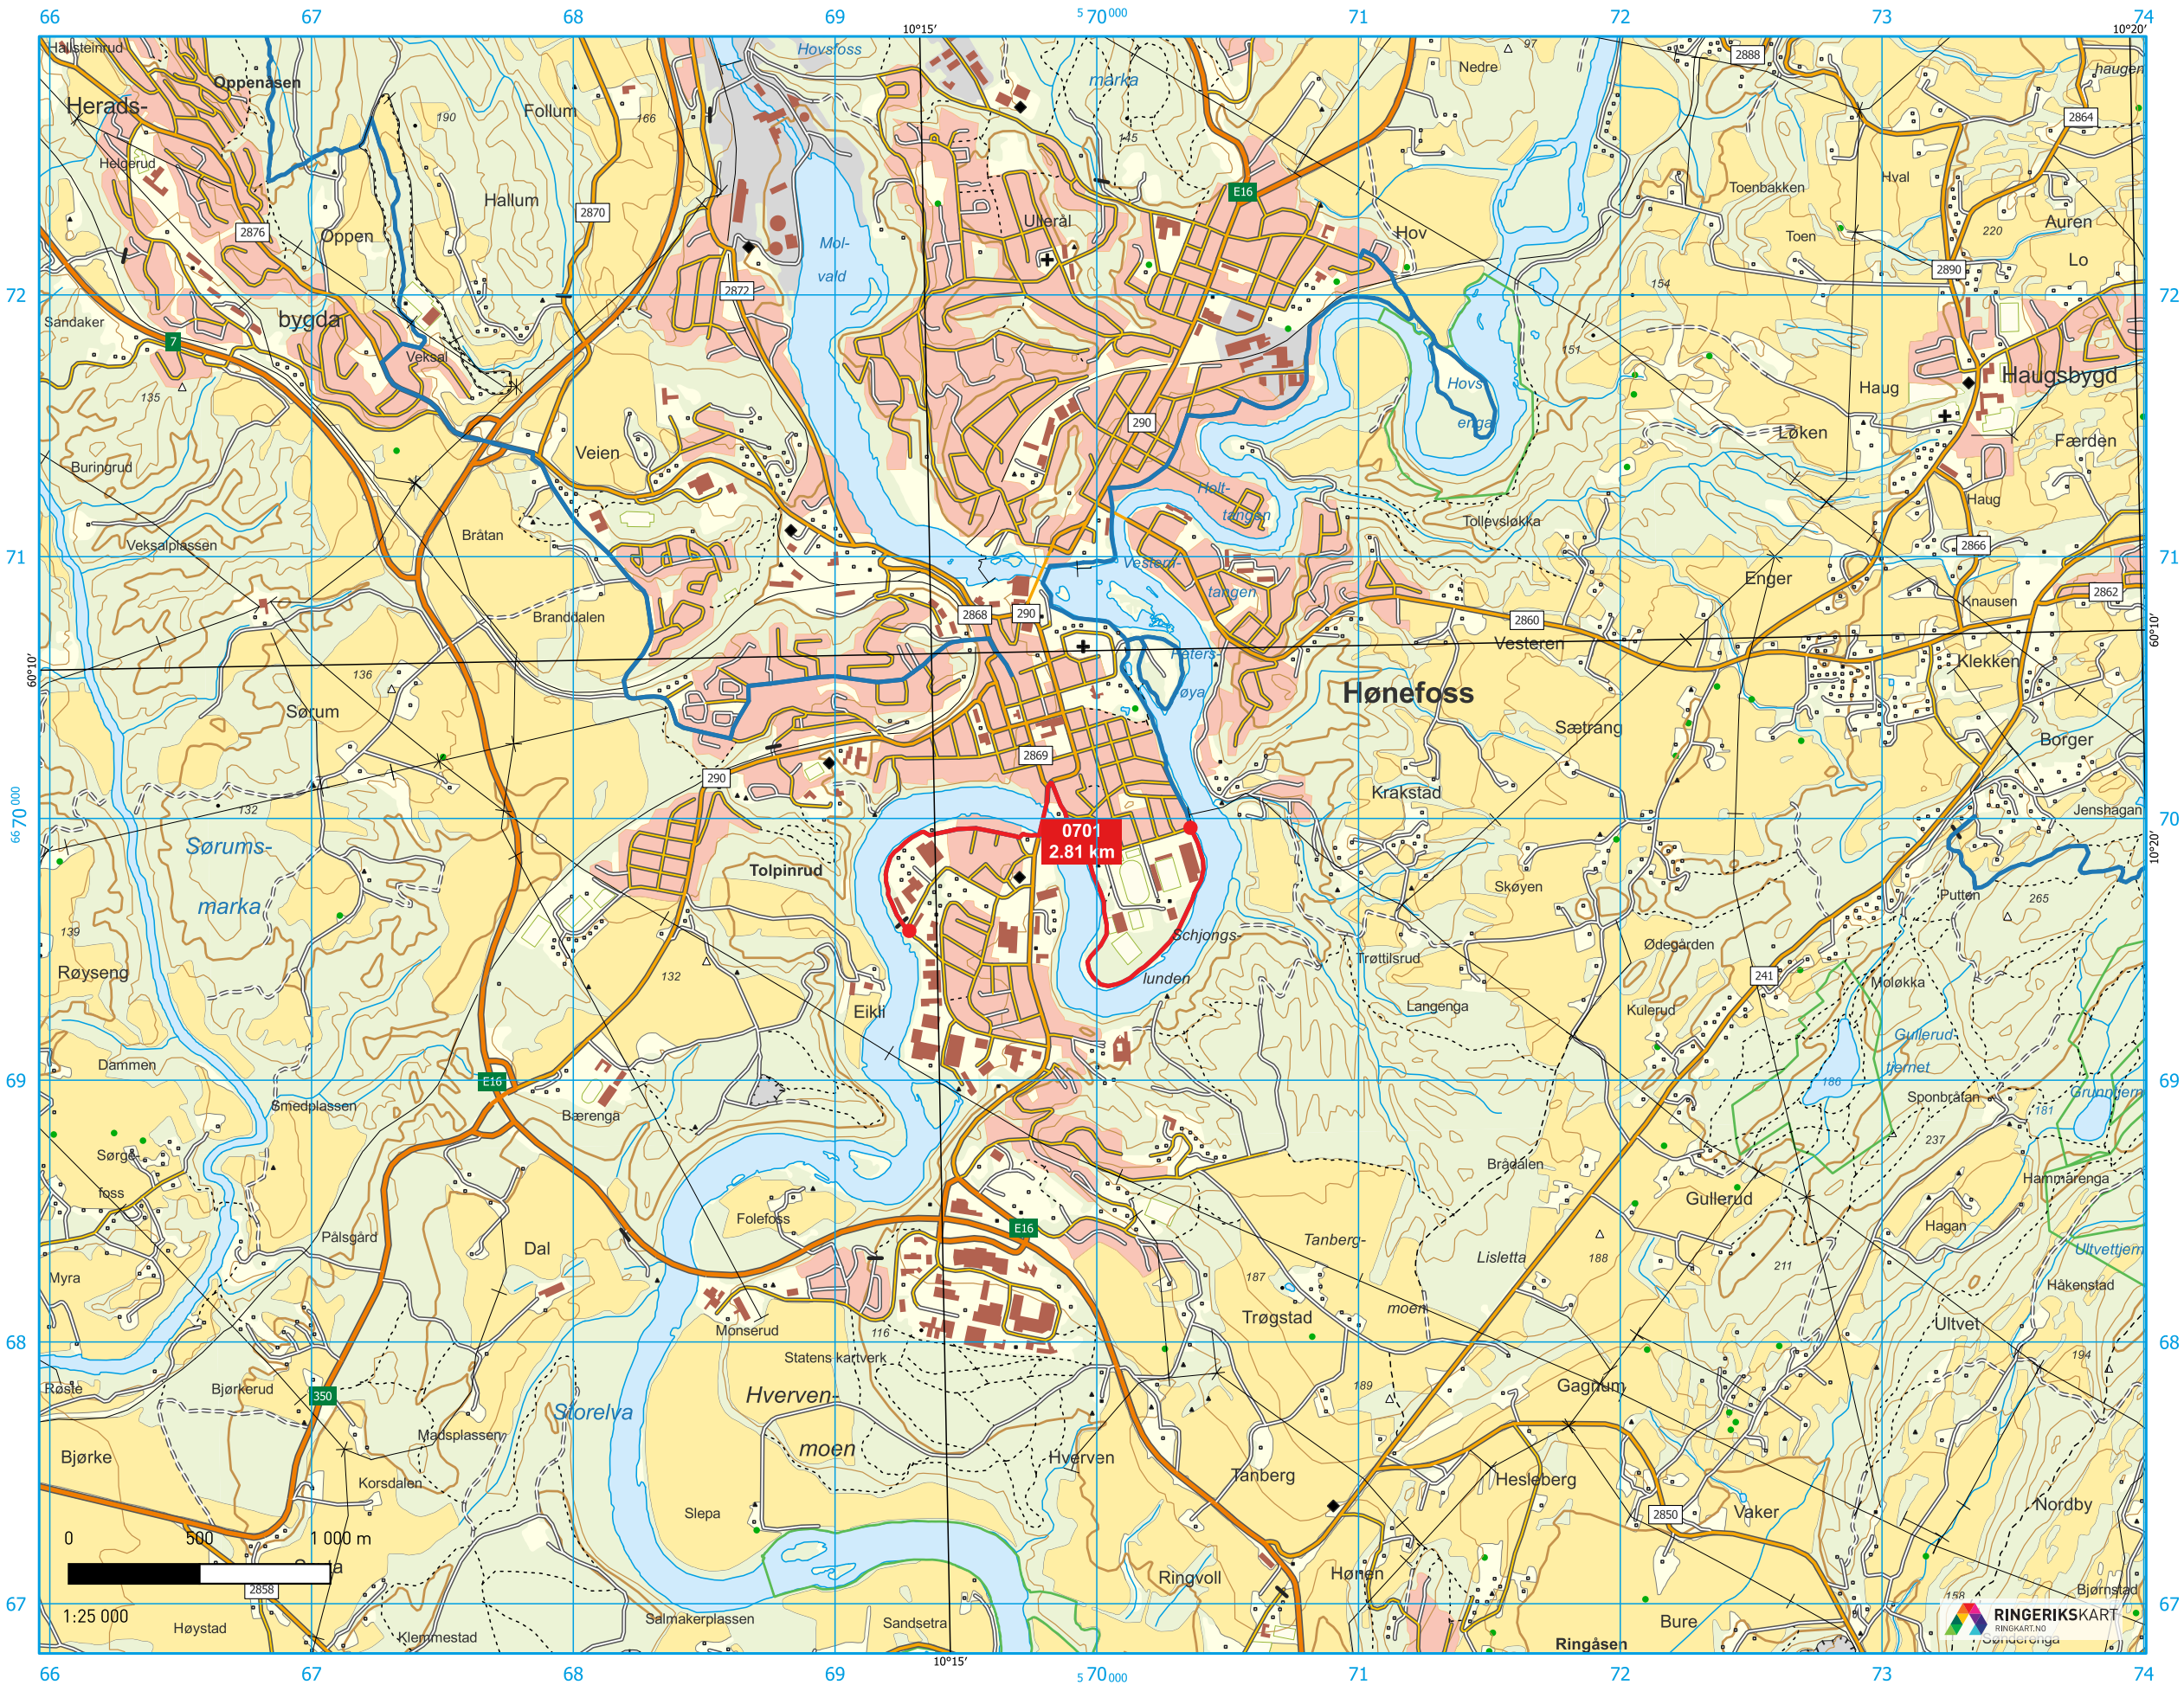

RUTER 0701 - EIKLI - SCHJONGSLUNDEN

OVERSIKTSKART:

1:500 000

TEGNFORKLARING:

ANSVARLIG/EIER: