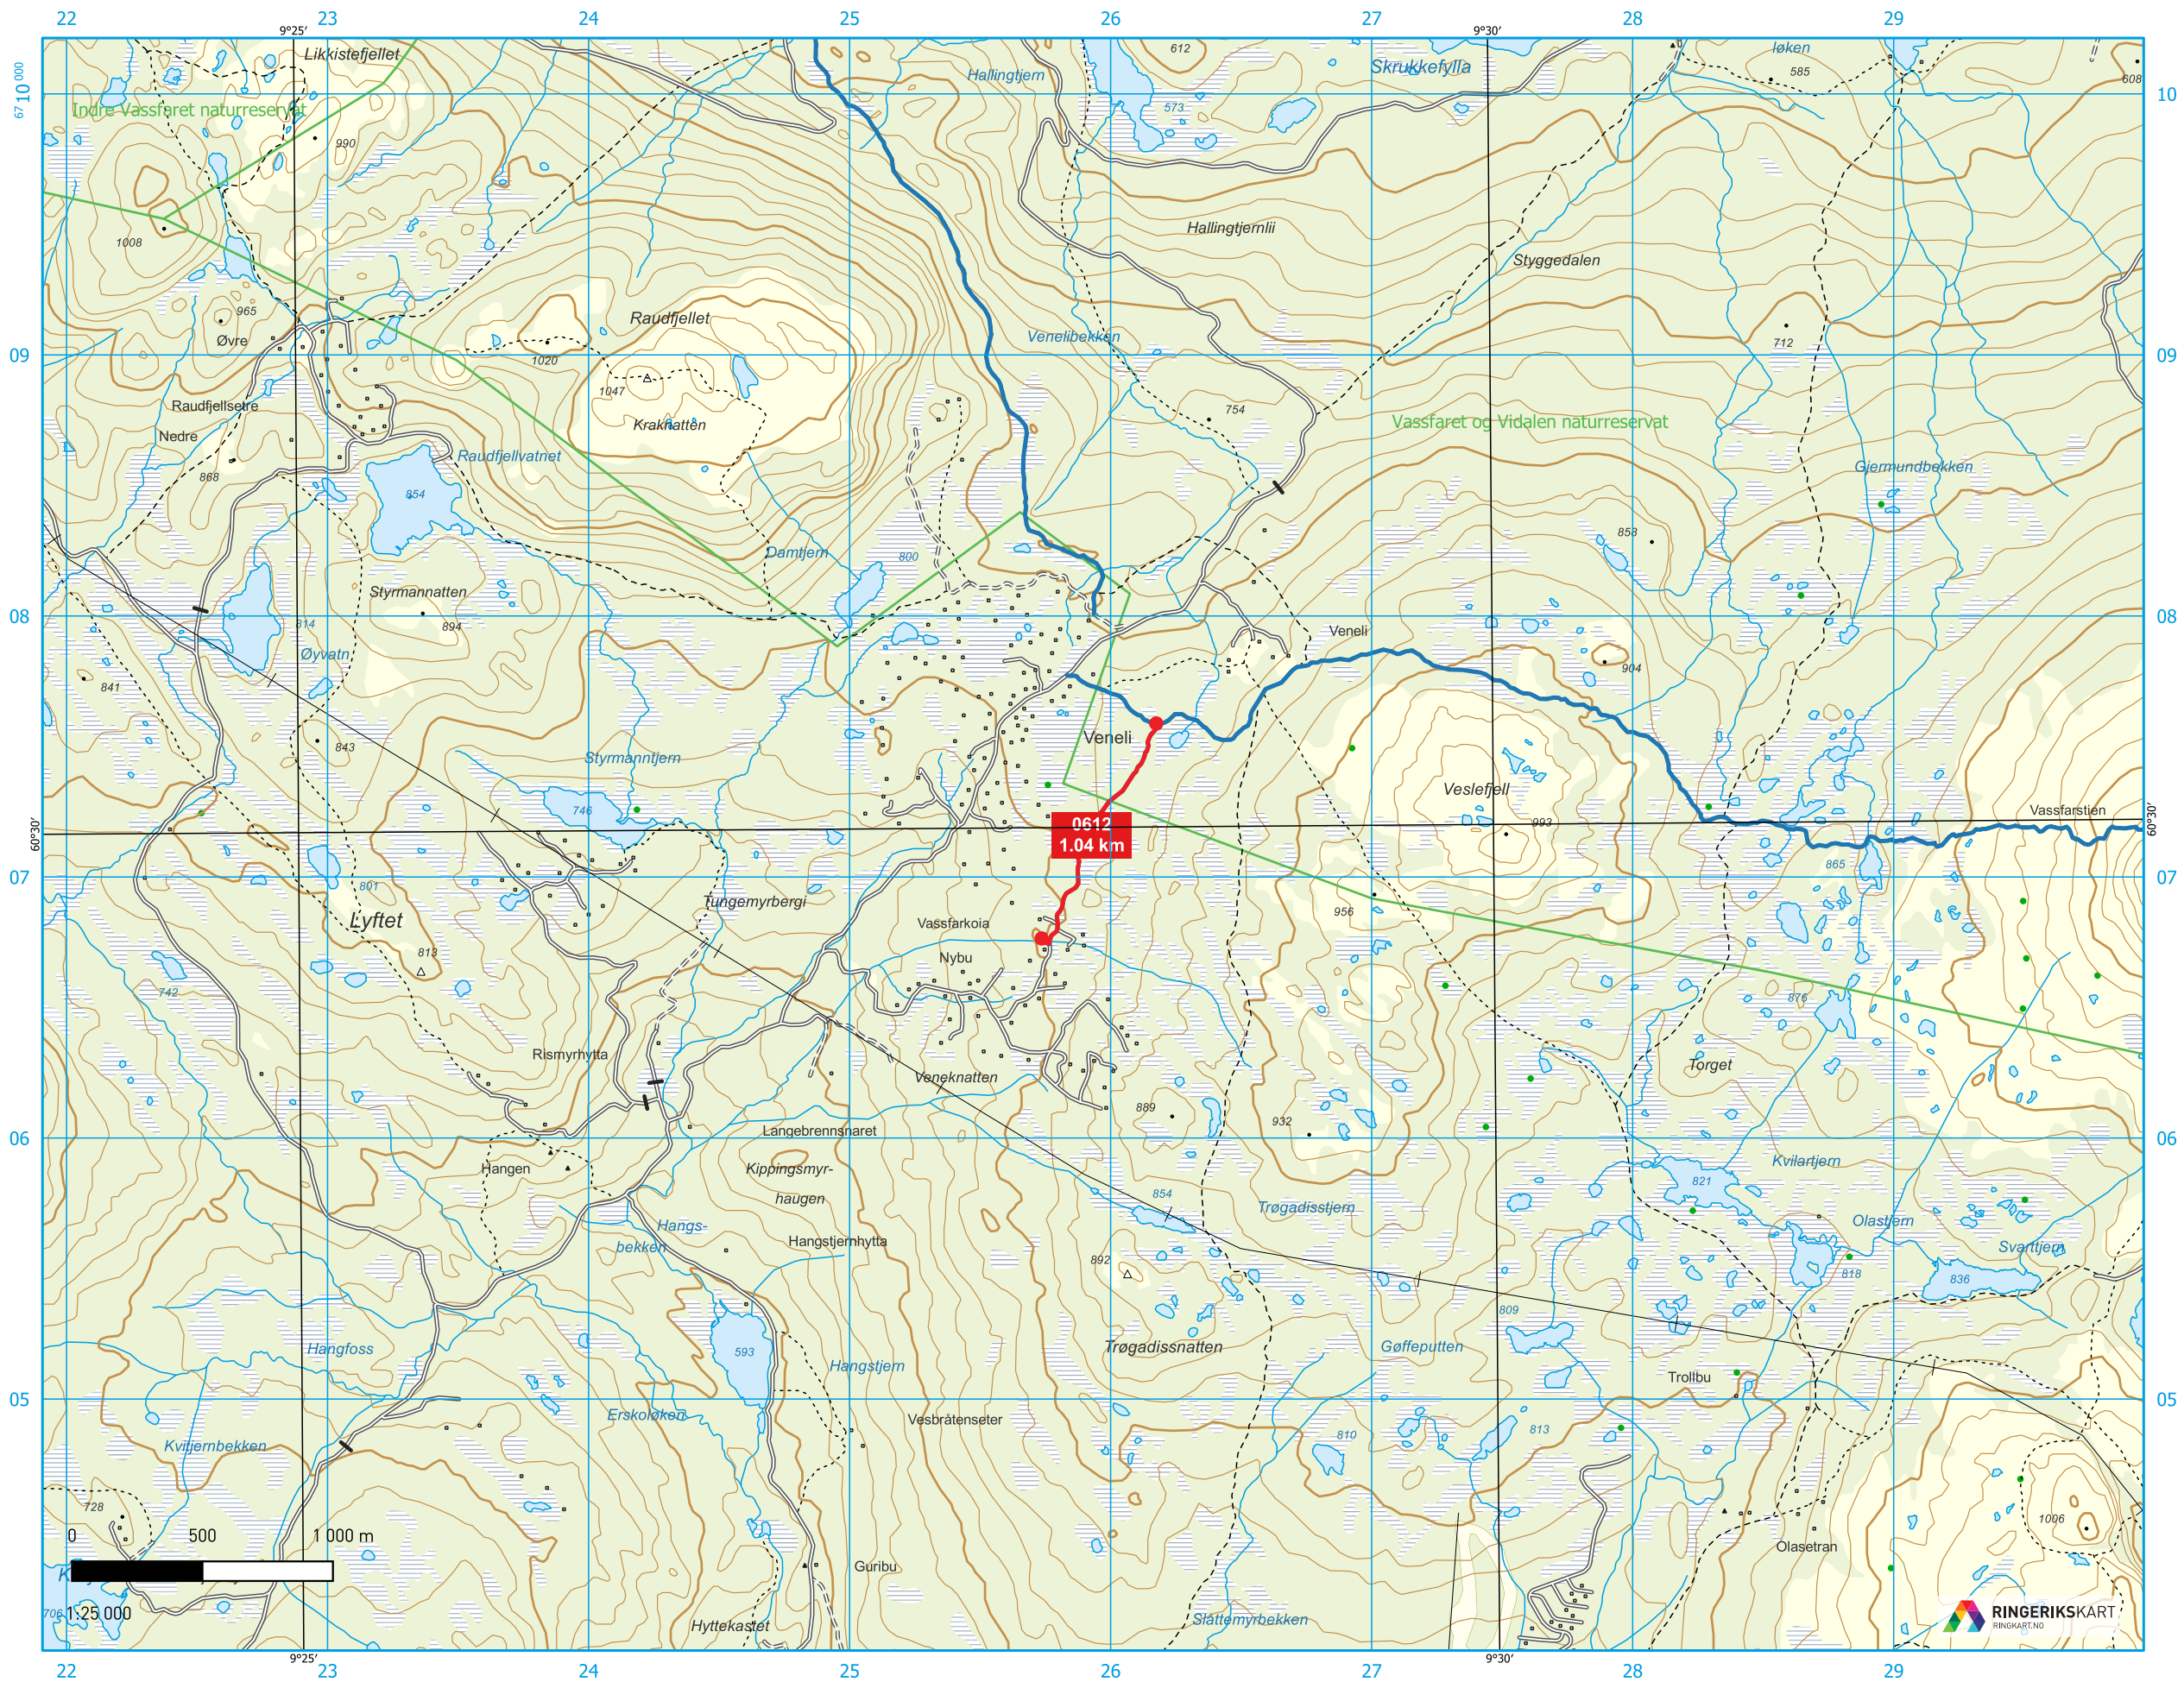

RUTER 0612 - VENELI - VASSFARKOIA

1:500 000

ANSVARLIG/EIER:

DNT Ringerike