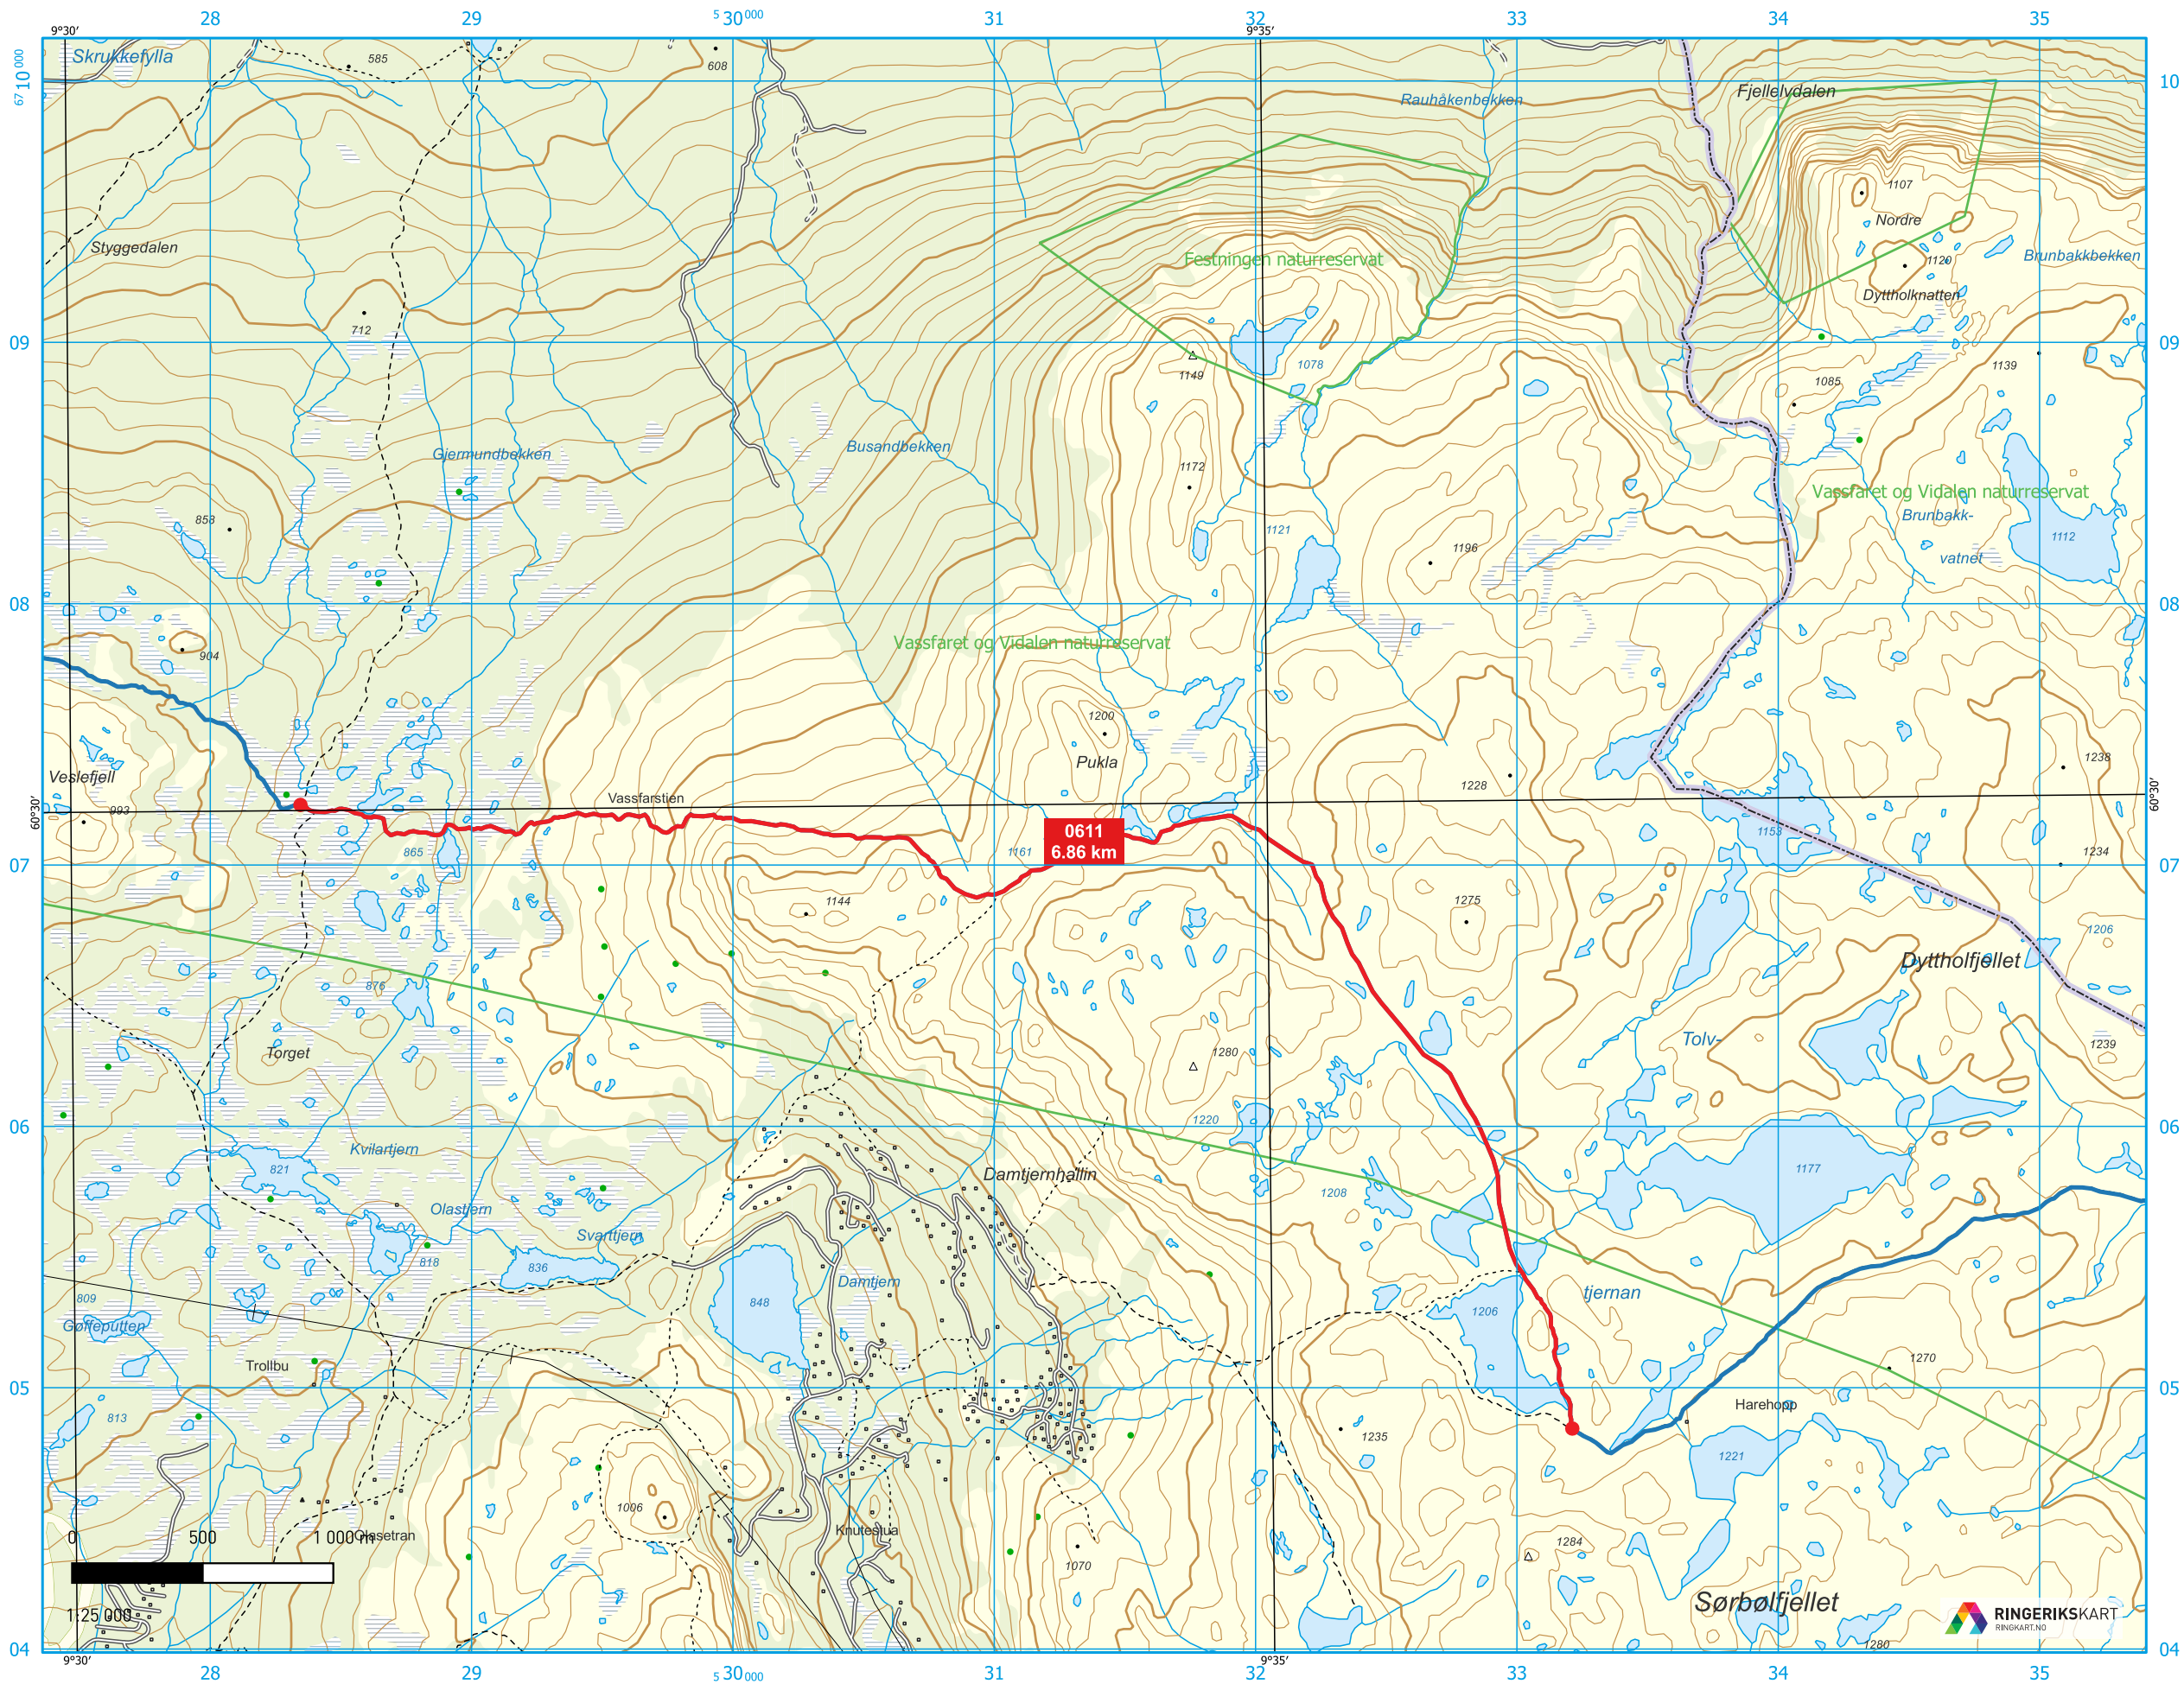

RUTER 0611 - HAREHOPP - TORGET

OVERSIKTSKART:

1:500 000

TEGNFORKLARING:

ANSVARLIG/EIER: