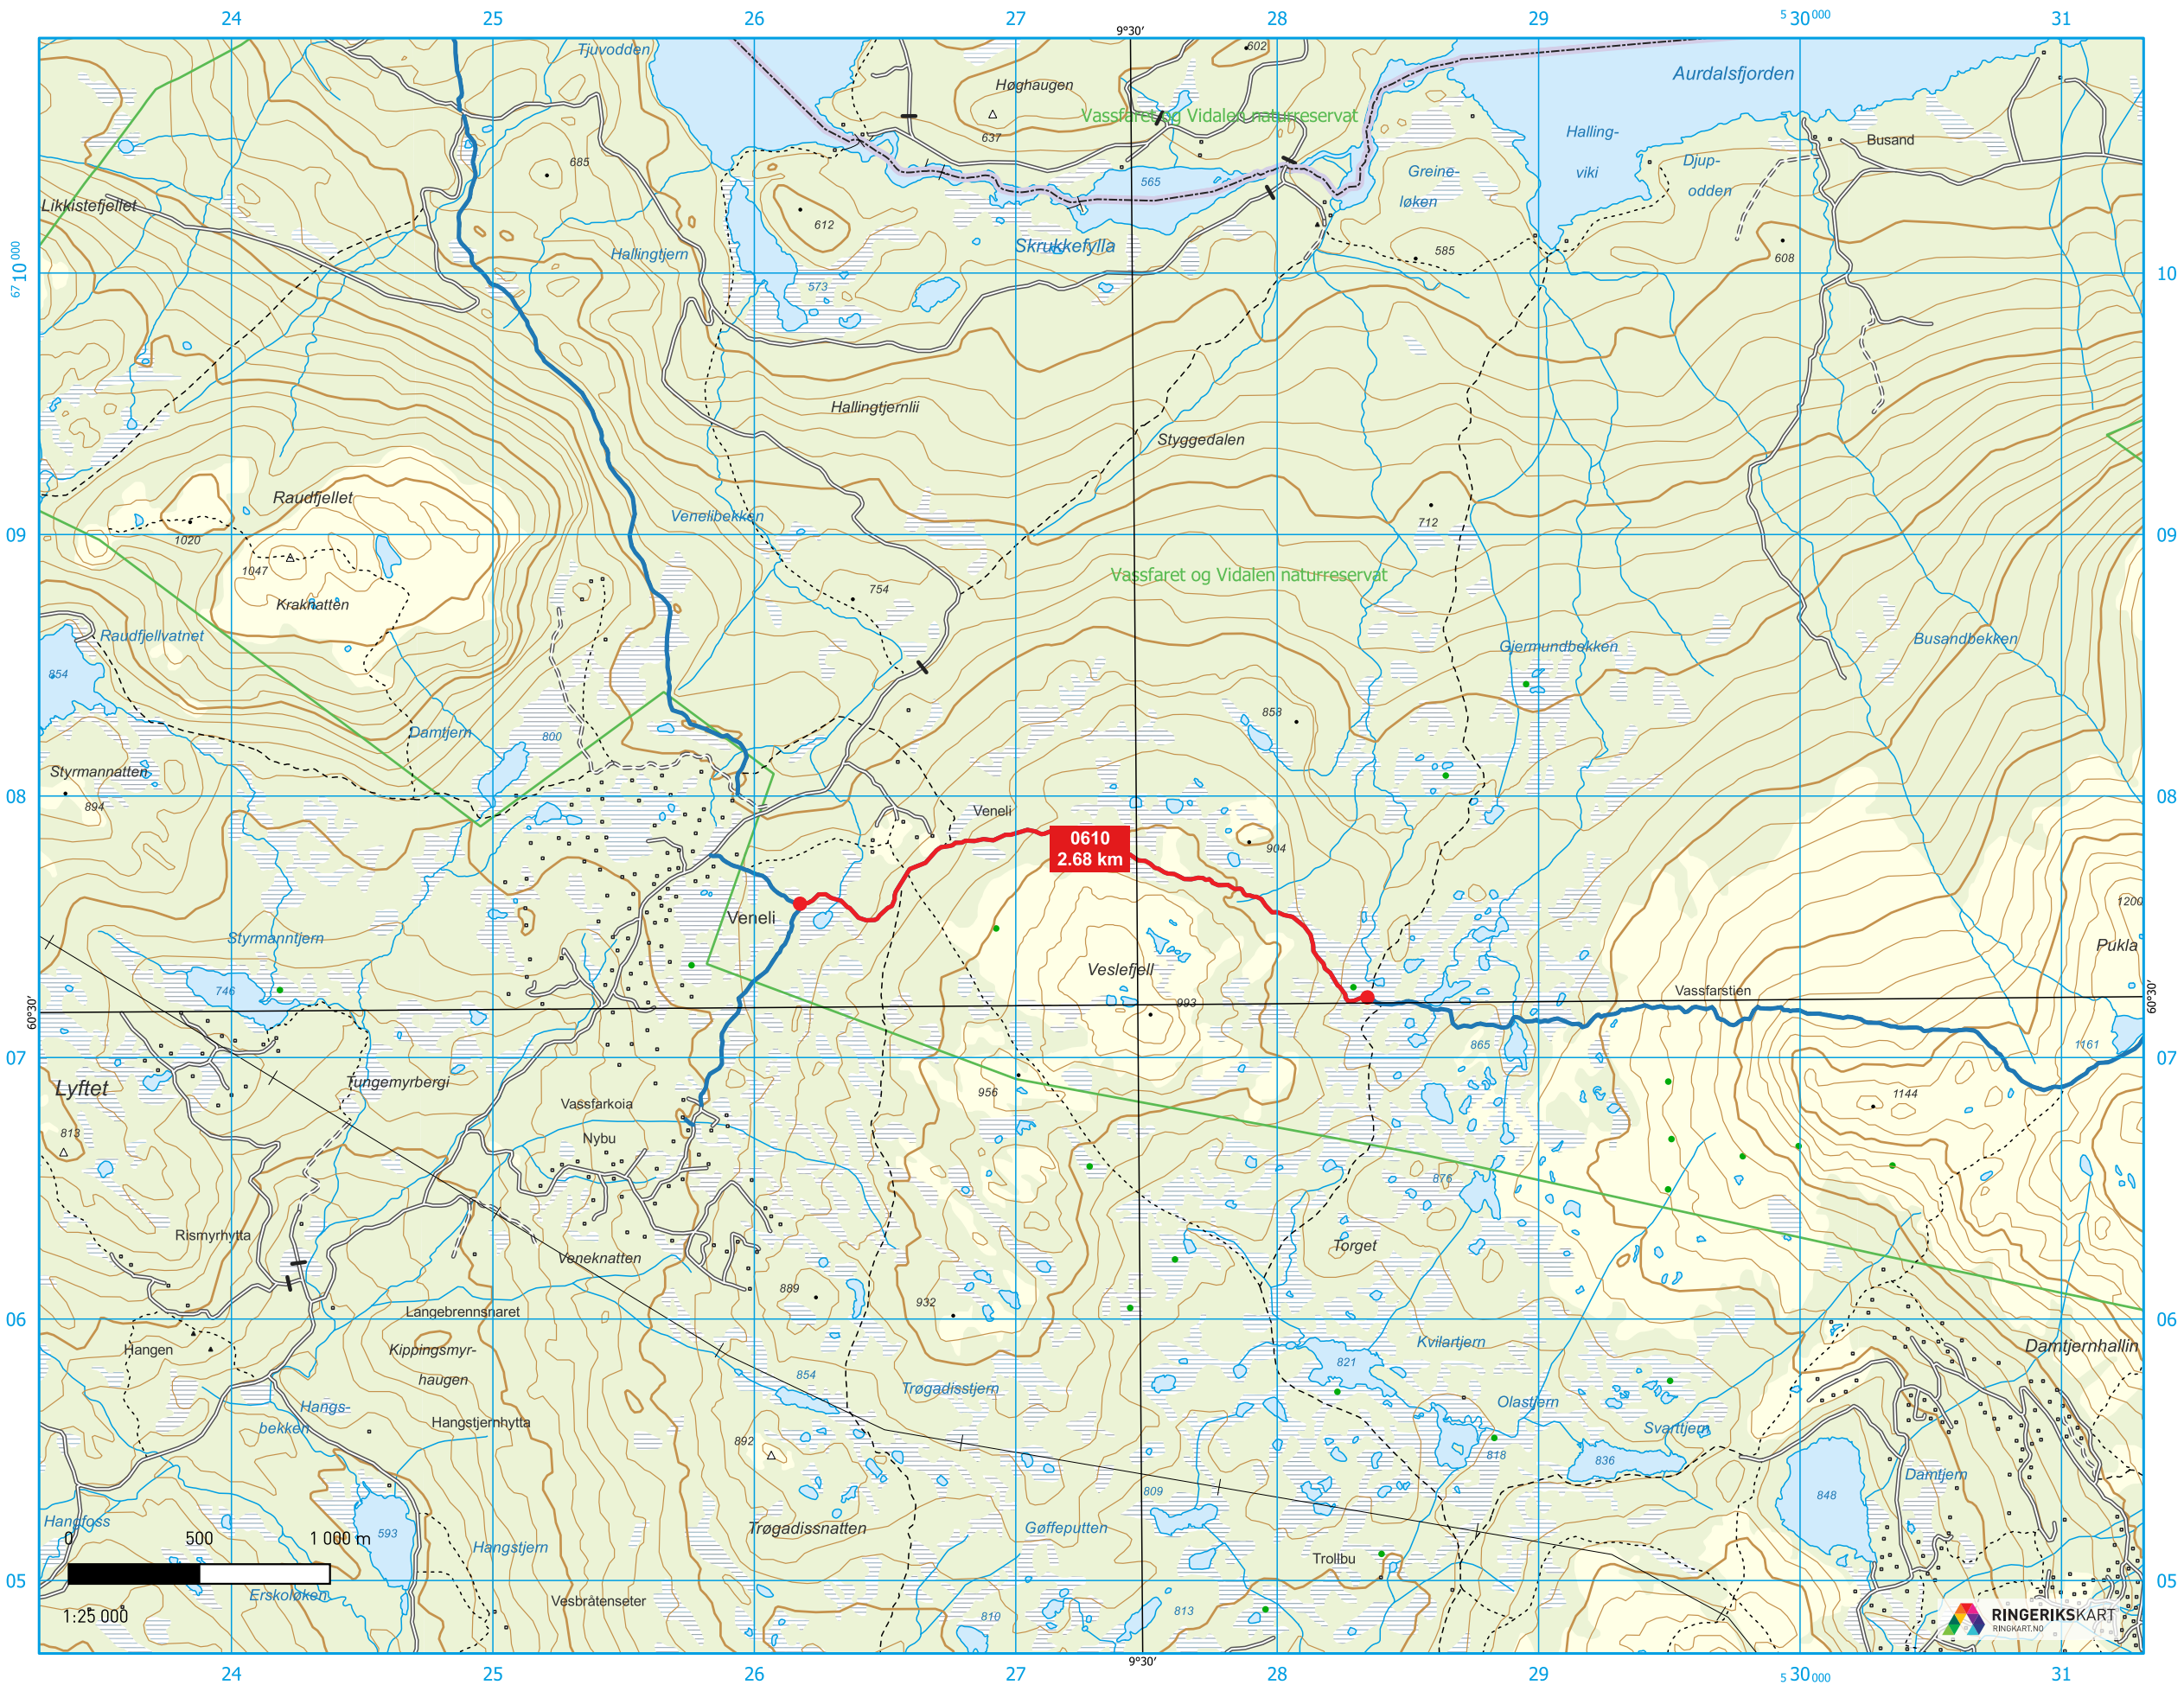

RUTER 0610 - TORGET - VENELI

OVERSIKTSKART:

1:500 000

TEGNFORKLARING:

ANSVARLIG/EIER: