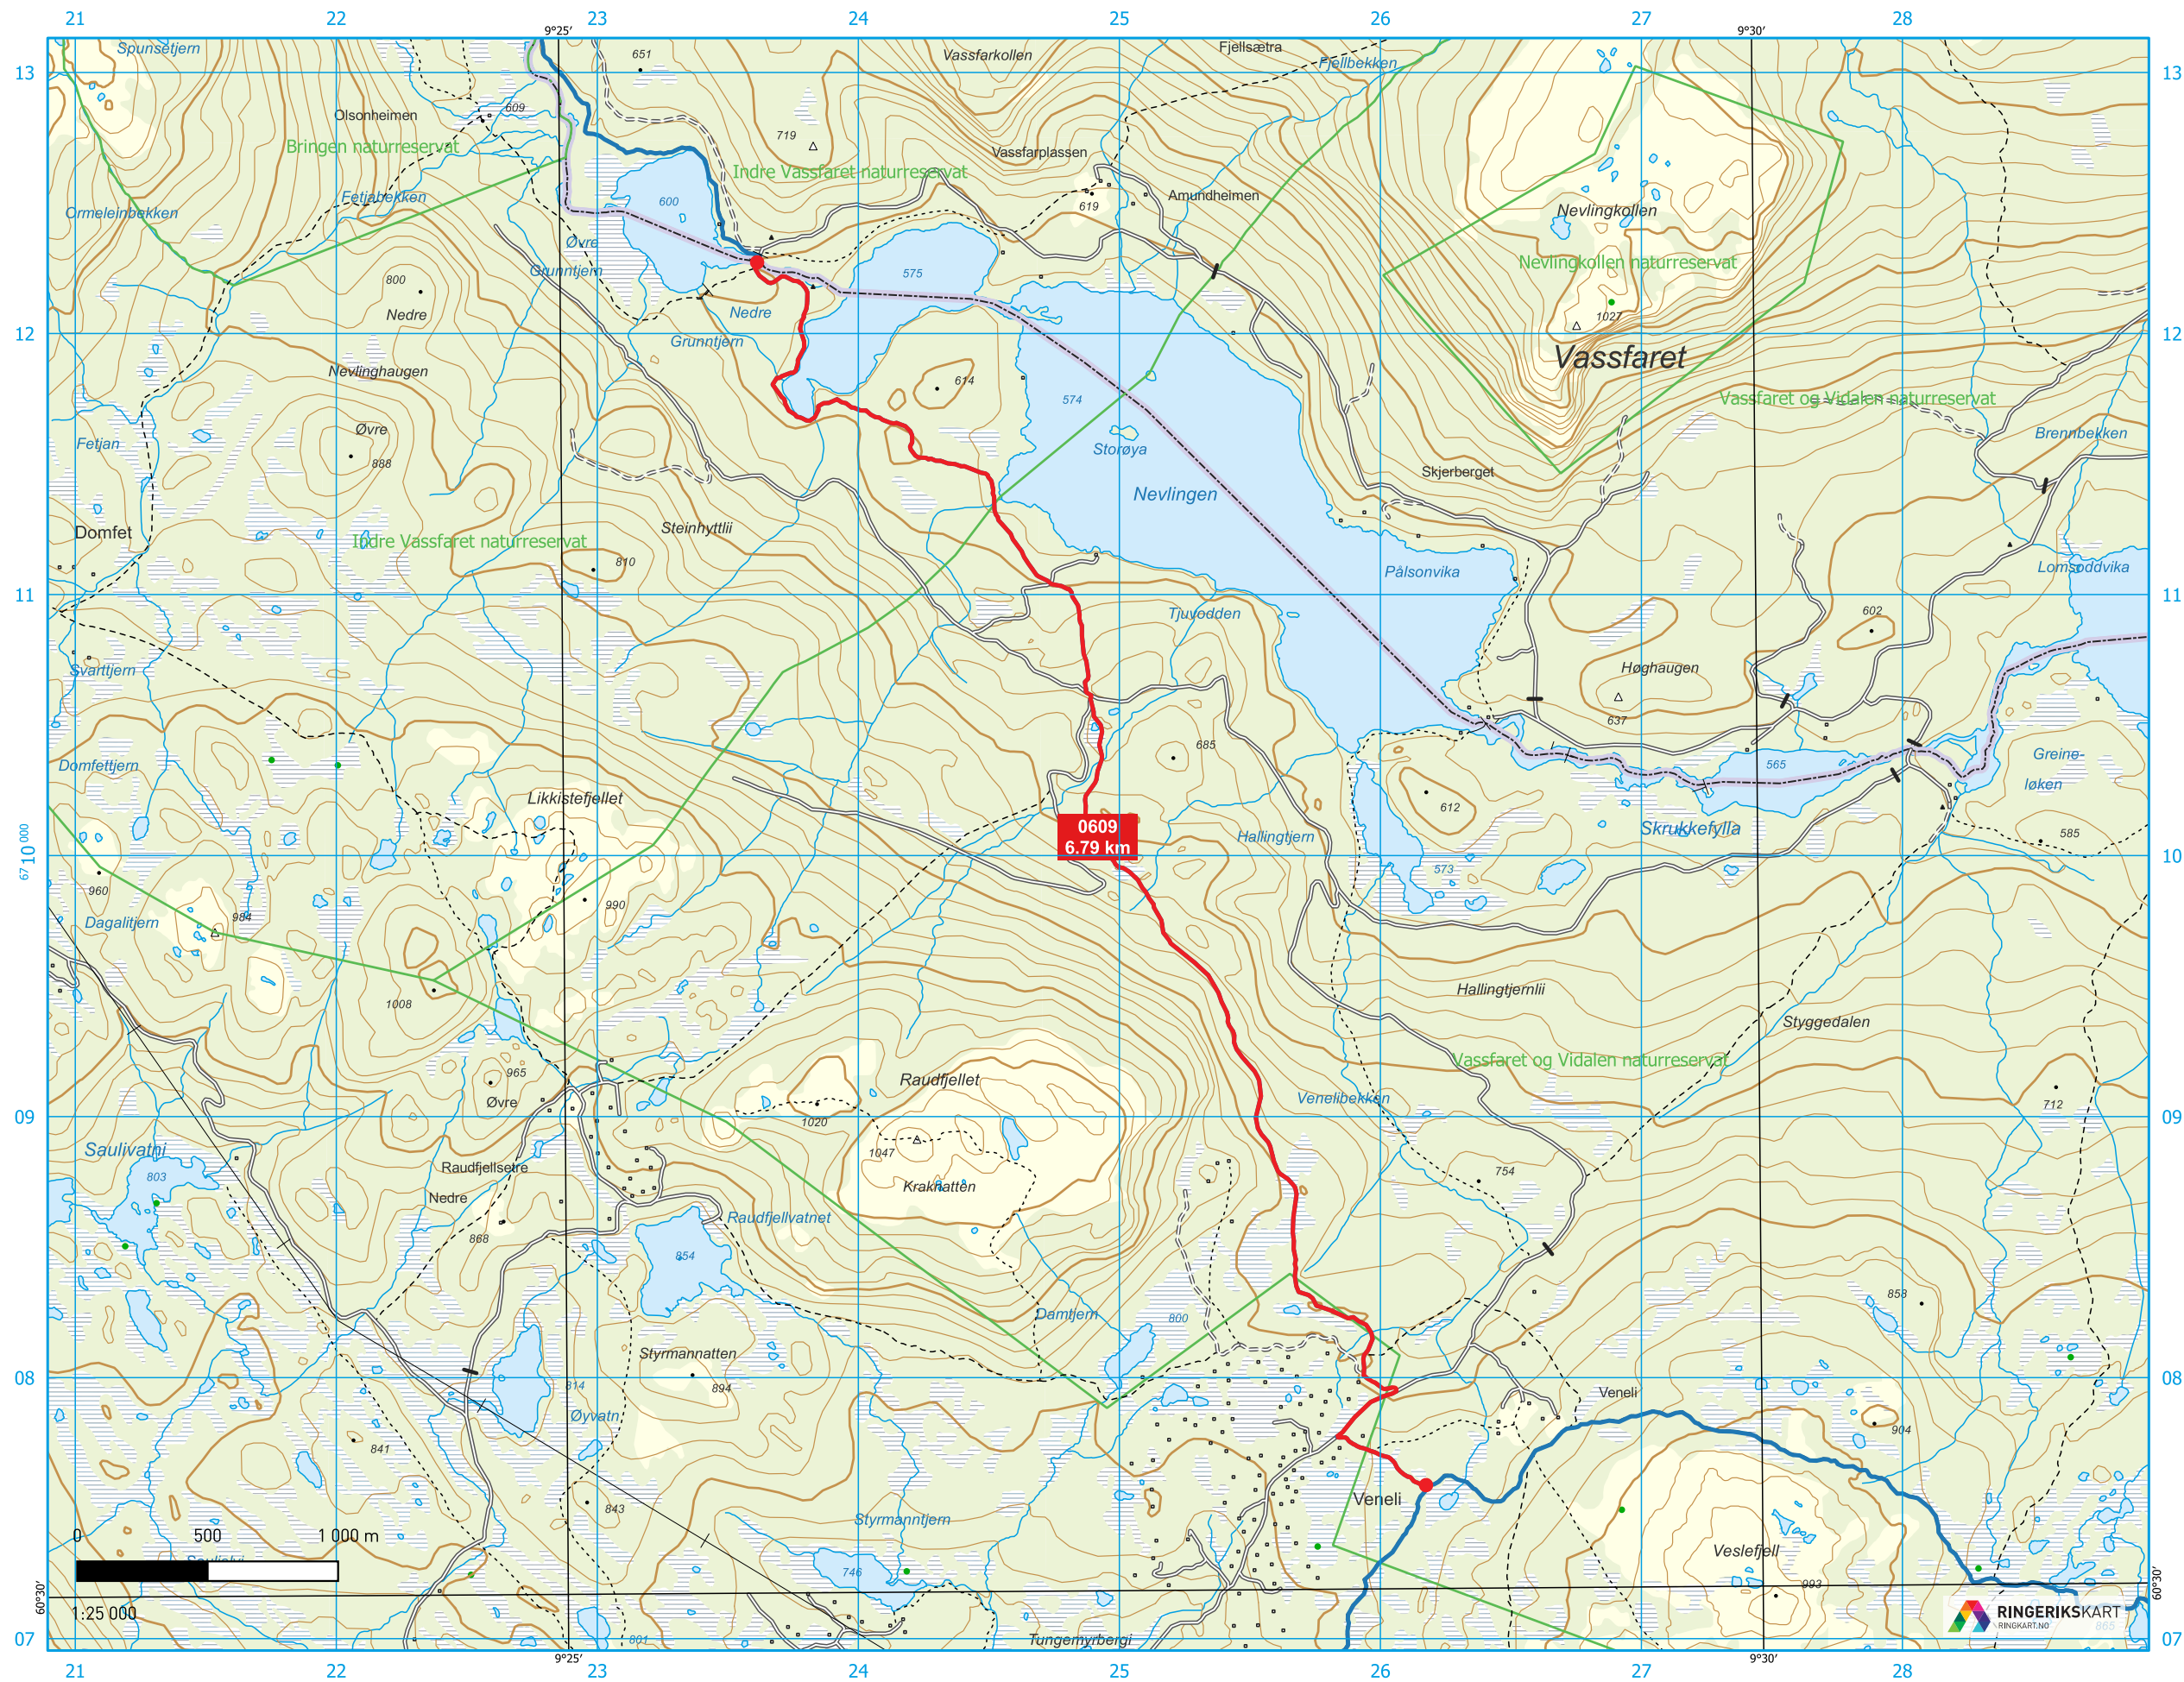

RUTER 0609 - VENELI - VASSFARVEGEN

OVERSIKTSKART:

1:500 000

TEGNFORKLARING:

ANSVARLIG/EIER: