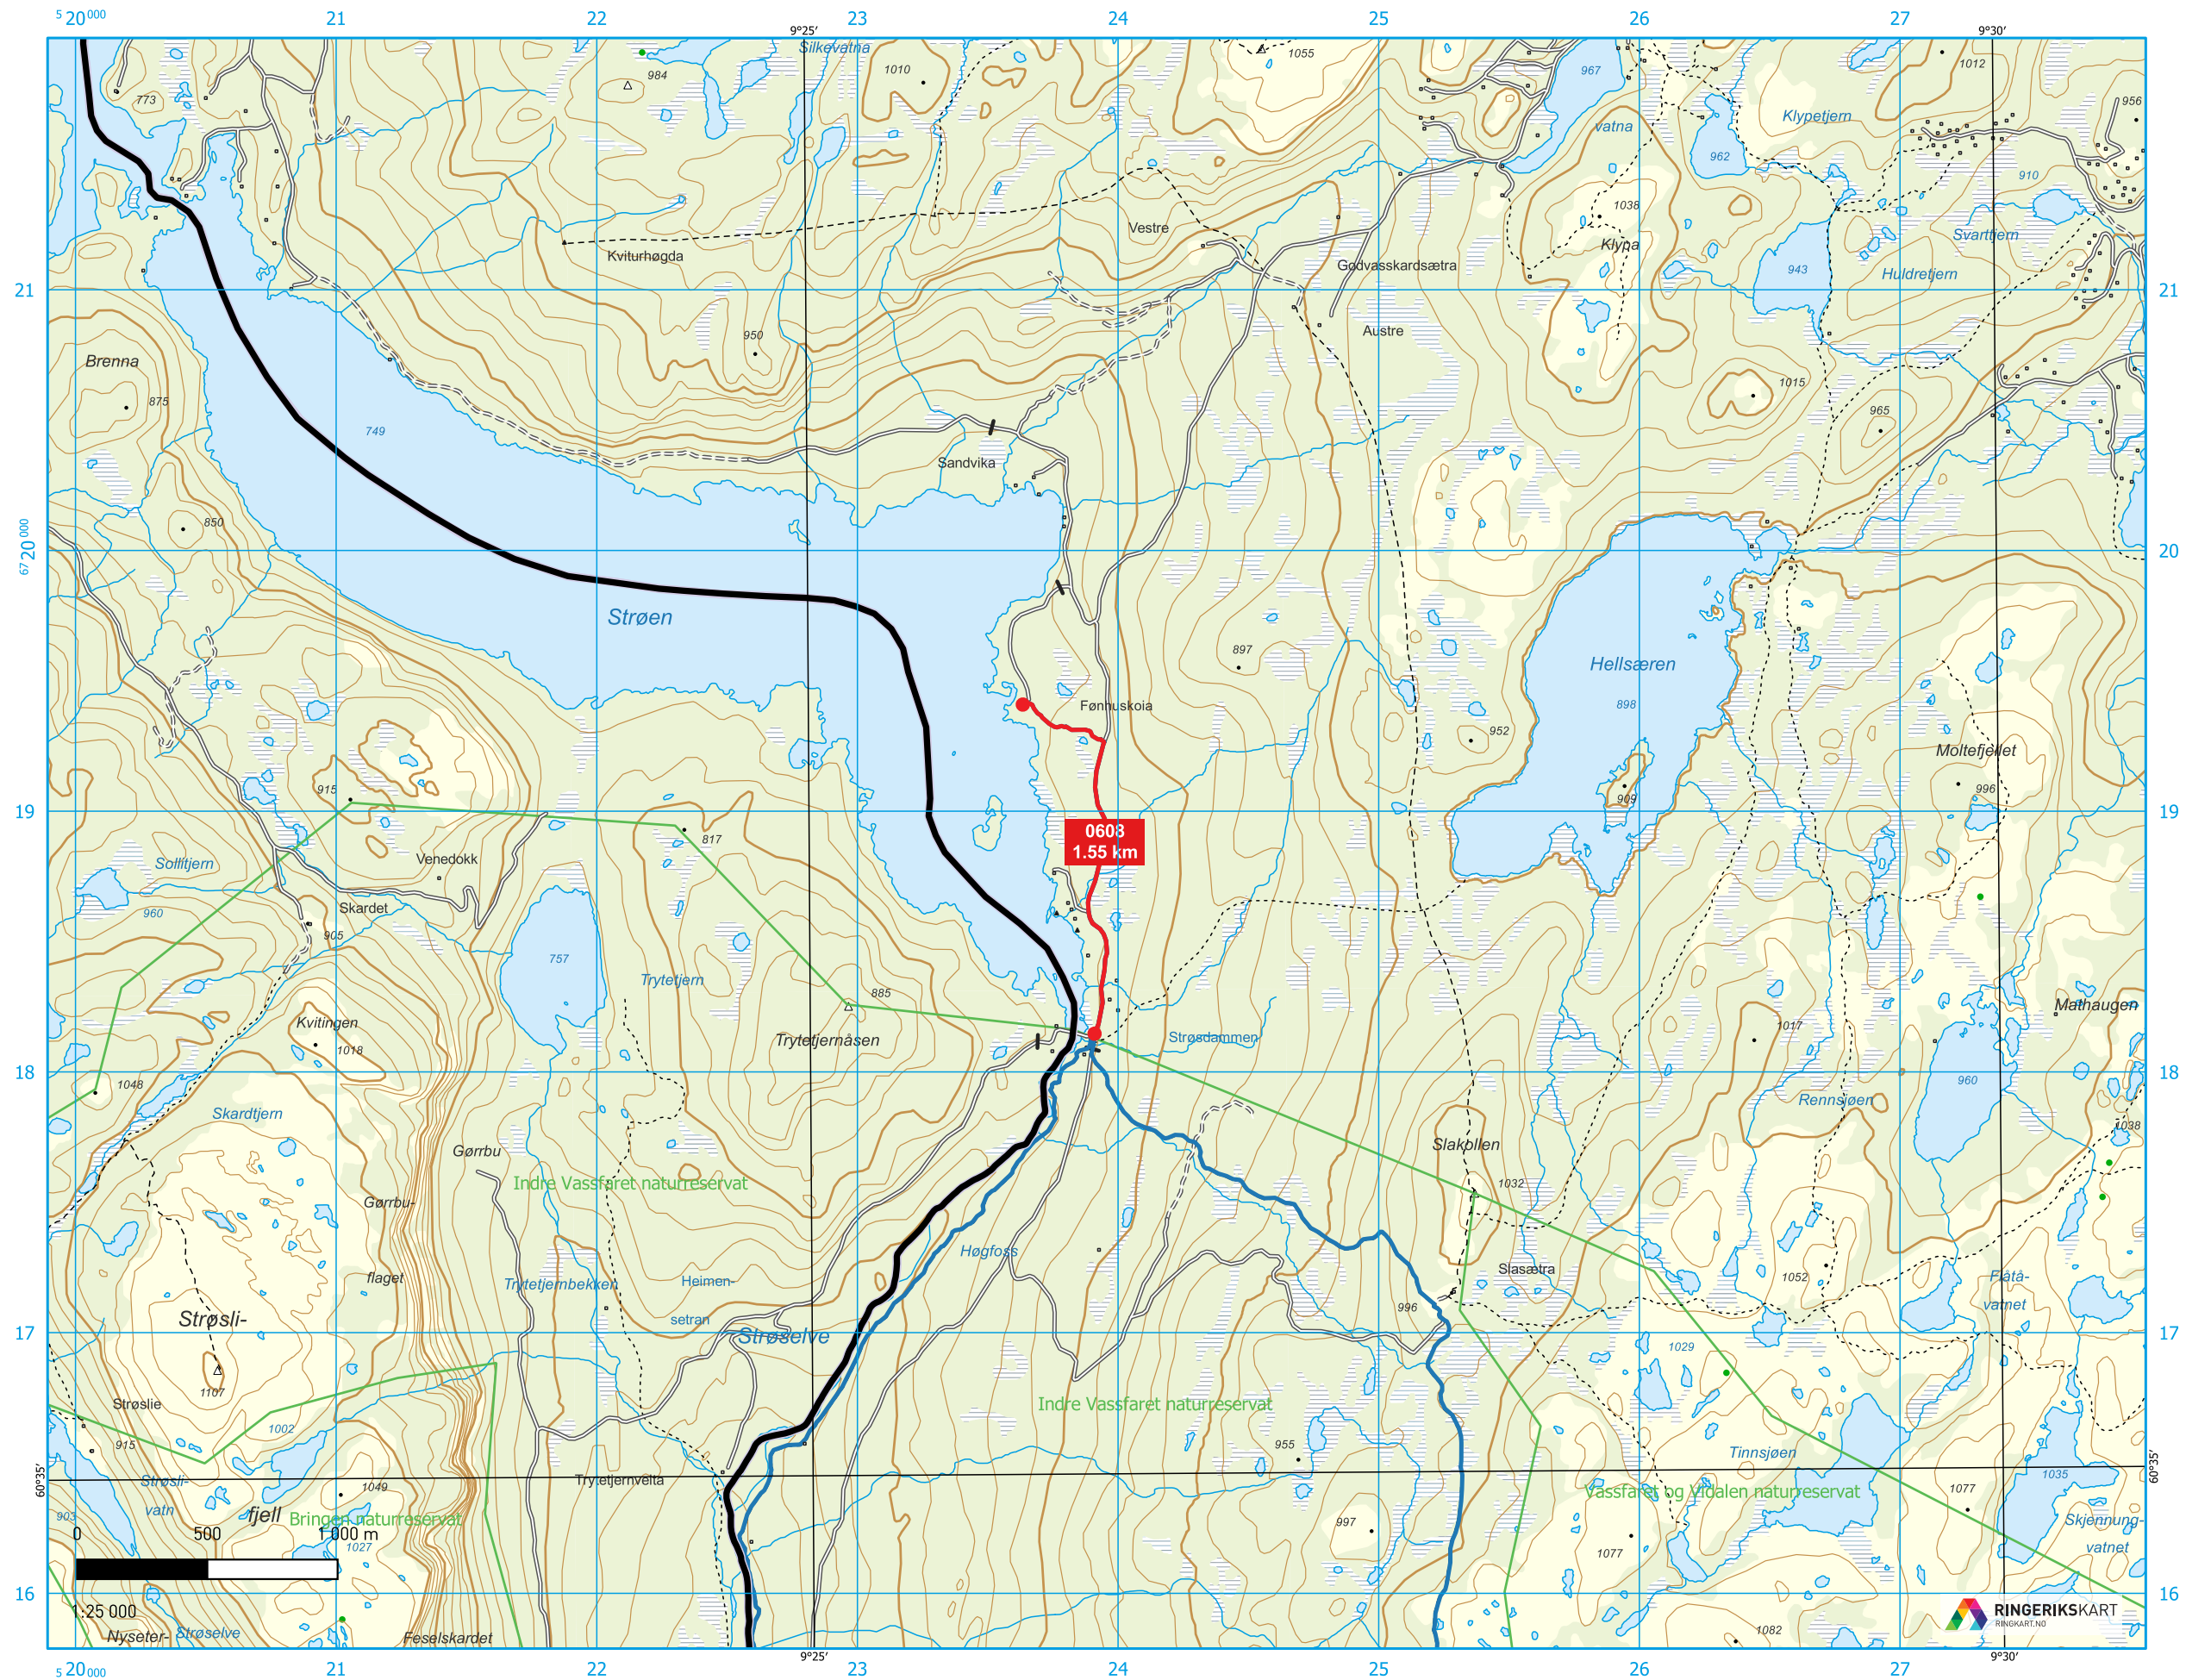

RUTER 0608 - STRØSDAMMEN - FØNHUSKOIA

OVERSIKTSKART:

1:500 000

TEGNFORKLARING:

ANSVARLIG/EIER: