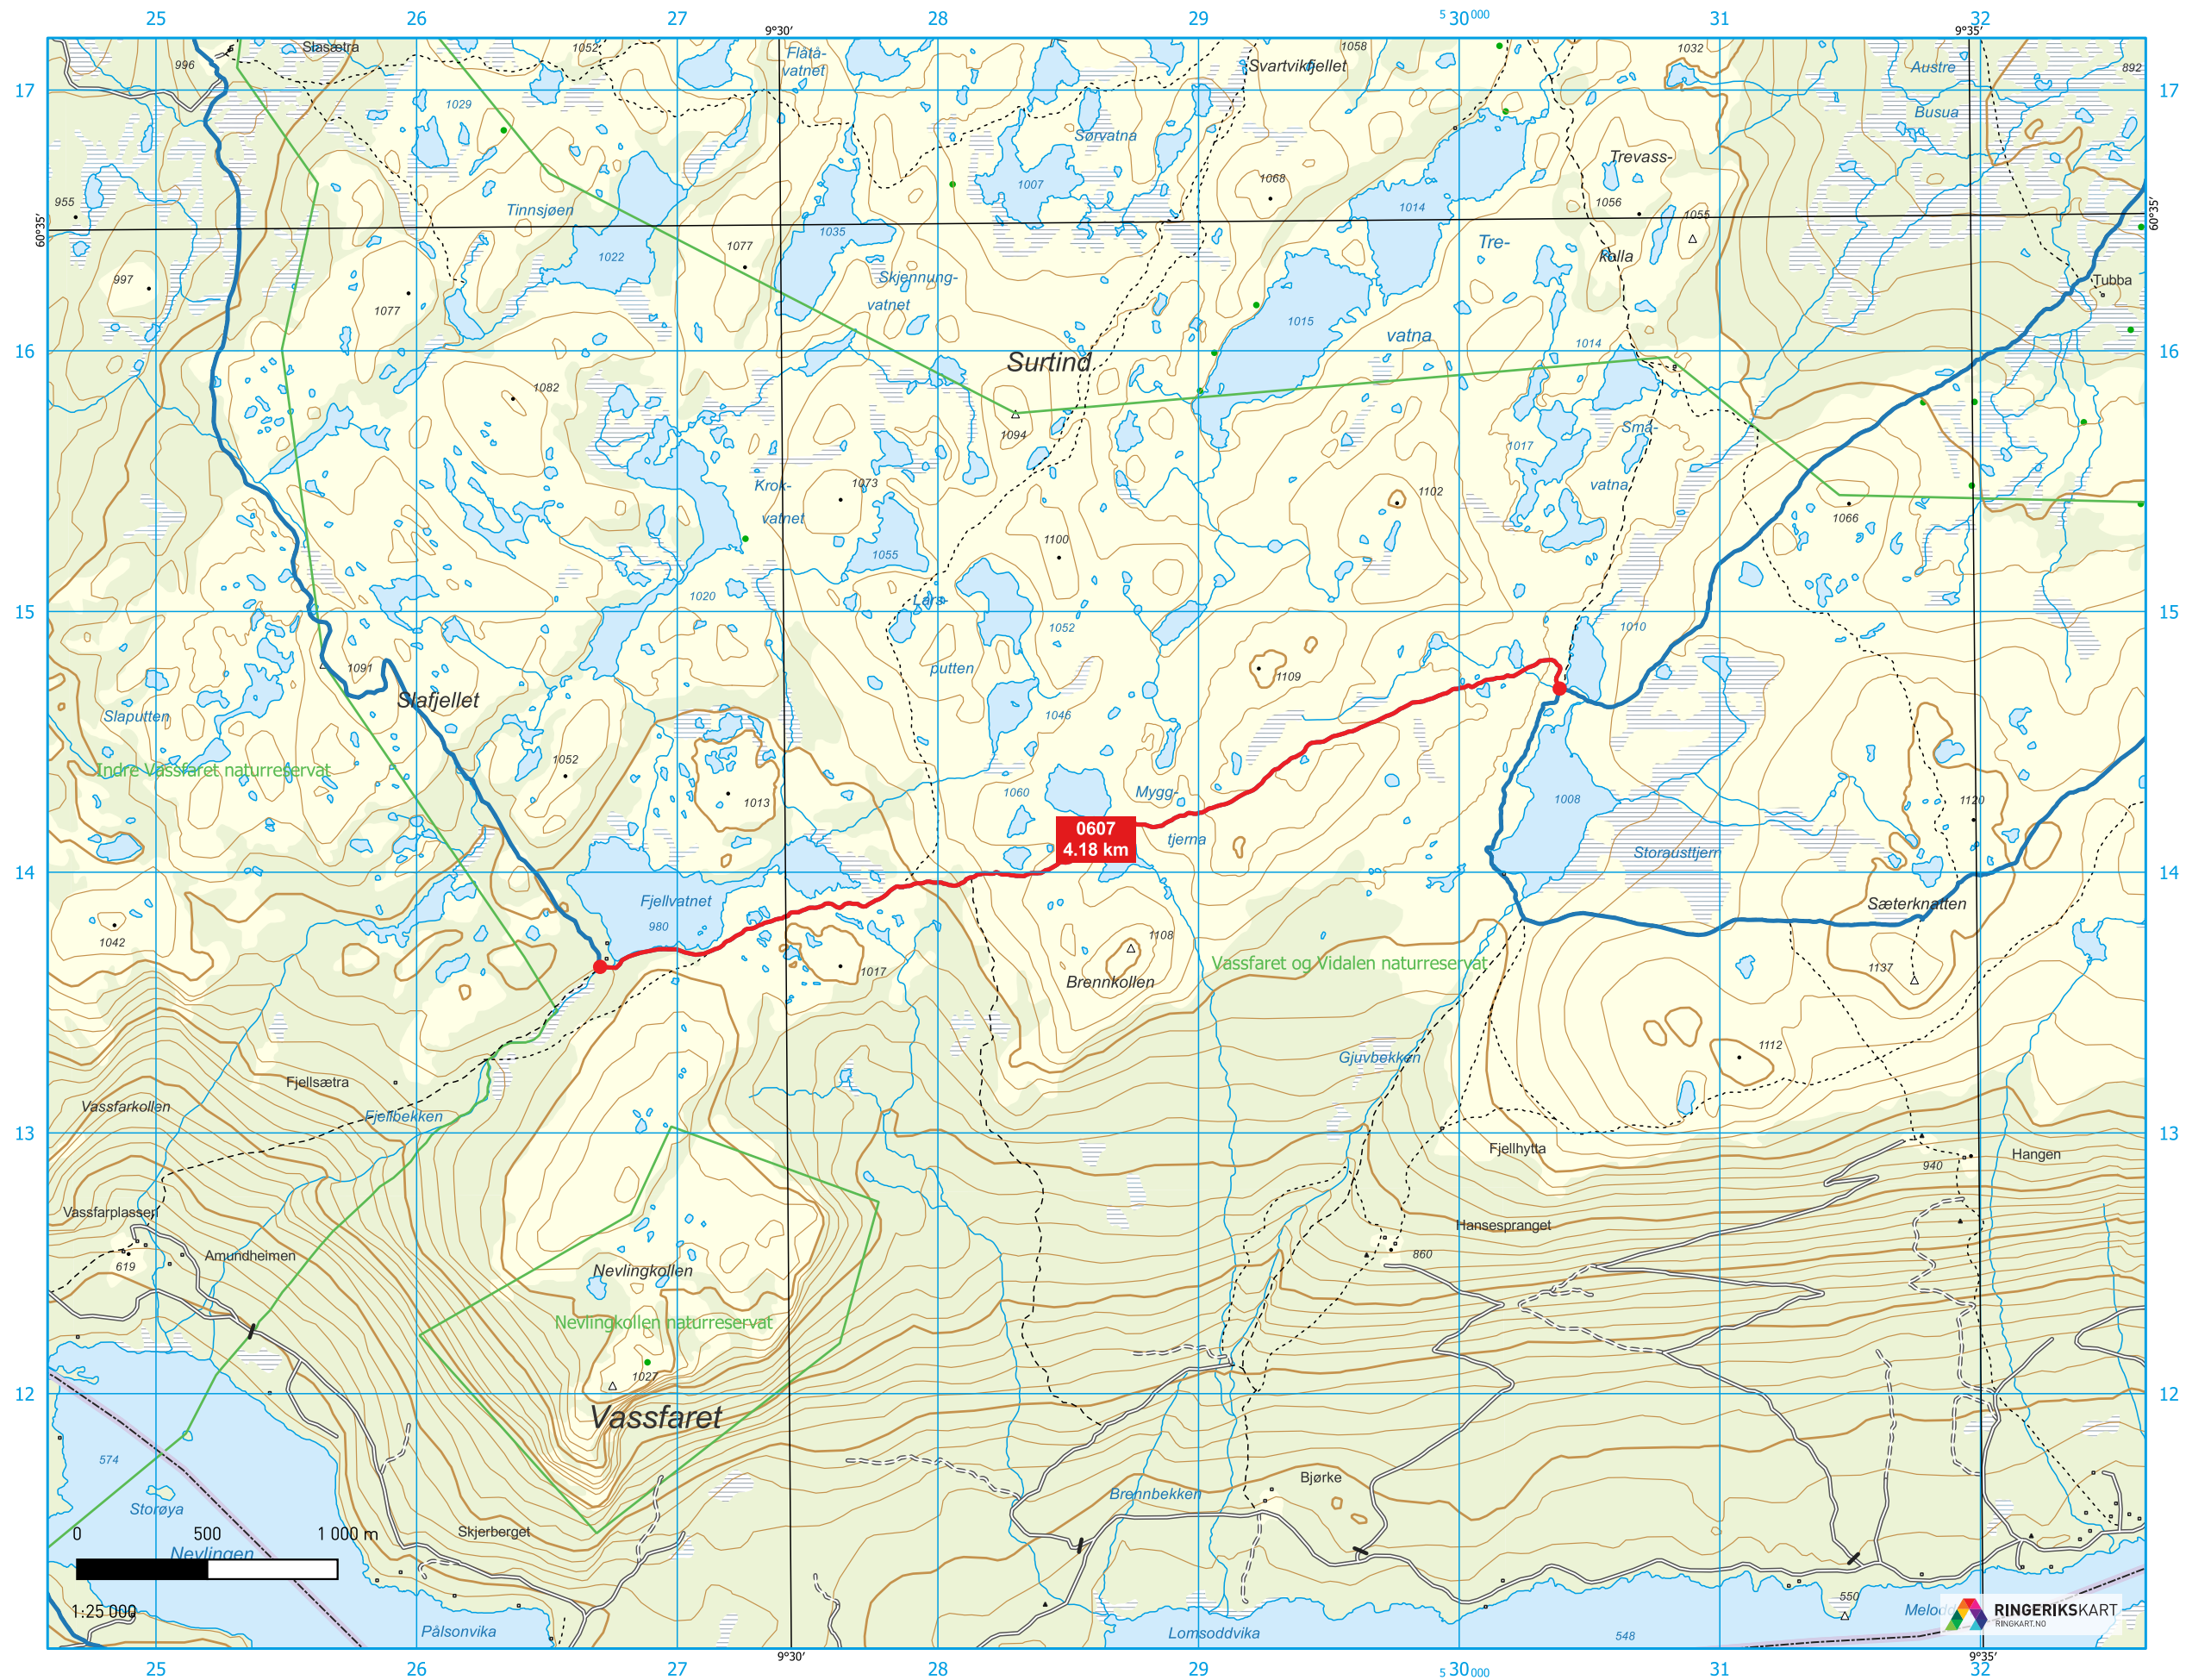

RUTER 0607 - LEINA - STORAUSTTJERN

OVERSIKTSKART:

1:500 000

TEGNFORKLARING:

ANSVARLIG/EIER: