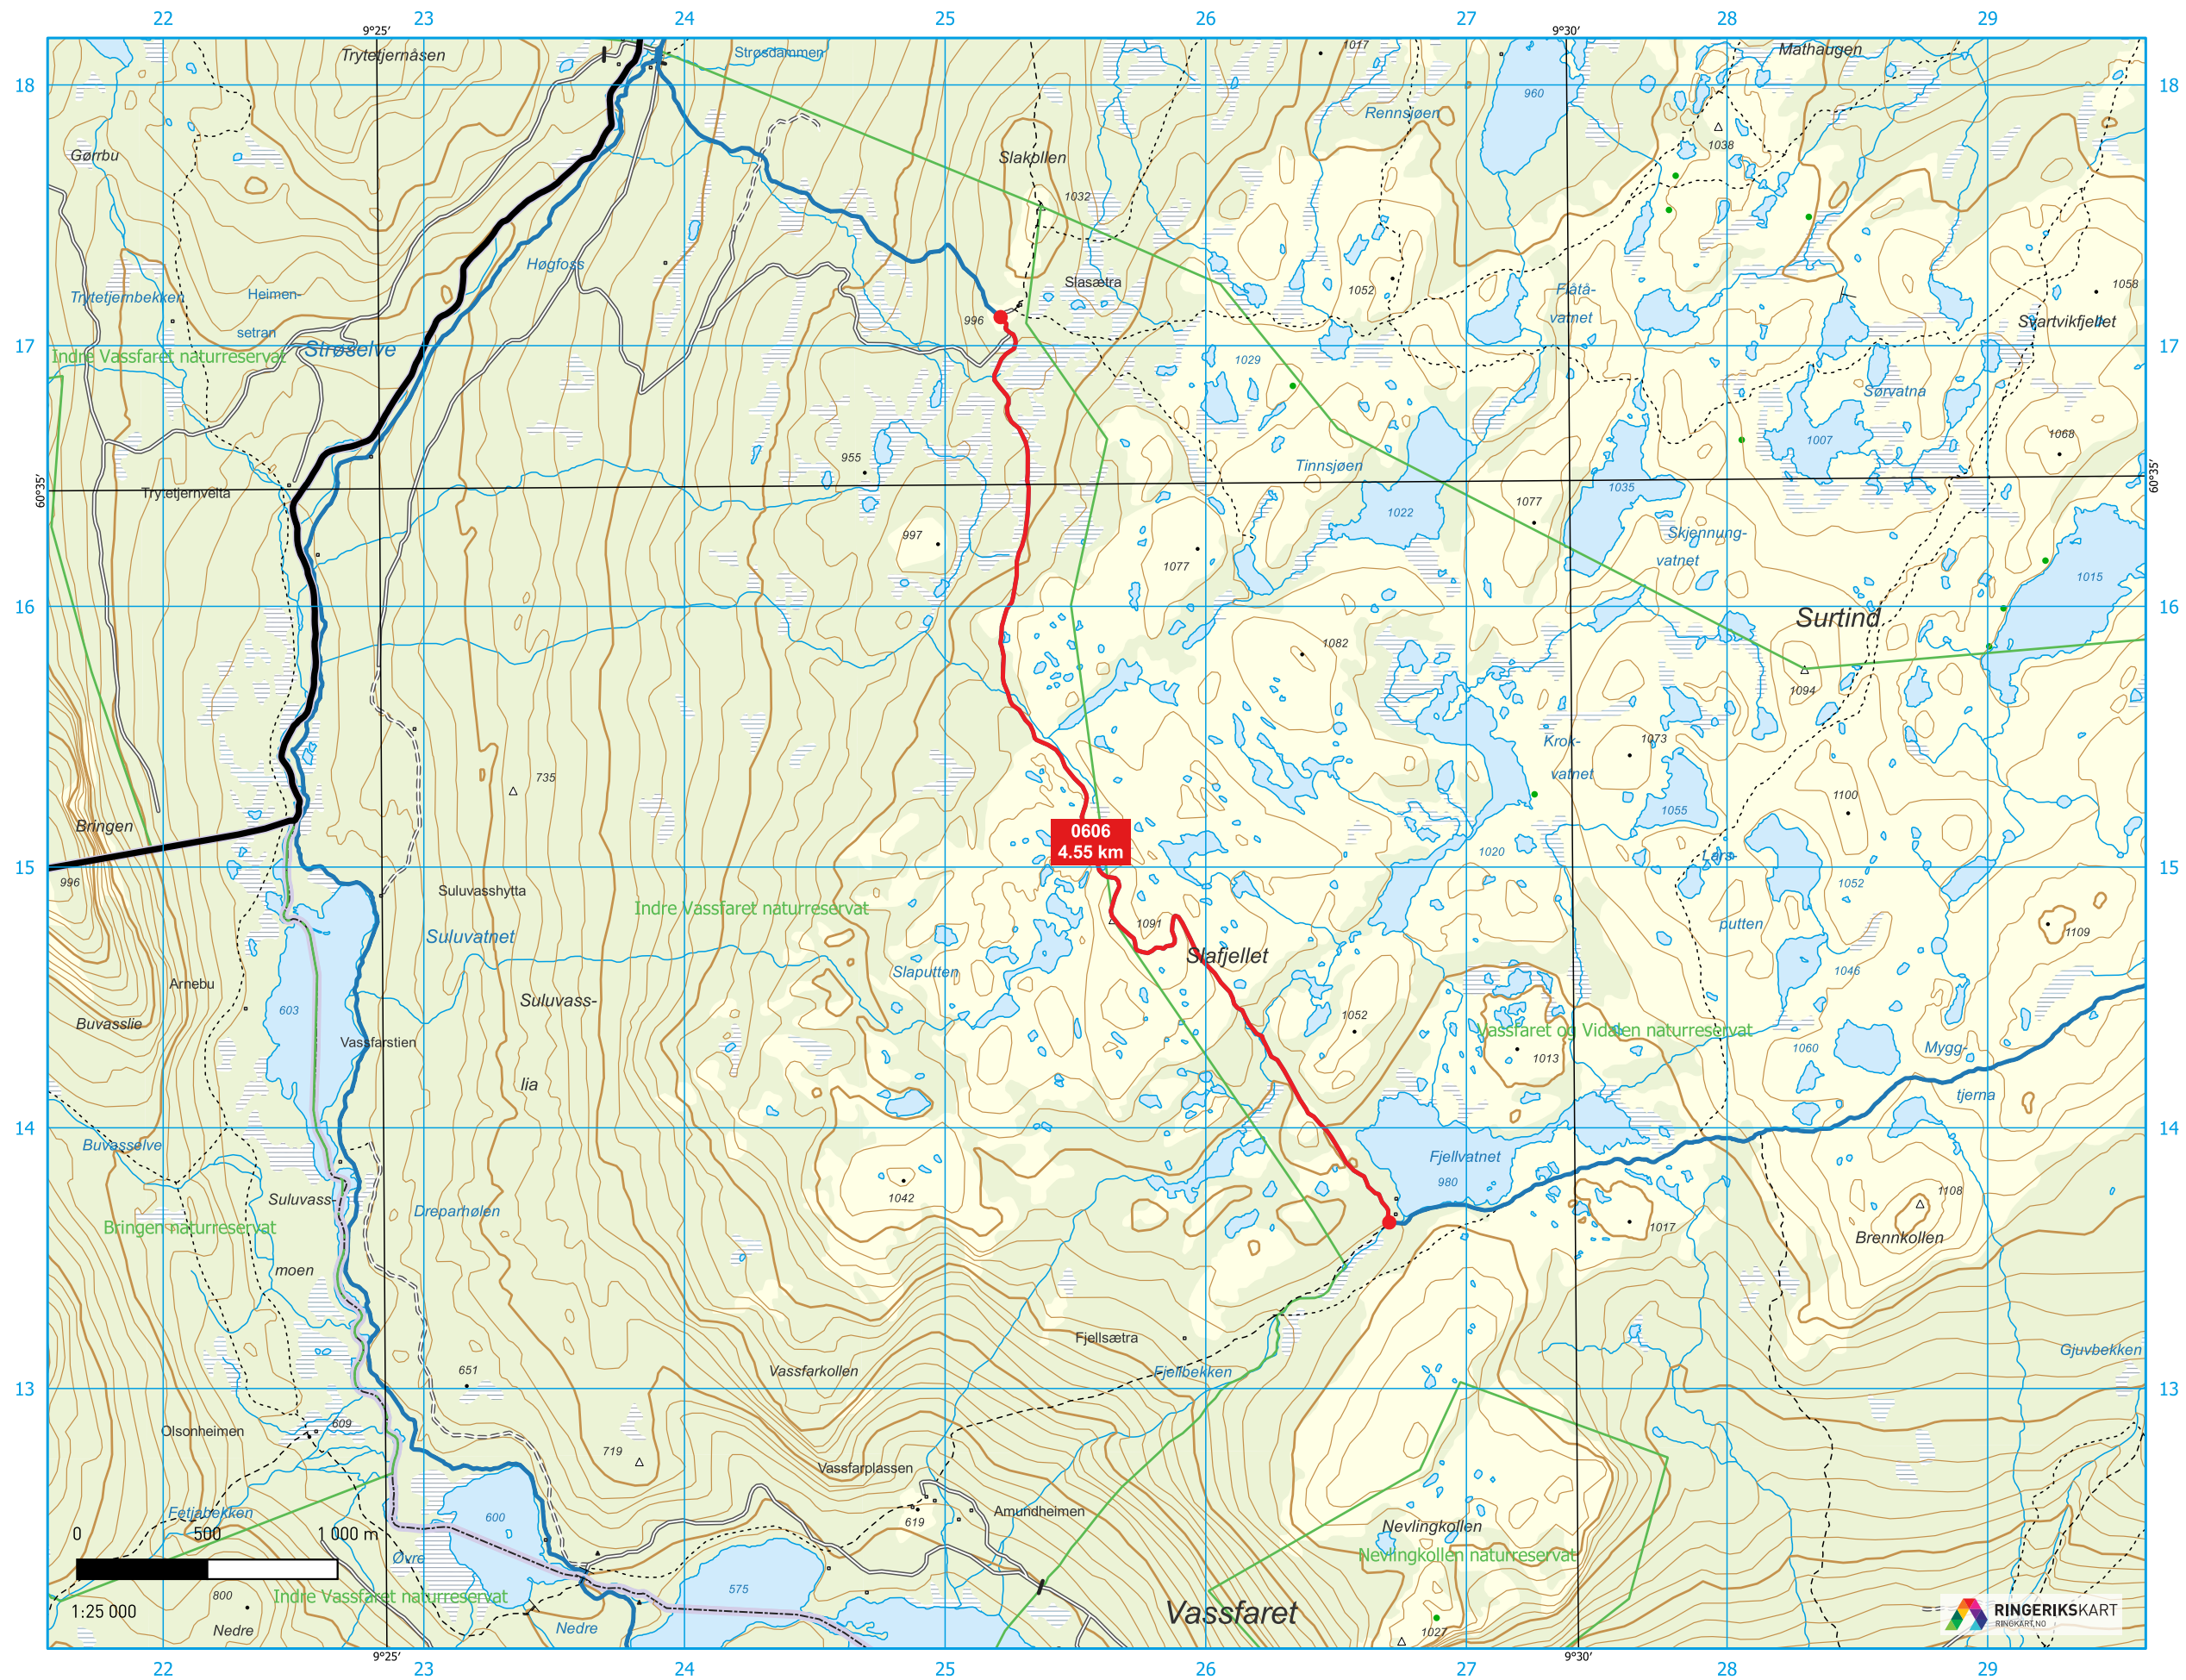

RUTER 0606 - SLASÆTRA - LEINA

OVERSIKTSKART:

1:500 000

TEGNFORKLARING:

ANSVARLIG/EIER: