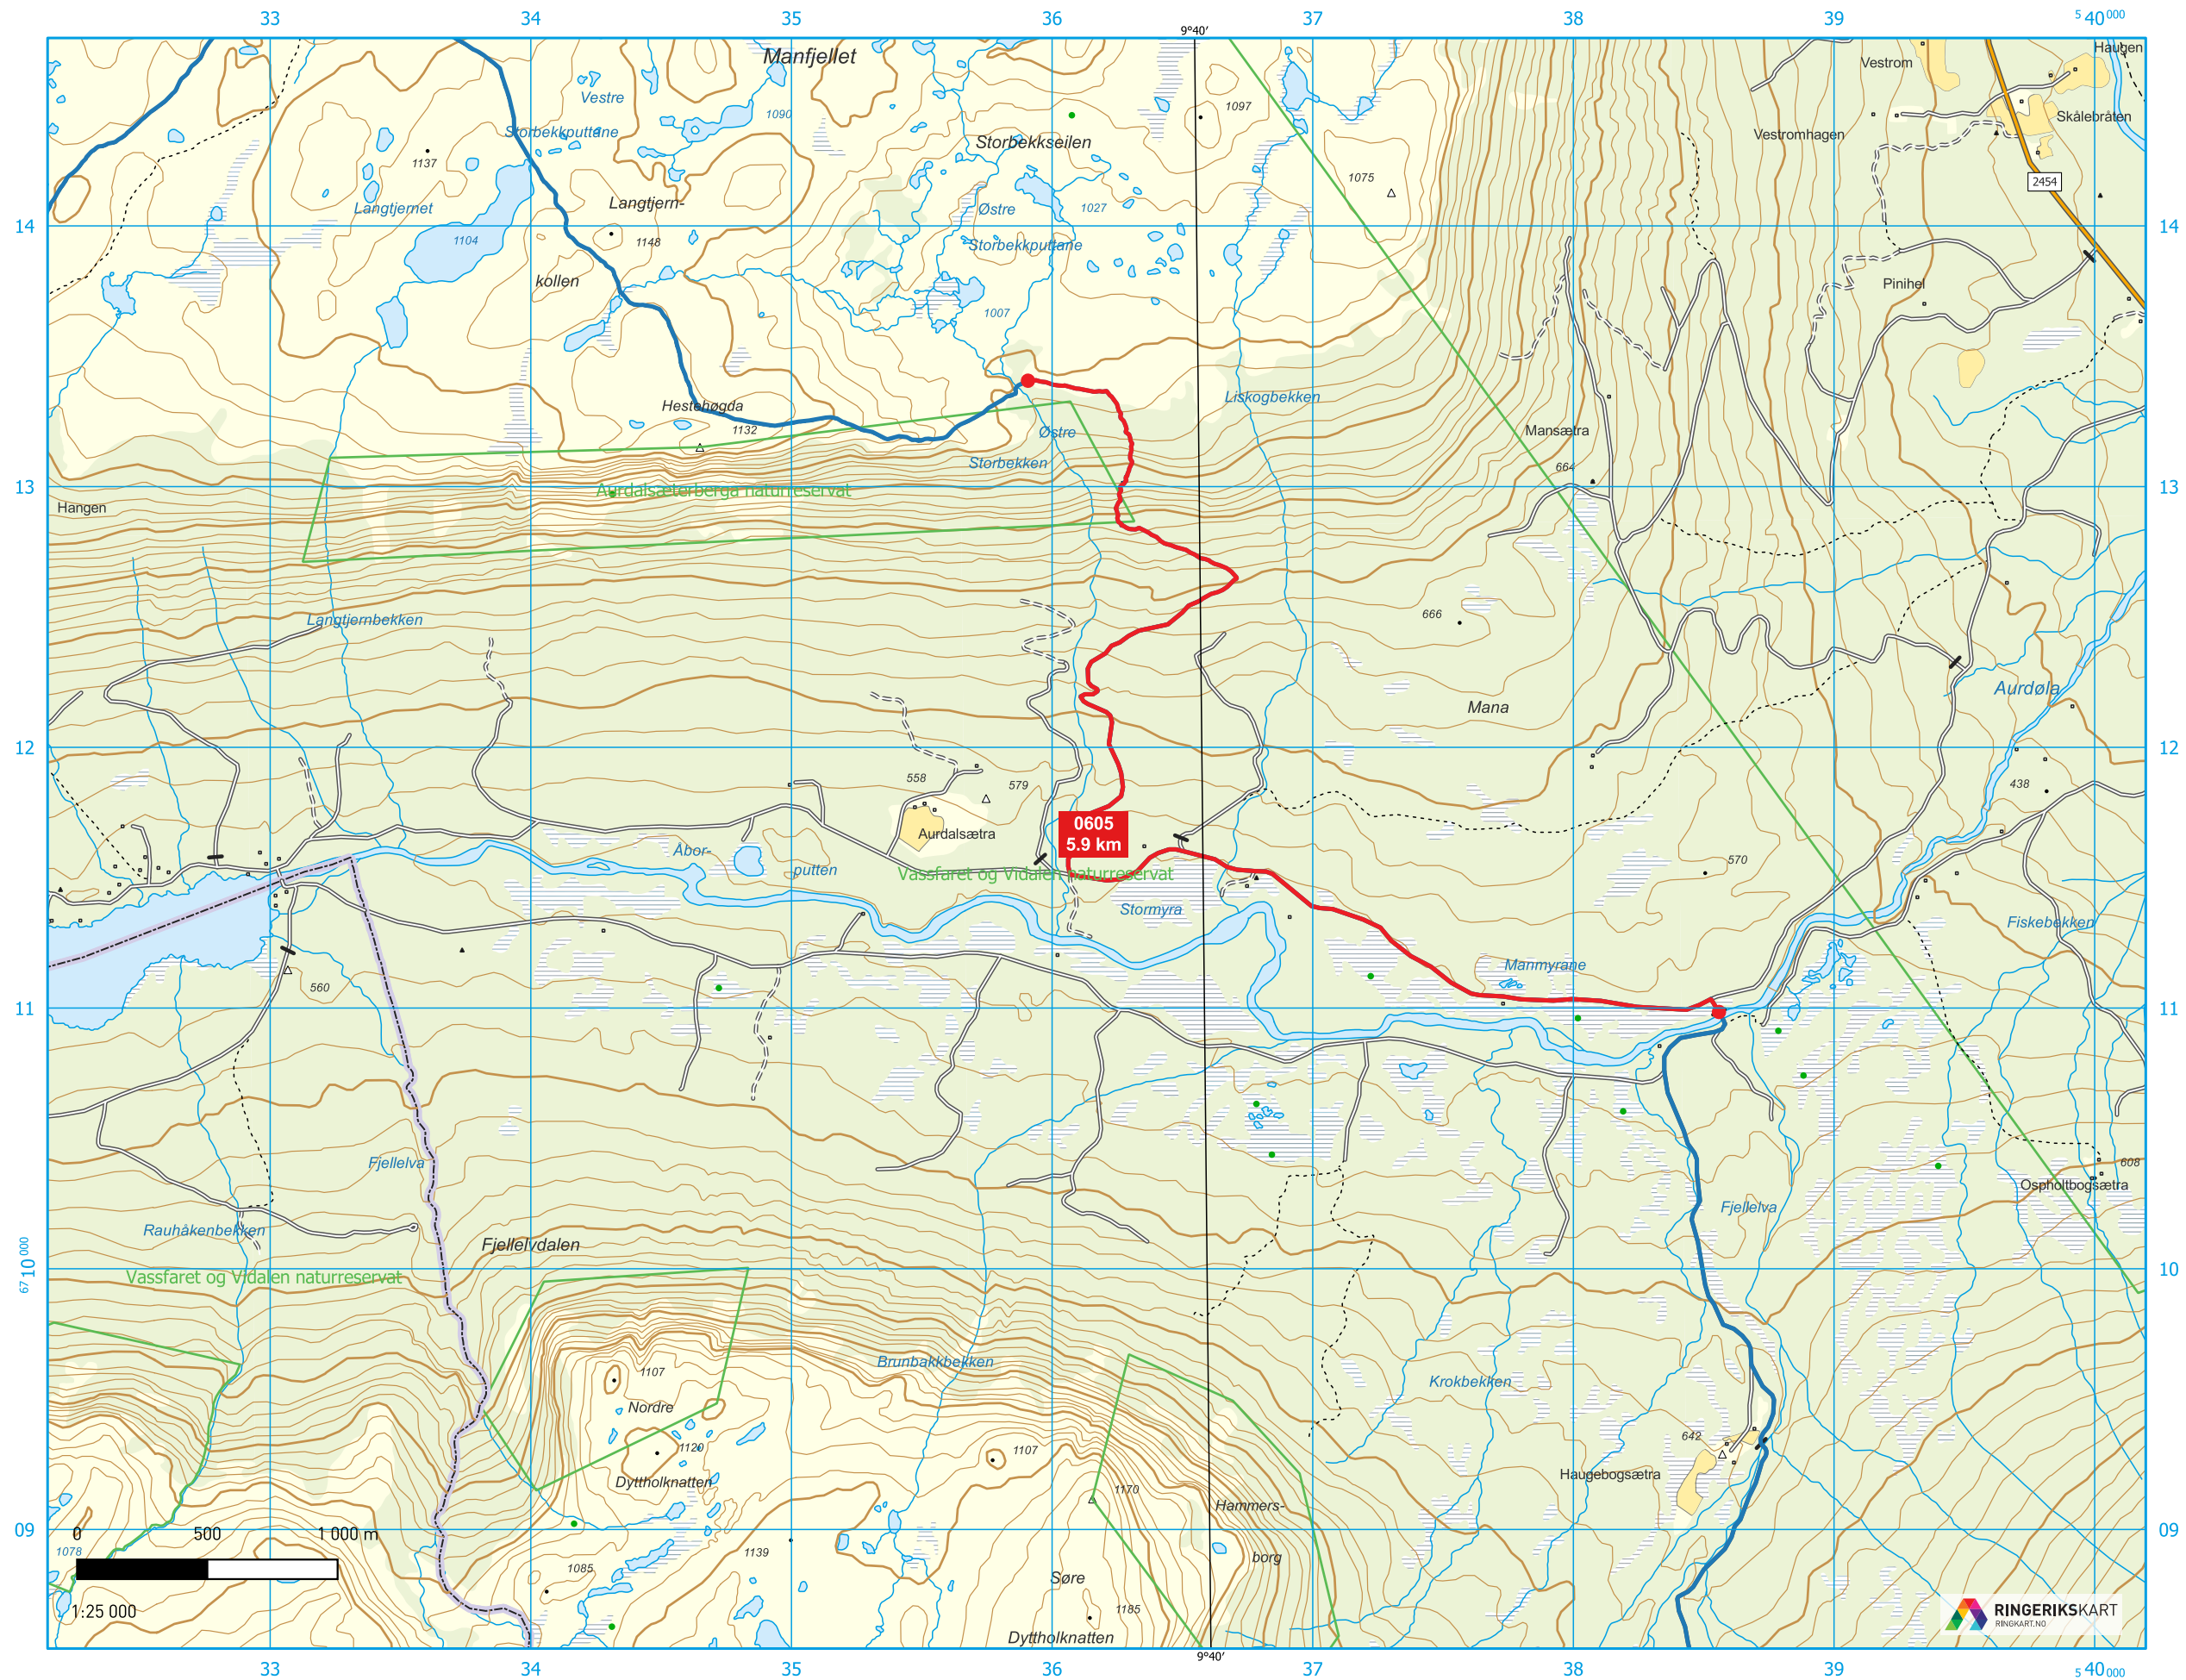

RUTER 0605 - RUGGPLATA - BOGBRUA

OVERSIKTSKART:

1:500 000

TEGNFORKLARING:

ANSVARLIG/EIER: