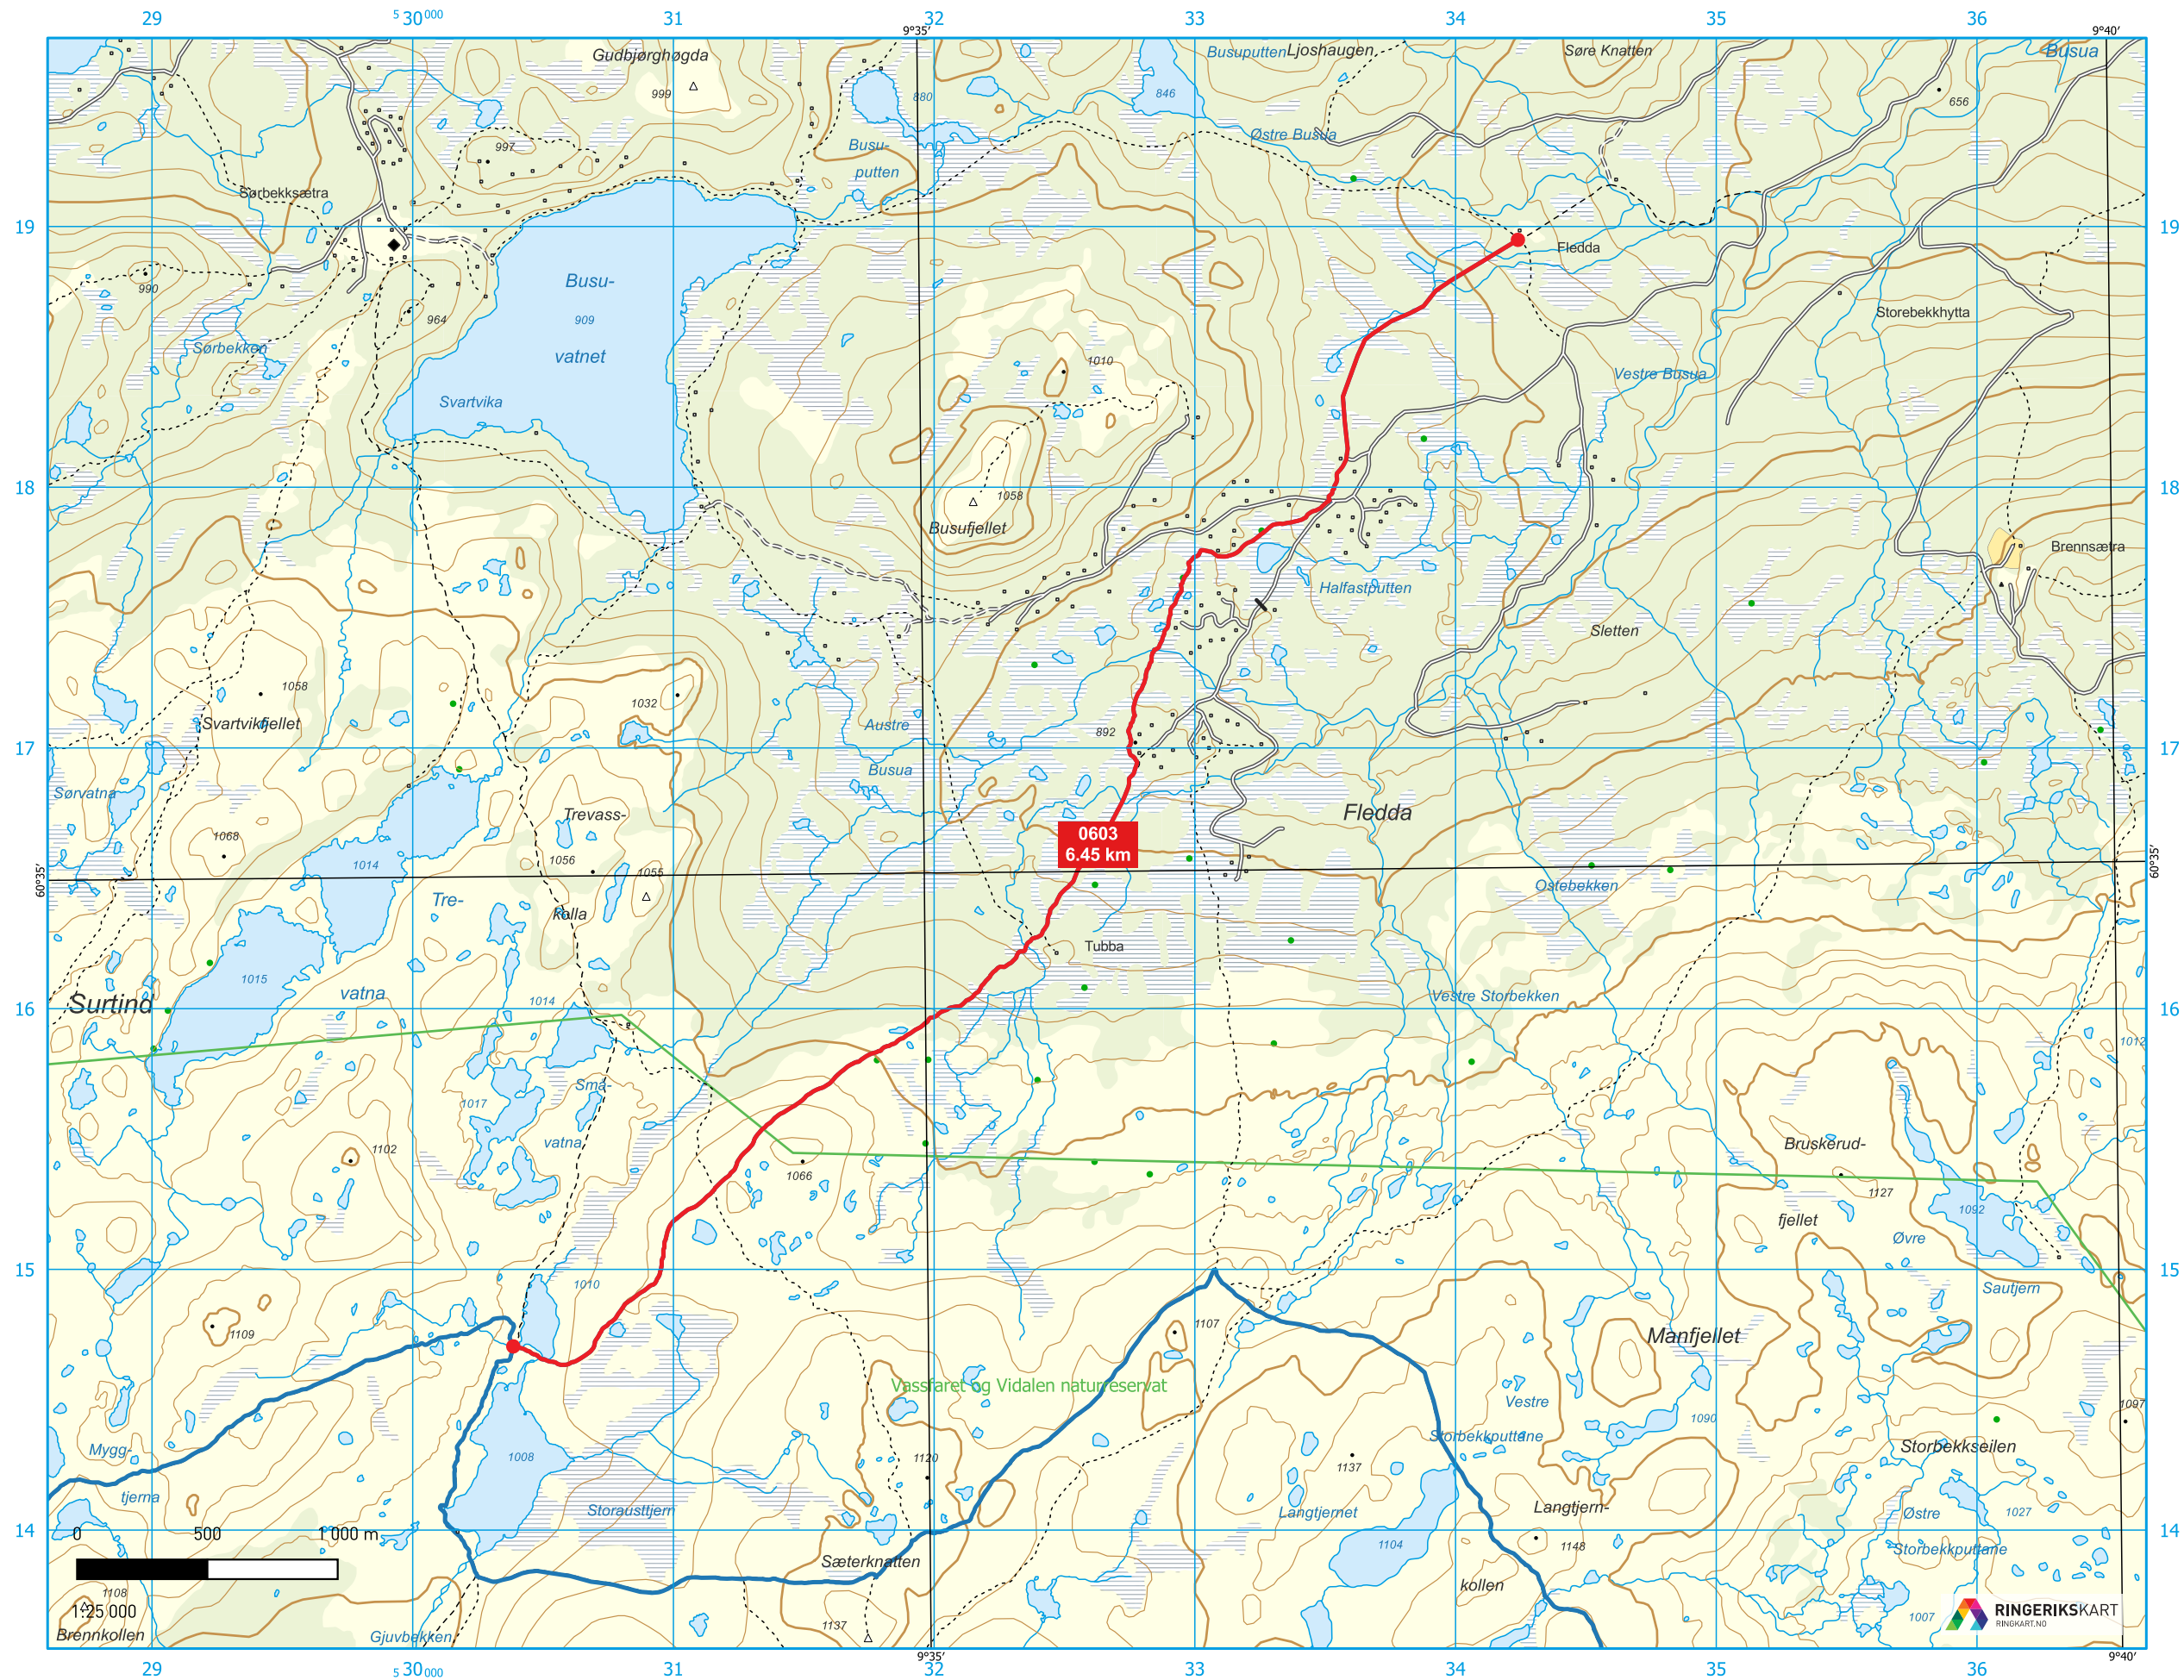

RUTER 0603 - STORAUSTTJERN - FLEDDA

OVERSIKTSKART:

1:500 000

TEGNFORKLARING:

ANSVARLIG/EIER: