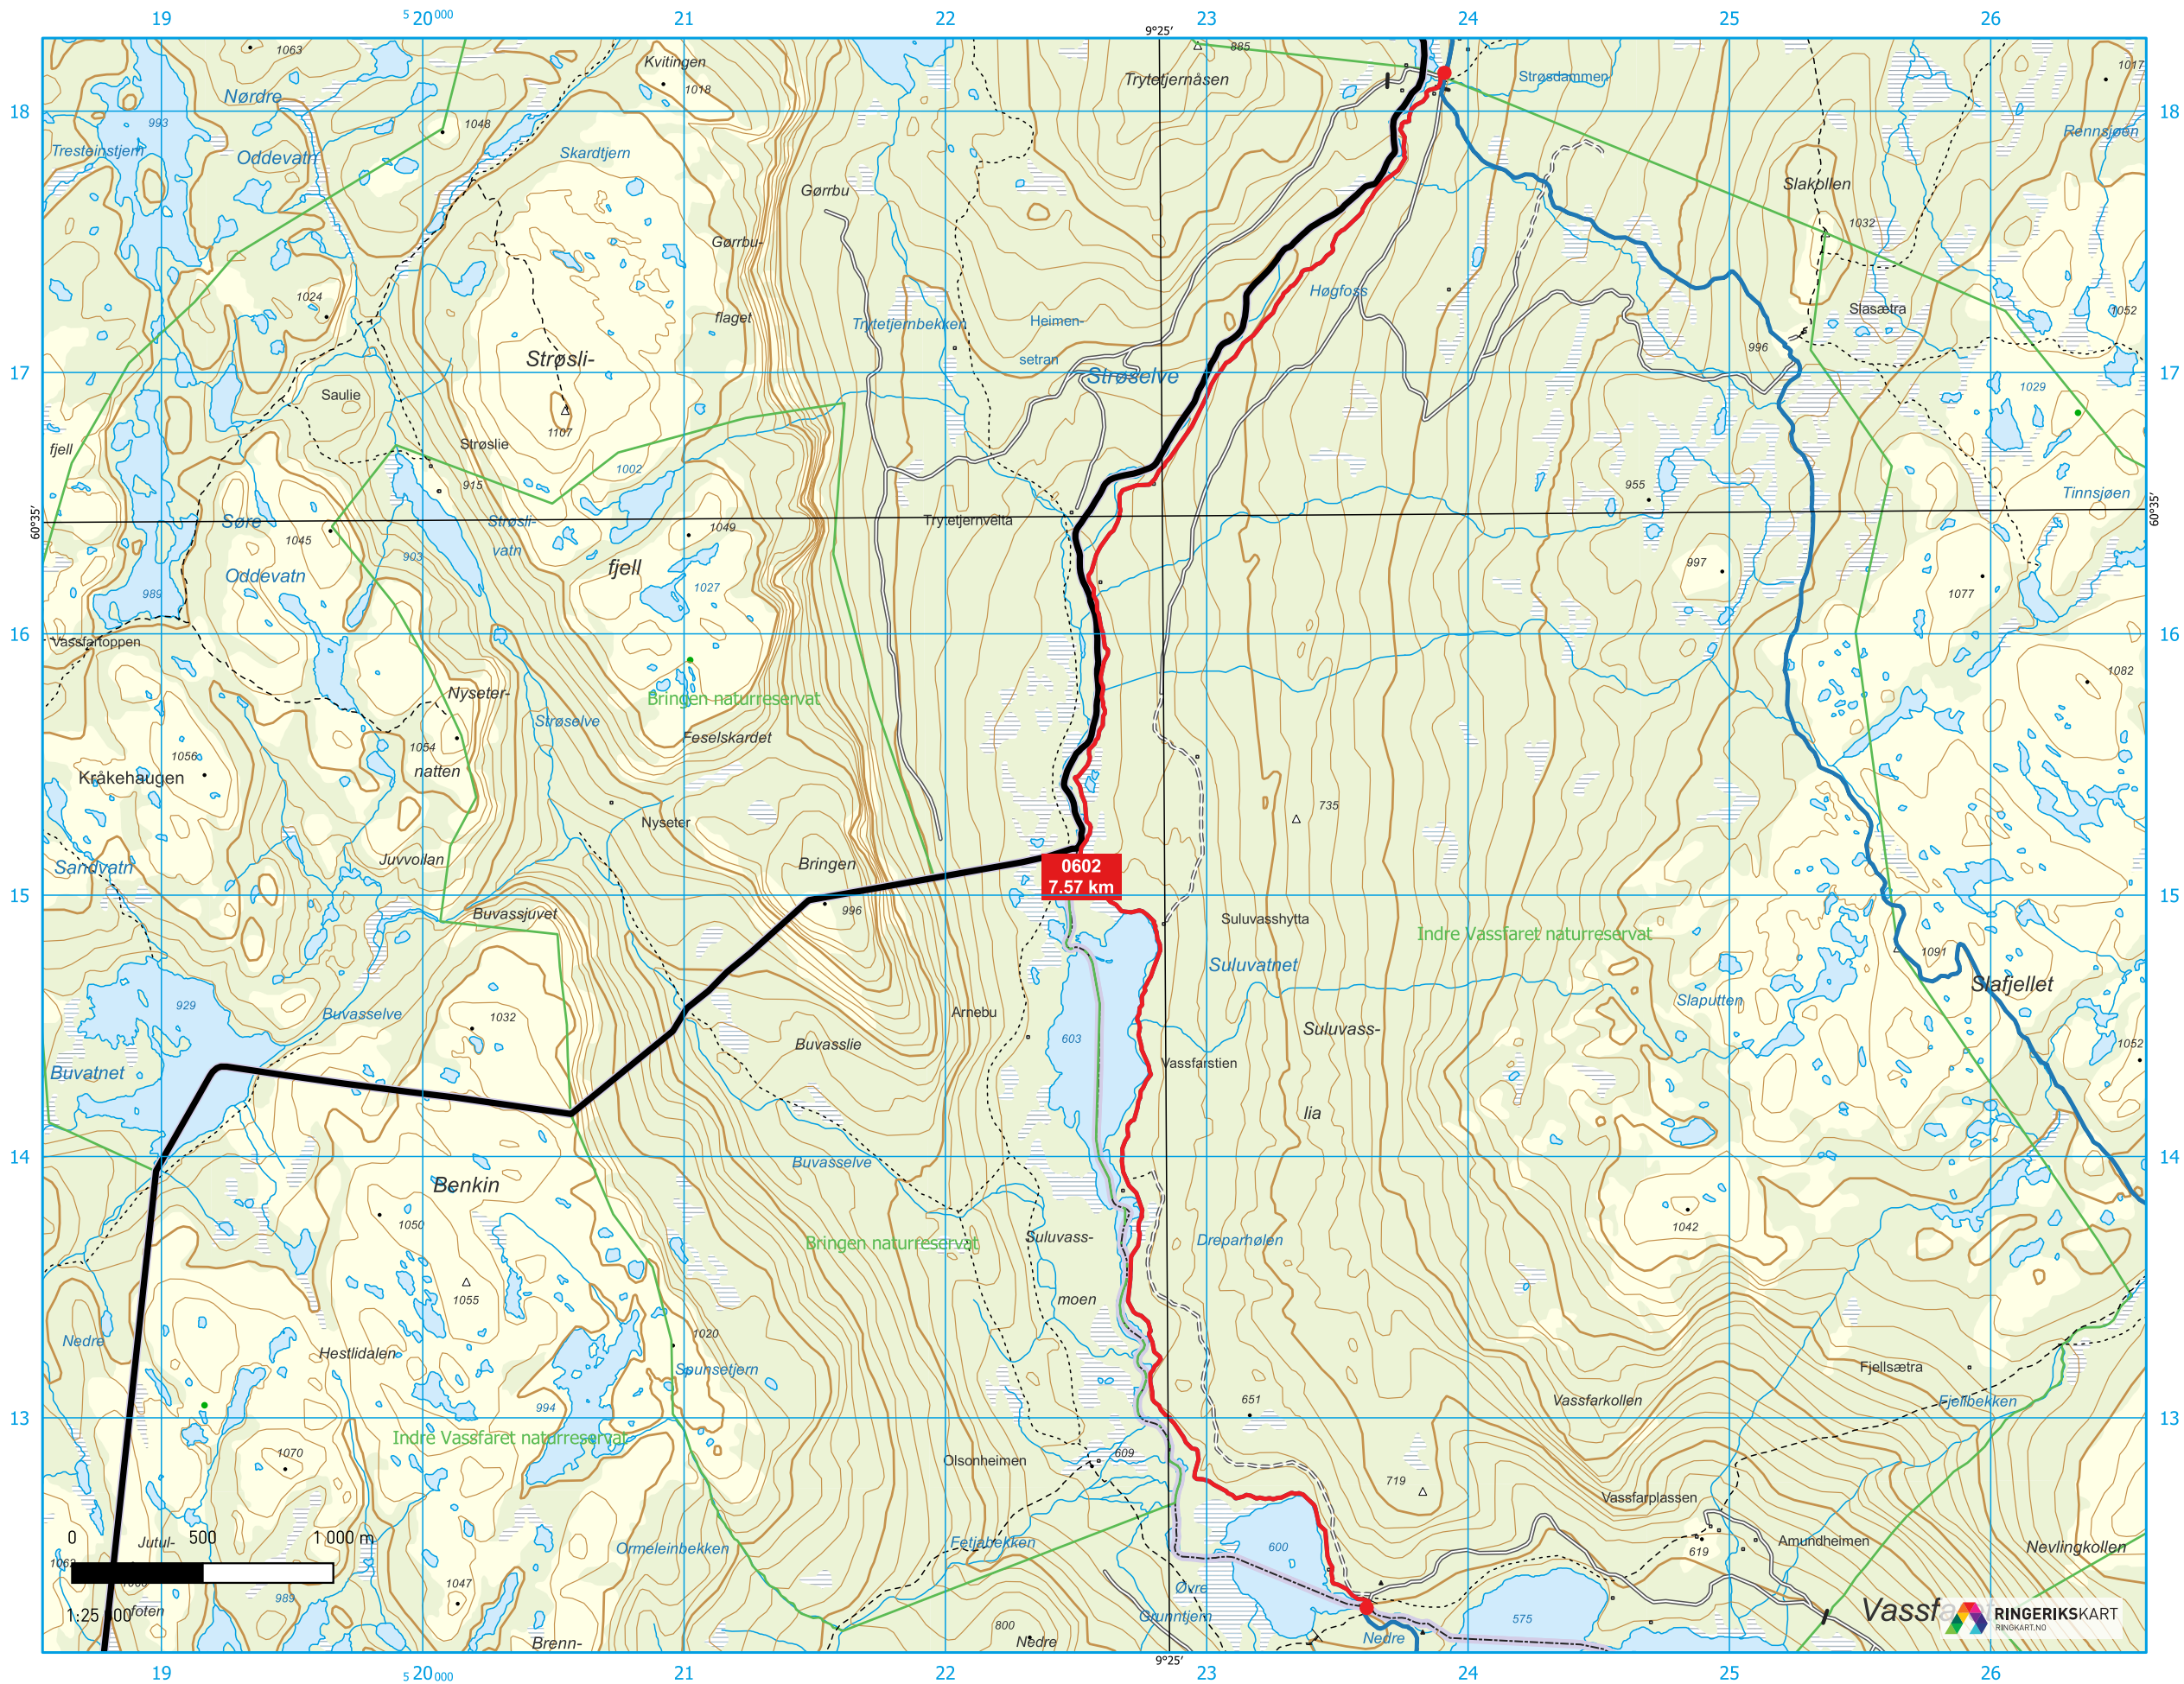

# RUTER 0602 - MØLLA - STRØSDAMMEN

OVERSIKTSKART:

1:500 000

TEGNFORKLARING:

ANSVARLIG/EIER: