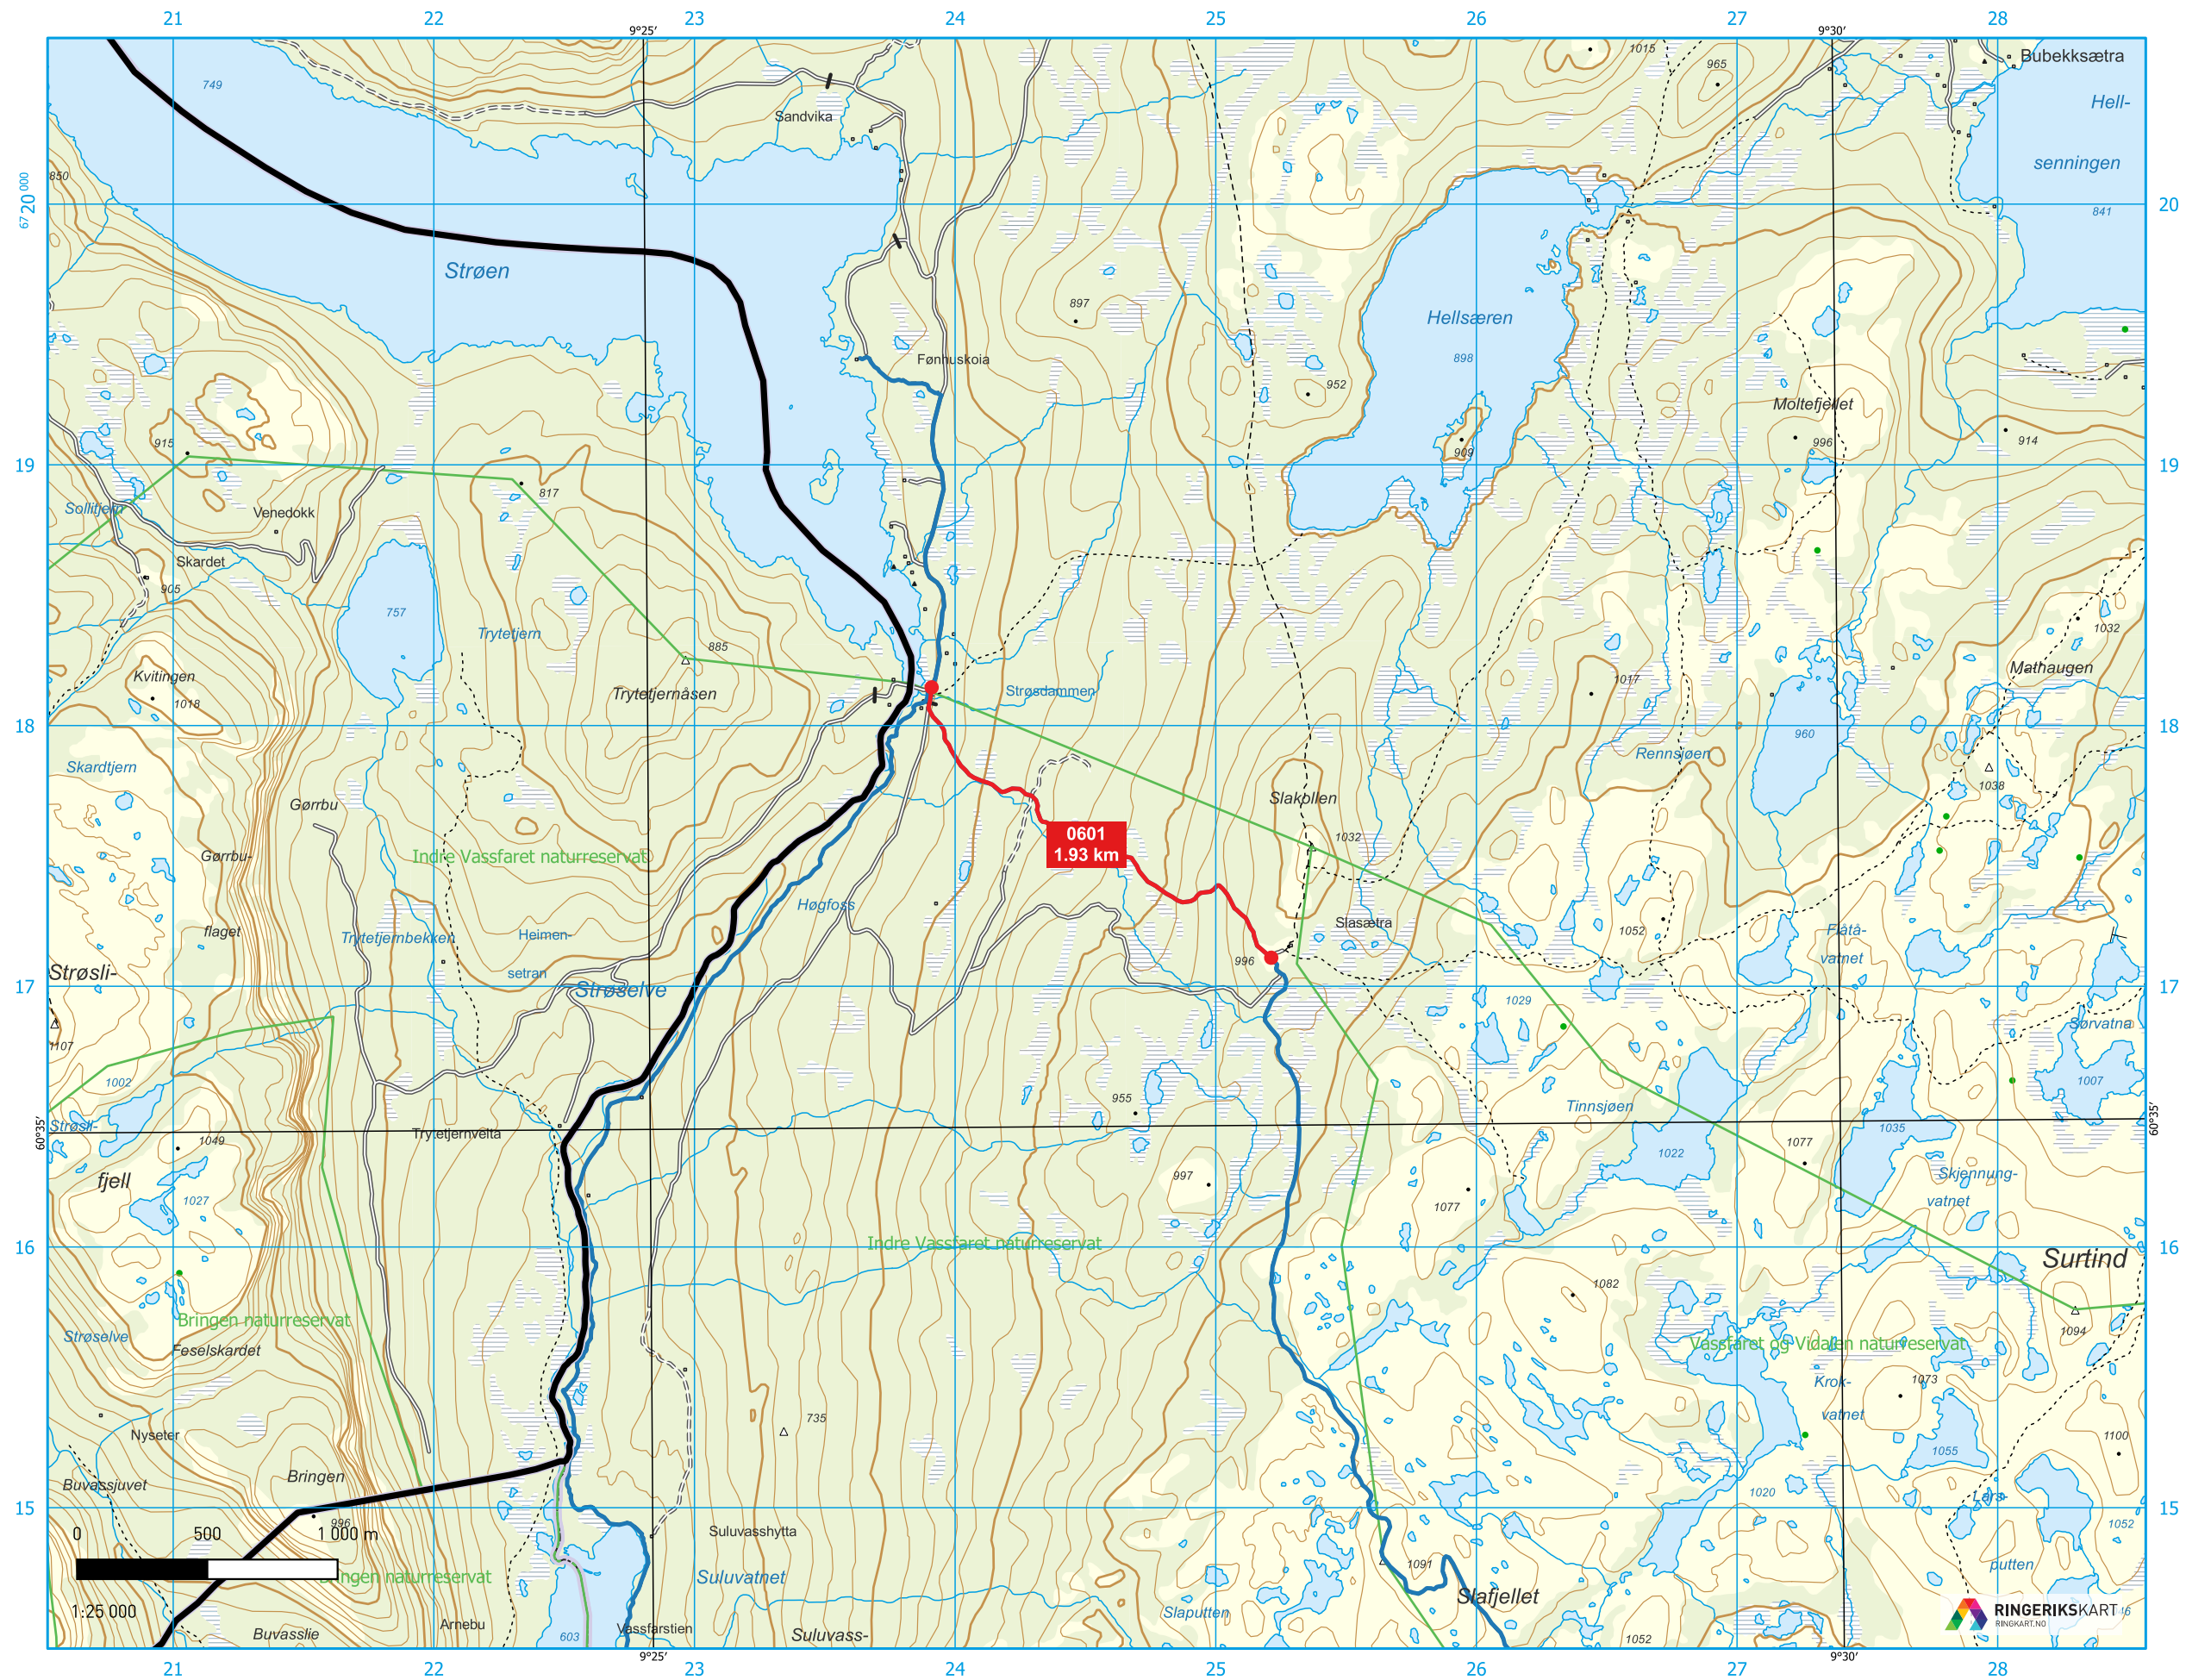

RUTER 0601 - STRØSDAMMEN - SLASÆTRA

OVERSIKTSKART:

1:500 000

TEGNFORKLARING:

ANSVARLIG/EIER: