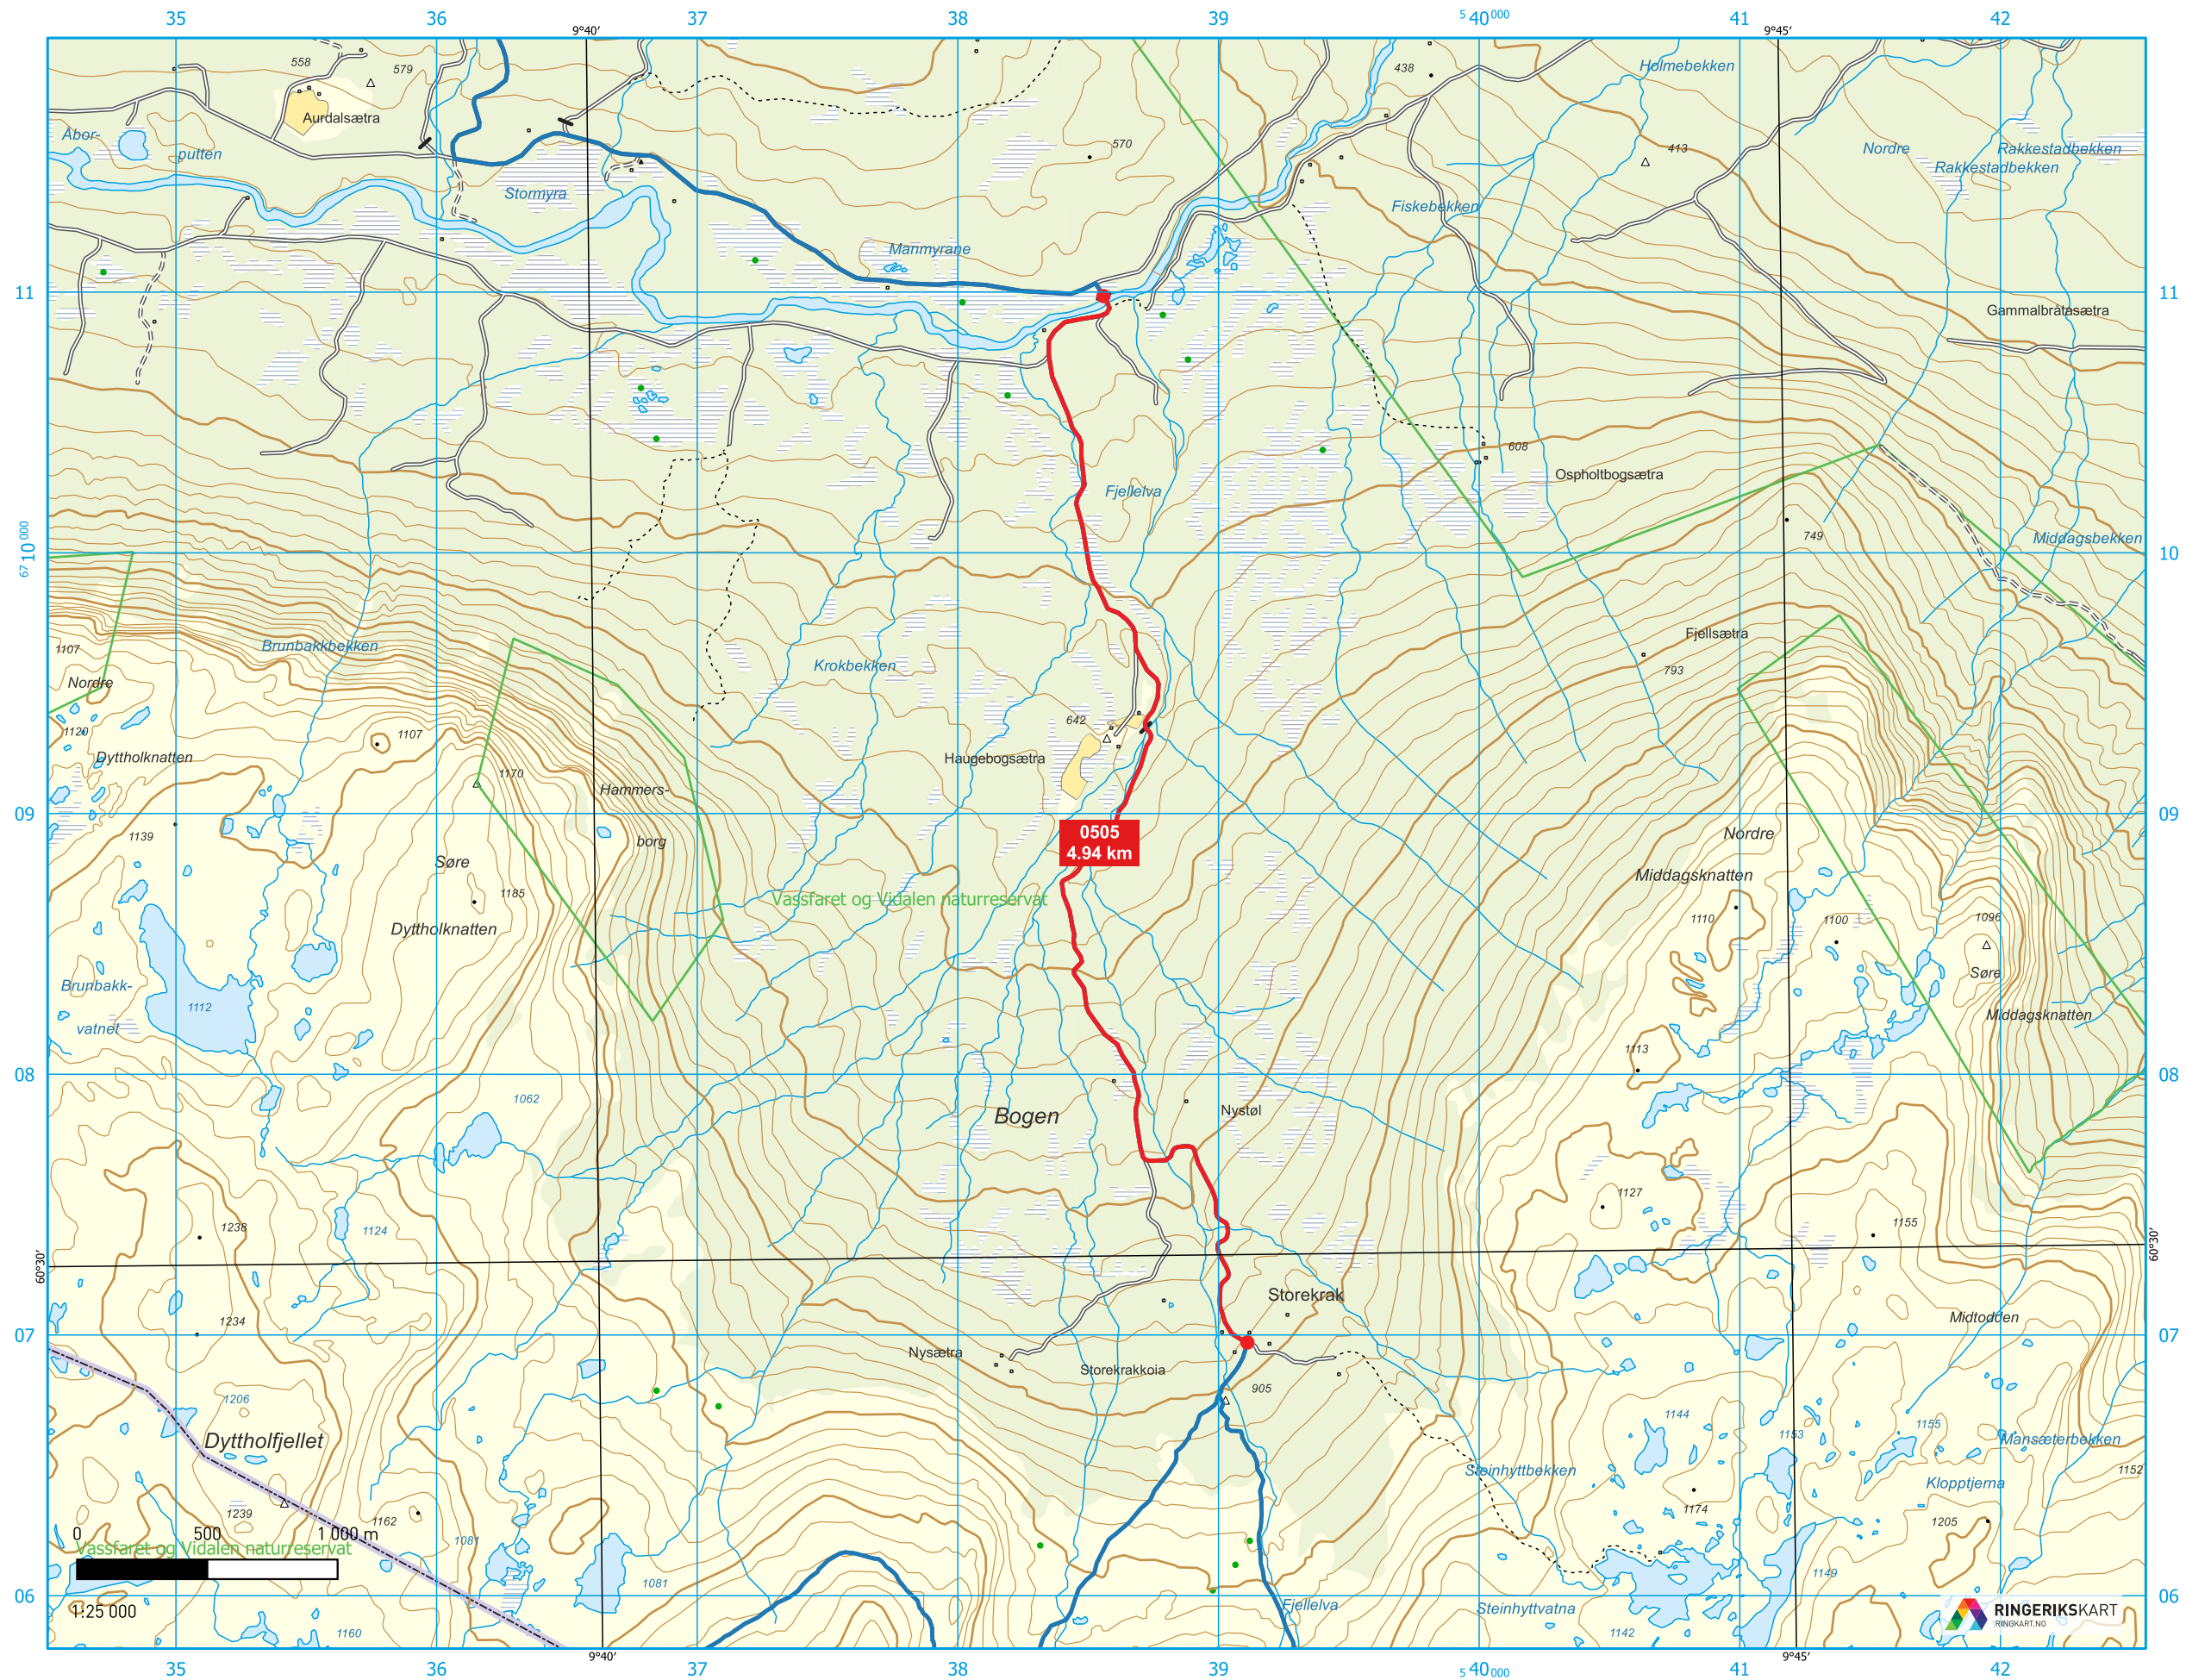

RUTER 0505 - BOGBRUA - STOREKRAKKOIA

OVERSIKTSKART:

1:500 000

TEGNFORKLARING:

ANSVARLIG/EIER: