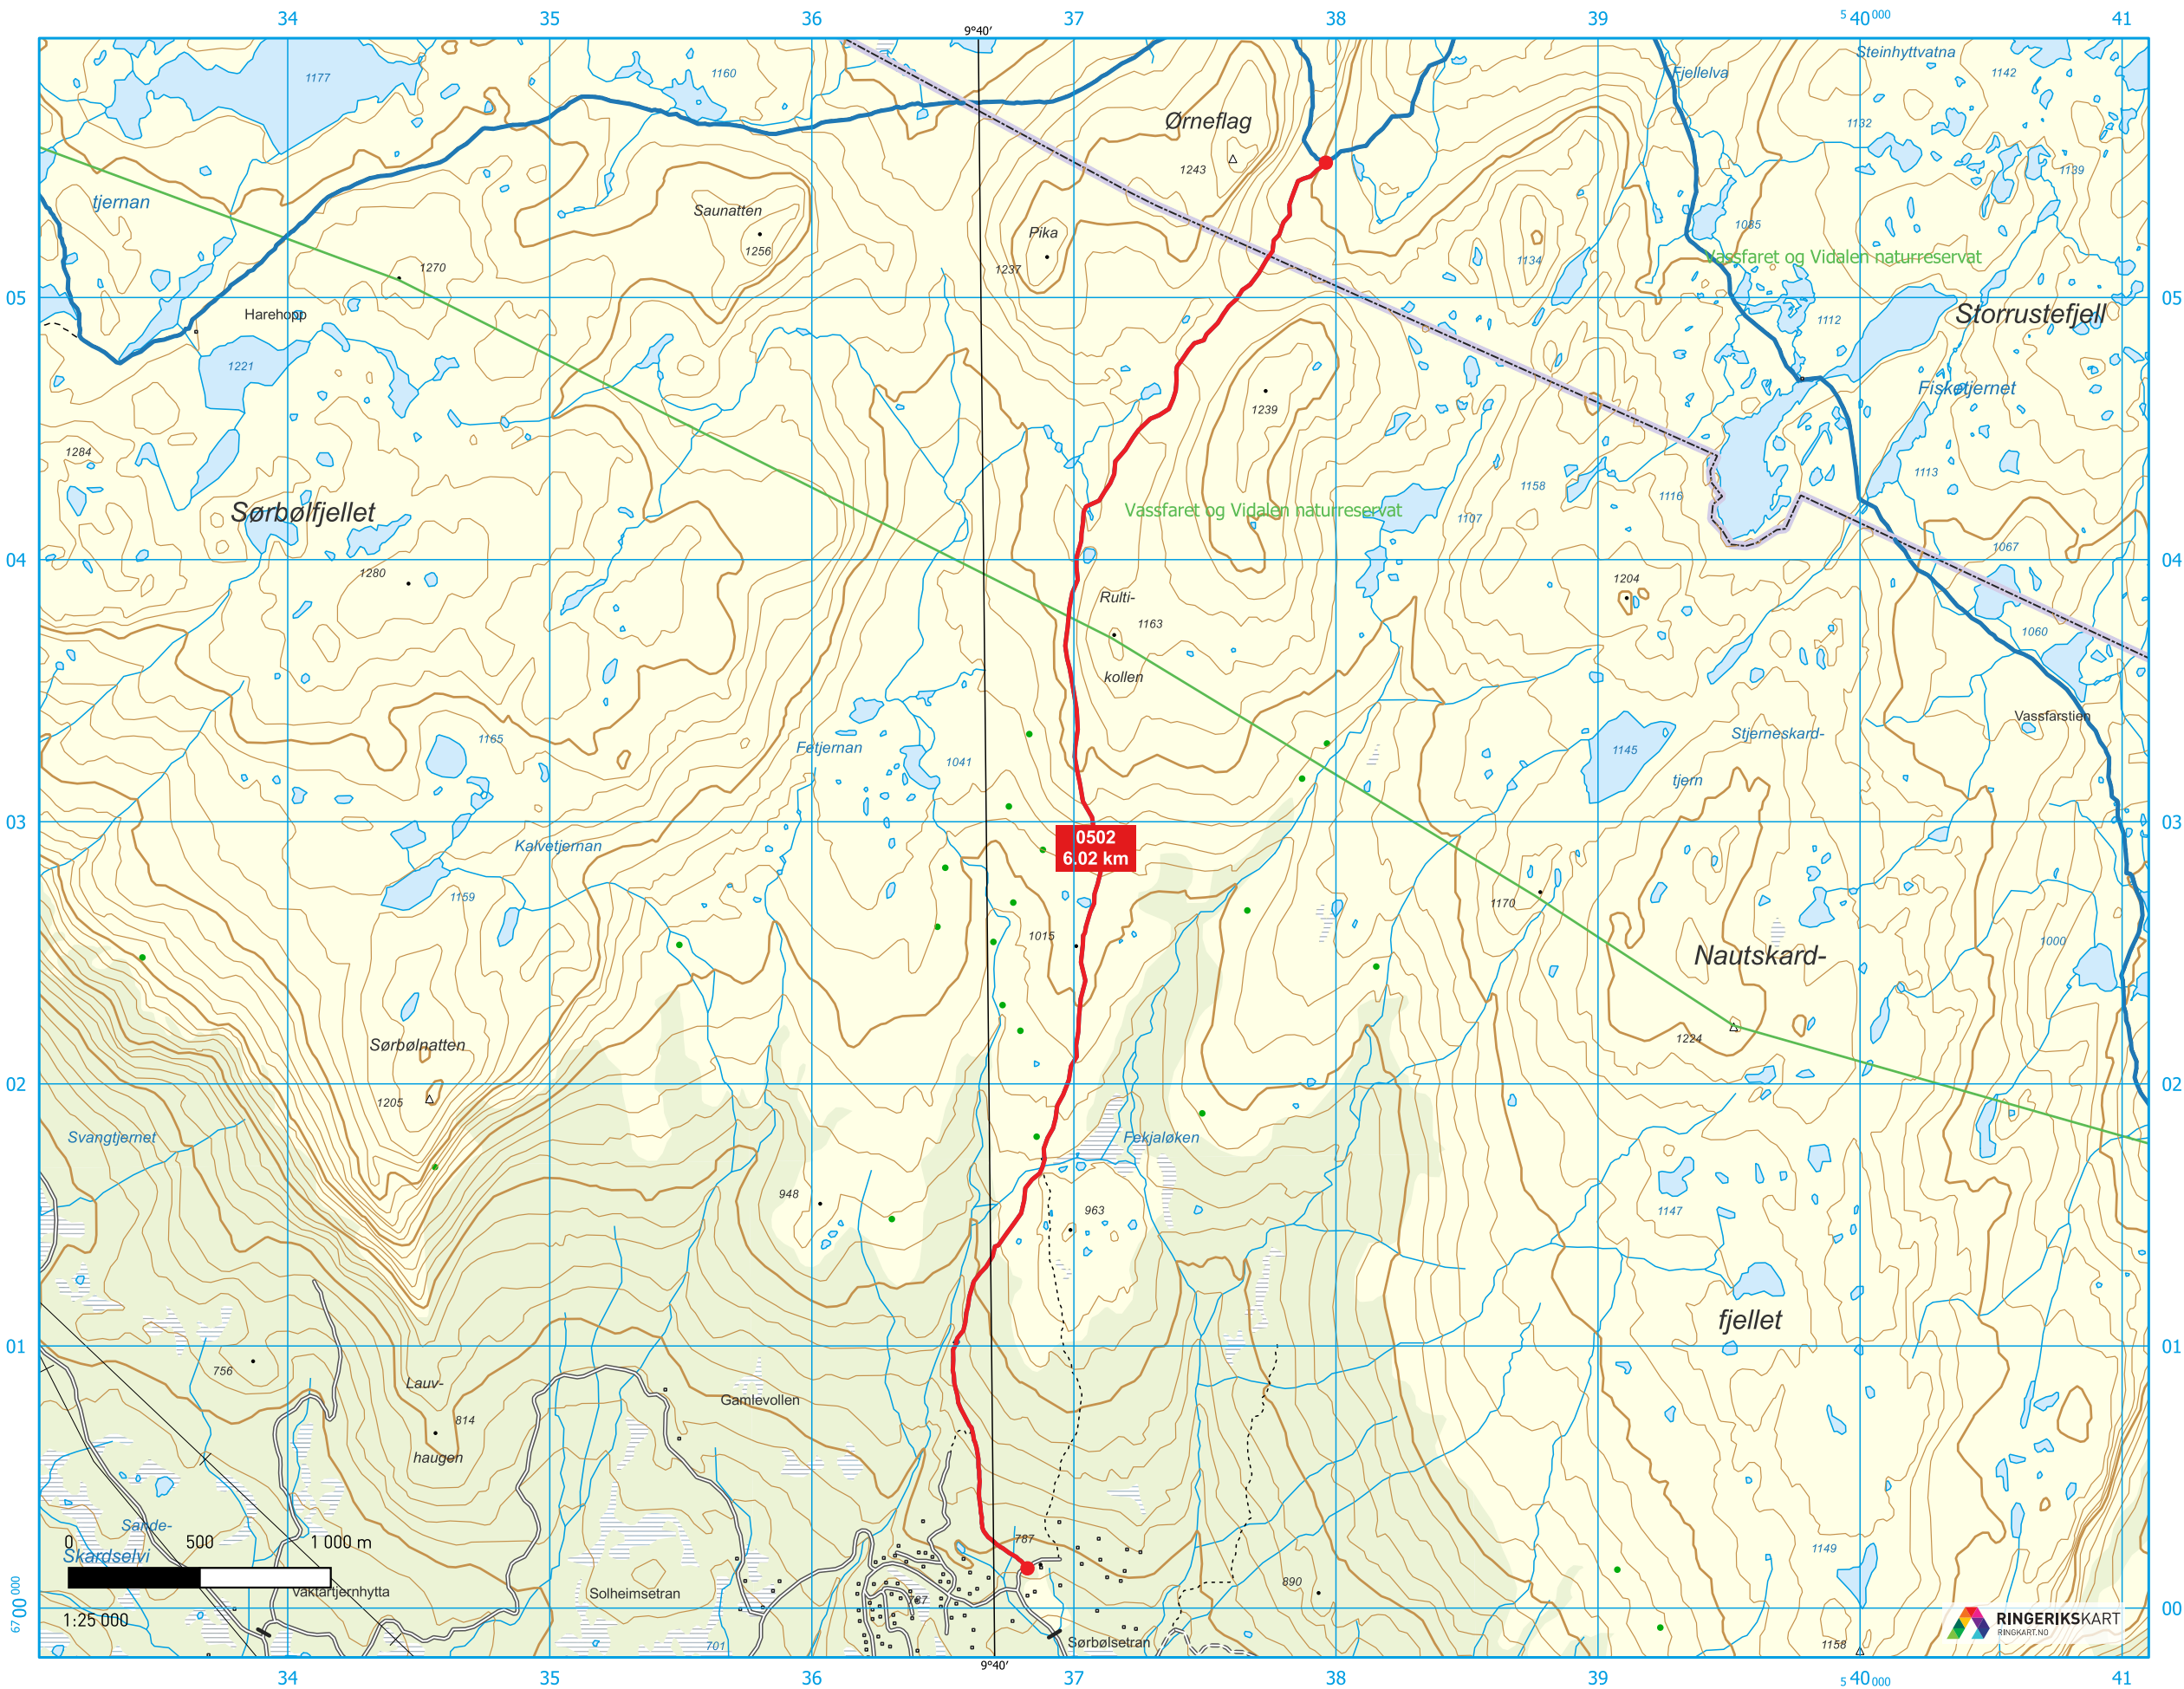

RUTER 0502 - SØRBØLSETRA - ØRNEFLAG

OVERSIKTSKART:

1:500 000

TEGNFORKLARING:

ANSVARLIG/EIER: