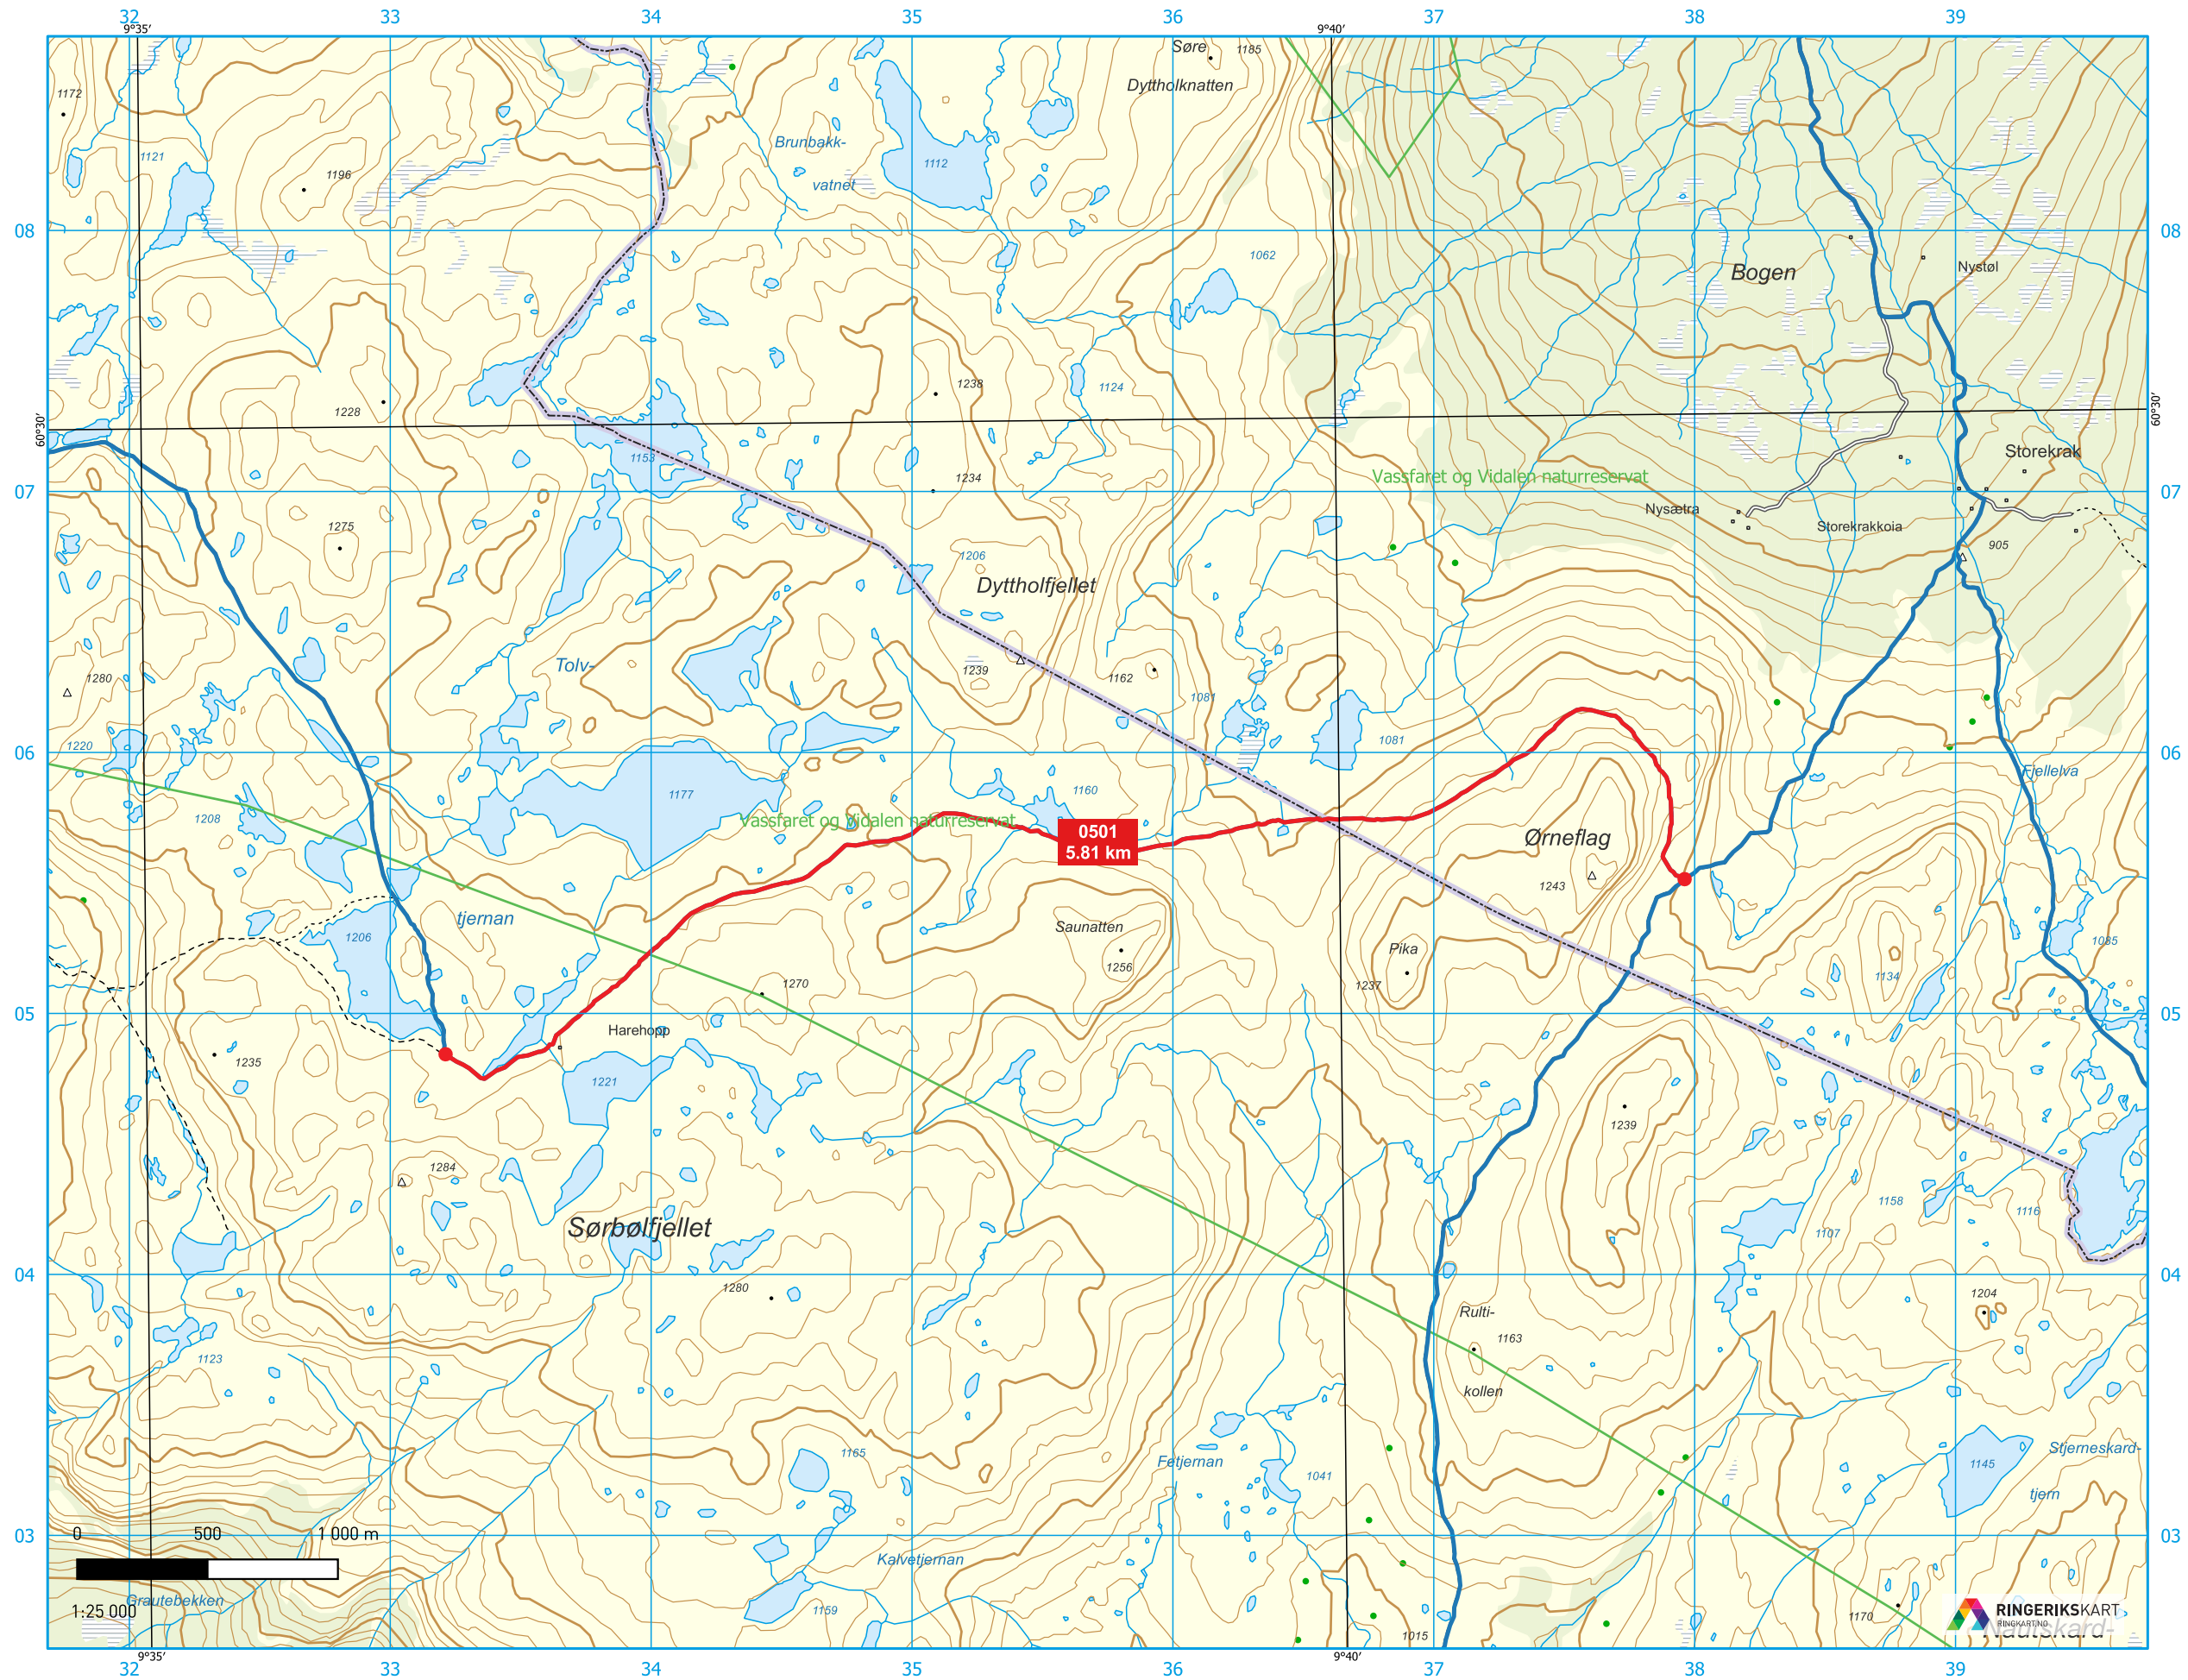

RUTER 0501 - ØRNEFLAG - HAREHOPP

OVERSIKTSKART:

1:500 000

TEGNFORKLARING:

ANSVARLIG/EIER: