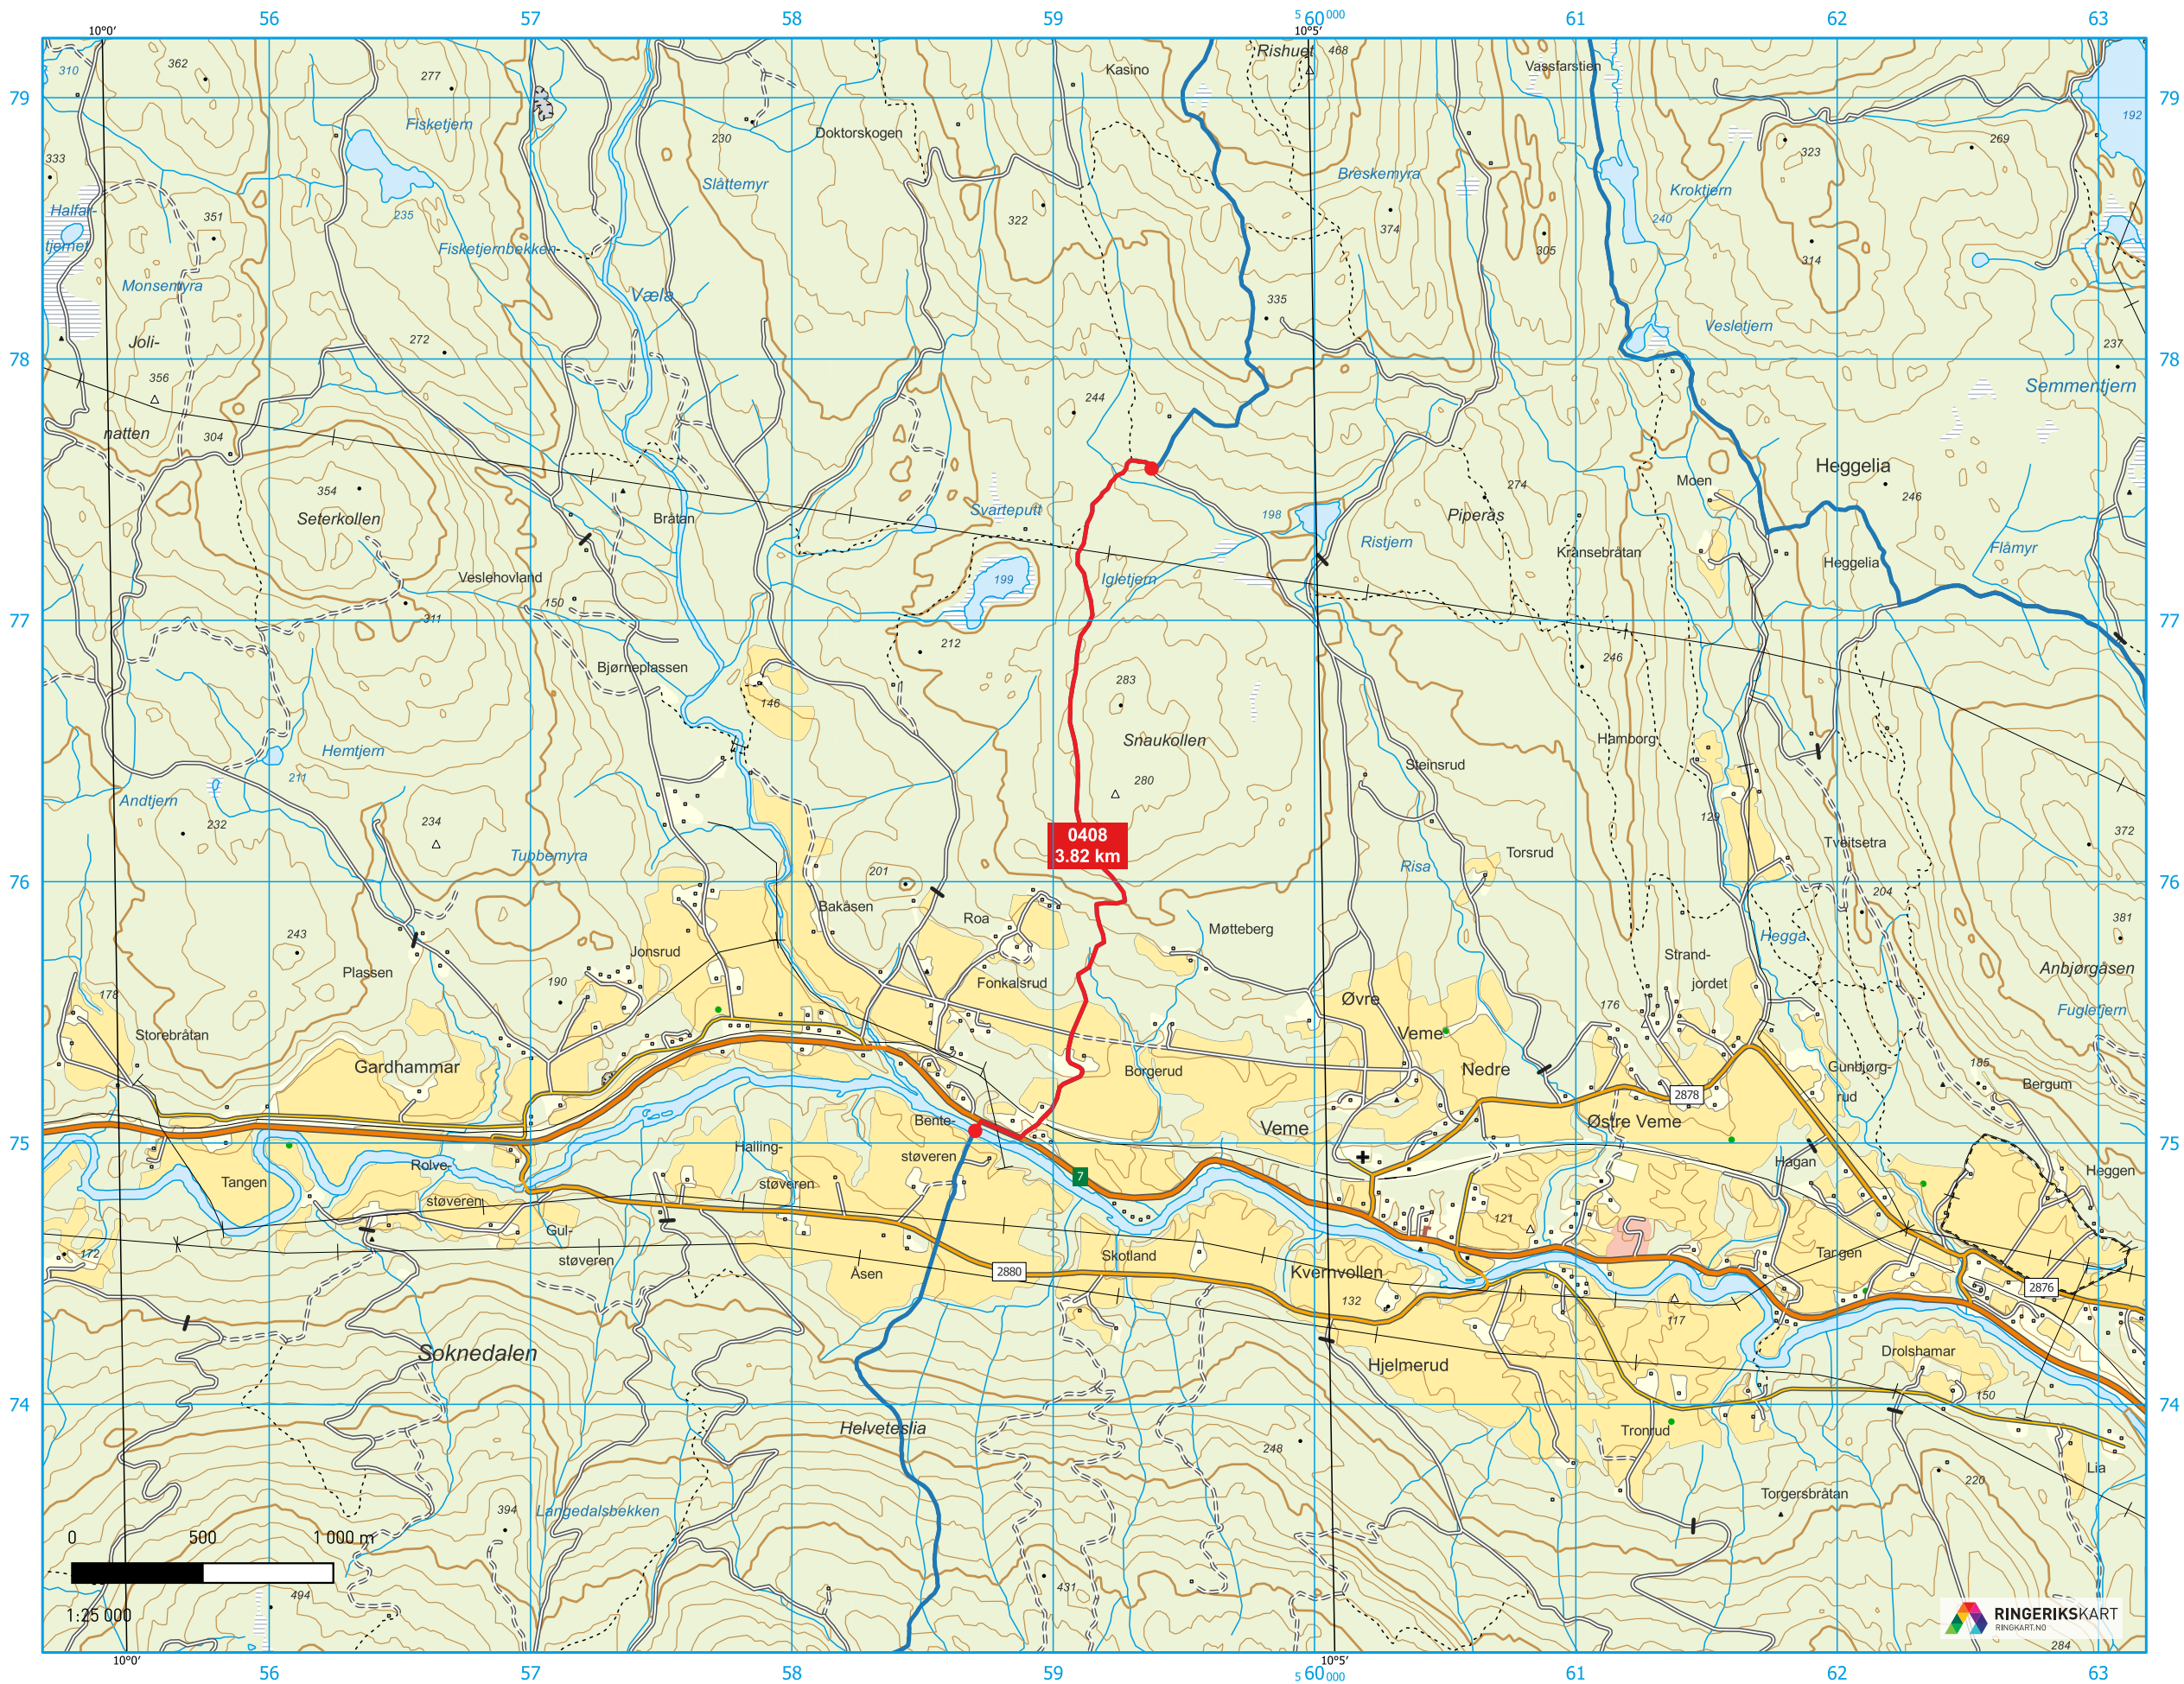

RUTER 0408 - RISTJERN - BORGLUND BRU

OVERSIKTSKART:

1:500 000

TEGNFORKLARING:

ANSVARLIG/EIER: