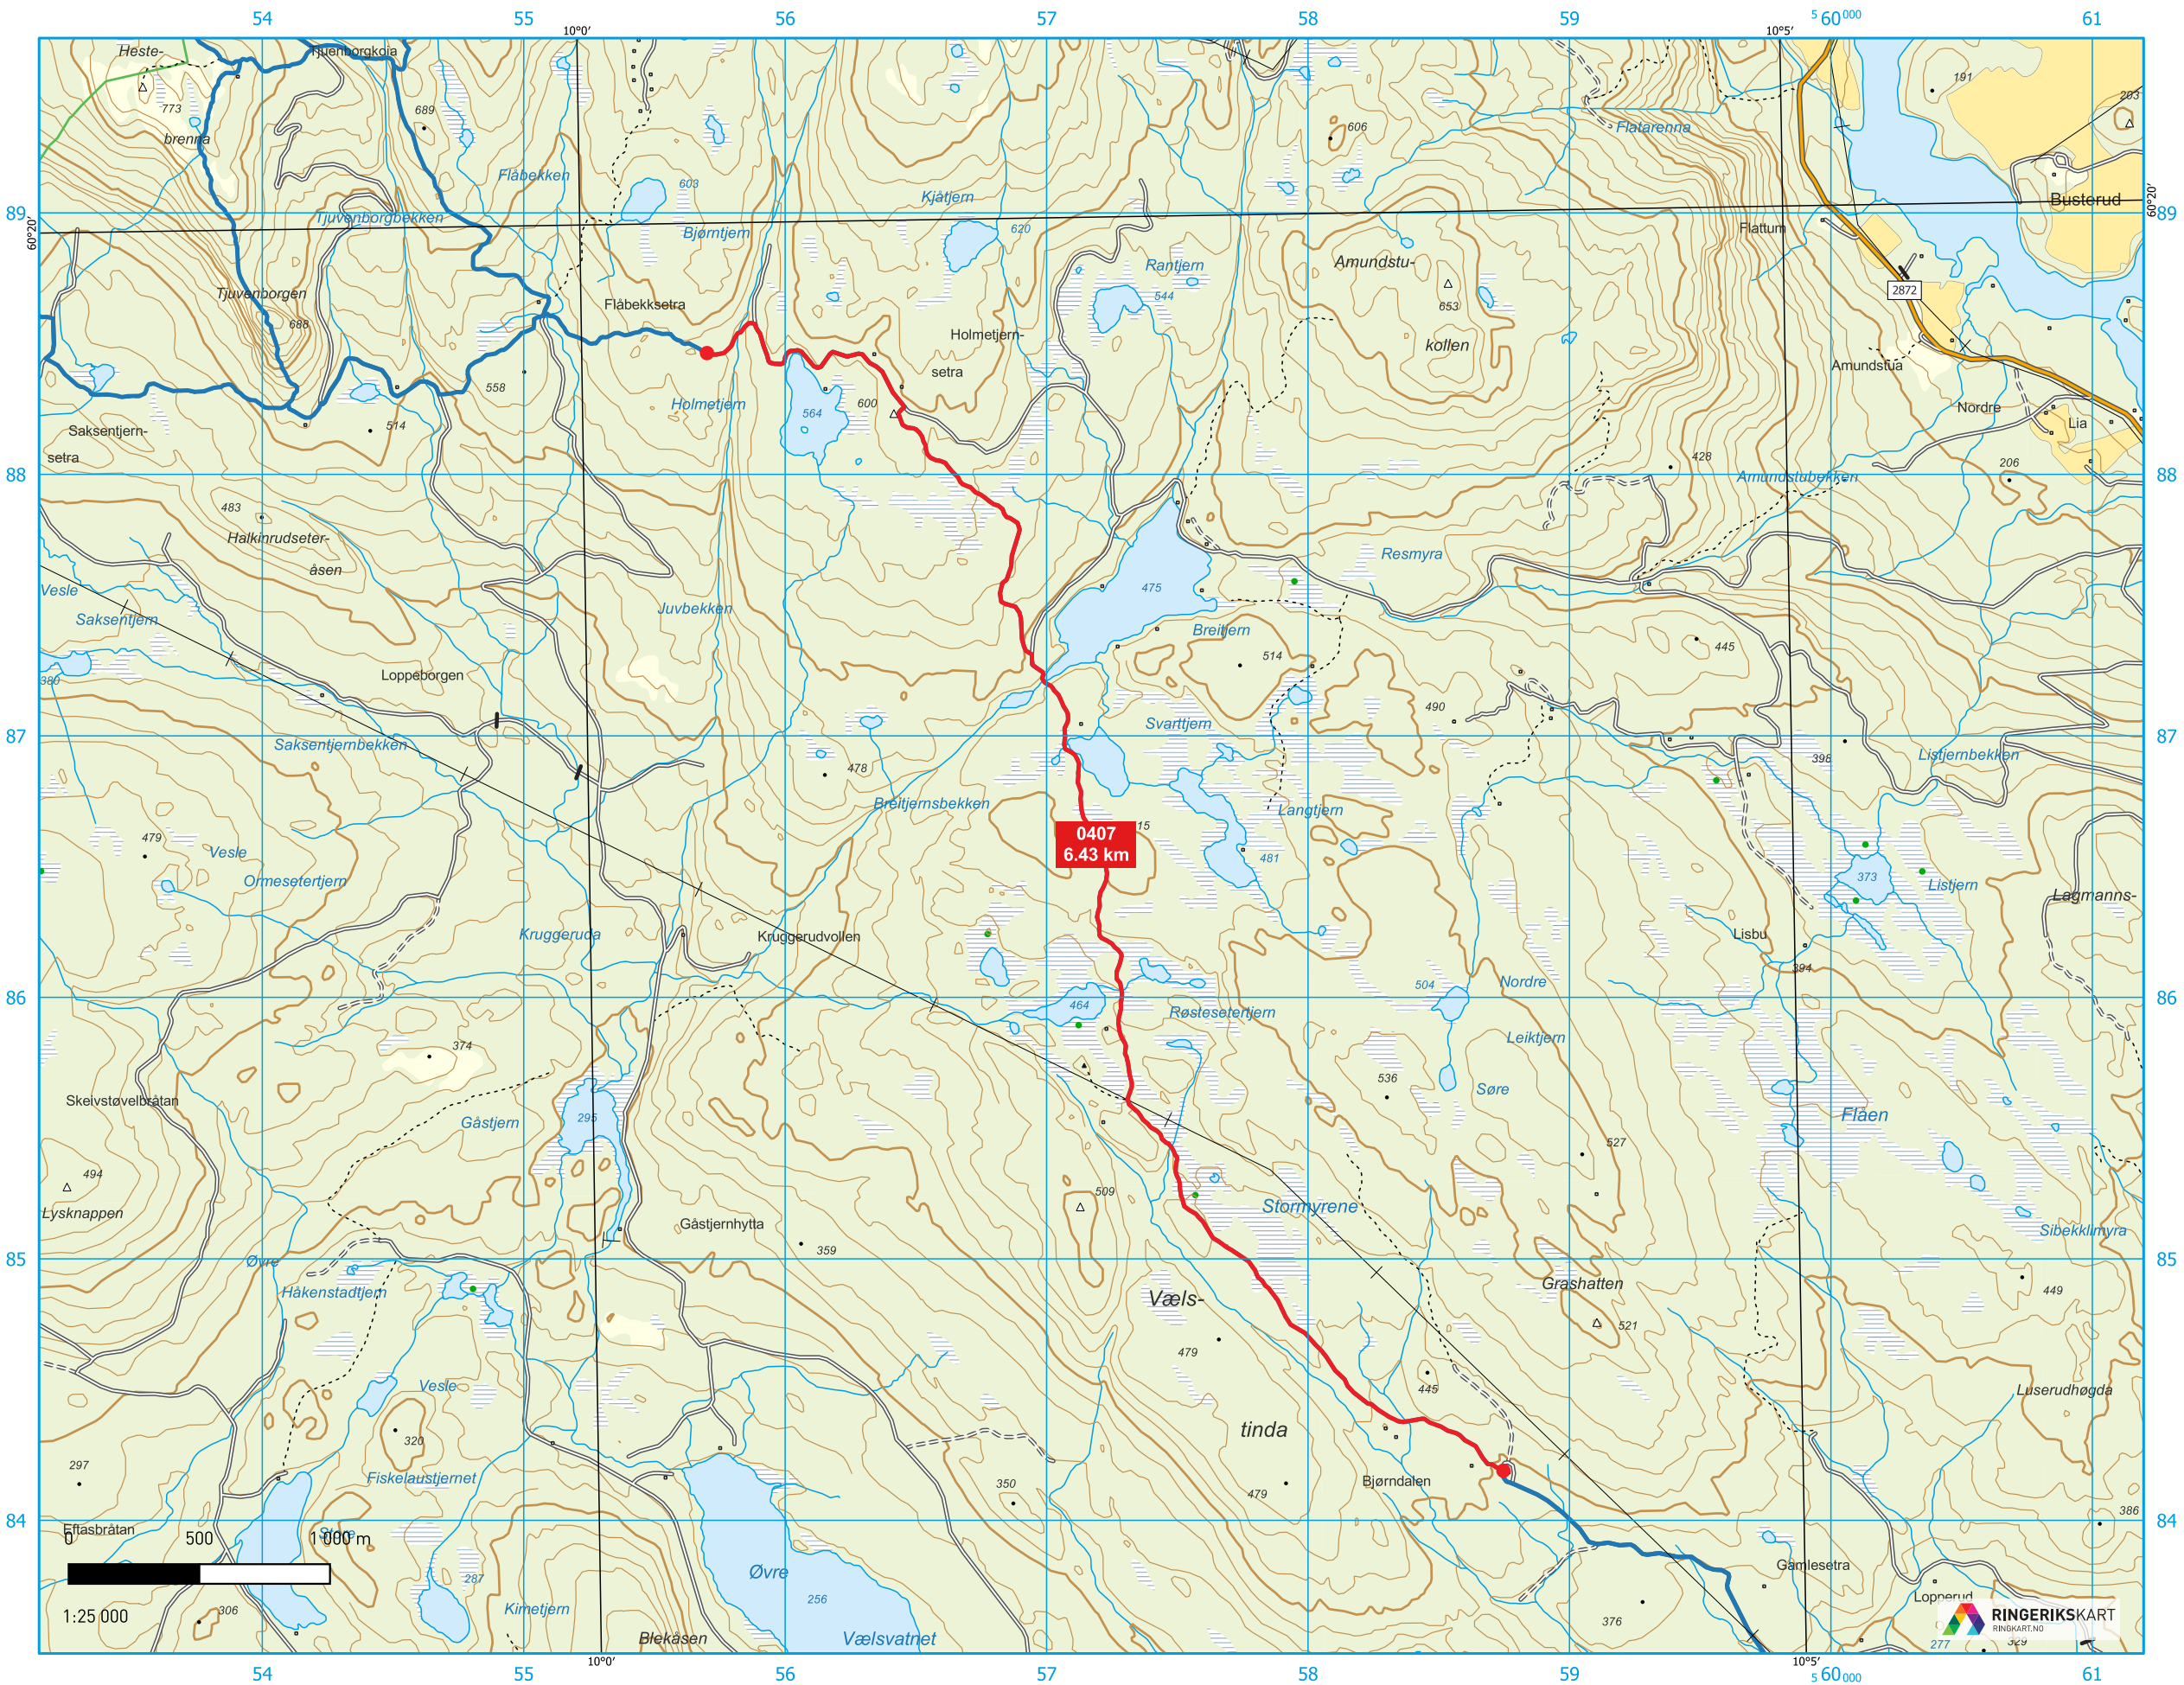

# RUTER 0407 - BJØRNDALEN - JUVBEKKEN

OVERSIKTSKART:

1:500 000

TEGNFORKLARING:

ANSVARLIG/EIER: