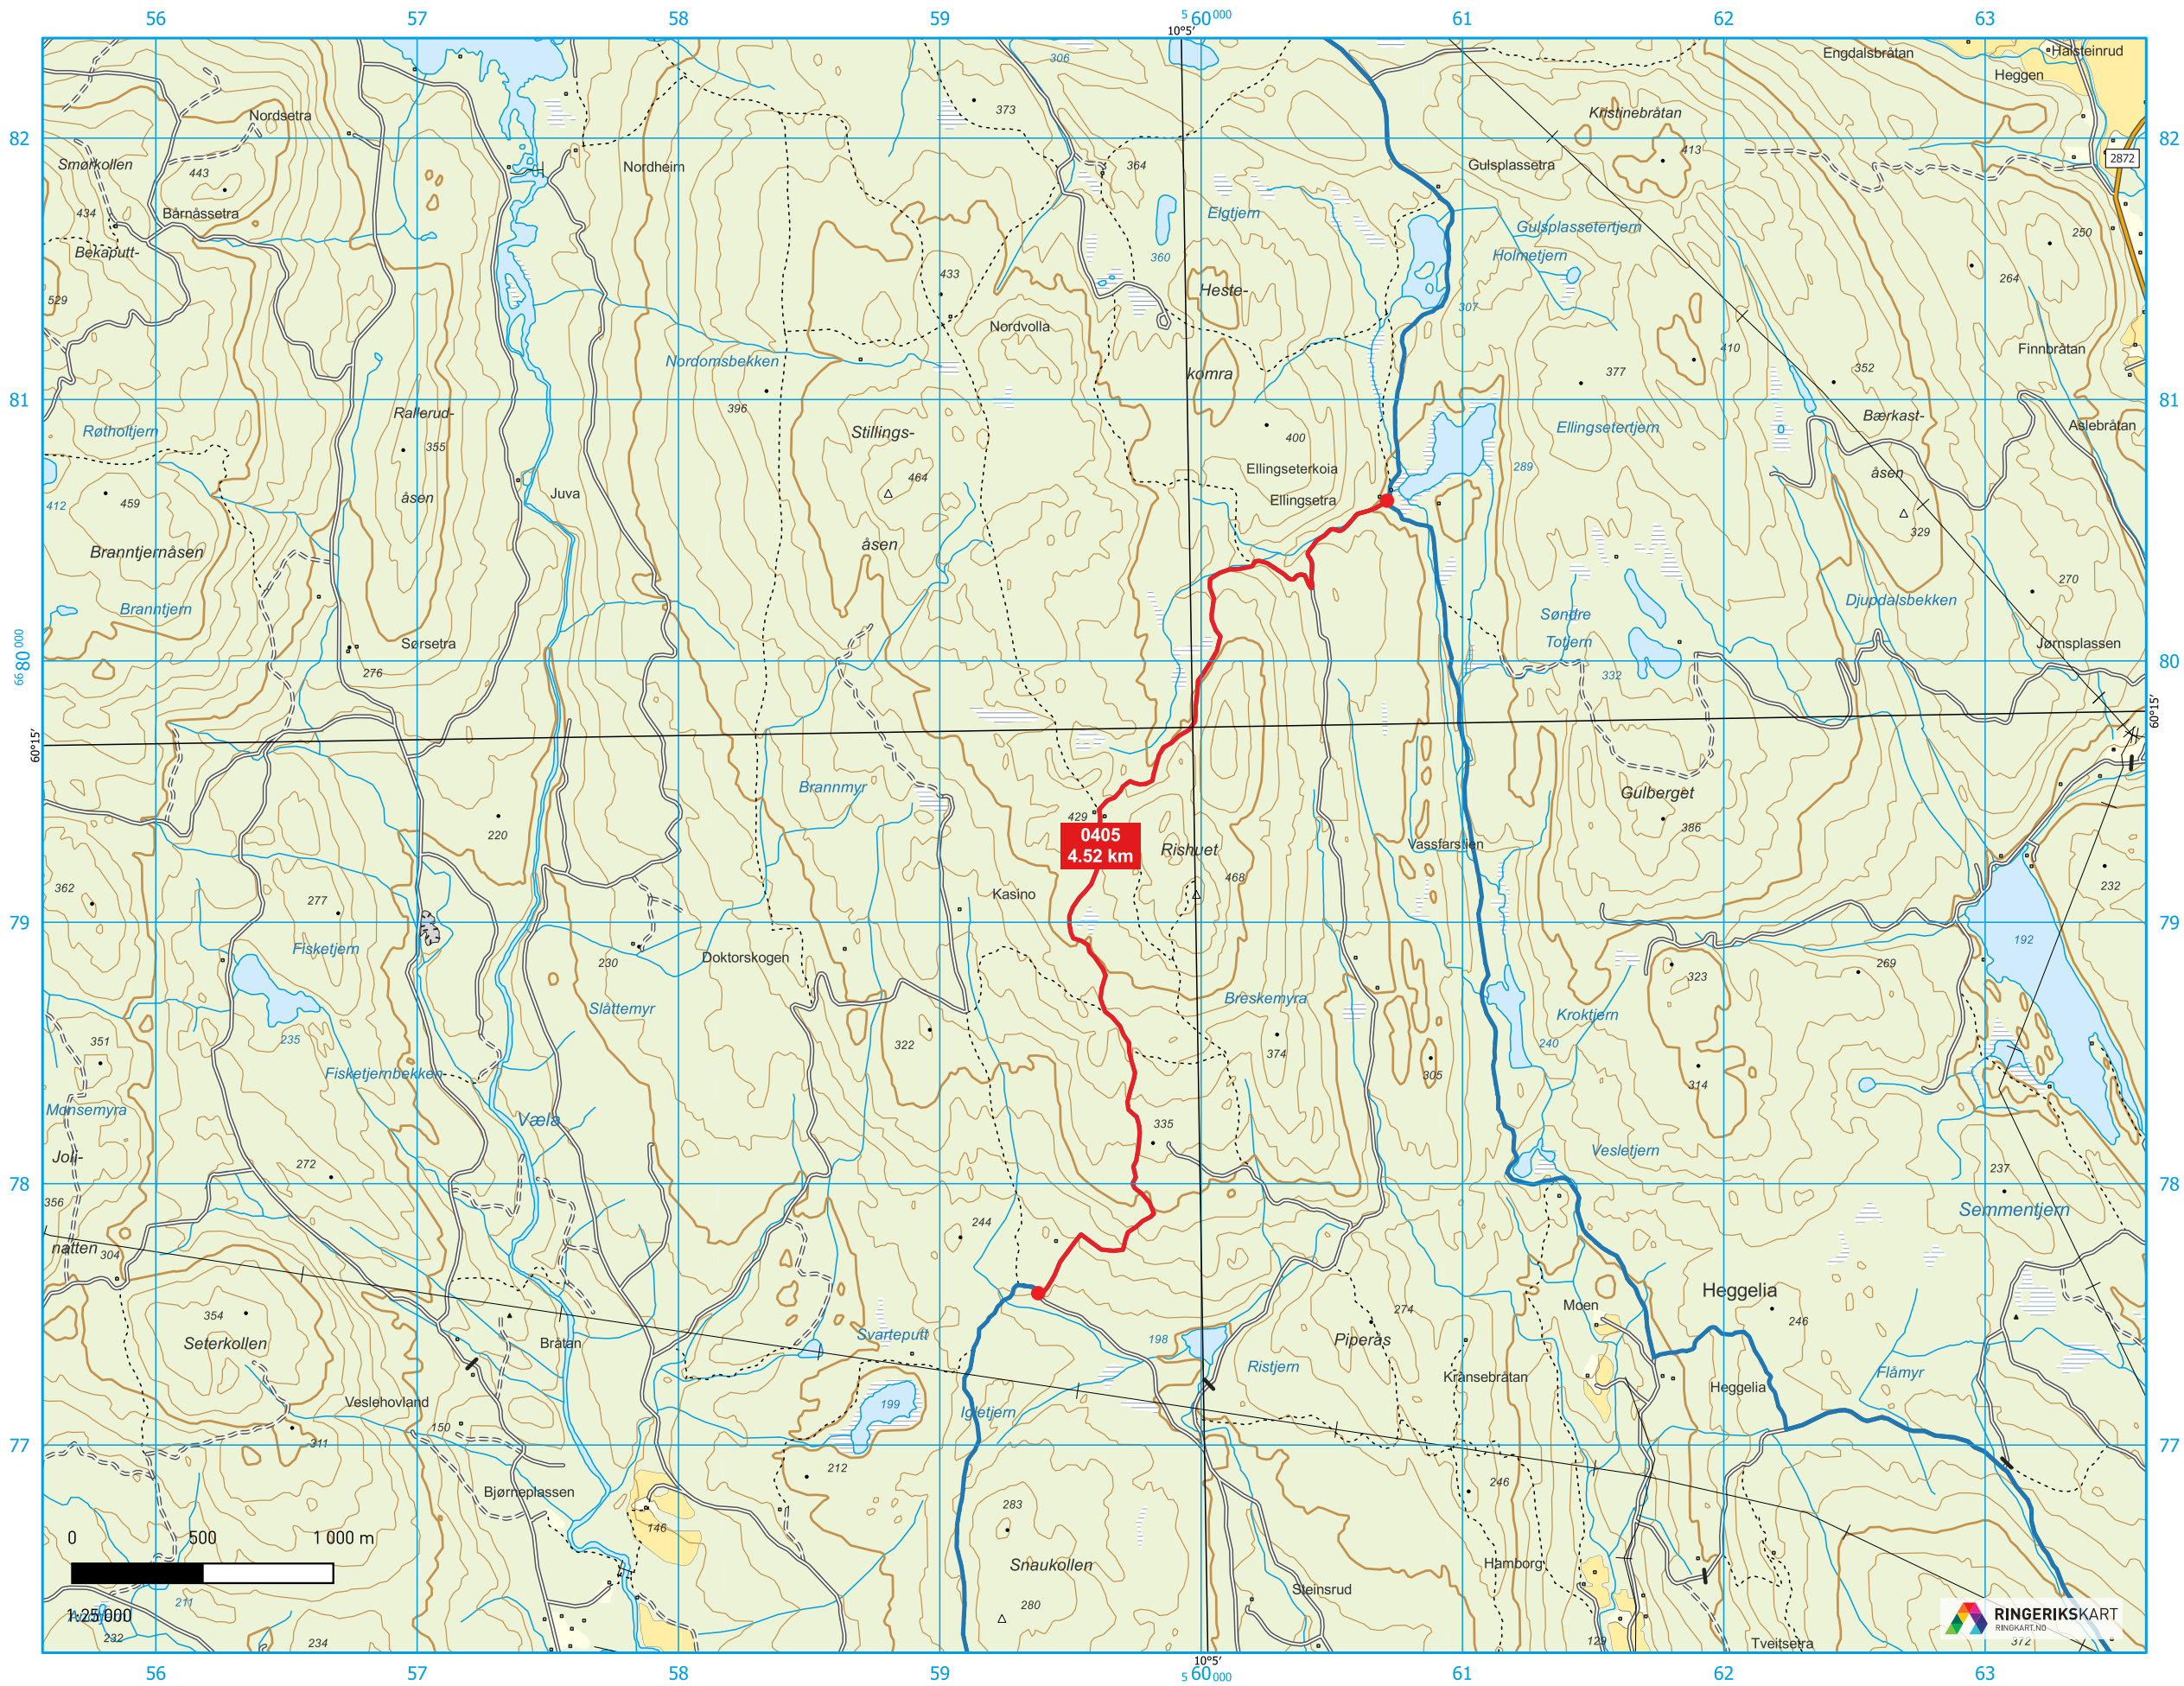

RUTER 0405 - ELLINGSETERKOIA - RISTJERN

OVERSIKTSKART:

1:500 000

TEGNFORKLARING:

ANSVARLIG/EIER: