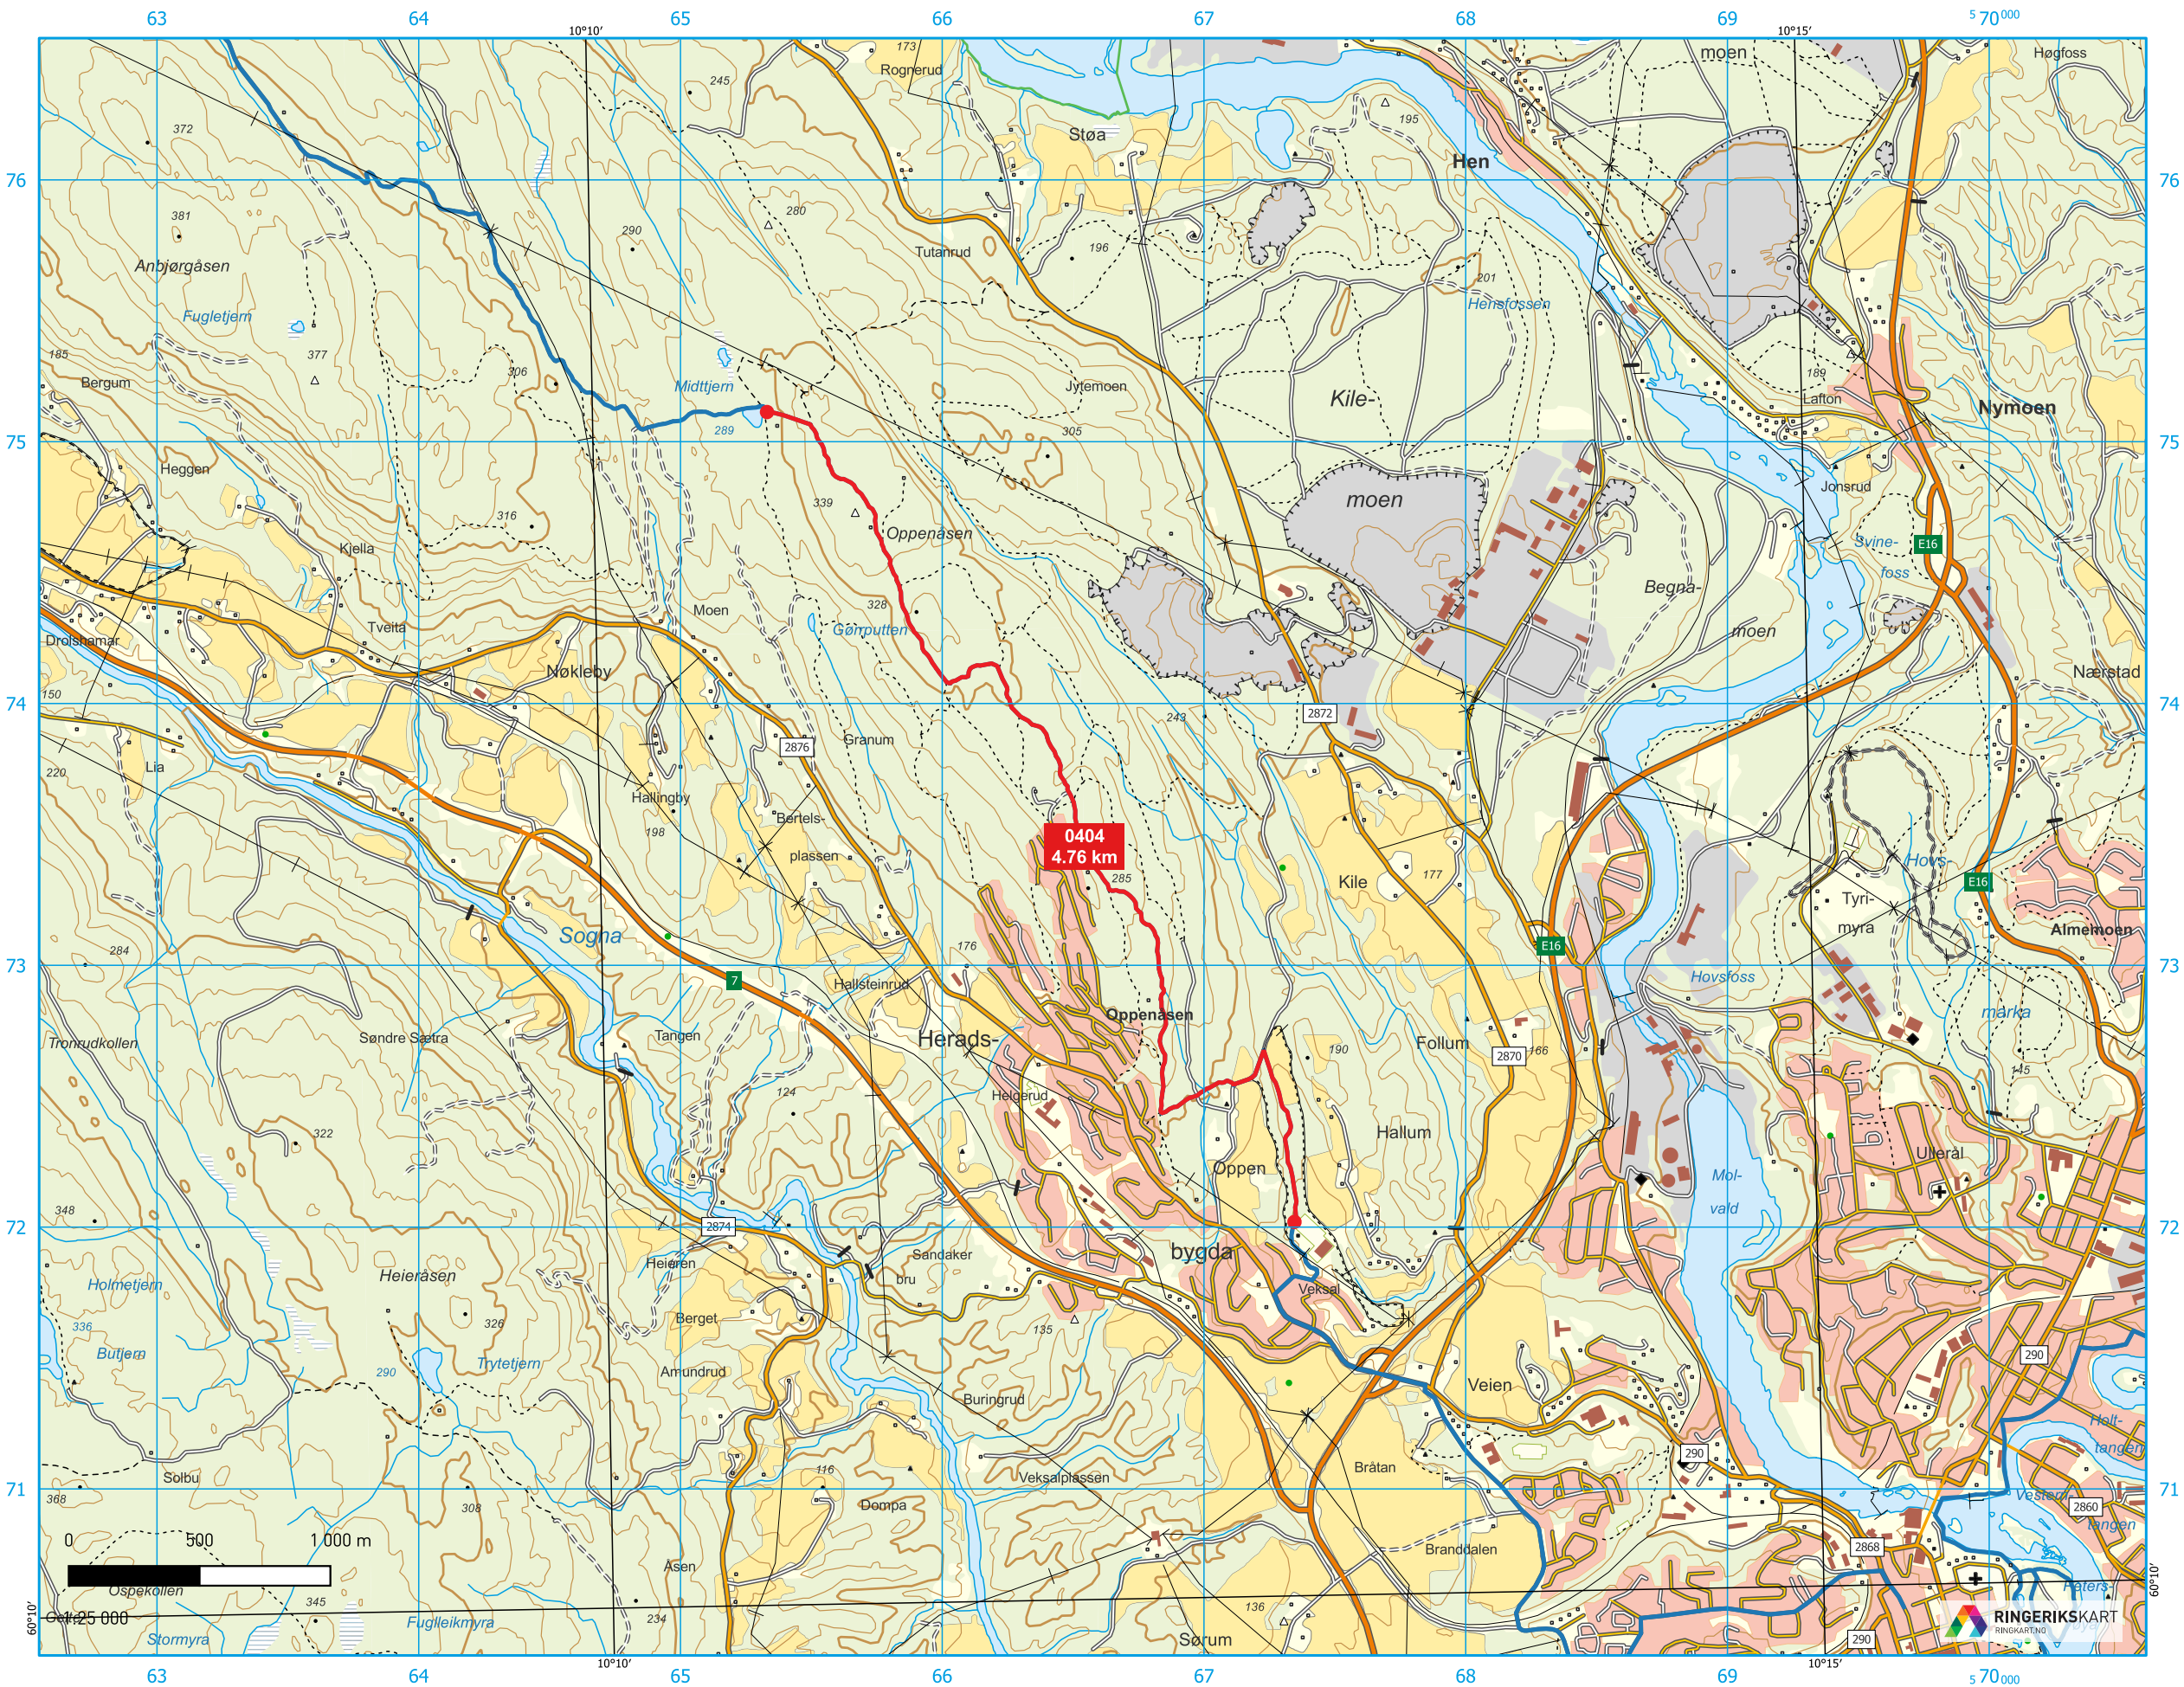

RUTER 0404 - HIL STADION - MIDTTJERN

OVERSIKTSKART:

1:500 000

TEGNFORKLARING:

ANSVARLIG/EIER: