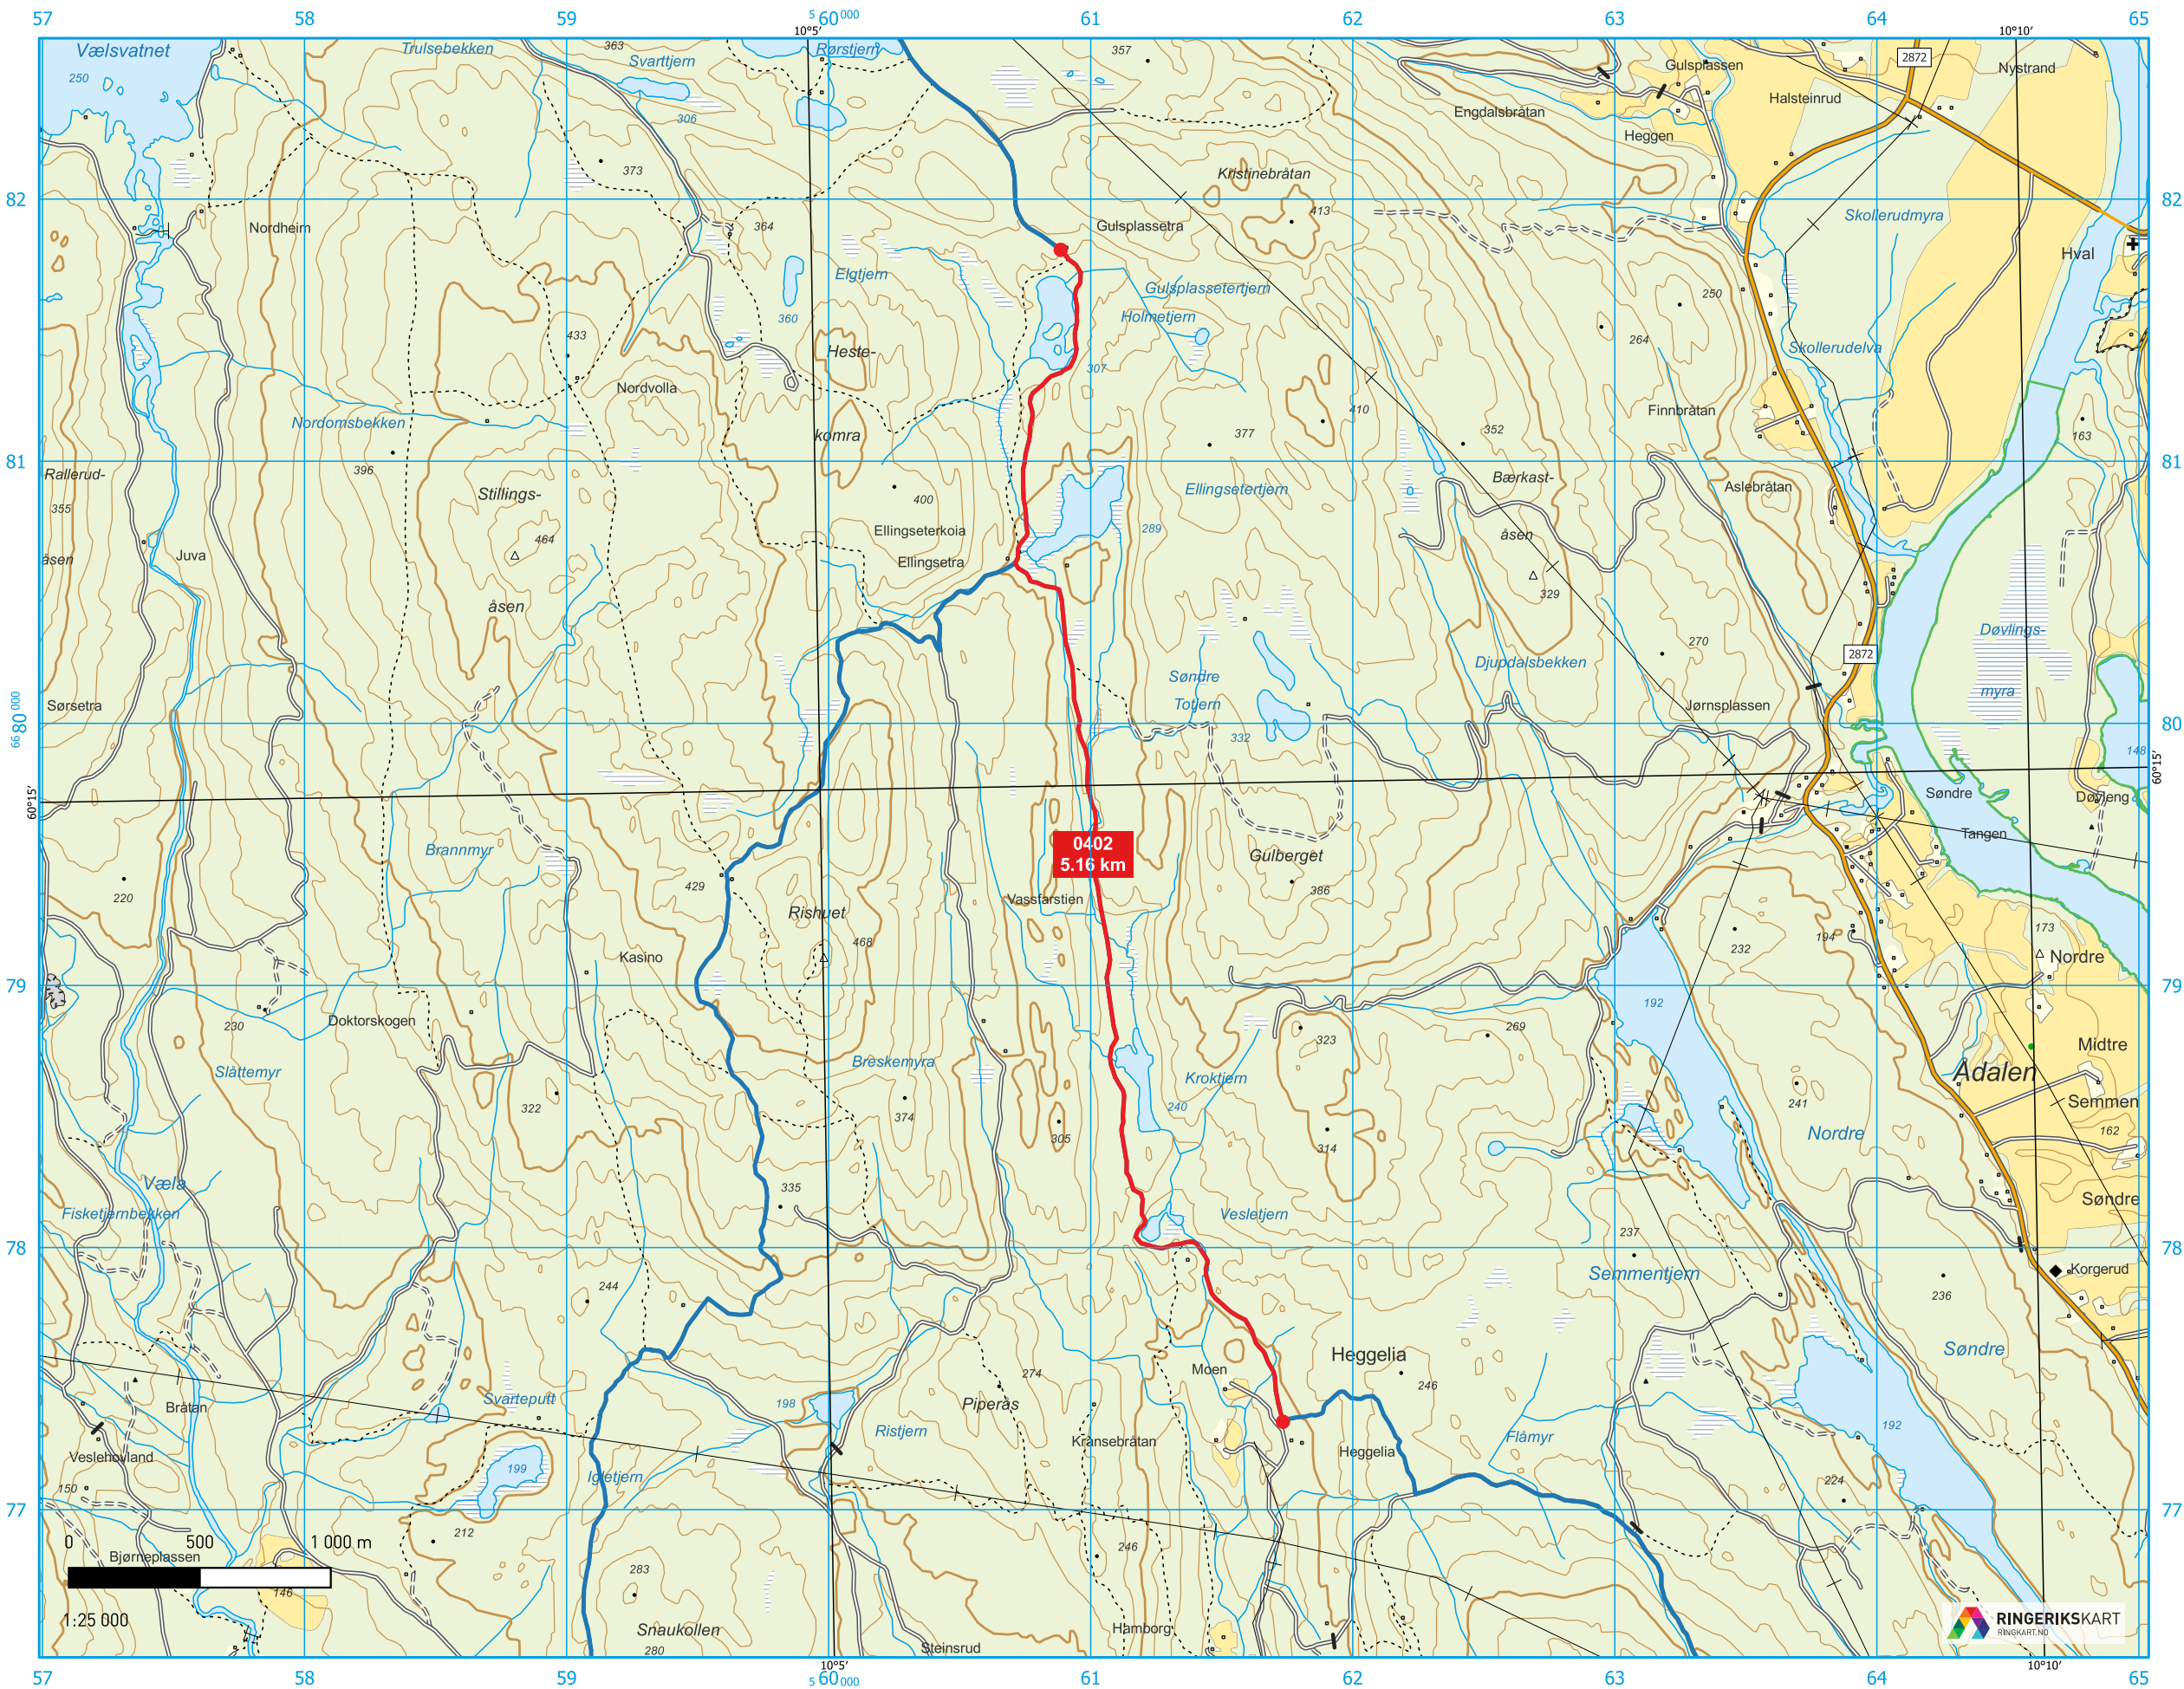

# RUTER 0402 - HEGGELIA - GULPLASSETRA

OVERSIKTSKART:

1:500 000

TEGNFORKLARING:

ANSVARLIG/EIER: