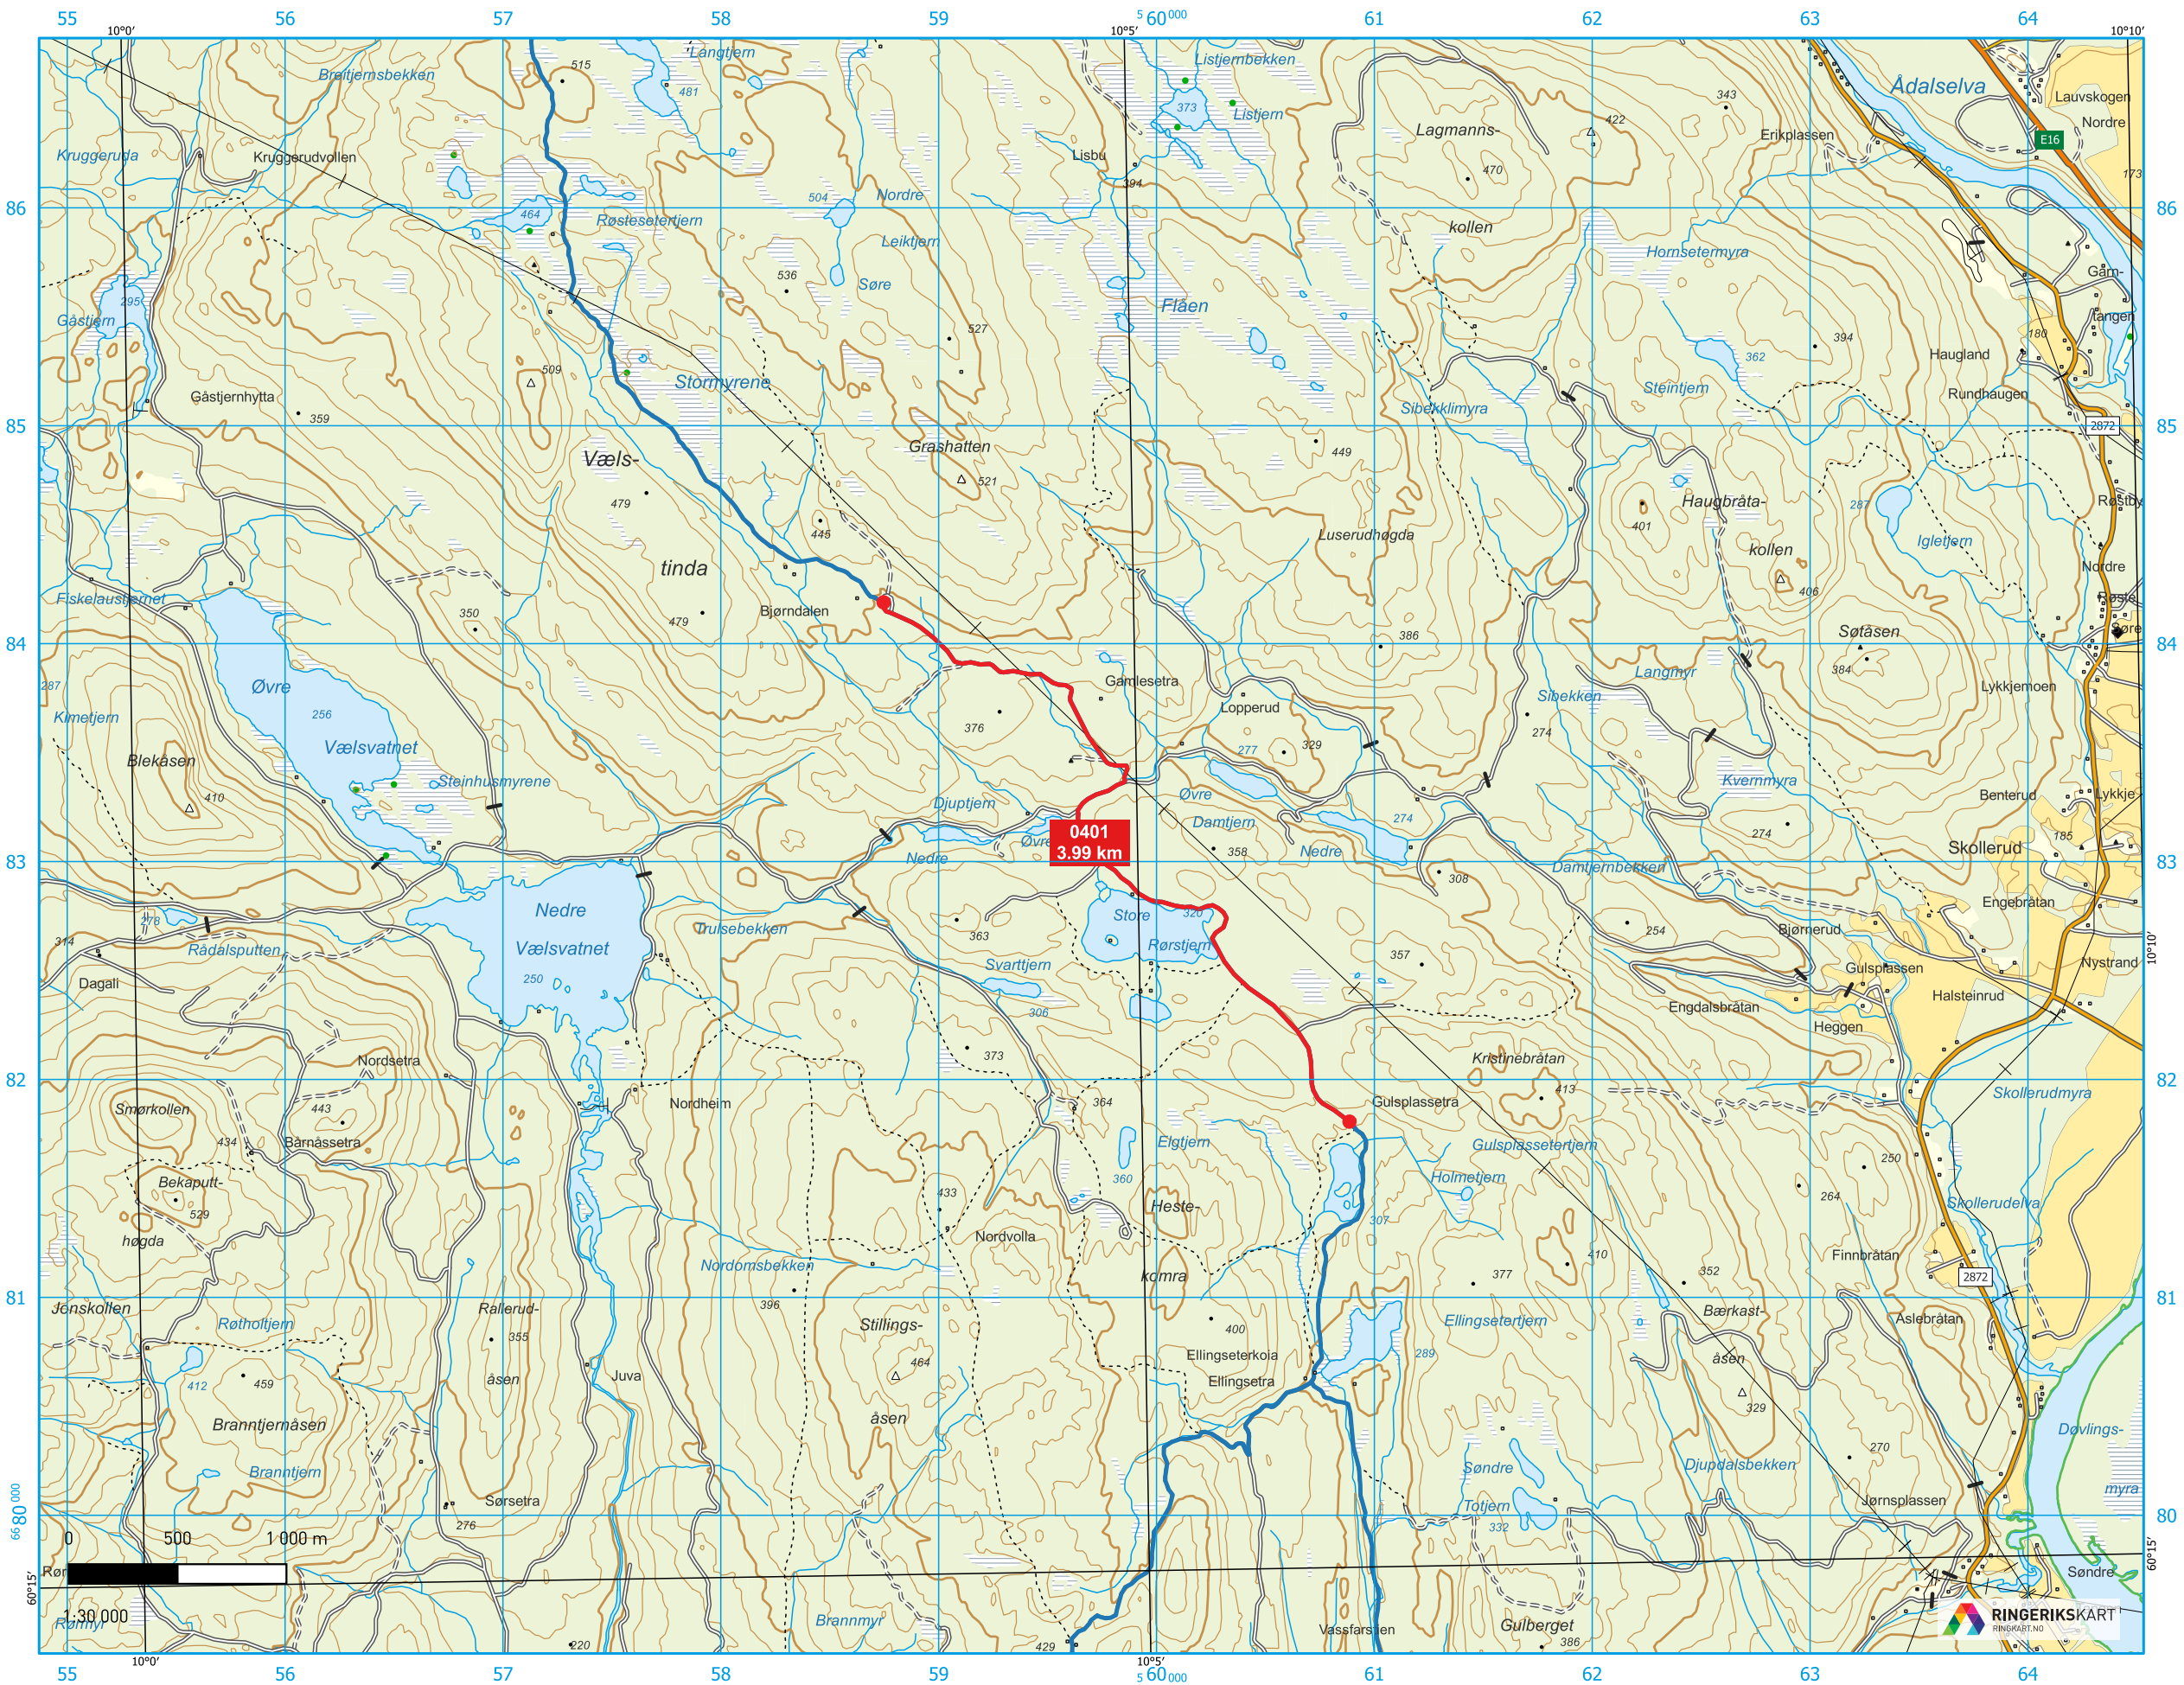

# RUTER 0401 - GULPLASSETRA - BJØRNDALEN

OVERSIKTSKART:

1:500 000

TEGNFORKLARING:

ANSVARLIG/EIER: