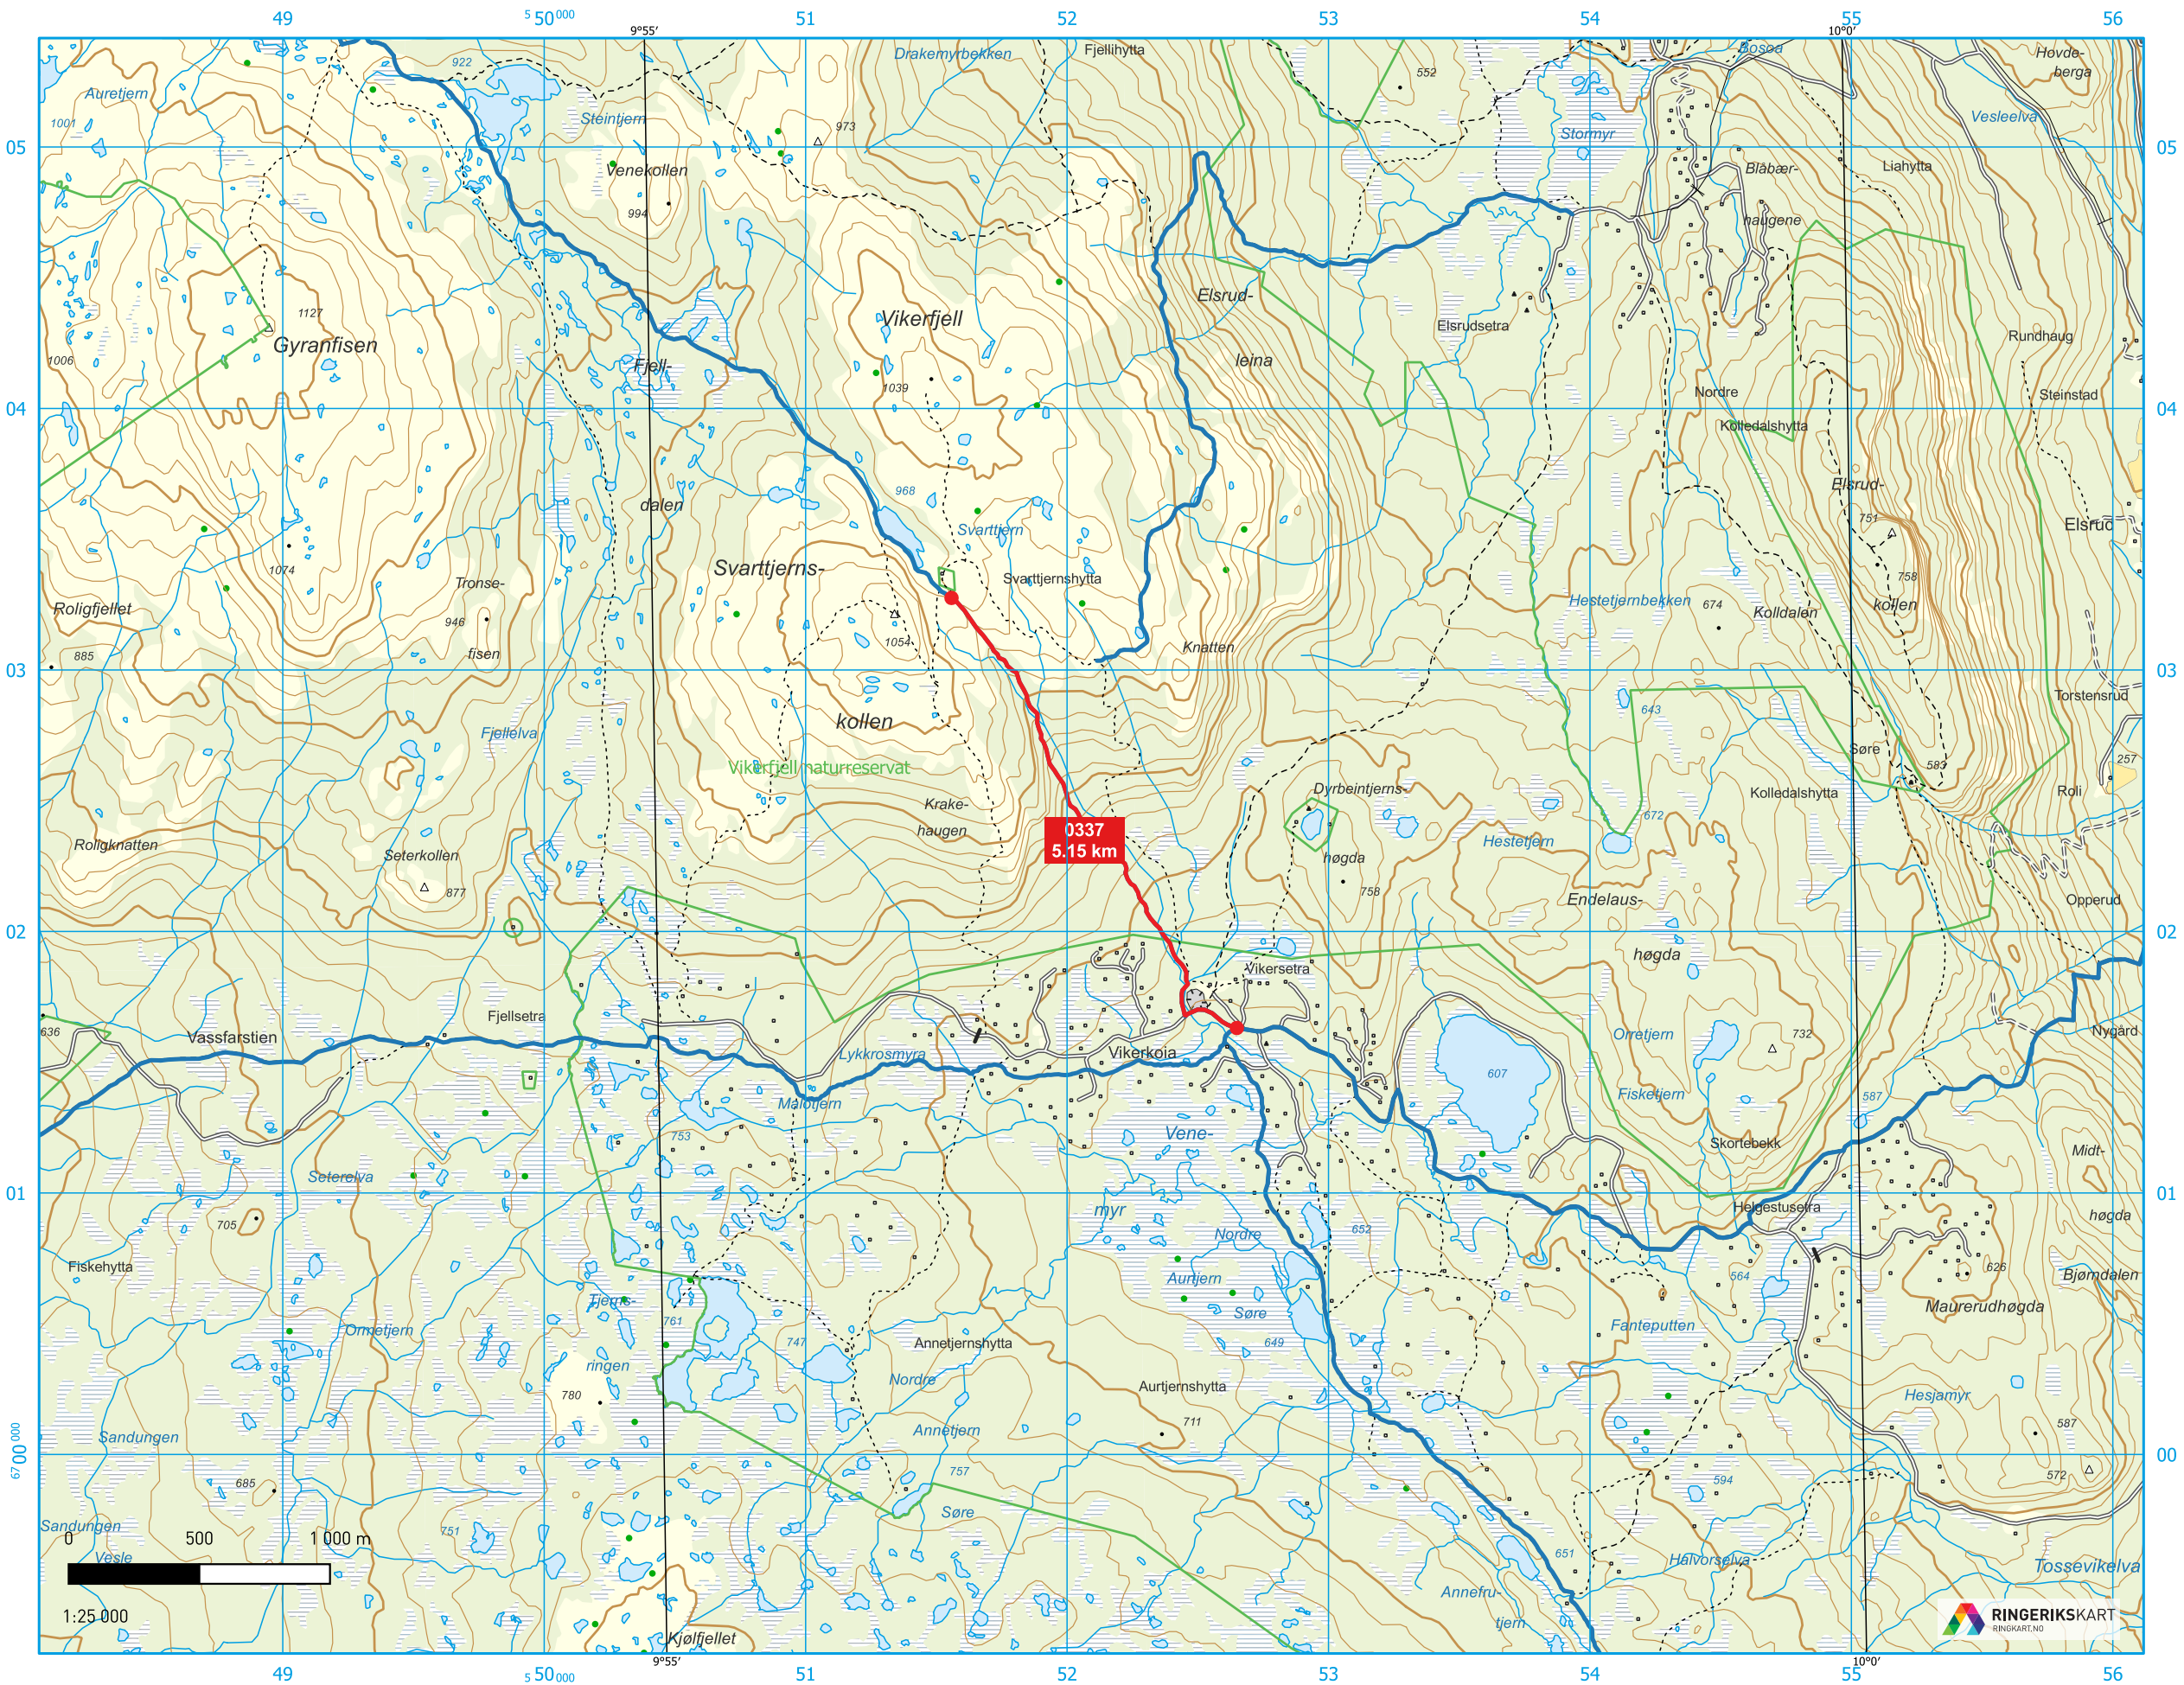

# RUTER 0337 - SVARTTJERN - VIKERKOIA

OVERSIKTSKART:

1:500 000

TEGNFORKLARING:

ANSVARLIG/EIER: