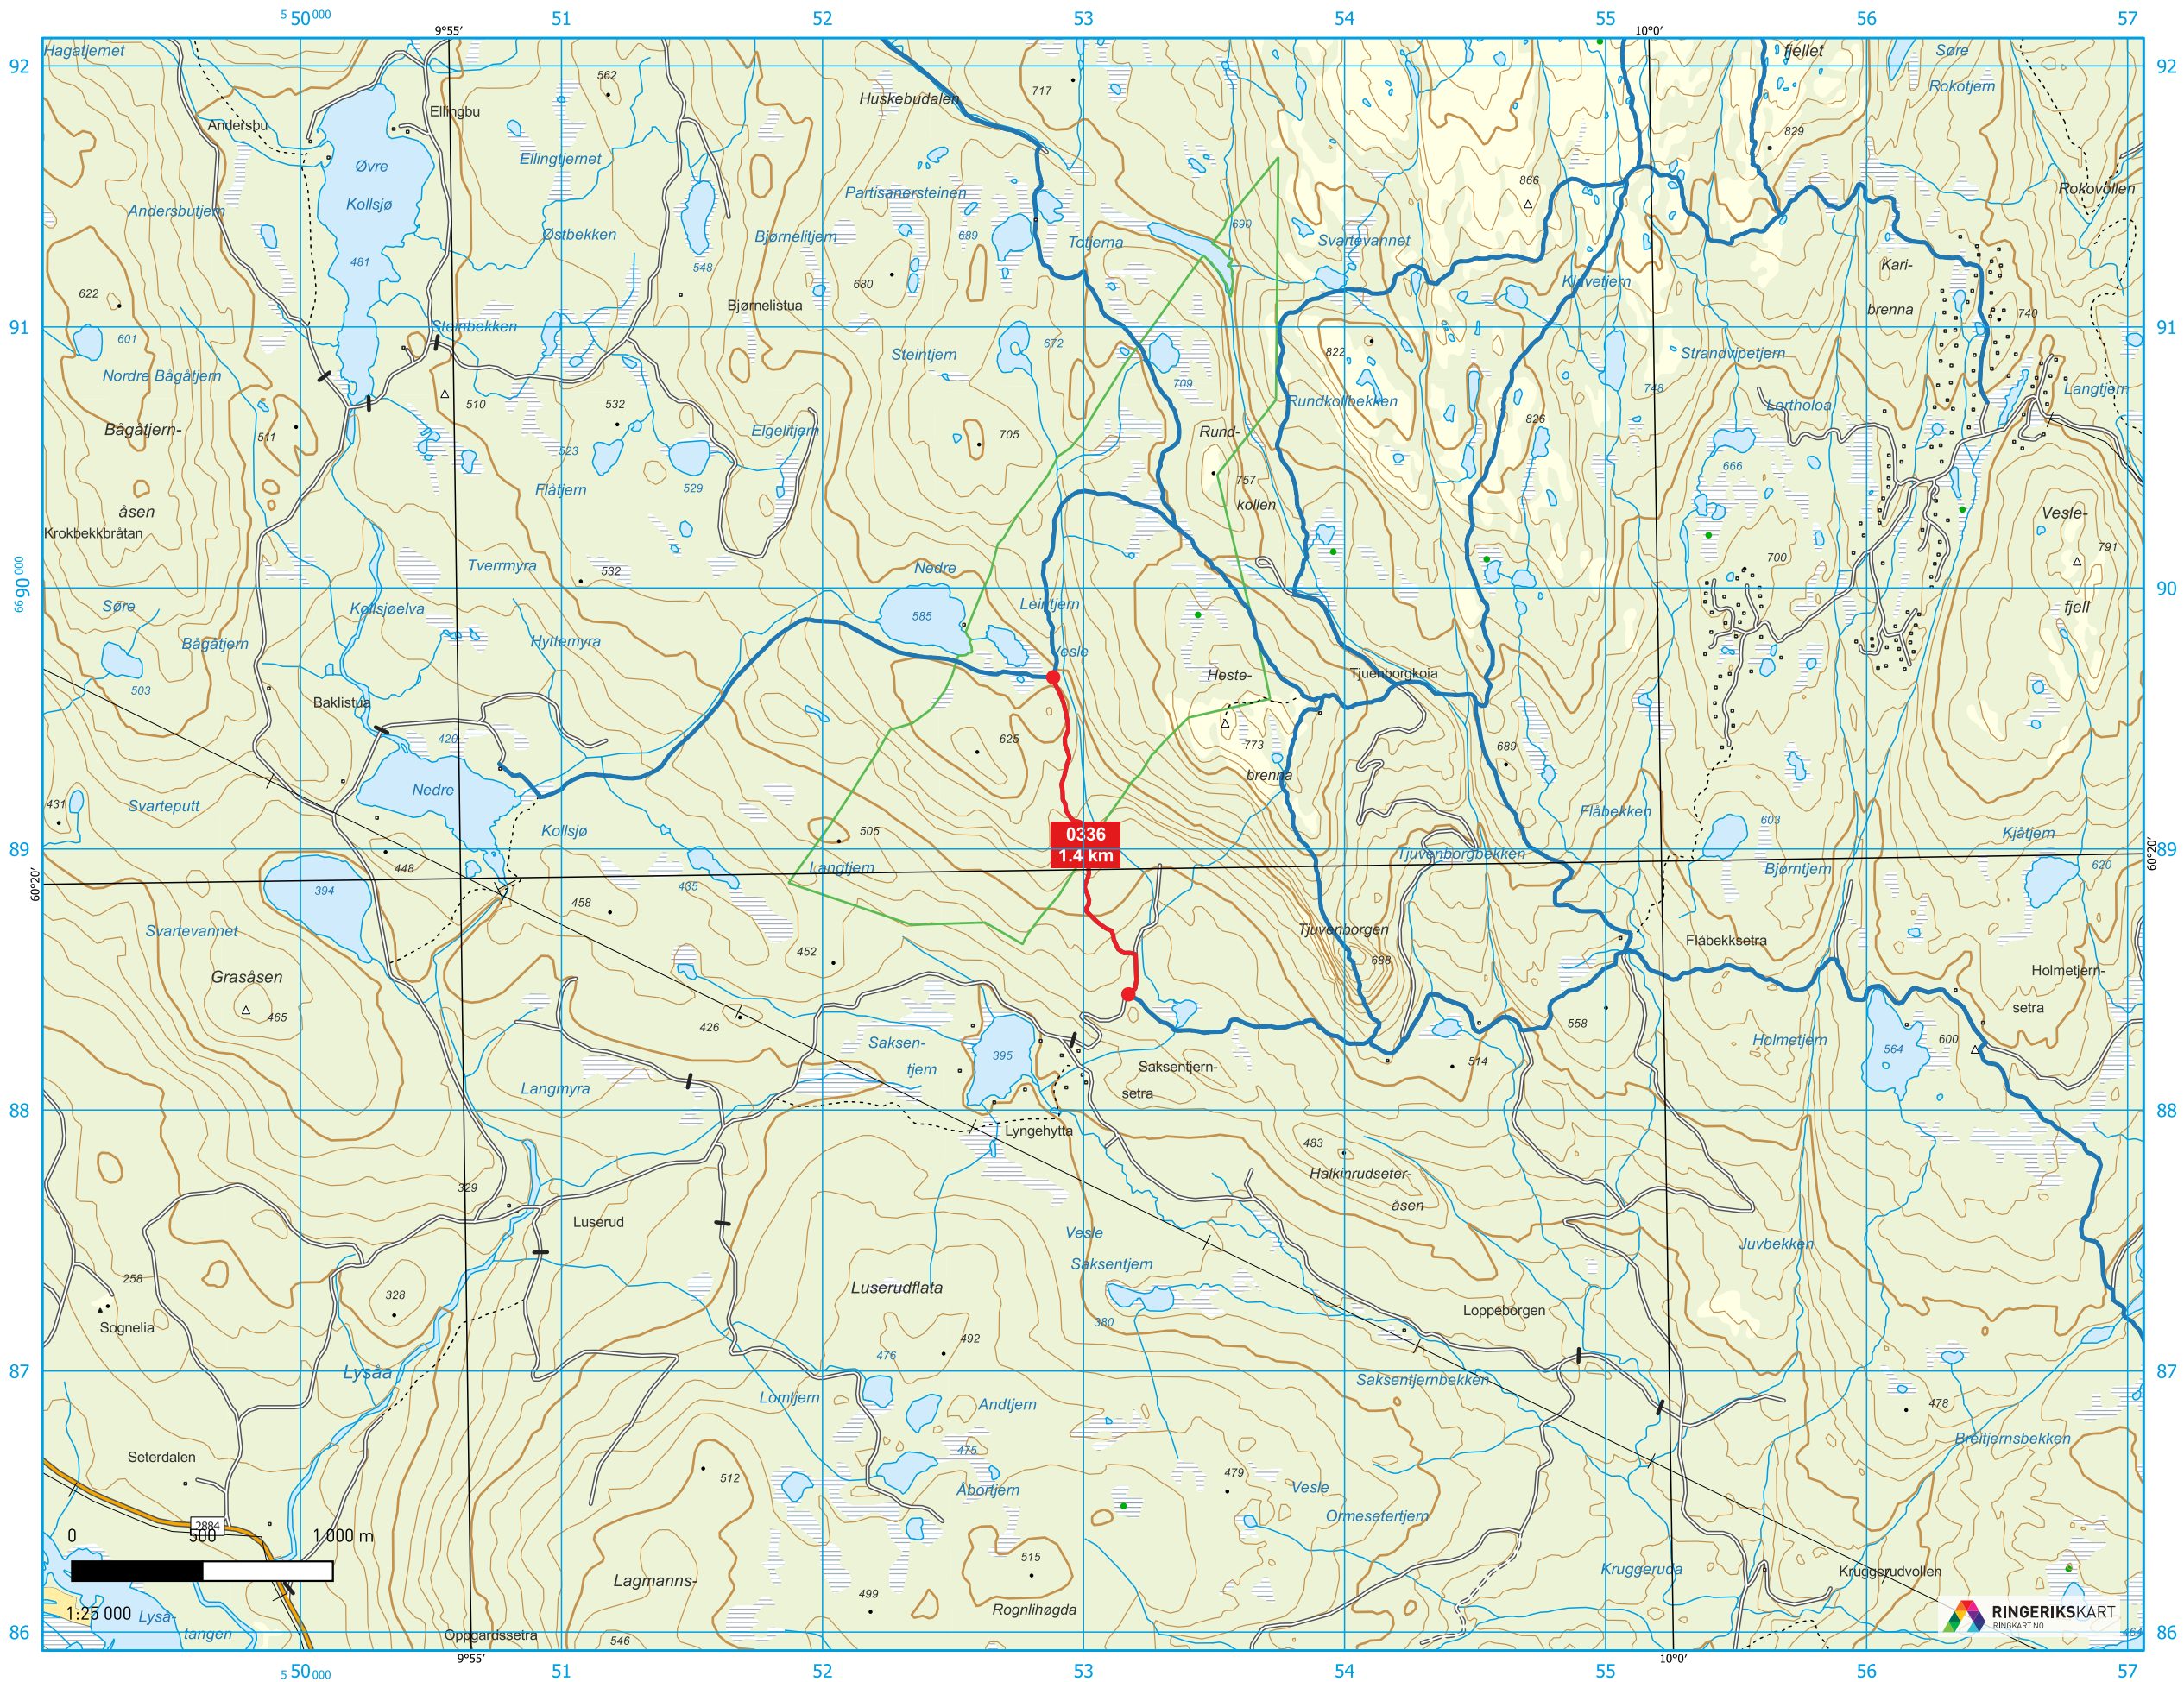

# RUTER 0336 - VESLE LEINTJERN - SAKSENTJERN

OVERSIKTSKART:

1:500 000

TEGNFORKLARING:

ANSVARLIG/EIER: