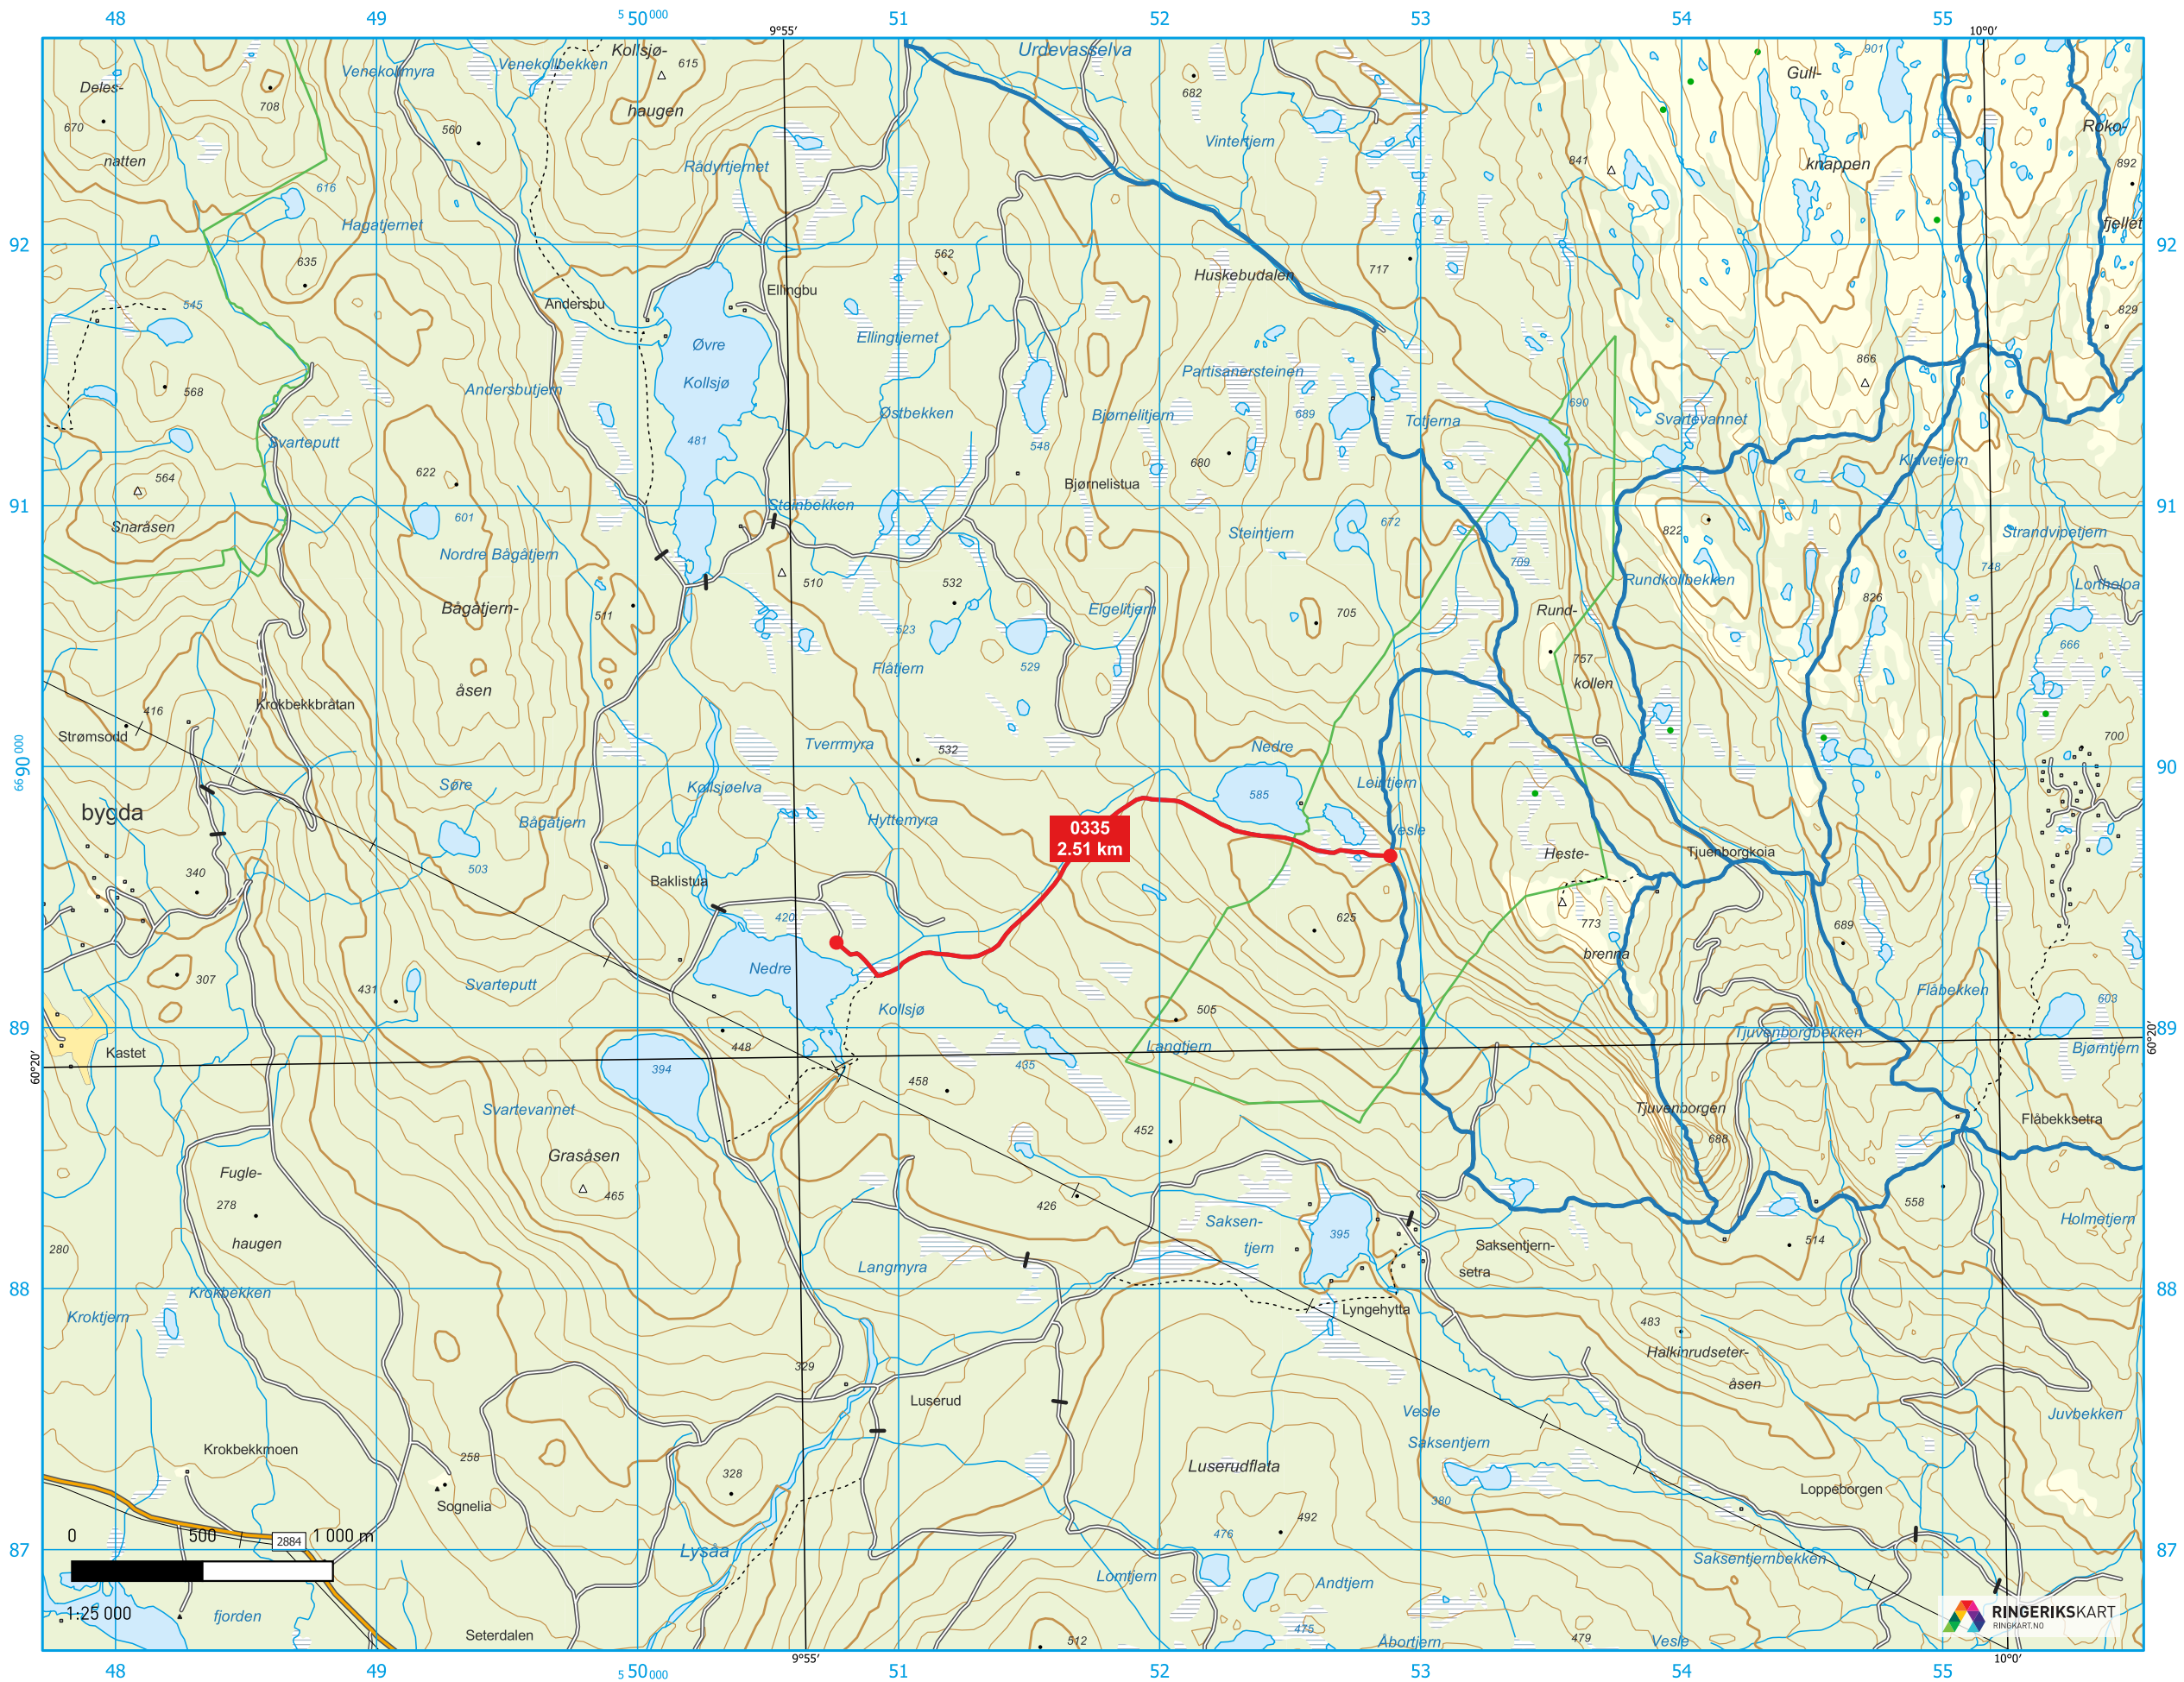

# RUTER 0335 - VESLE LEINTJERN - NEDRE KOLLSJØ

OVERSIKTSKART:

1:500 000

TEGNFORKLARING:

ANSVARLIG/EIER: