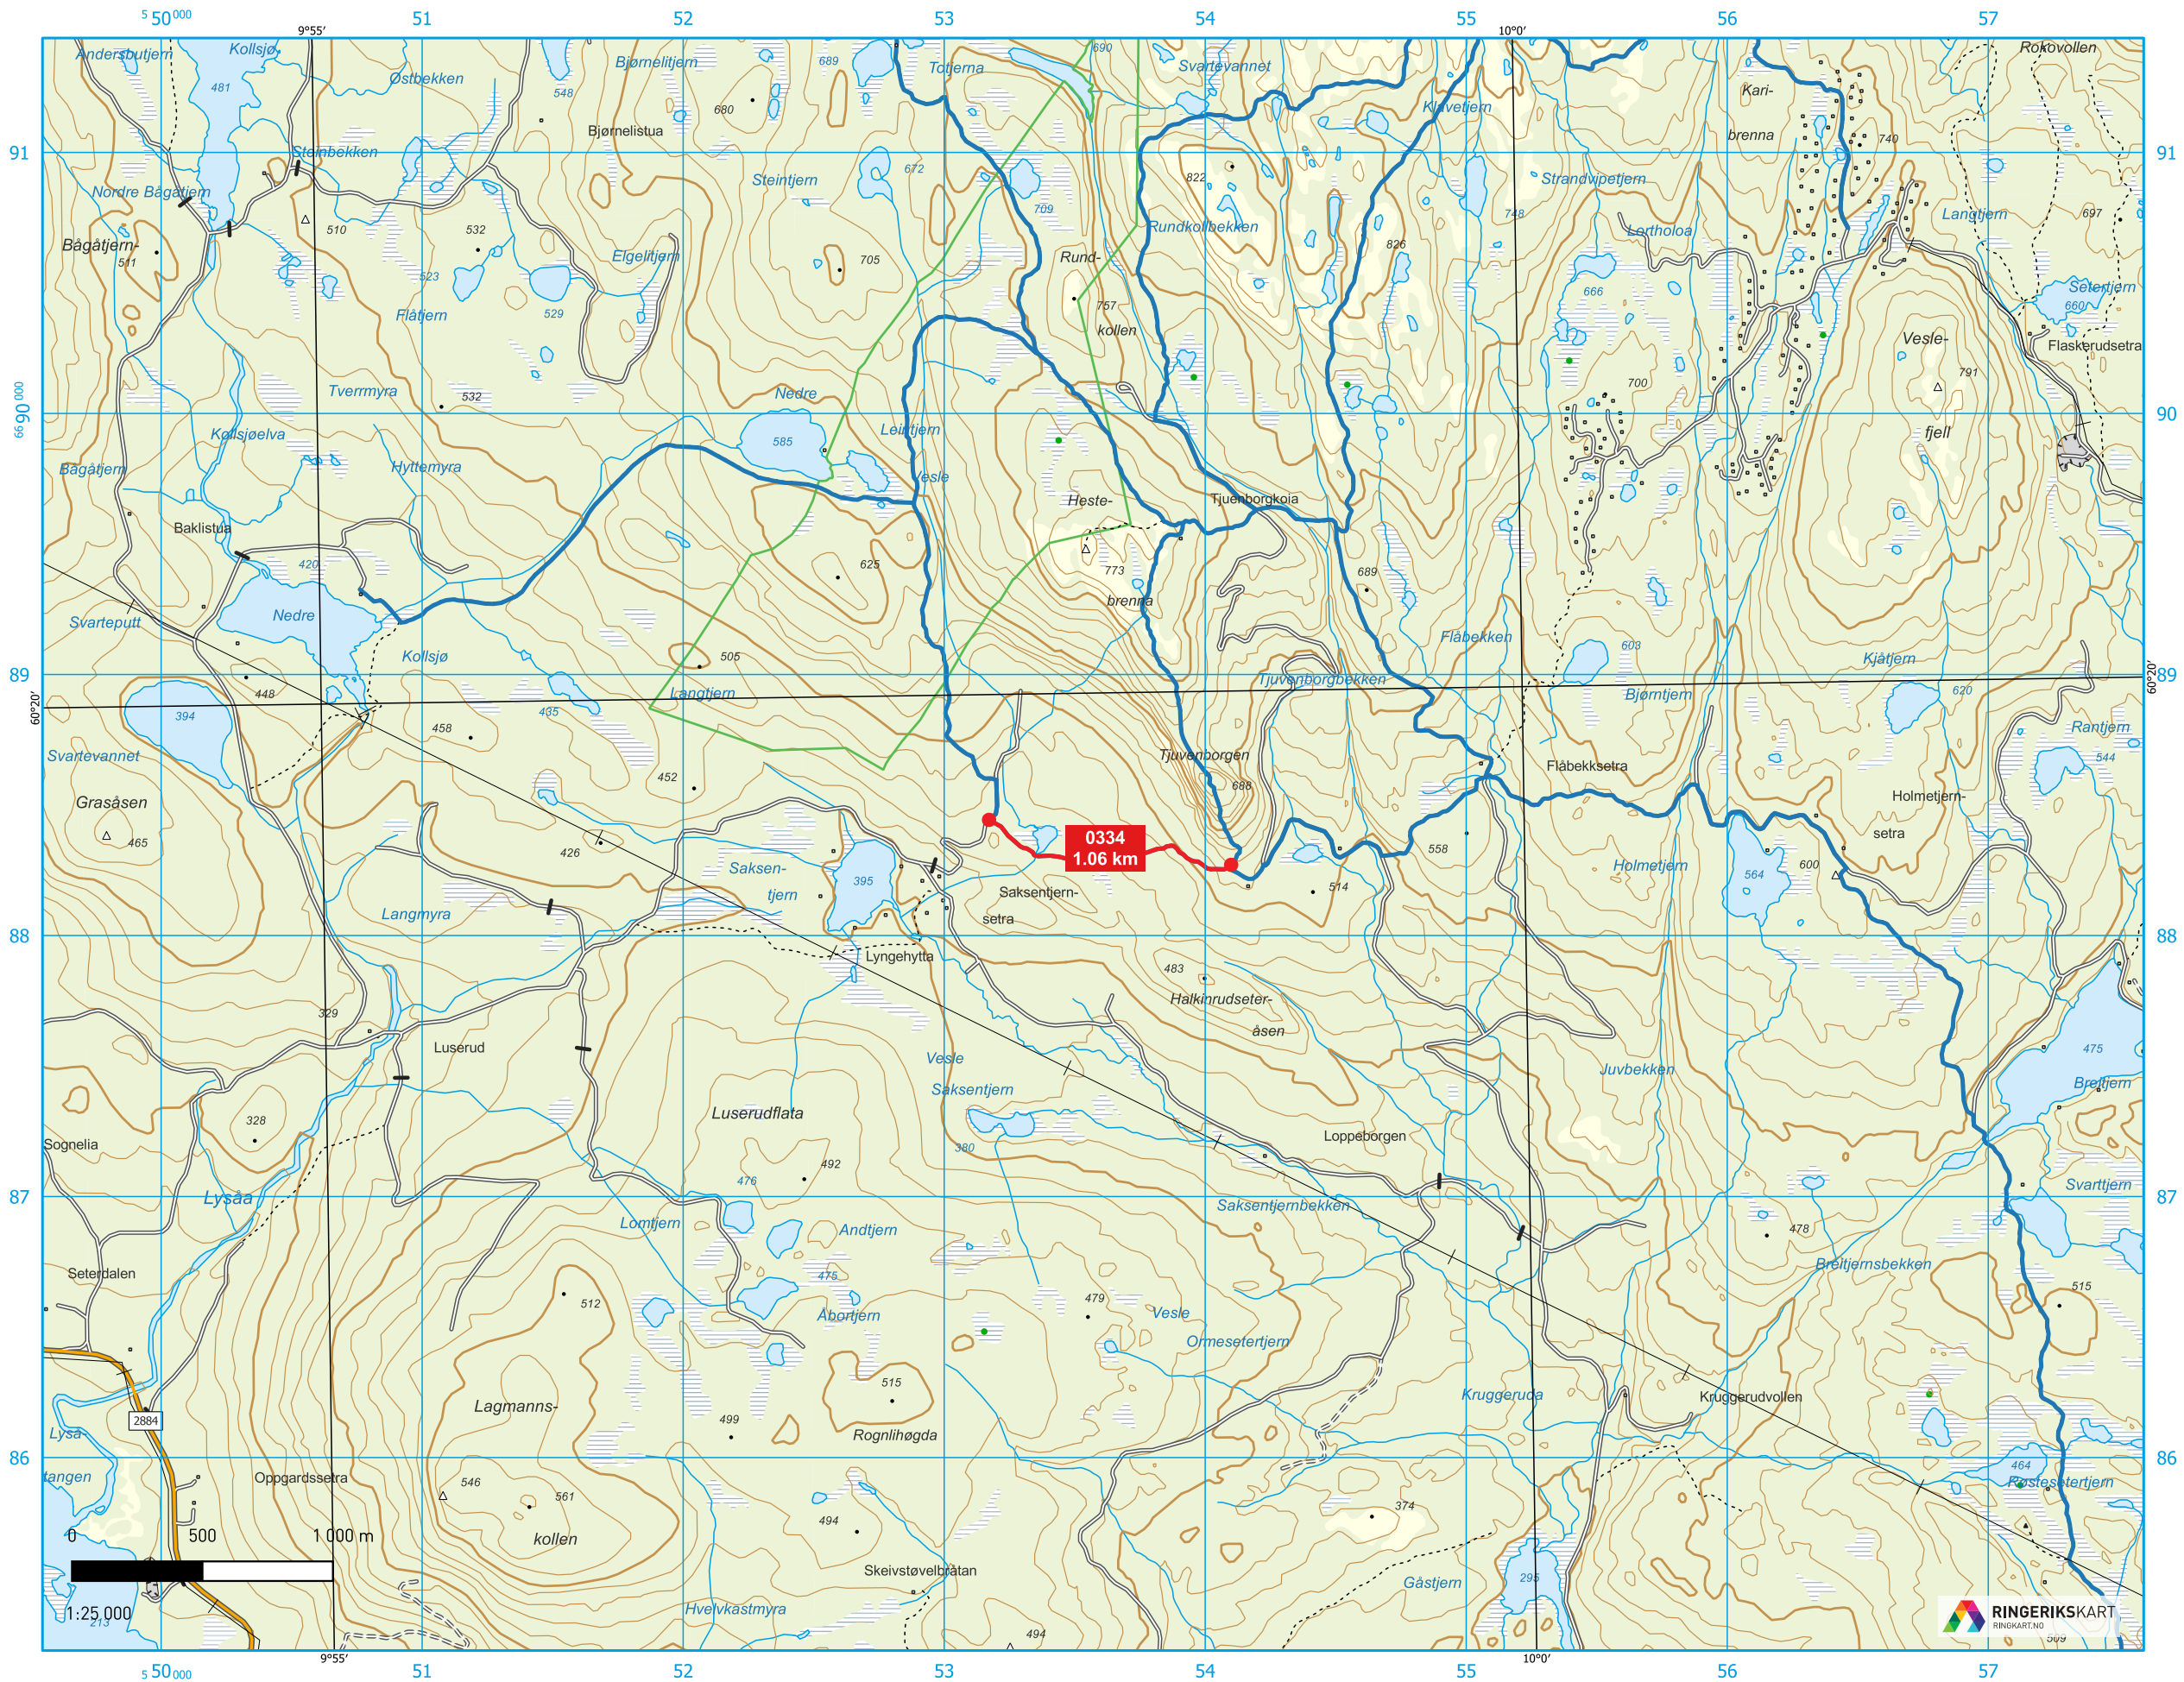

RUTER 0334 - TJUVENBORGEN - SAKSENTJERN

OVERSIKTSKART:

1:500 000

TEGNFORKLARING:

ANSVARLIG/EIER: