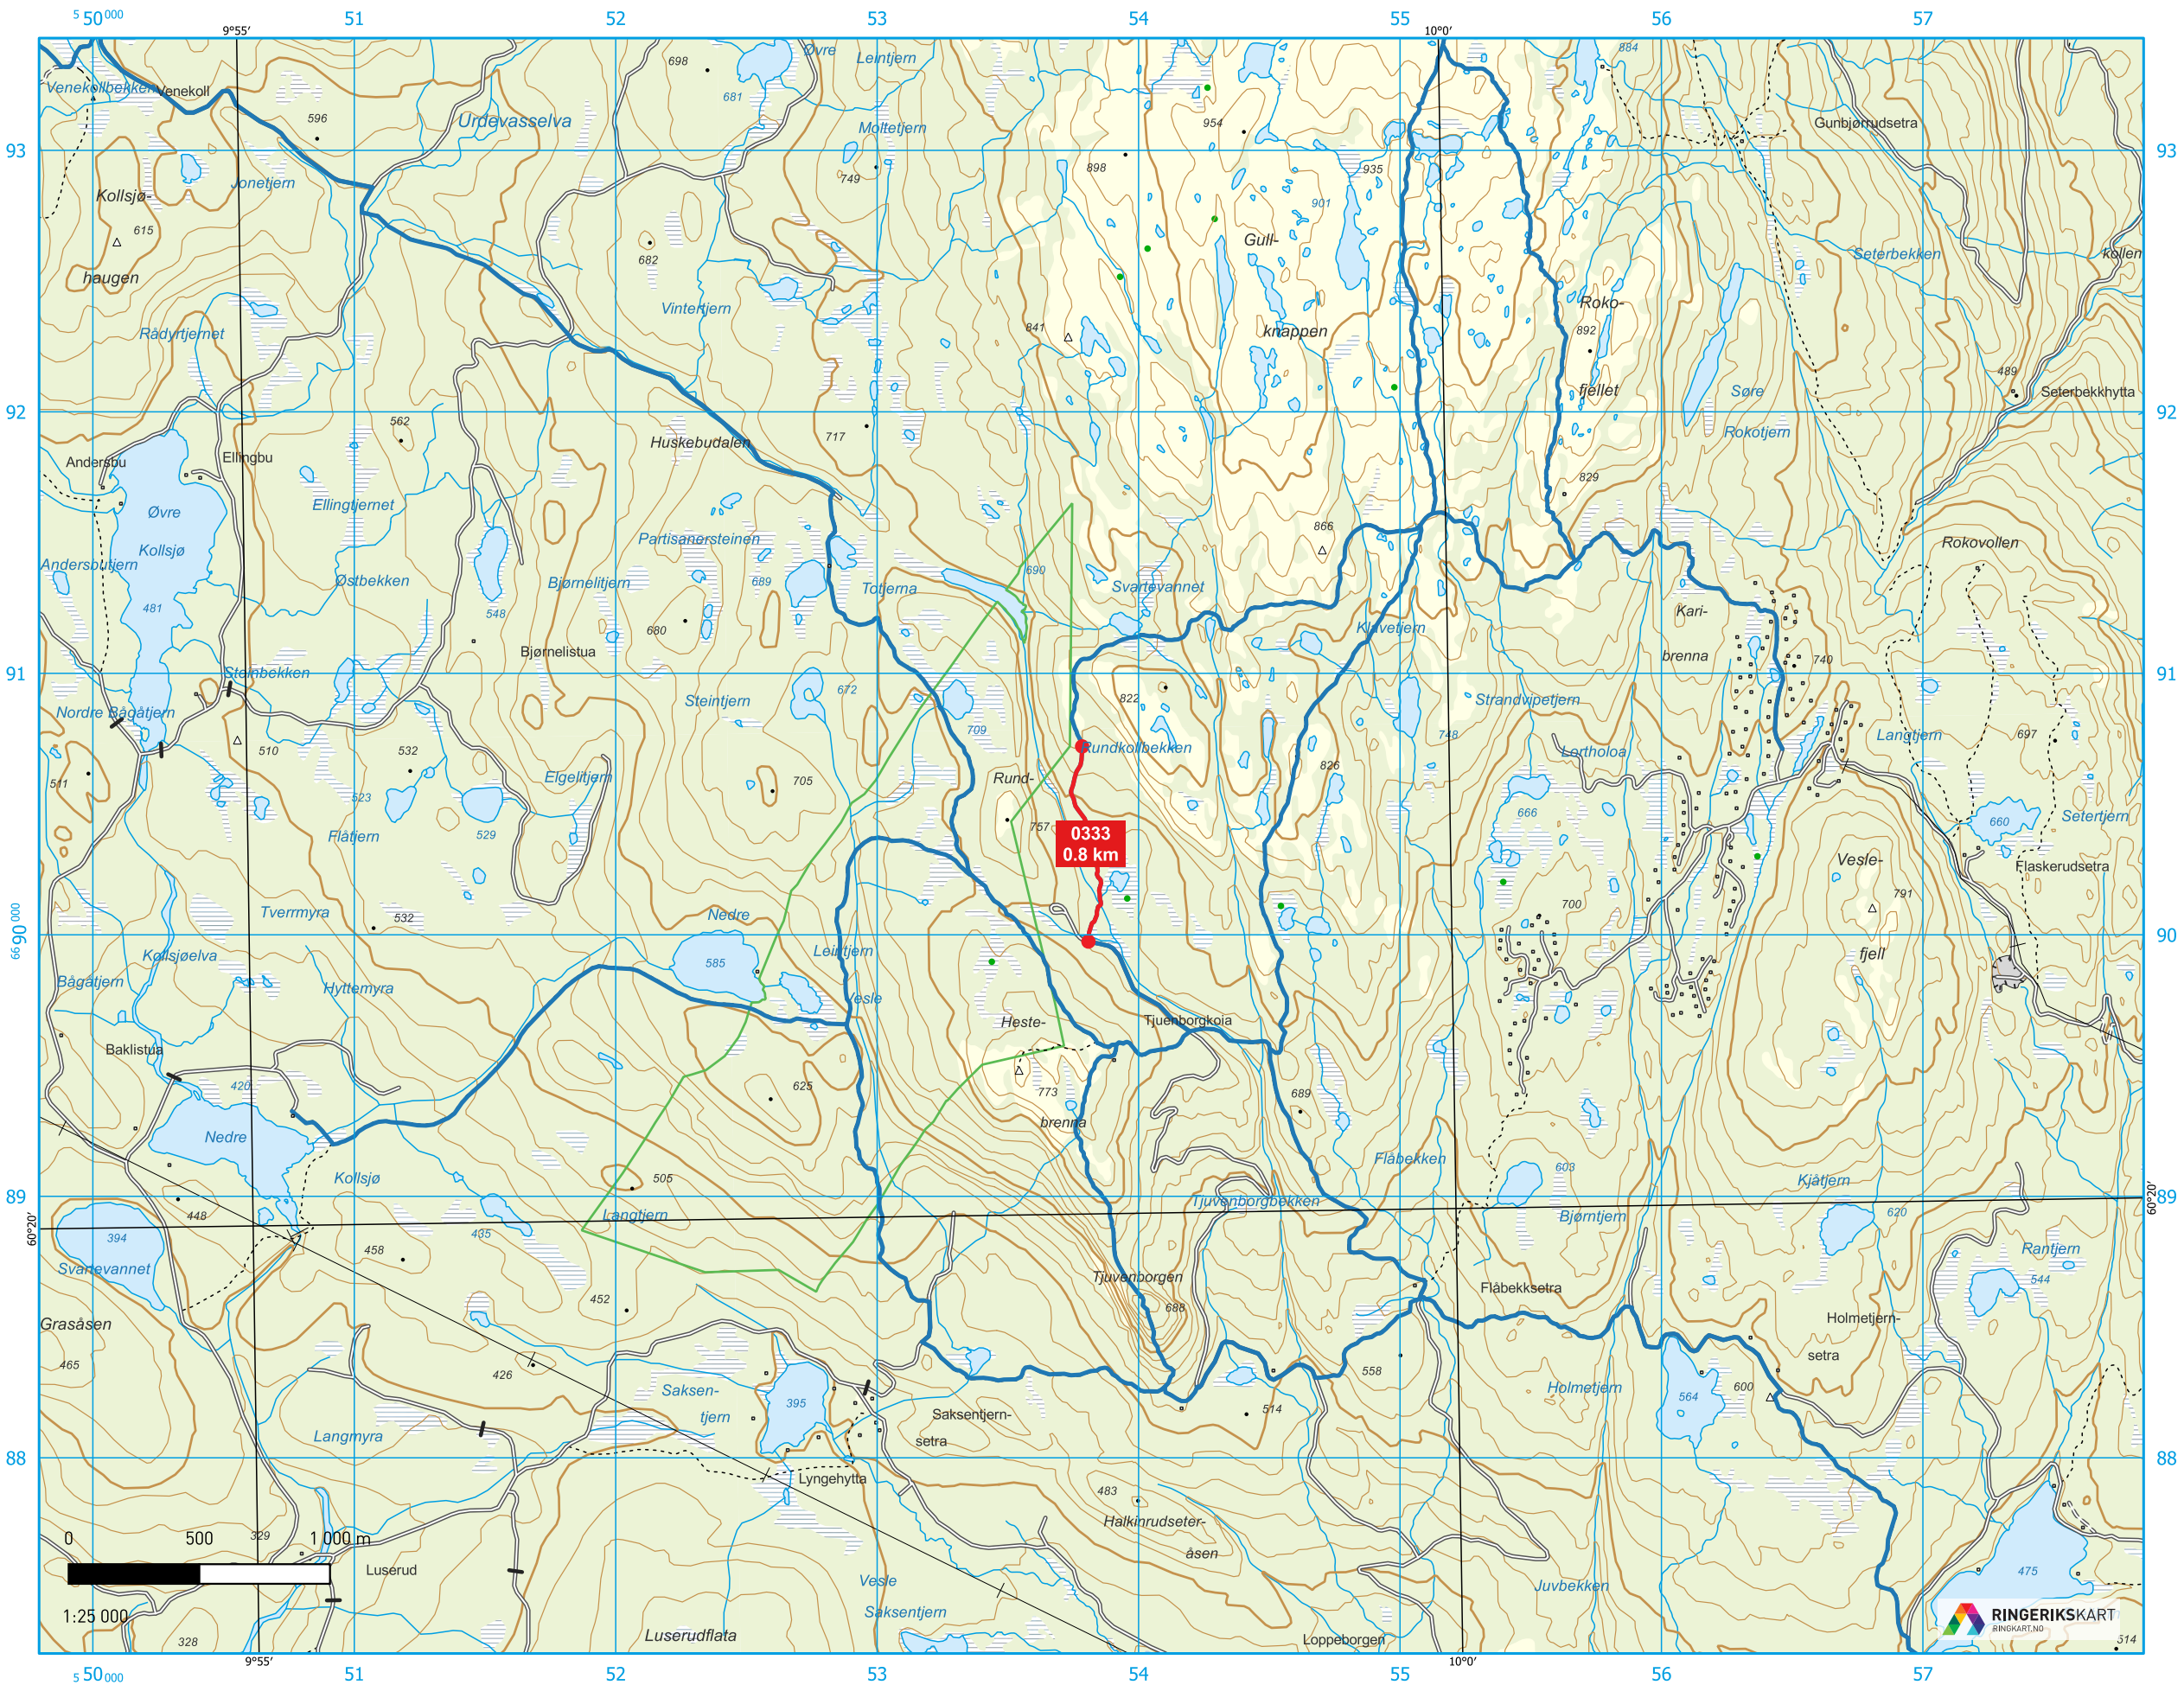

RUTER 0333 - RUNDKOLLIA - RUNDKOLLJUVET

OVERSIKTSKART:

1:500 000

TEGNFORKLARING:

ANSVARLIG/EIER: