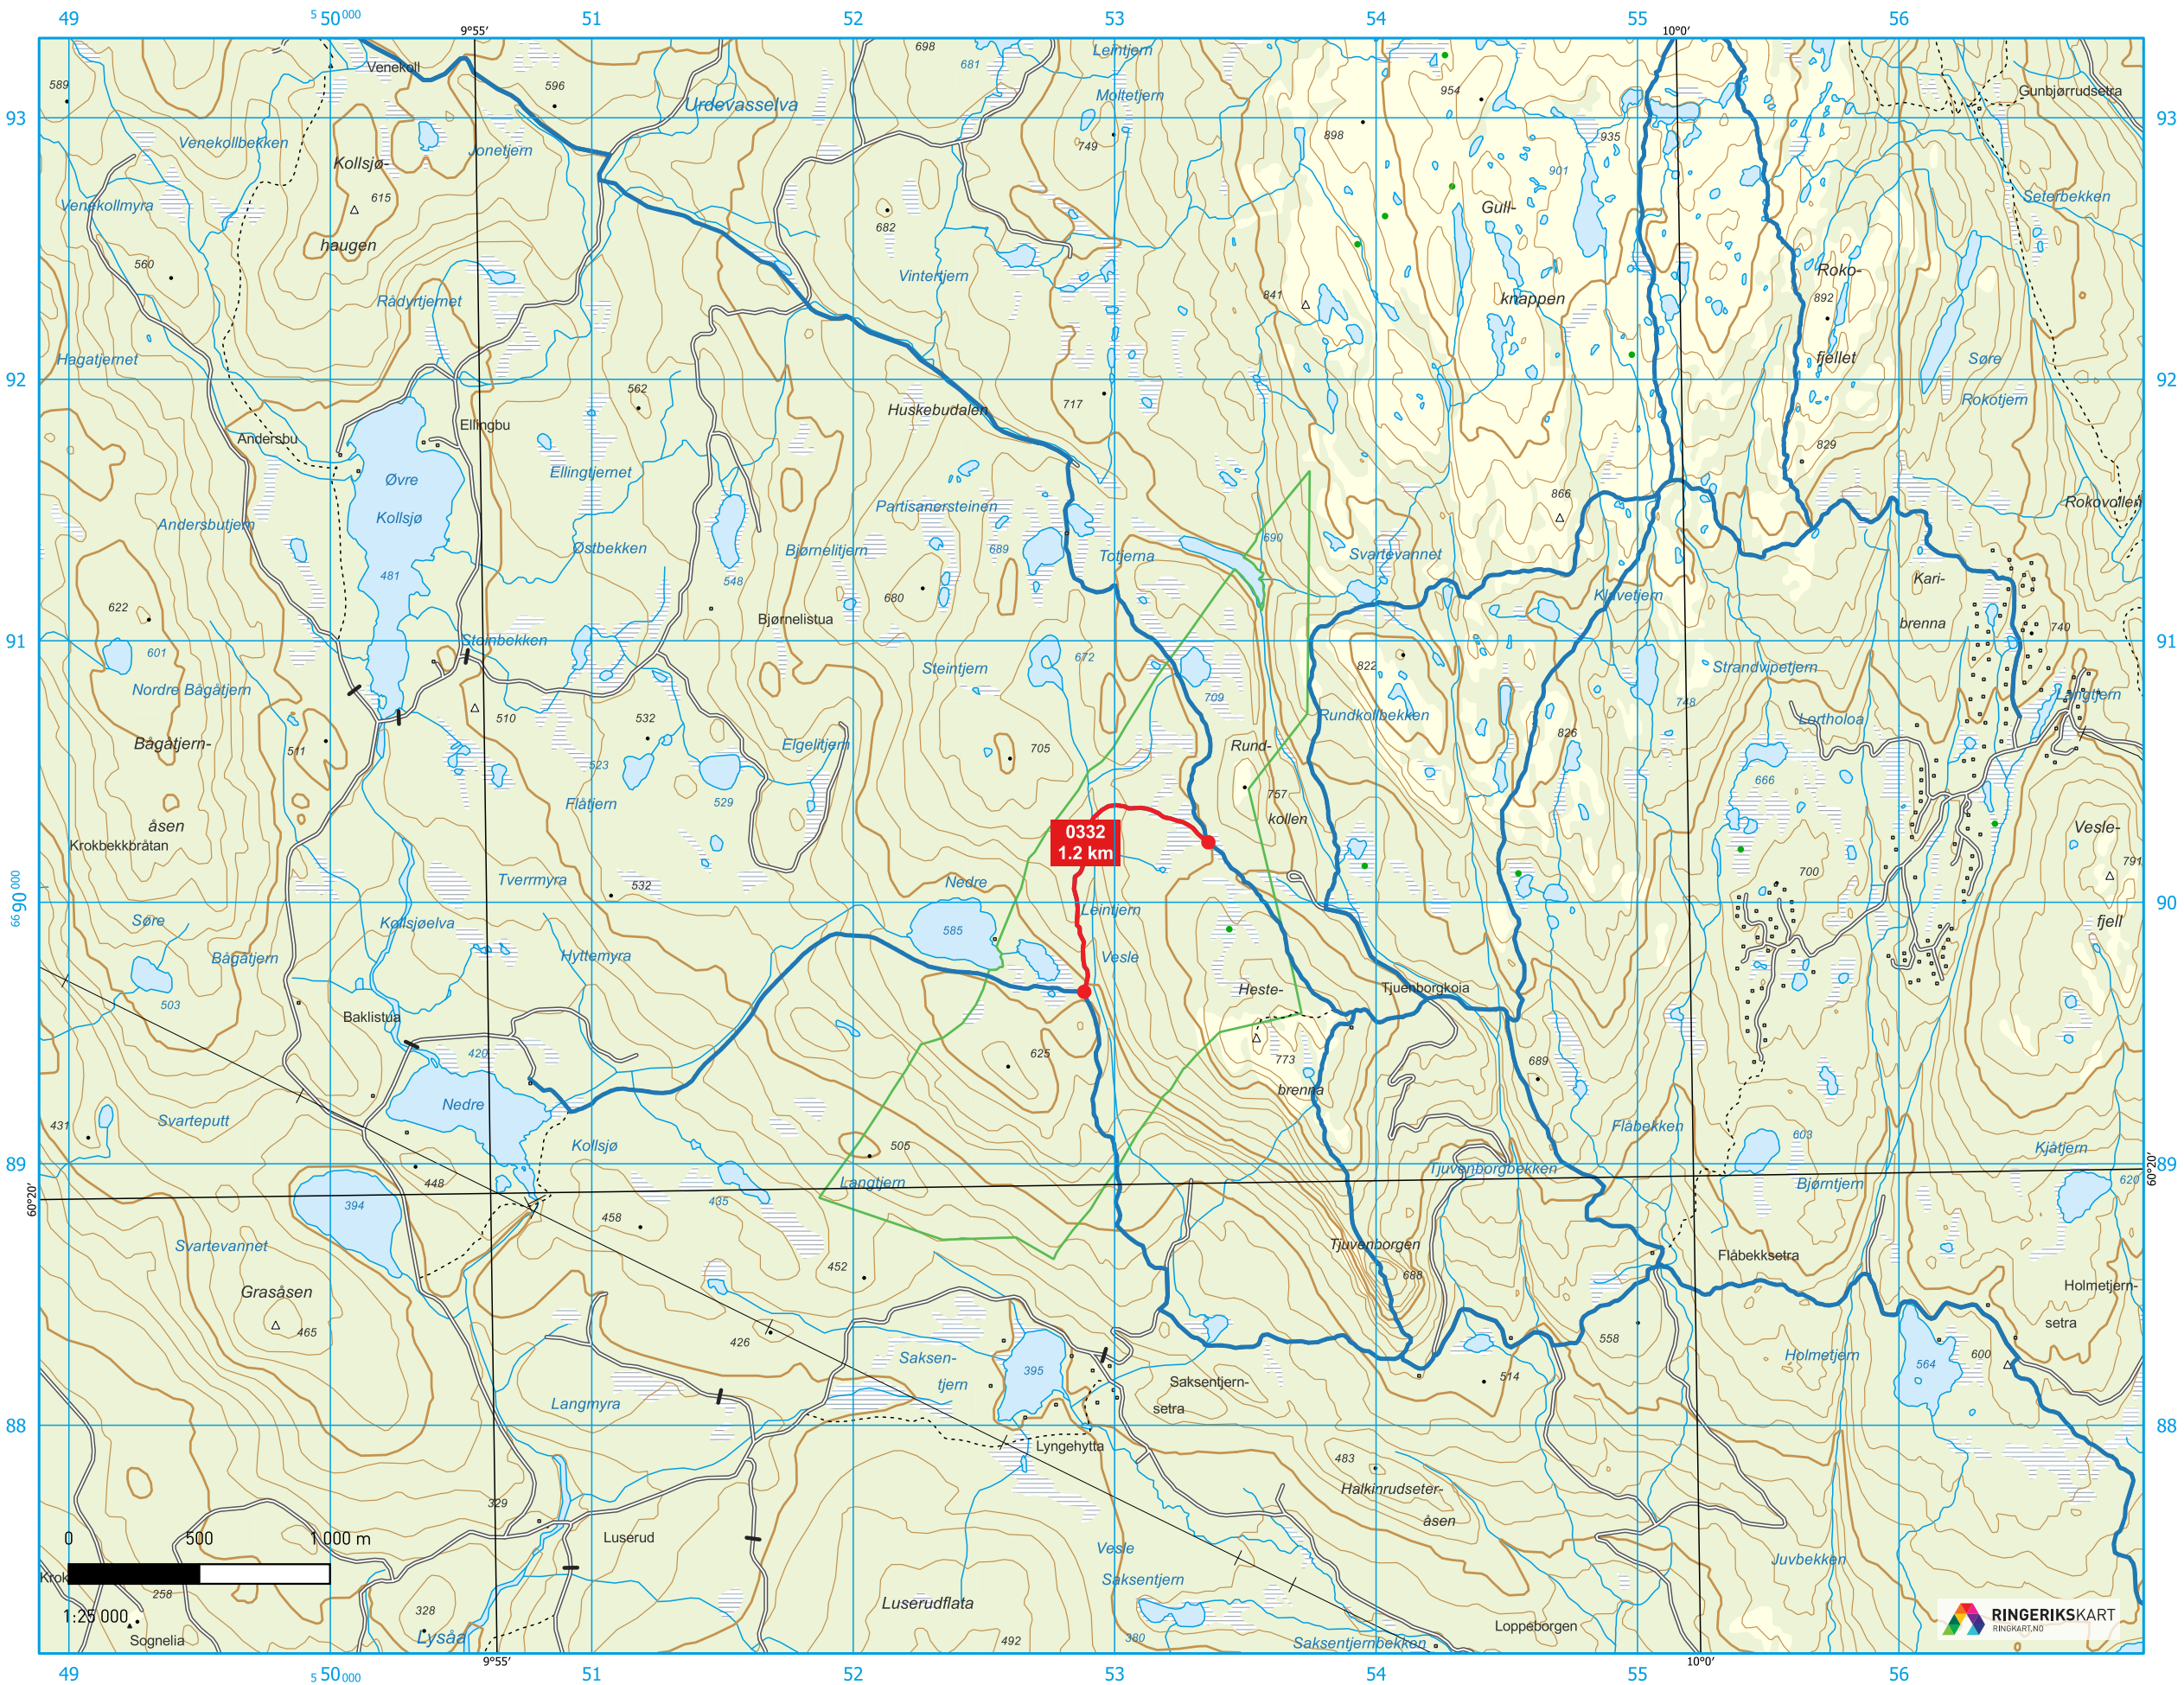

RUTER 0332 - RUNDKOLLEN - VESLE LEINTJERN

OVERSIKTSKART:

1:500 000

TEGNFORKLARING:

ANSVARLIG/EIER: