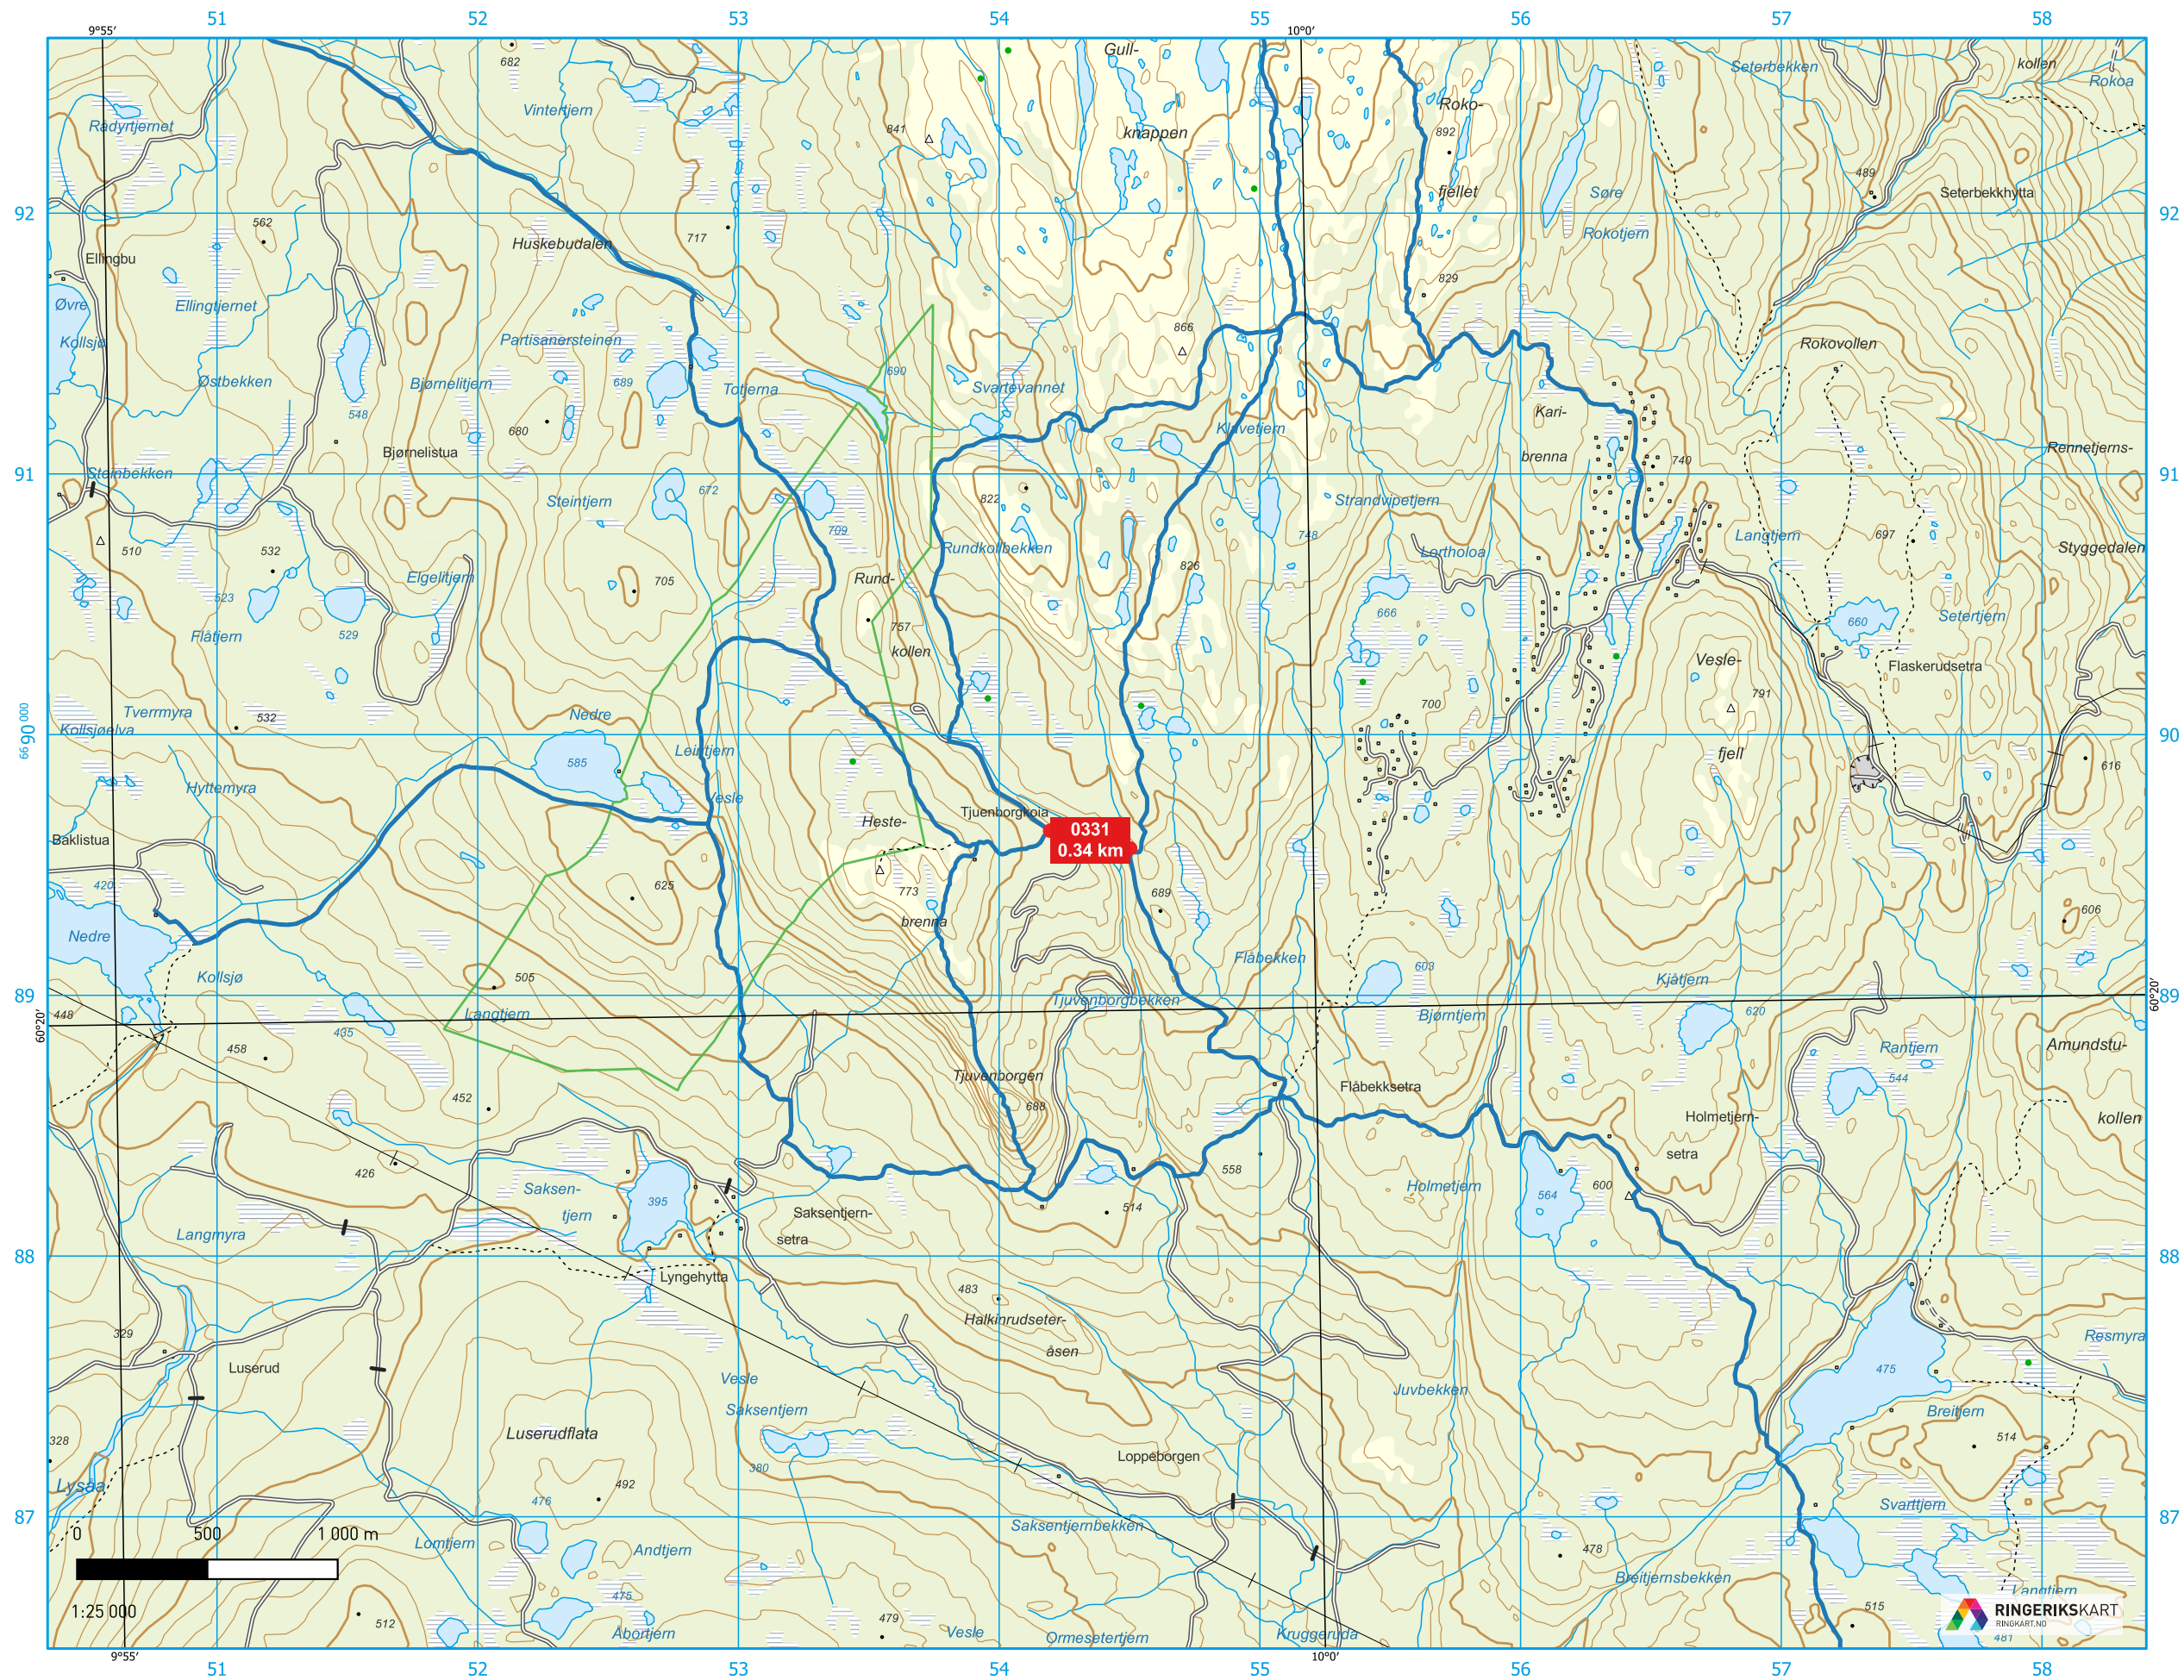

RUTER 0331 - RUNDKOLLJUVET - FLÅBEKKÅSEN

OVERSIKTSKART:

1:500 000

TEGNFORKLARING:

ANSVARLIG/EIER:

DNT Ringerike