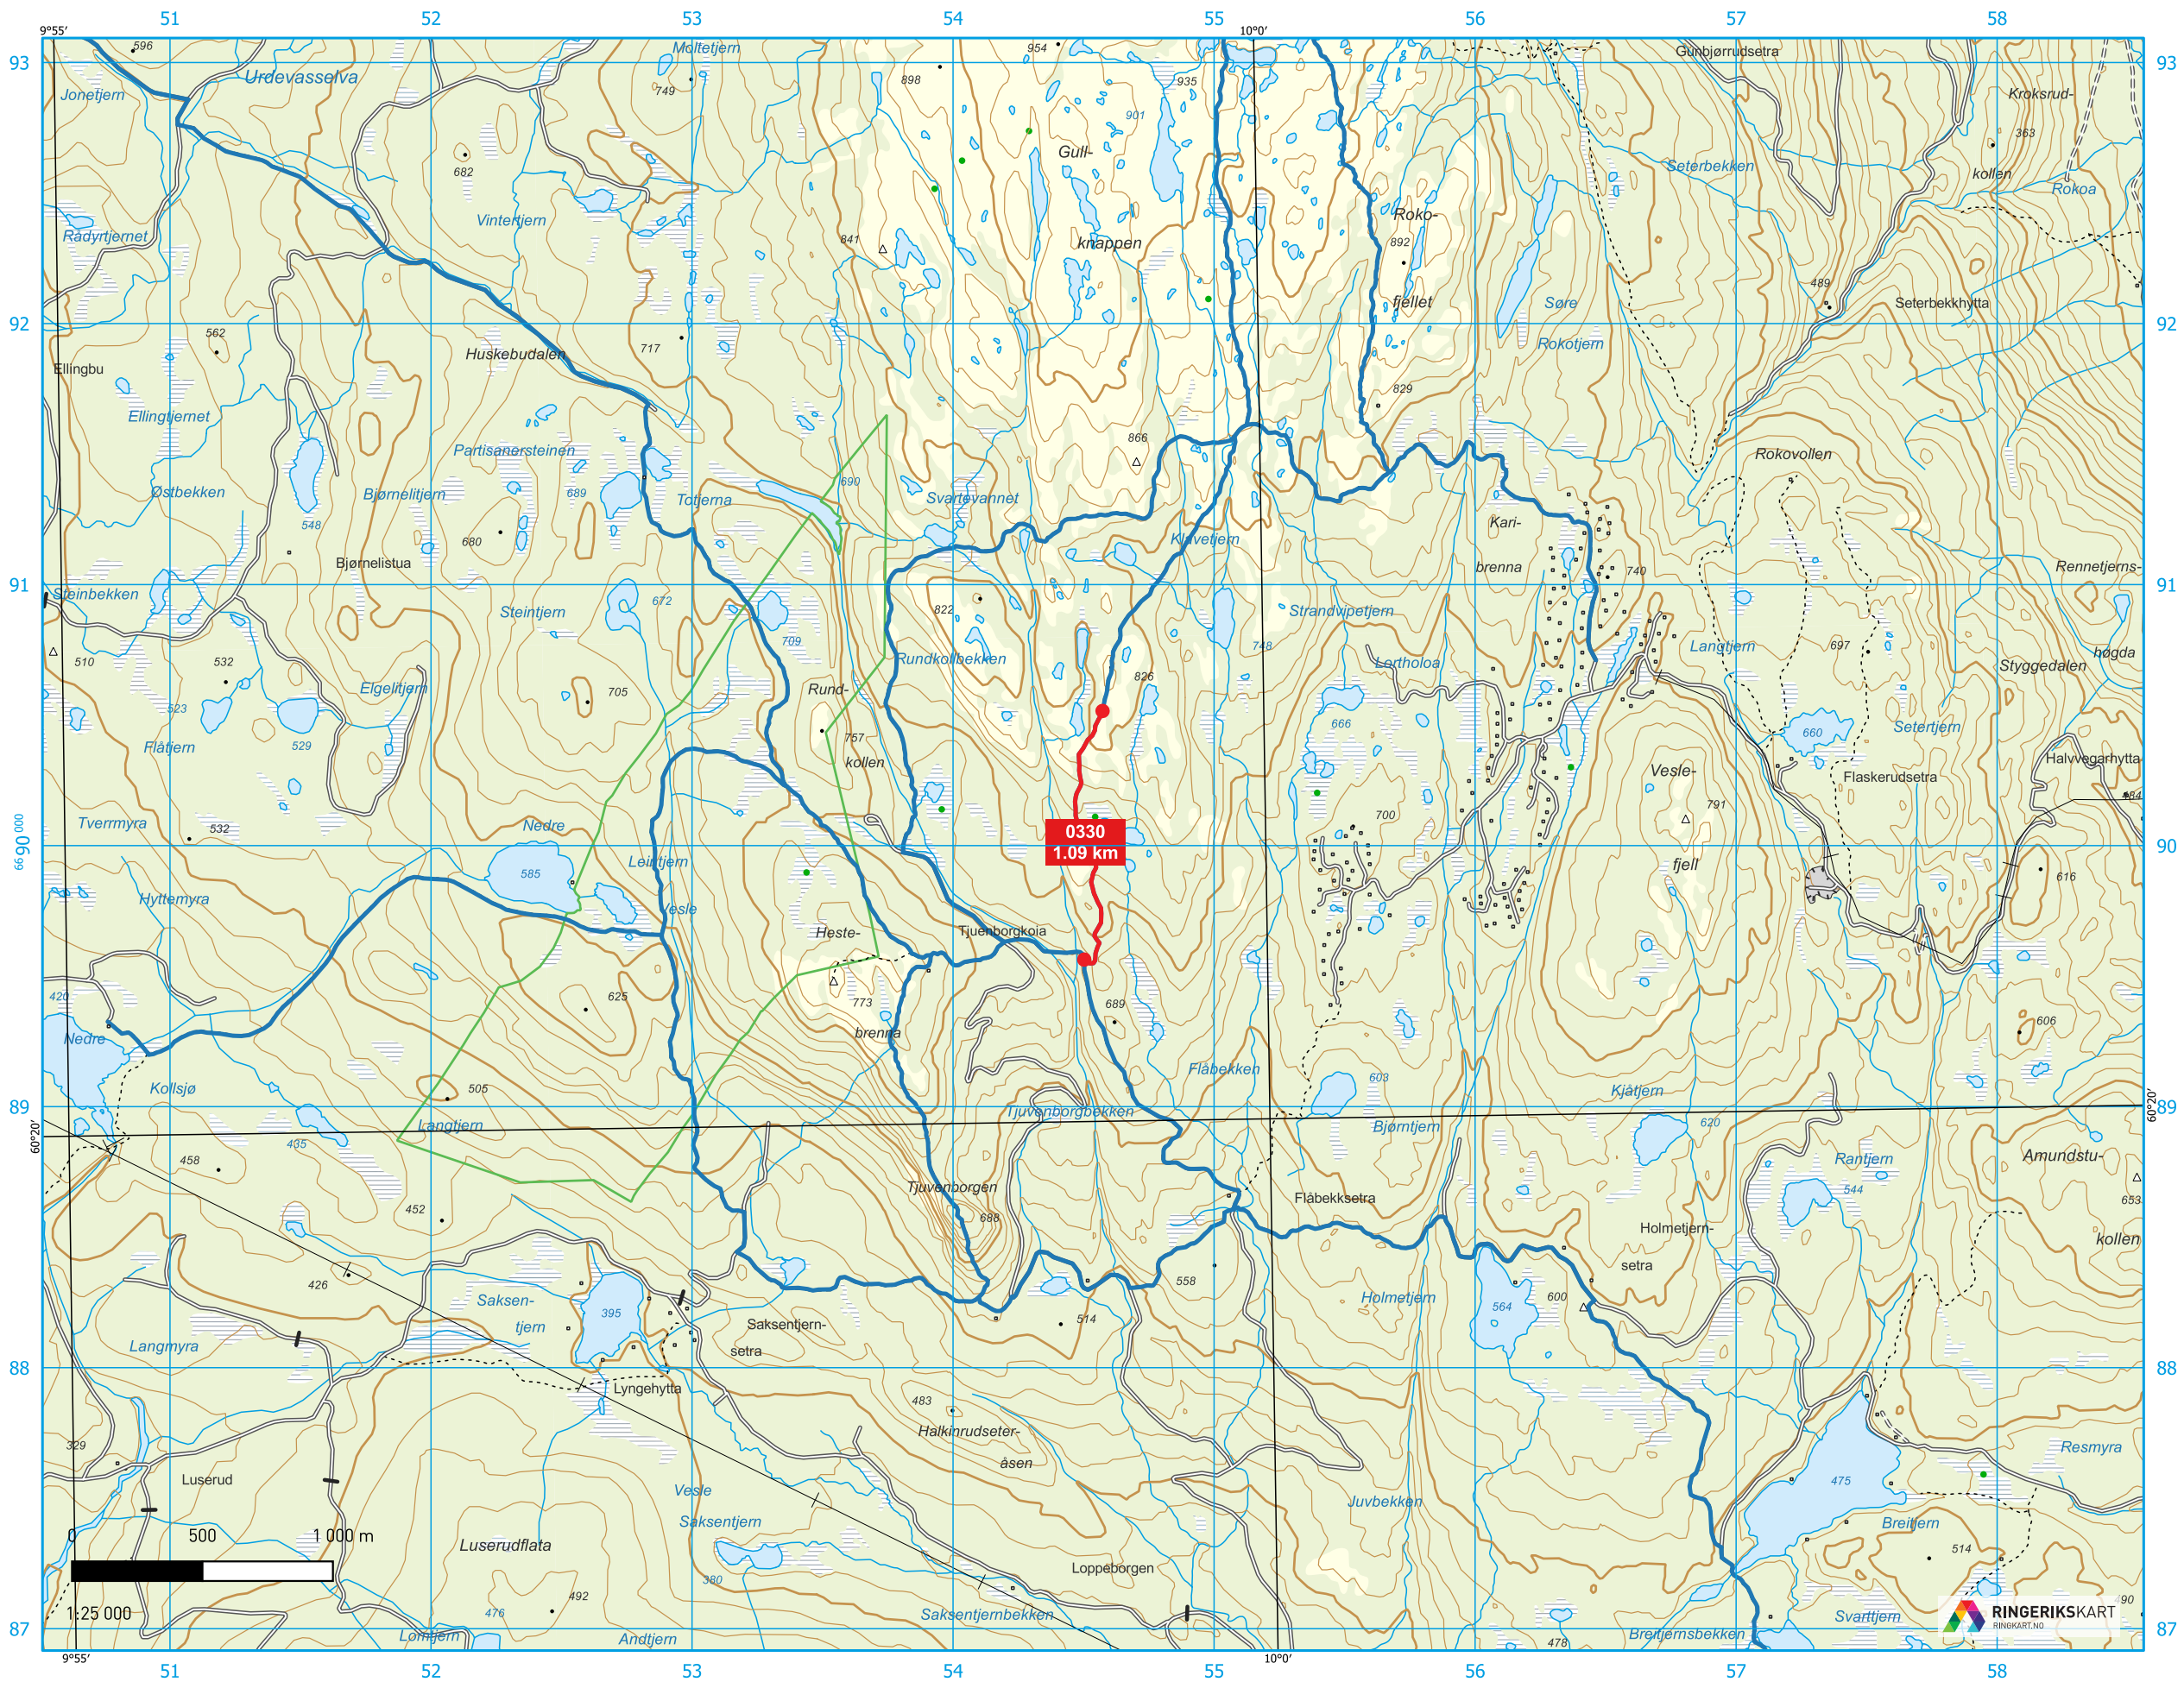

RUTER 0330 - FLÅBEKKÅSEN - STRANDVIPETJERN

OVERSIKTSKART:

1:500 000

TEGNFORKLARING:

ANSVARLIG/EIER: