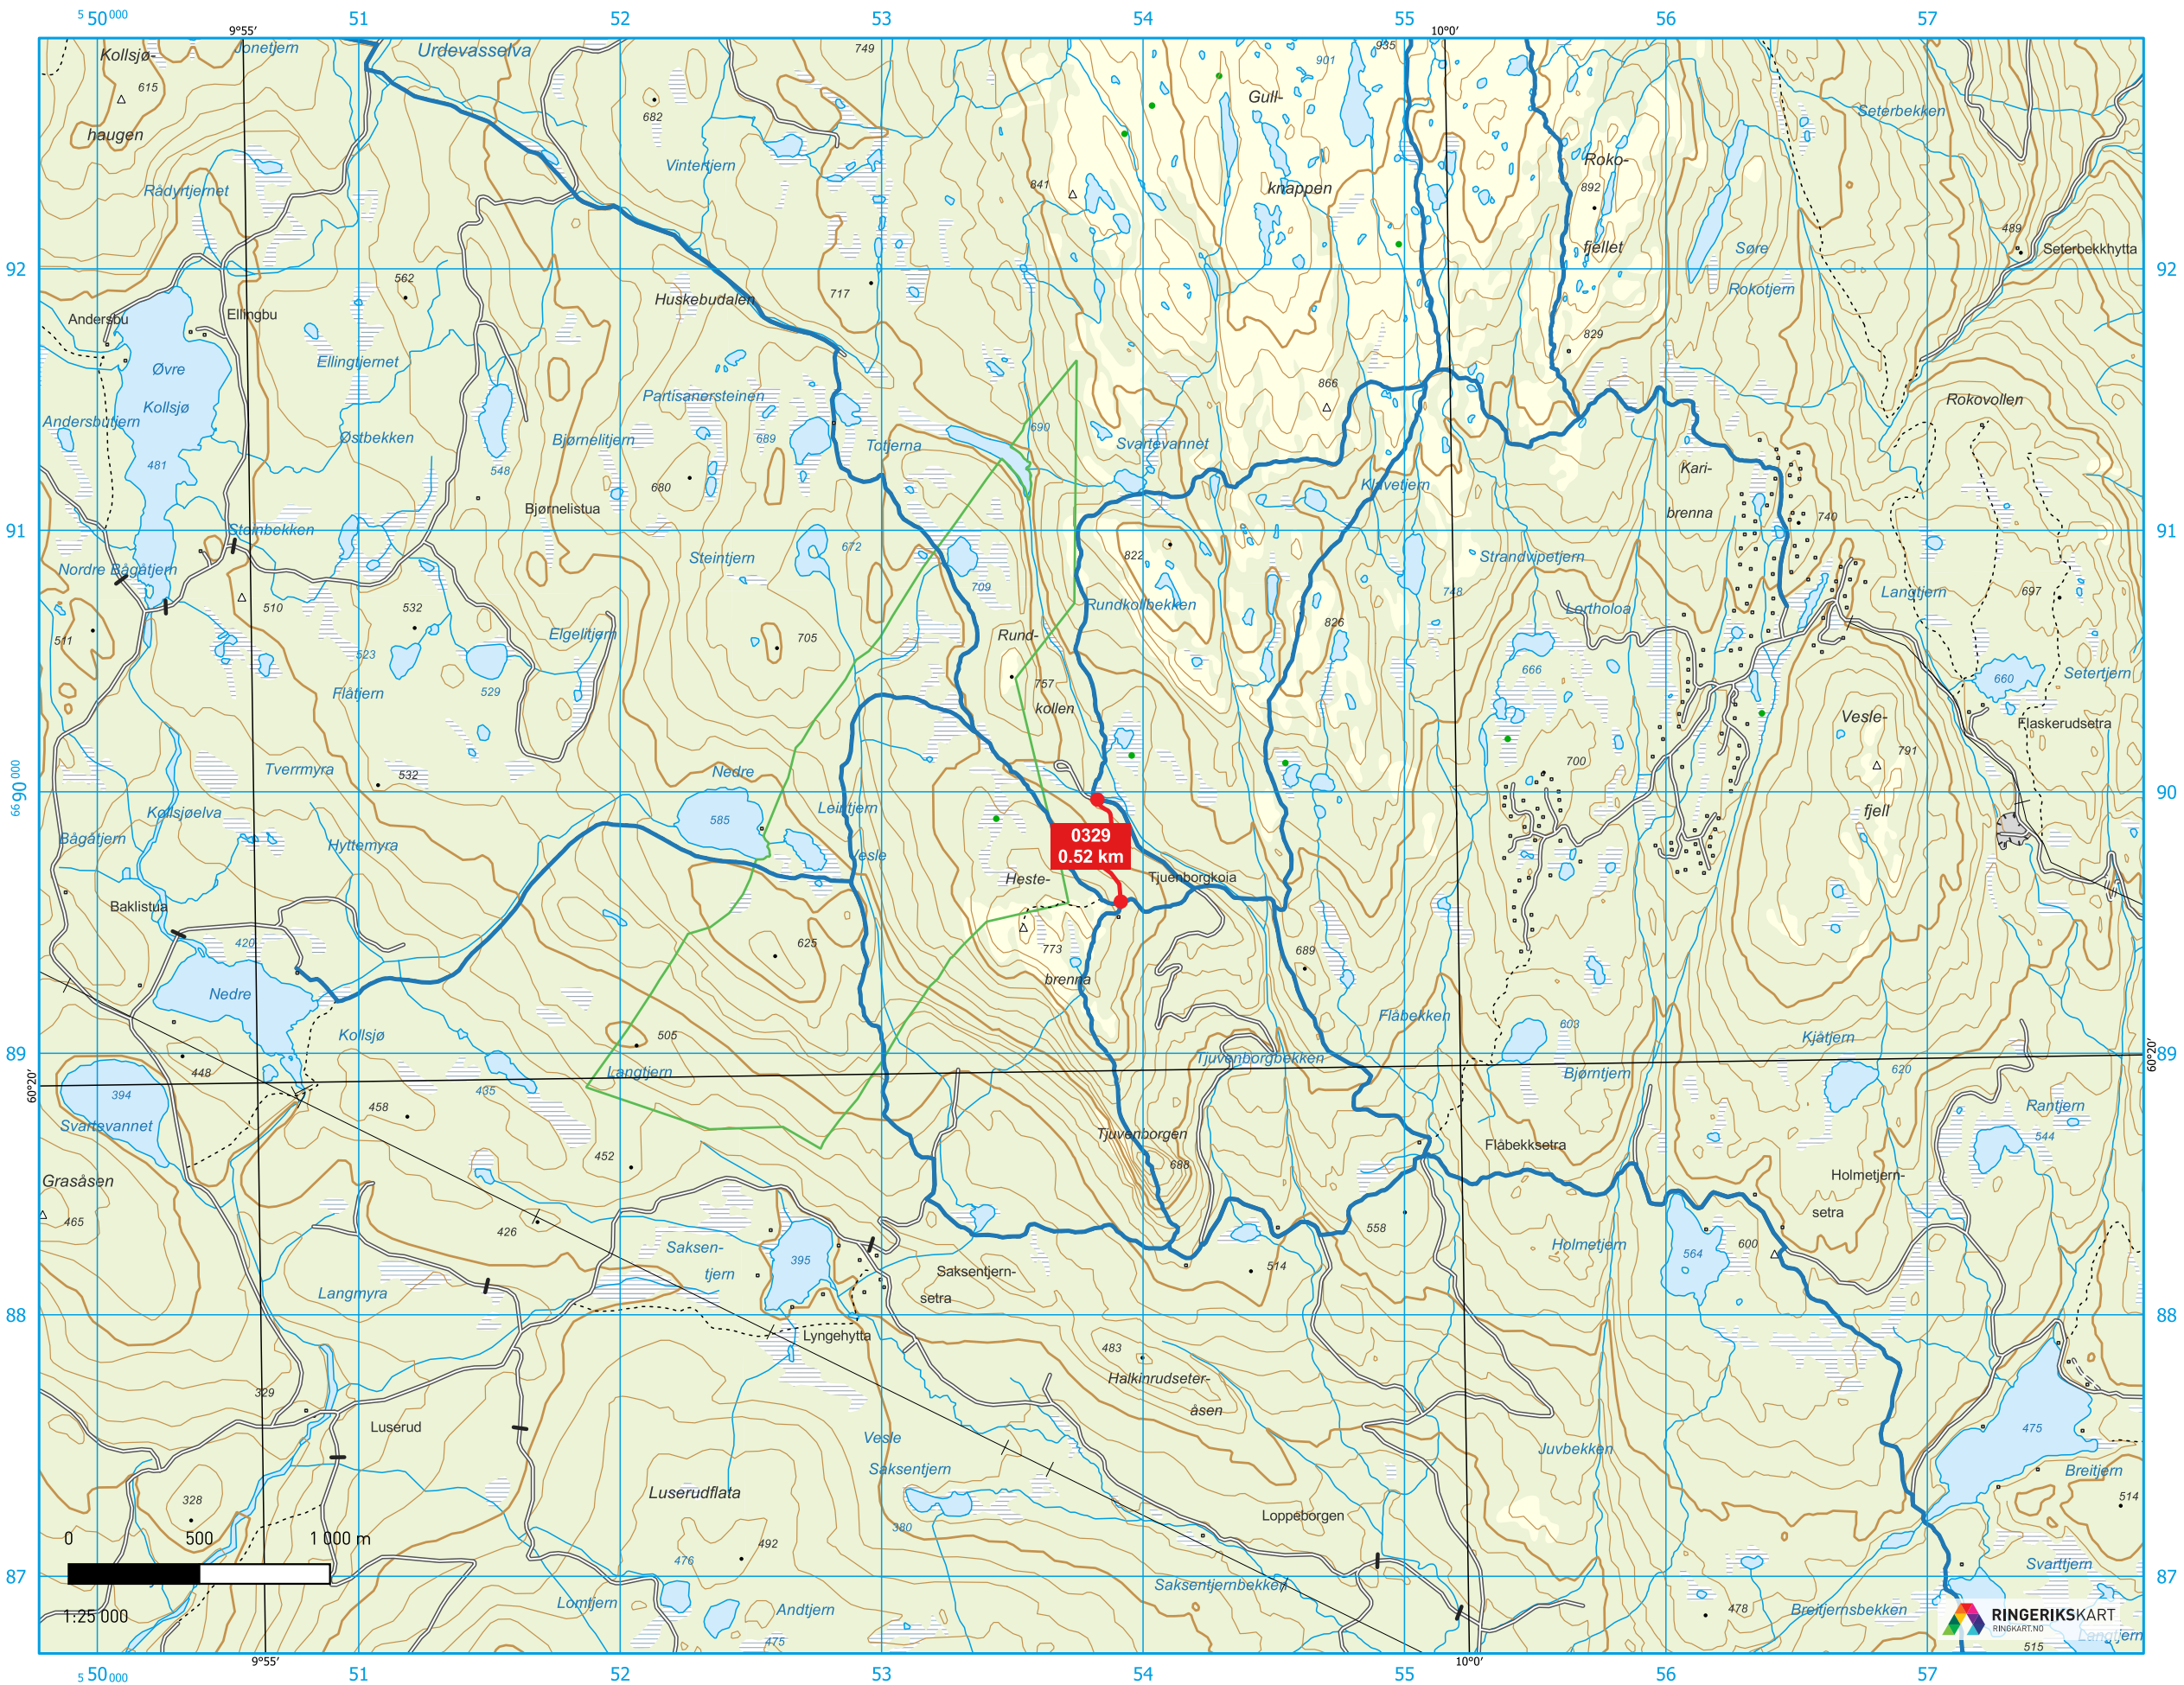

RUTER 0329 - TJUENBORGKOAIA - RUNDKOLLIA

OVERSIKTSKART:

1:500 000

TEGNFORKLARING:

ANSVARLIG/EIER: