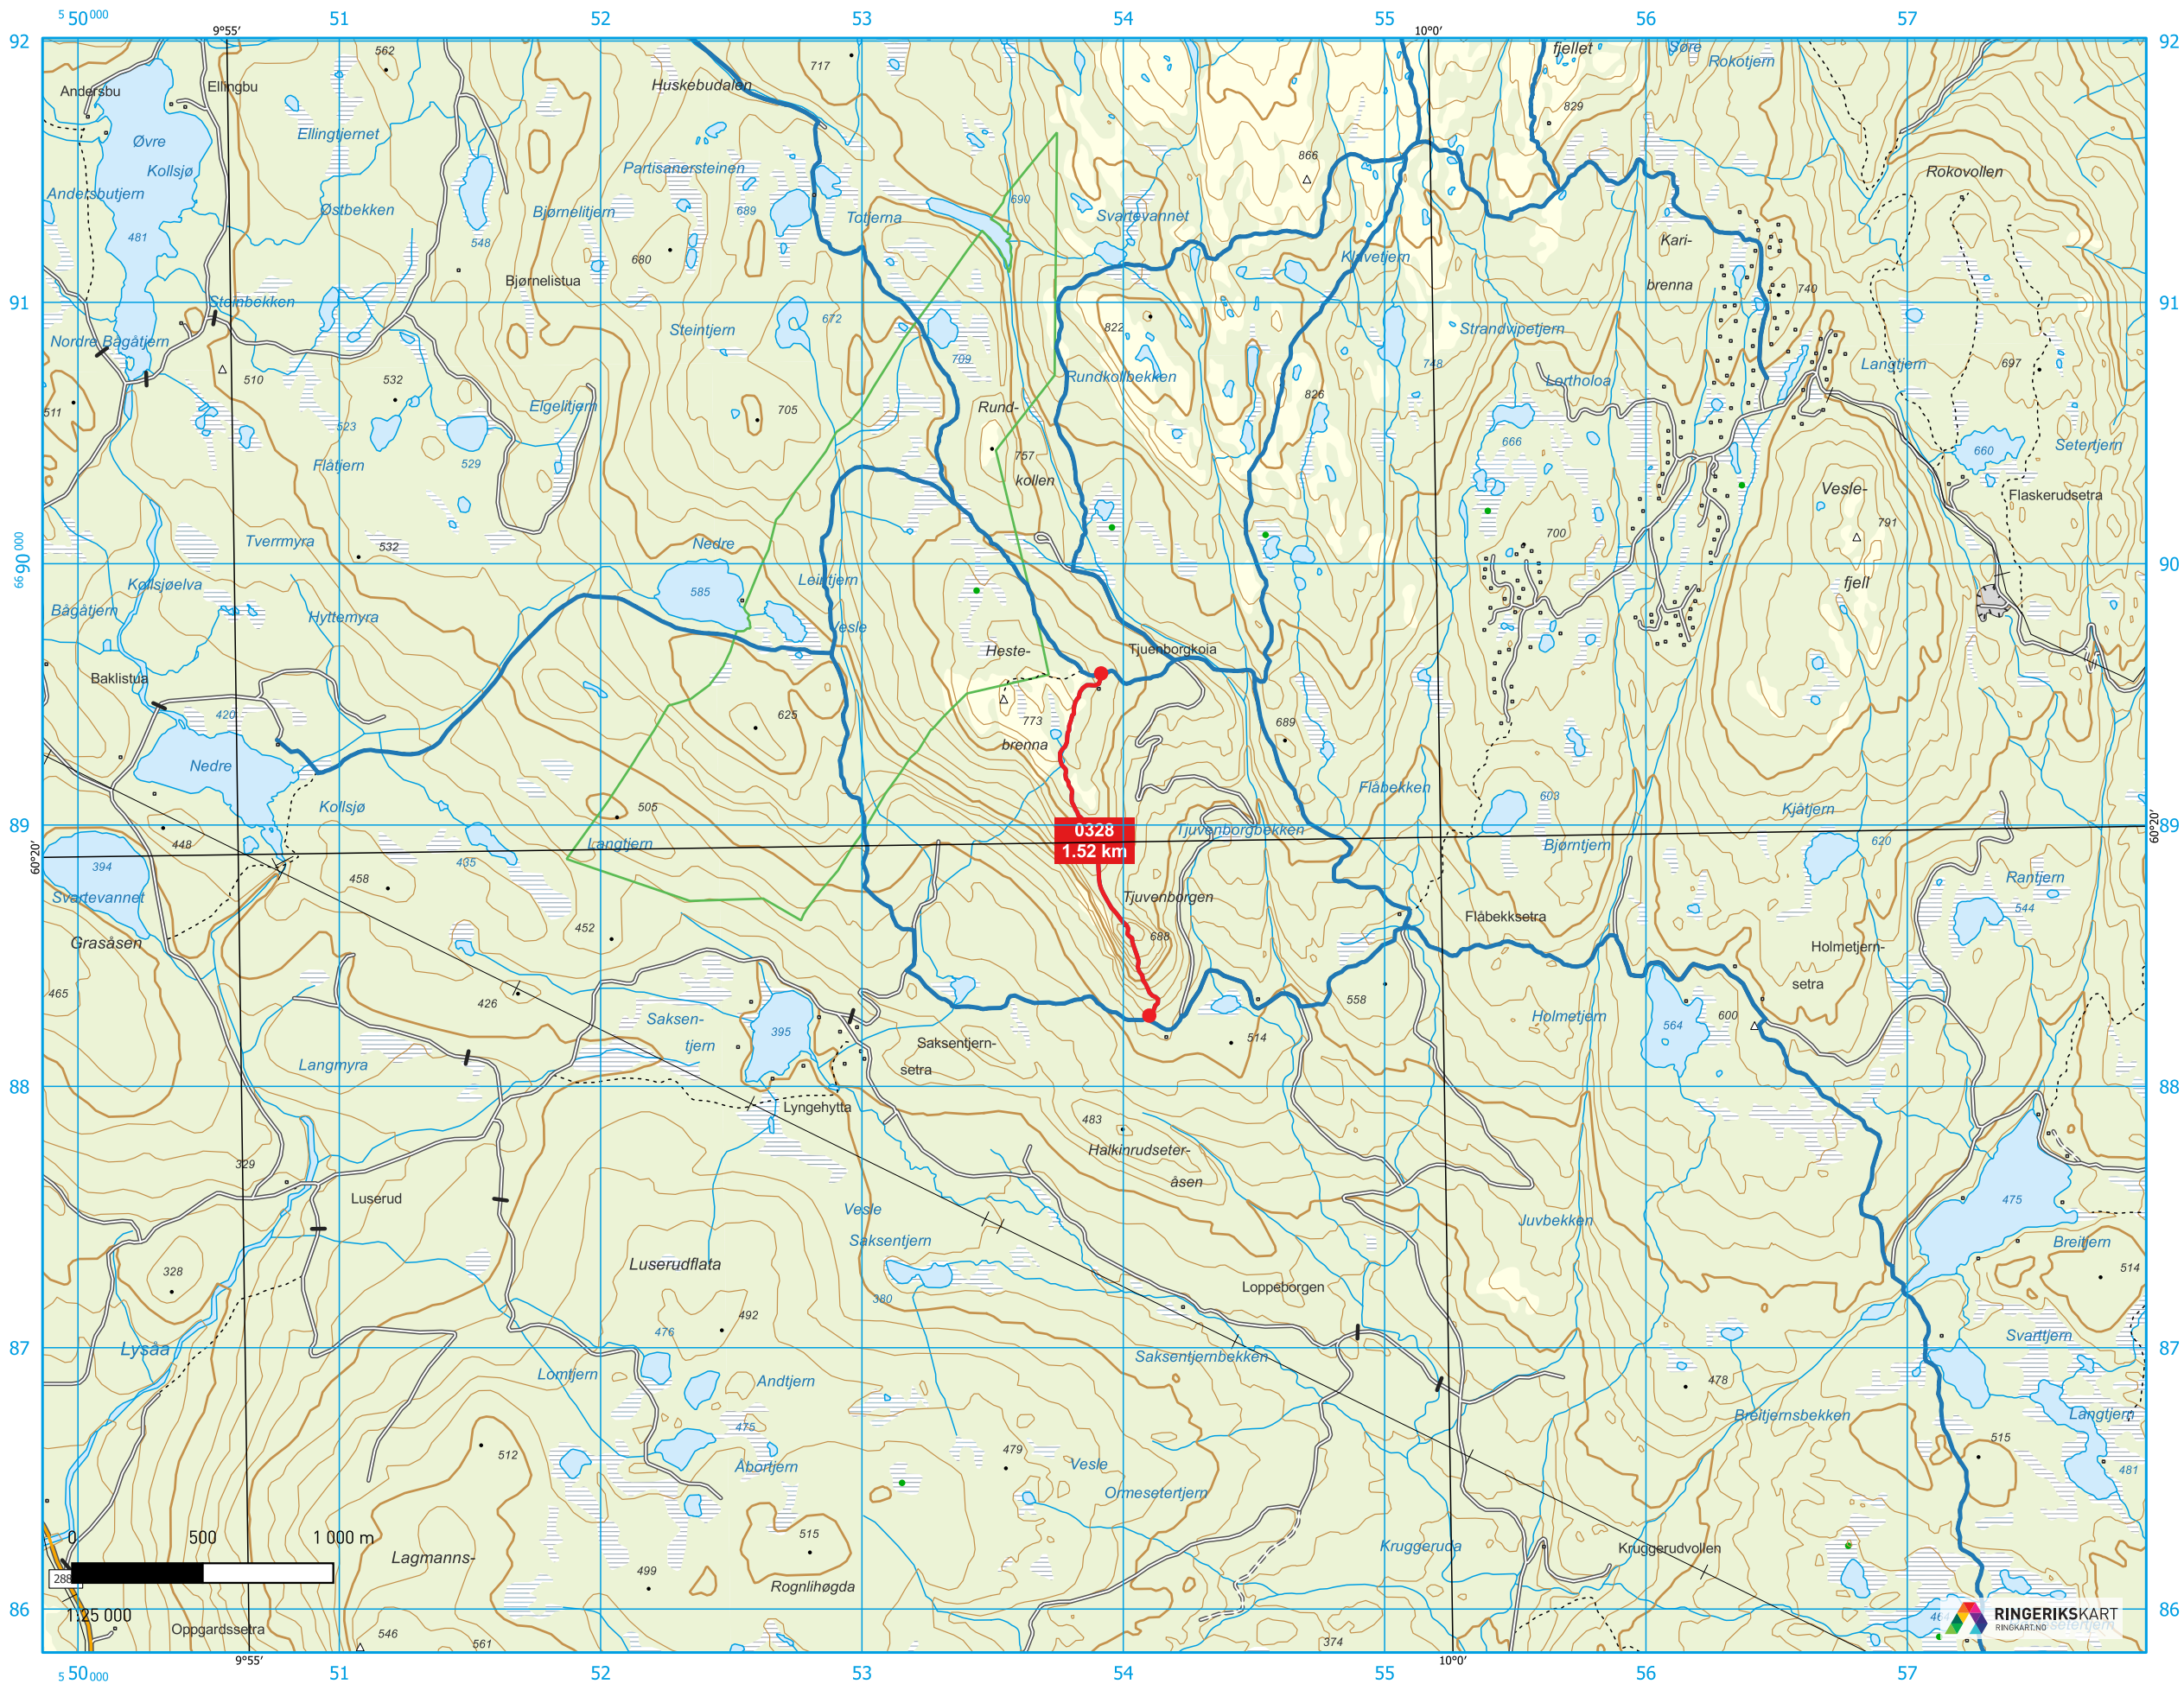

# RUTER 0328 - TJUENBORGKOAIA - TJUVENBORGEN

OVERSIKTSKART:

1:500 000

TEGNFORKLARING:

ANSVARLIG/EIER: