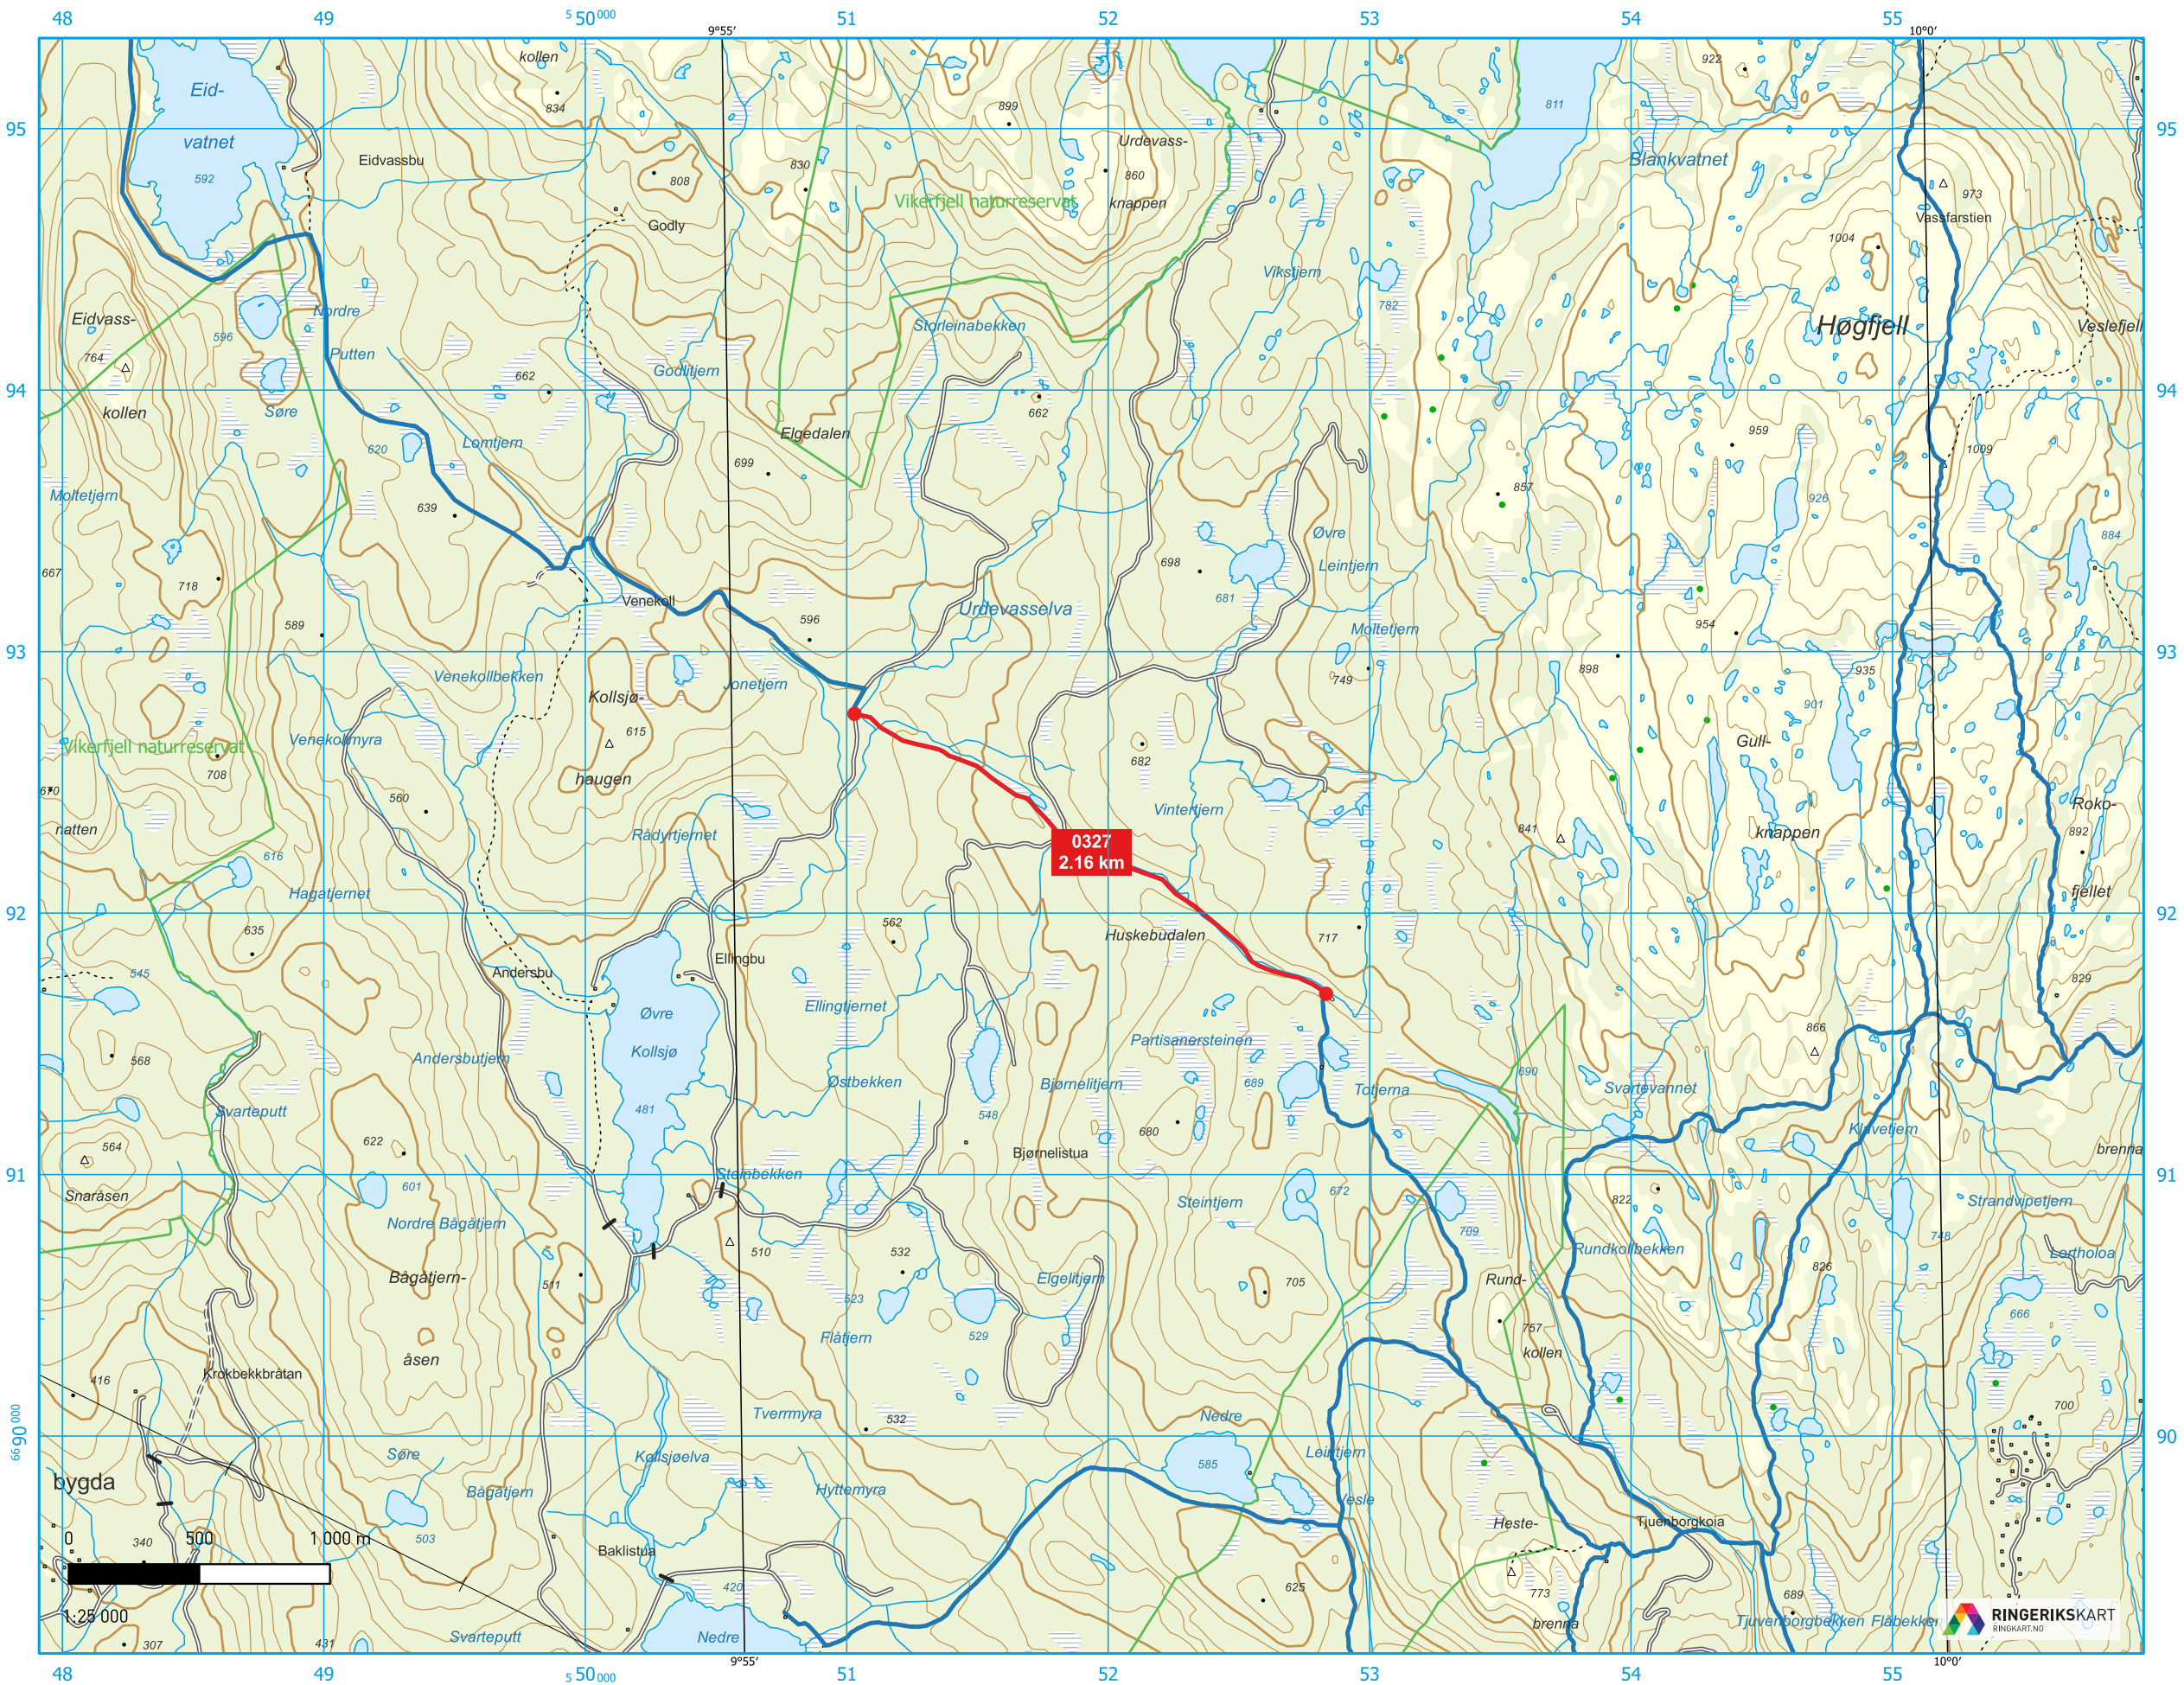

RUTER 0327 - PARTISANERSTEINEN - LEINTJERNVELTA

OVERSIKTSKART:

1:500 000

TEGNFORKLARING:

ANSVARLIG/EIER: