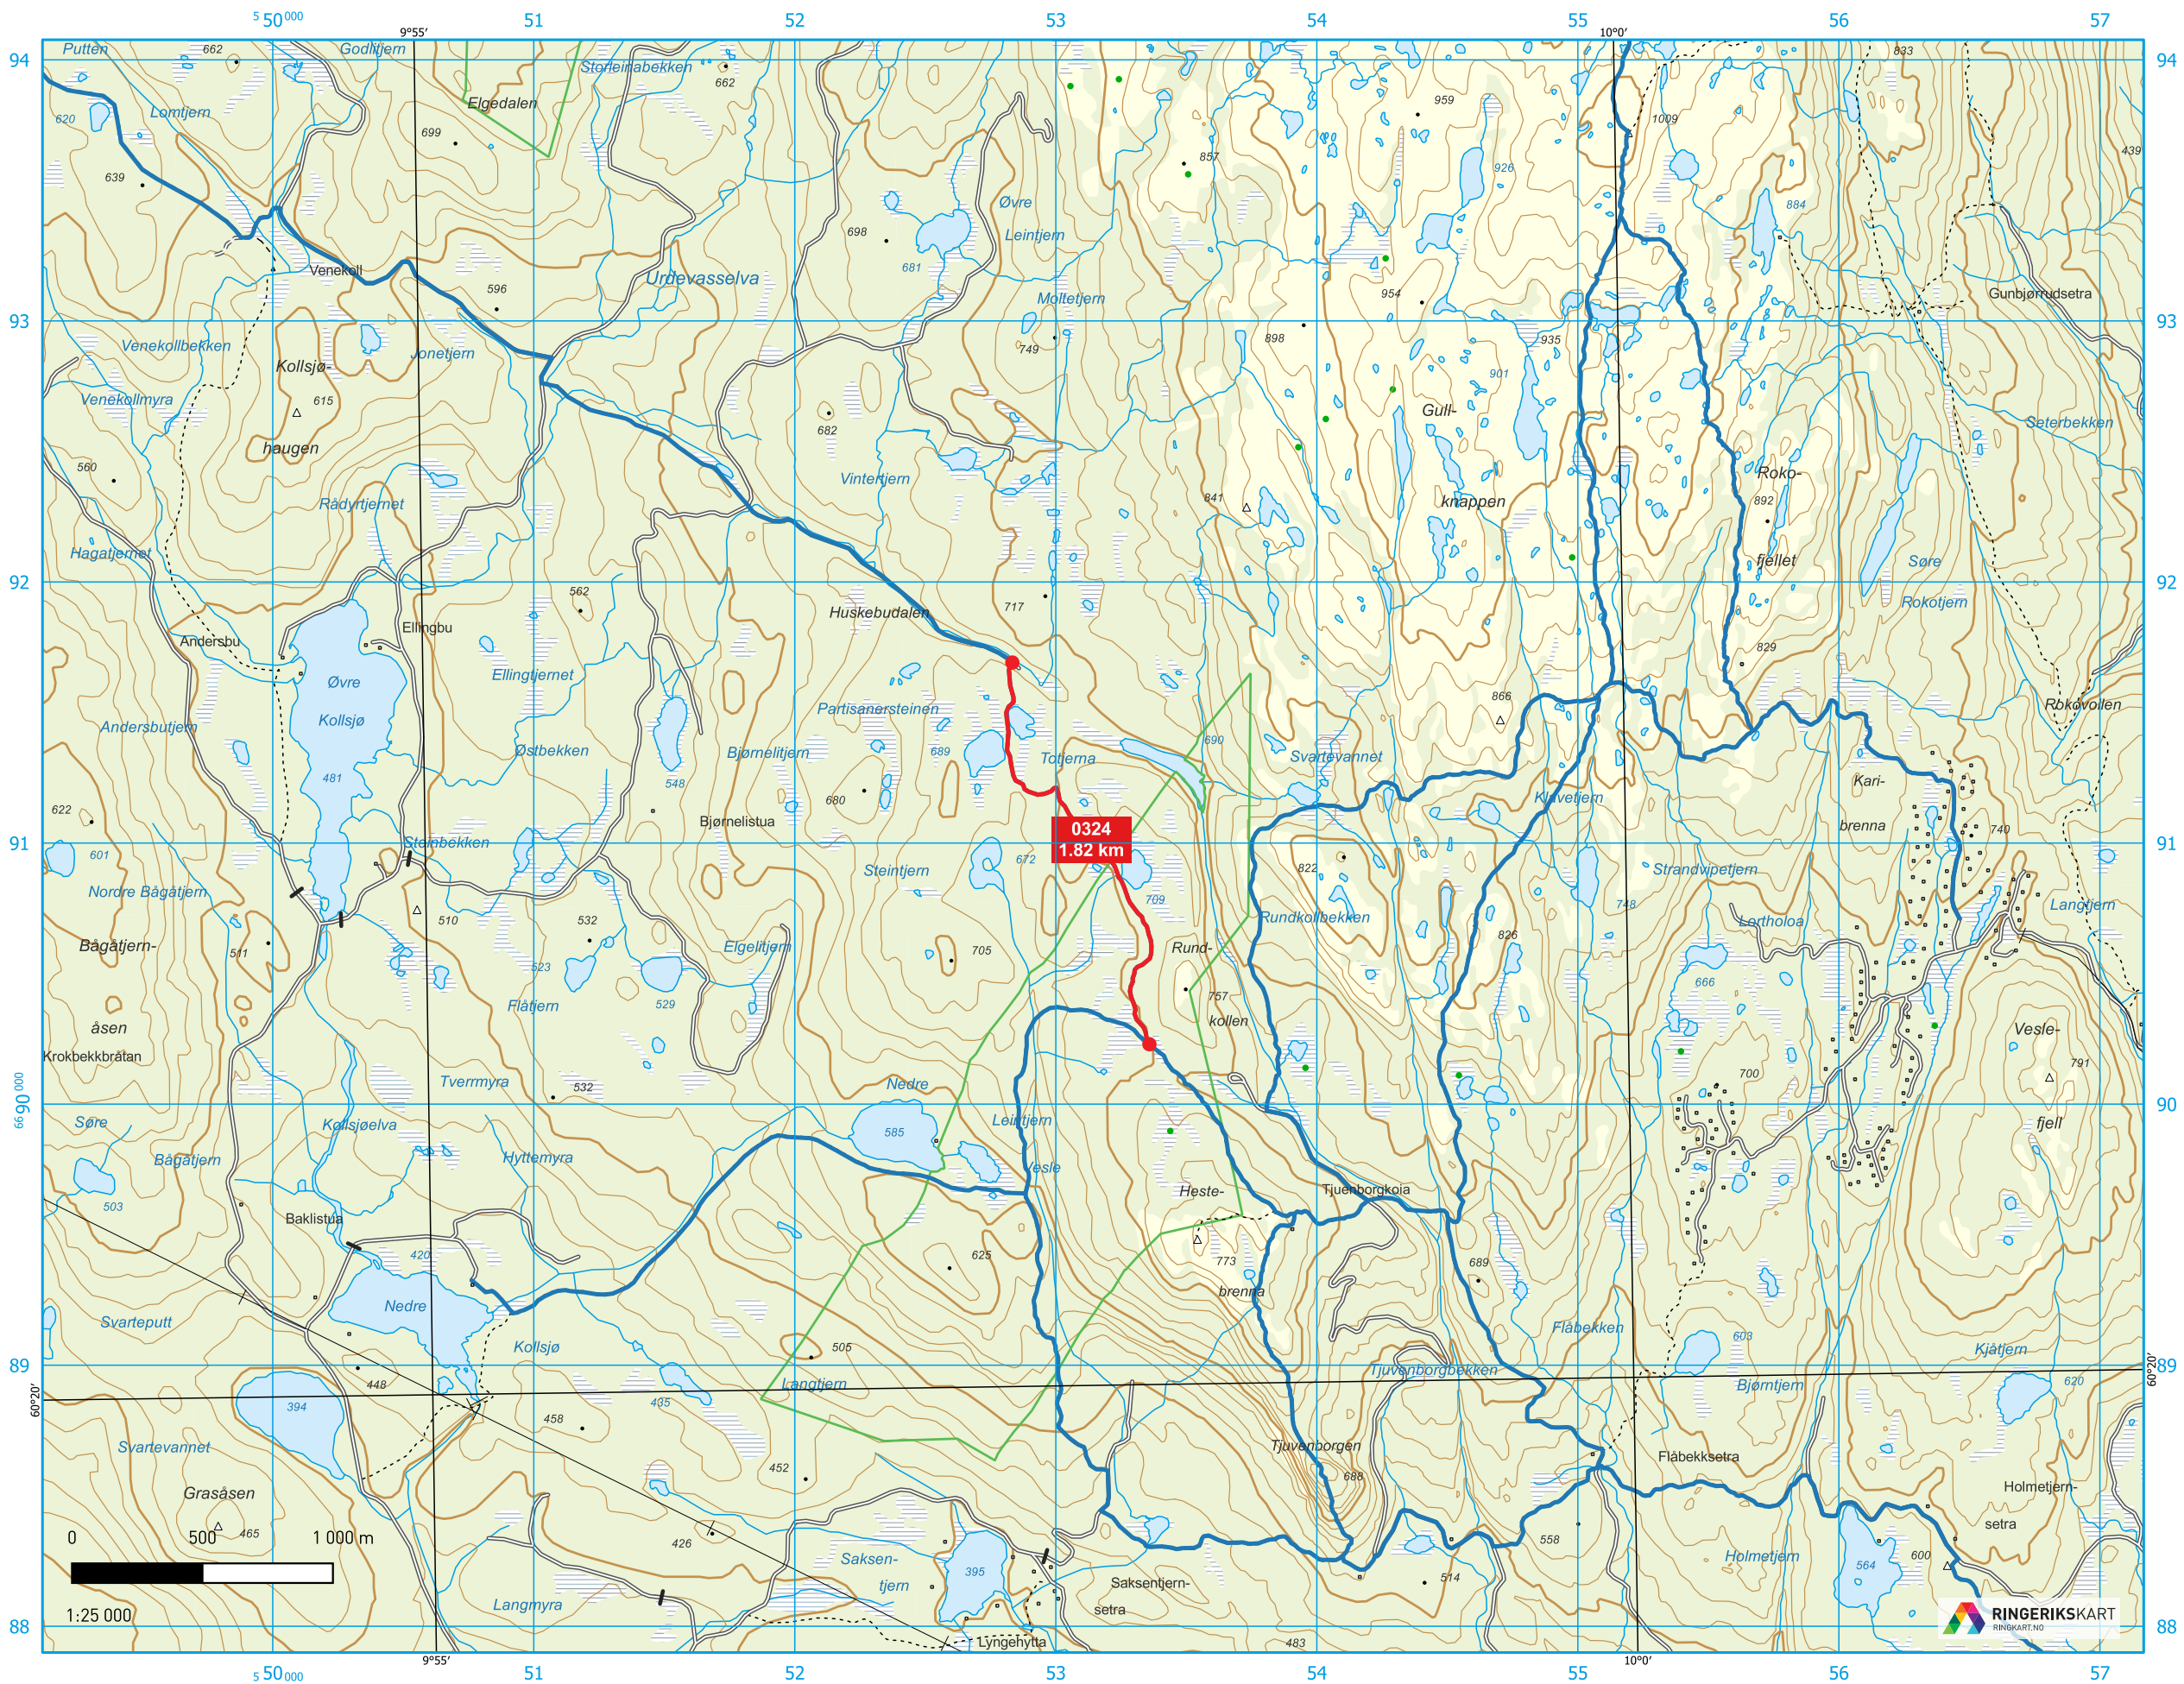

RUTER 0324 - RUNDKOLLEN - PARTISANERSTEINEN

OVERSIKTSKART:

1:500 000

TEGNFORKLARING:

ANSVARLIG/EIER: