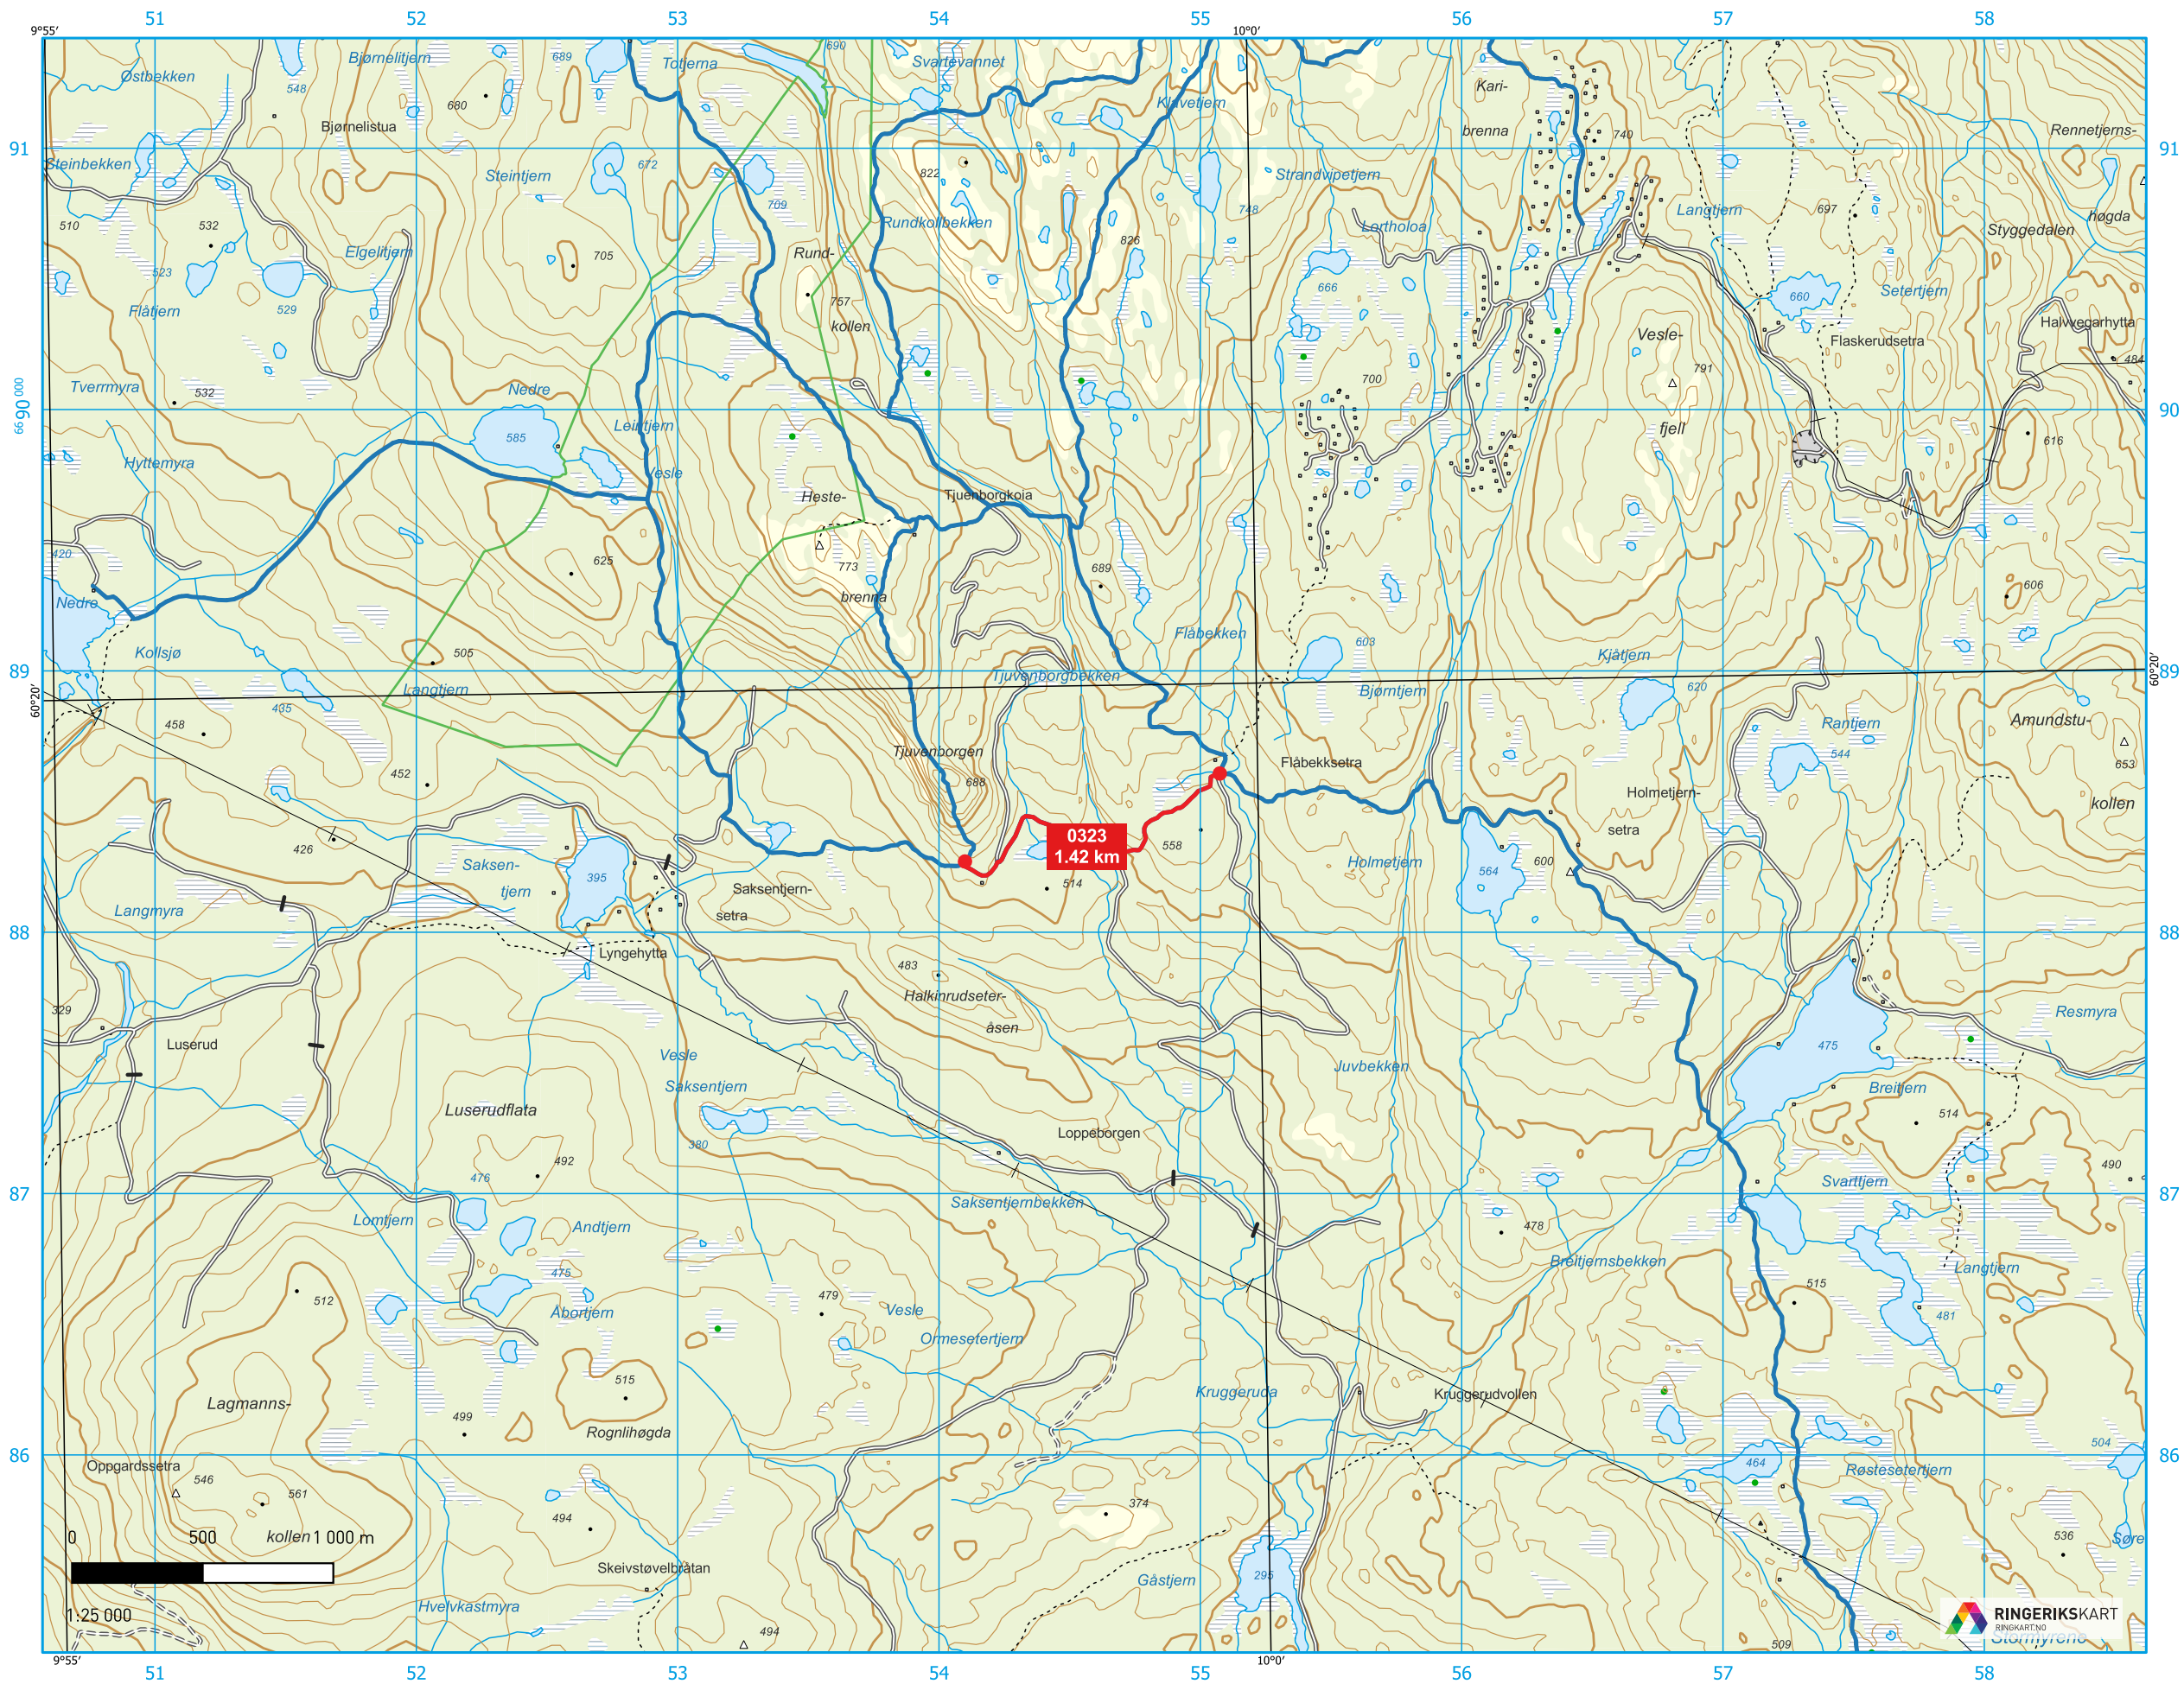

RUTER 0323 - FLÅBEKKSETRA - TJUVENBORGEN

OVERSIKTSKART:

1:500 000

TEGNFORKLARING:

ANSVARLIG/EIER: