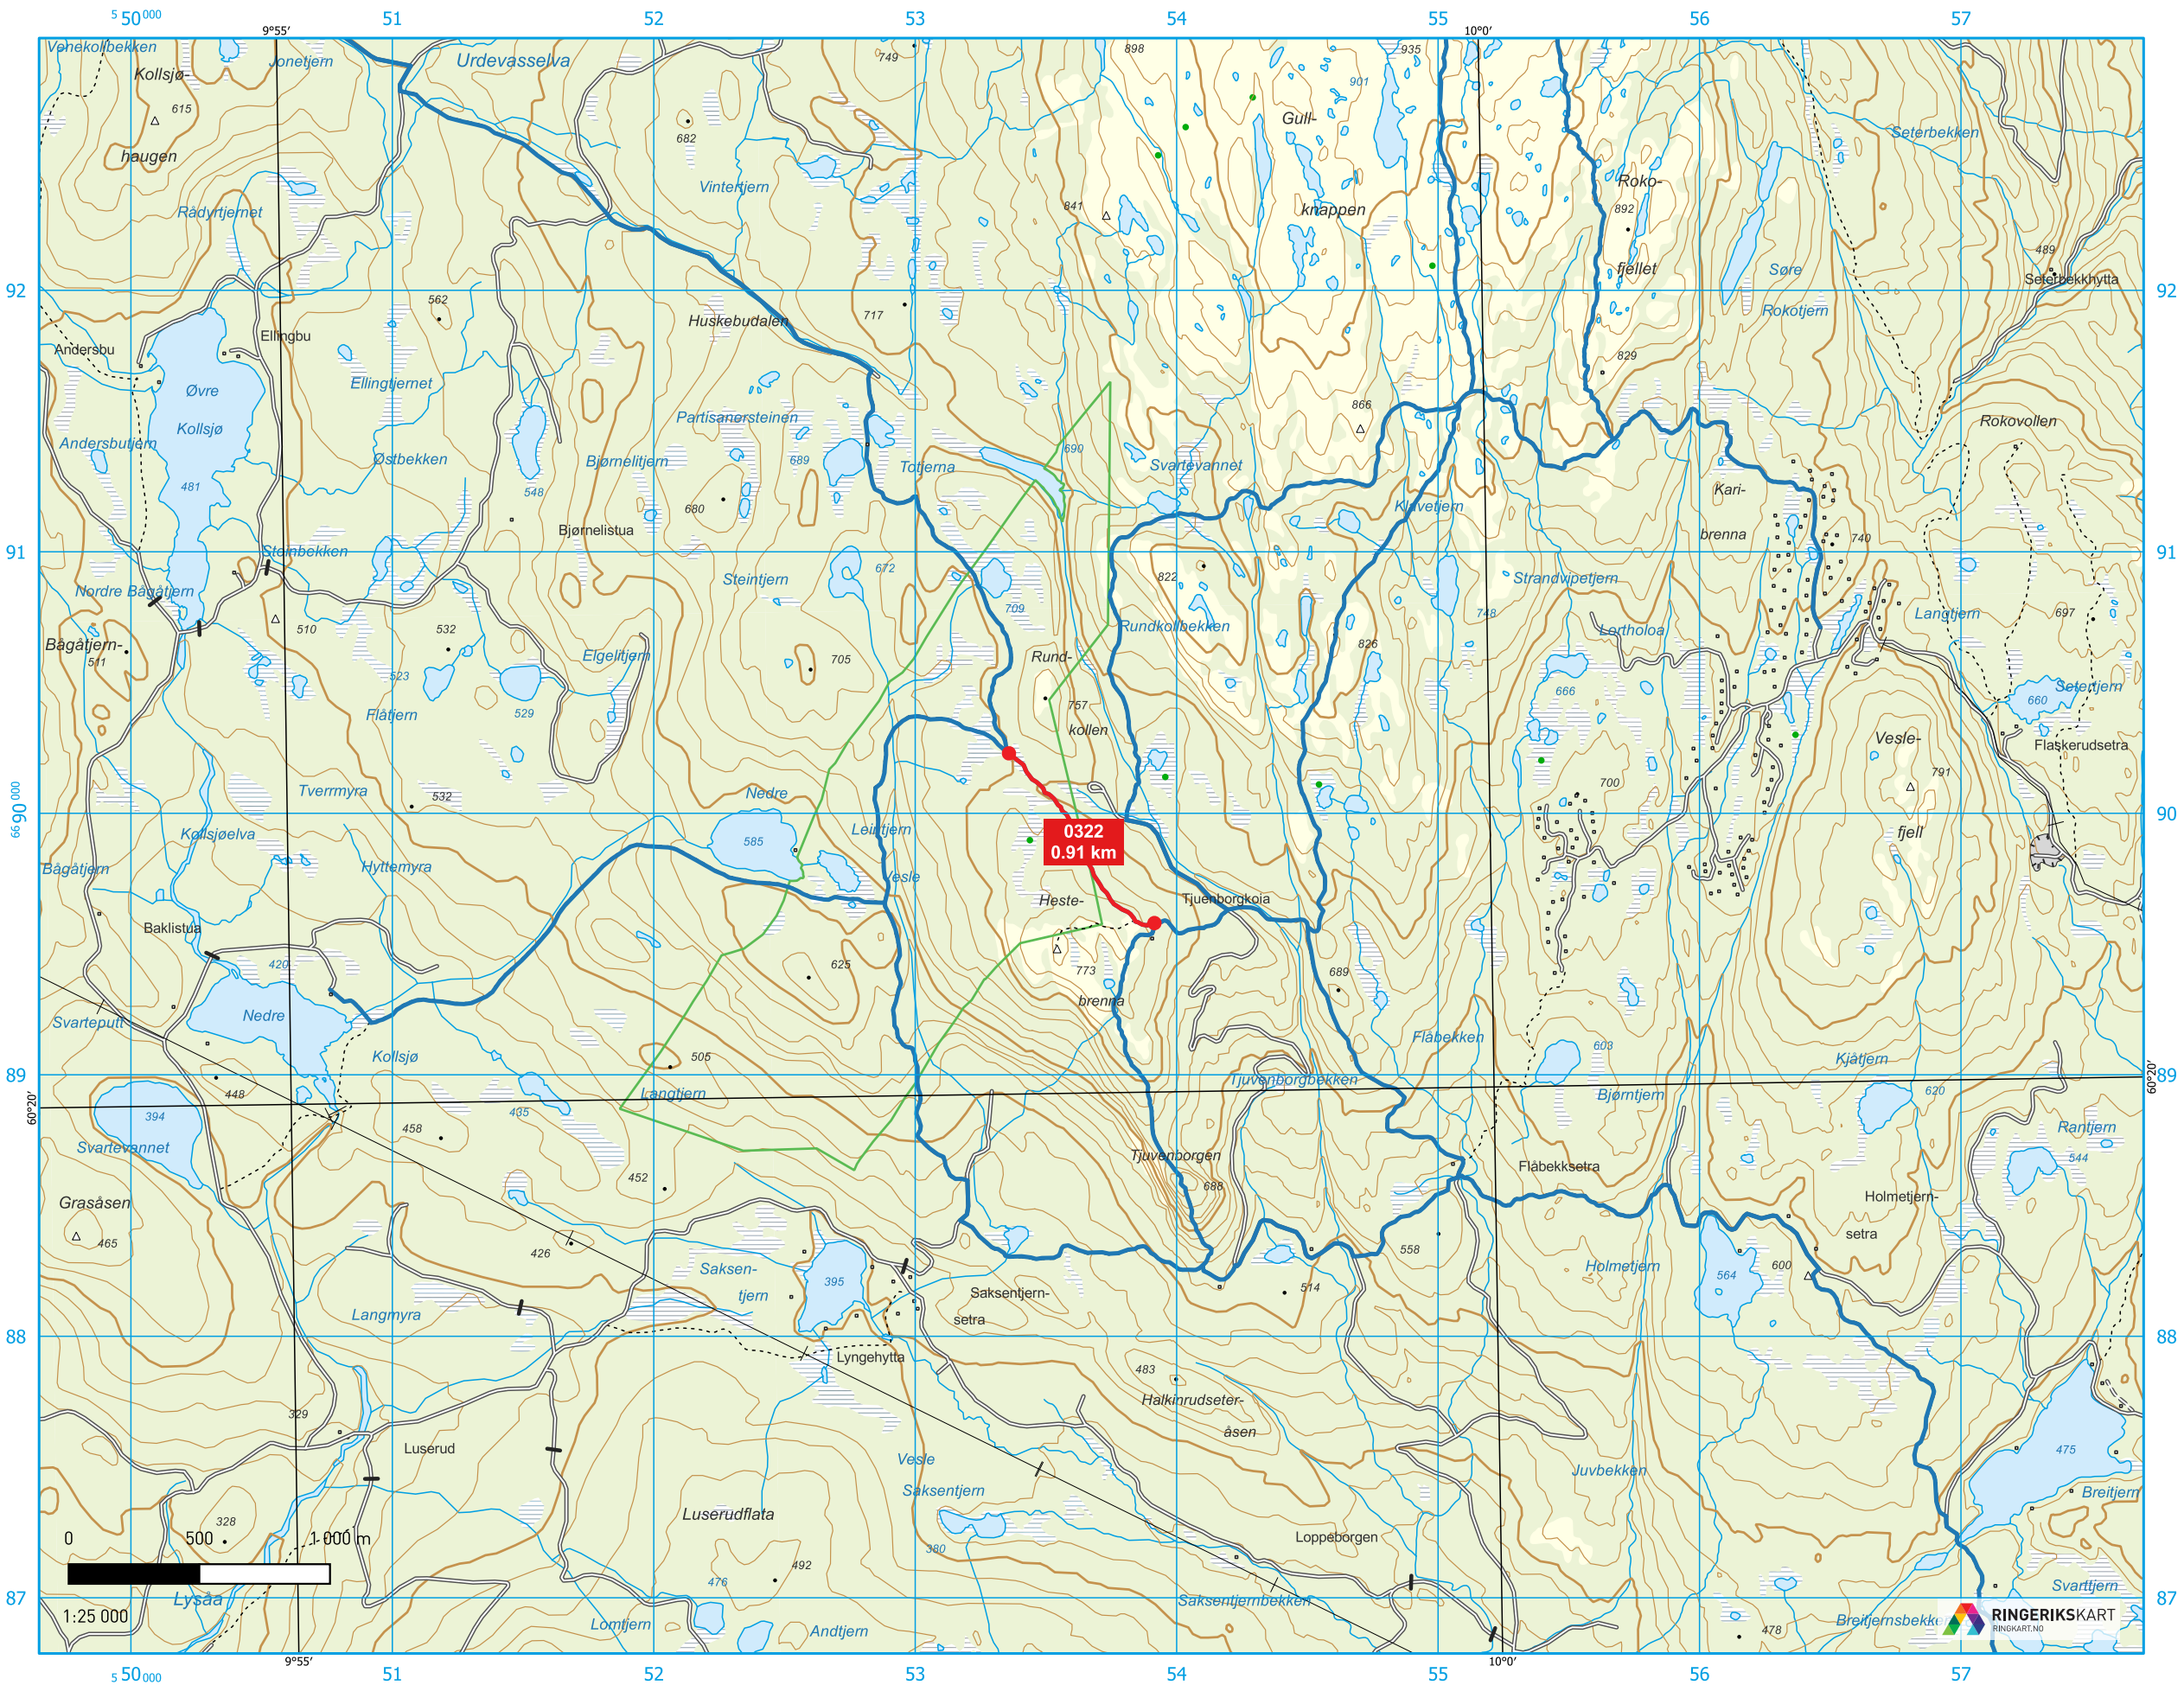

RUTER 0322 - RUNDKOLLEN - TJUENBORGKOAIA

OVERSIKTSKART:

1:500 000

TEGNFORKLARING:

ANSVARLIG/EIER: