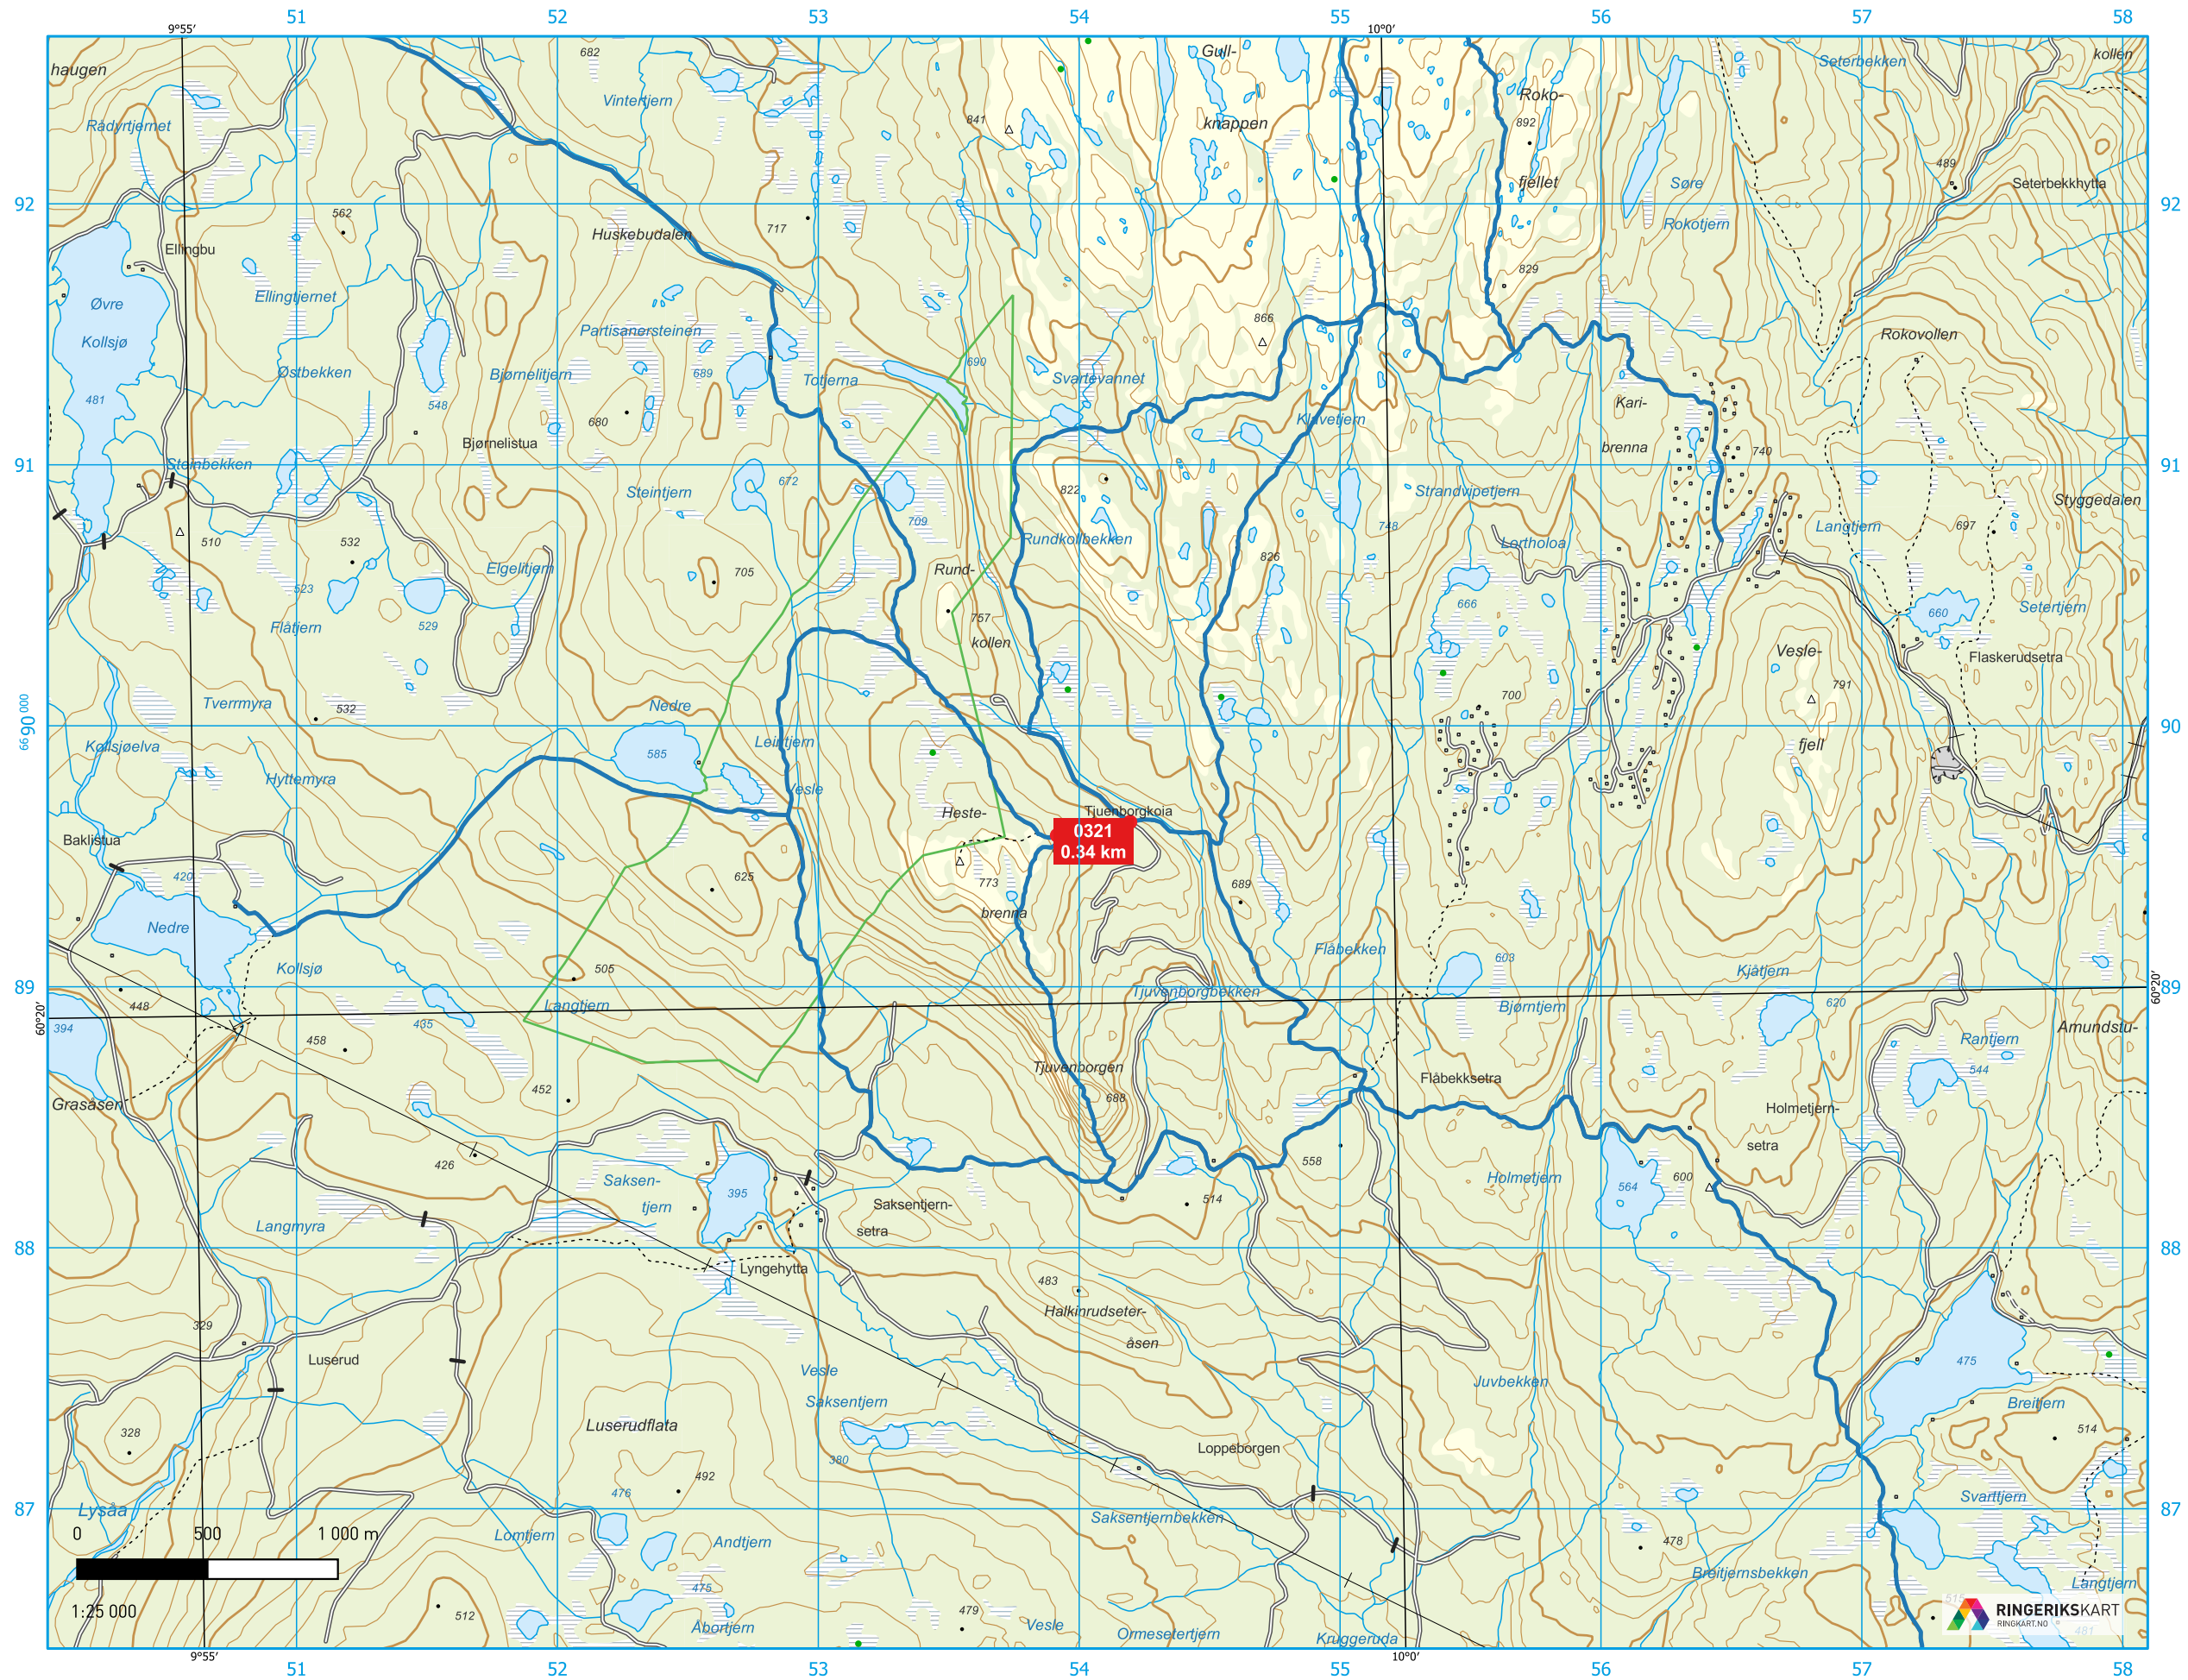

# RUTER 0321 - TJUENBORGKOIA - RUNDKOLLJUVET

OVERSIKTSKART:

1:500 000

TEGNFORKLARING:

ANSVARLIG/EIER: