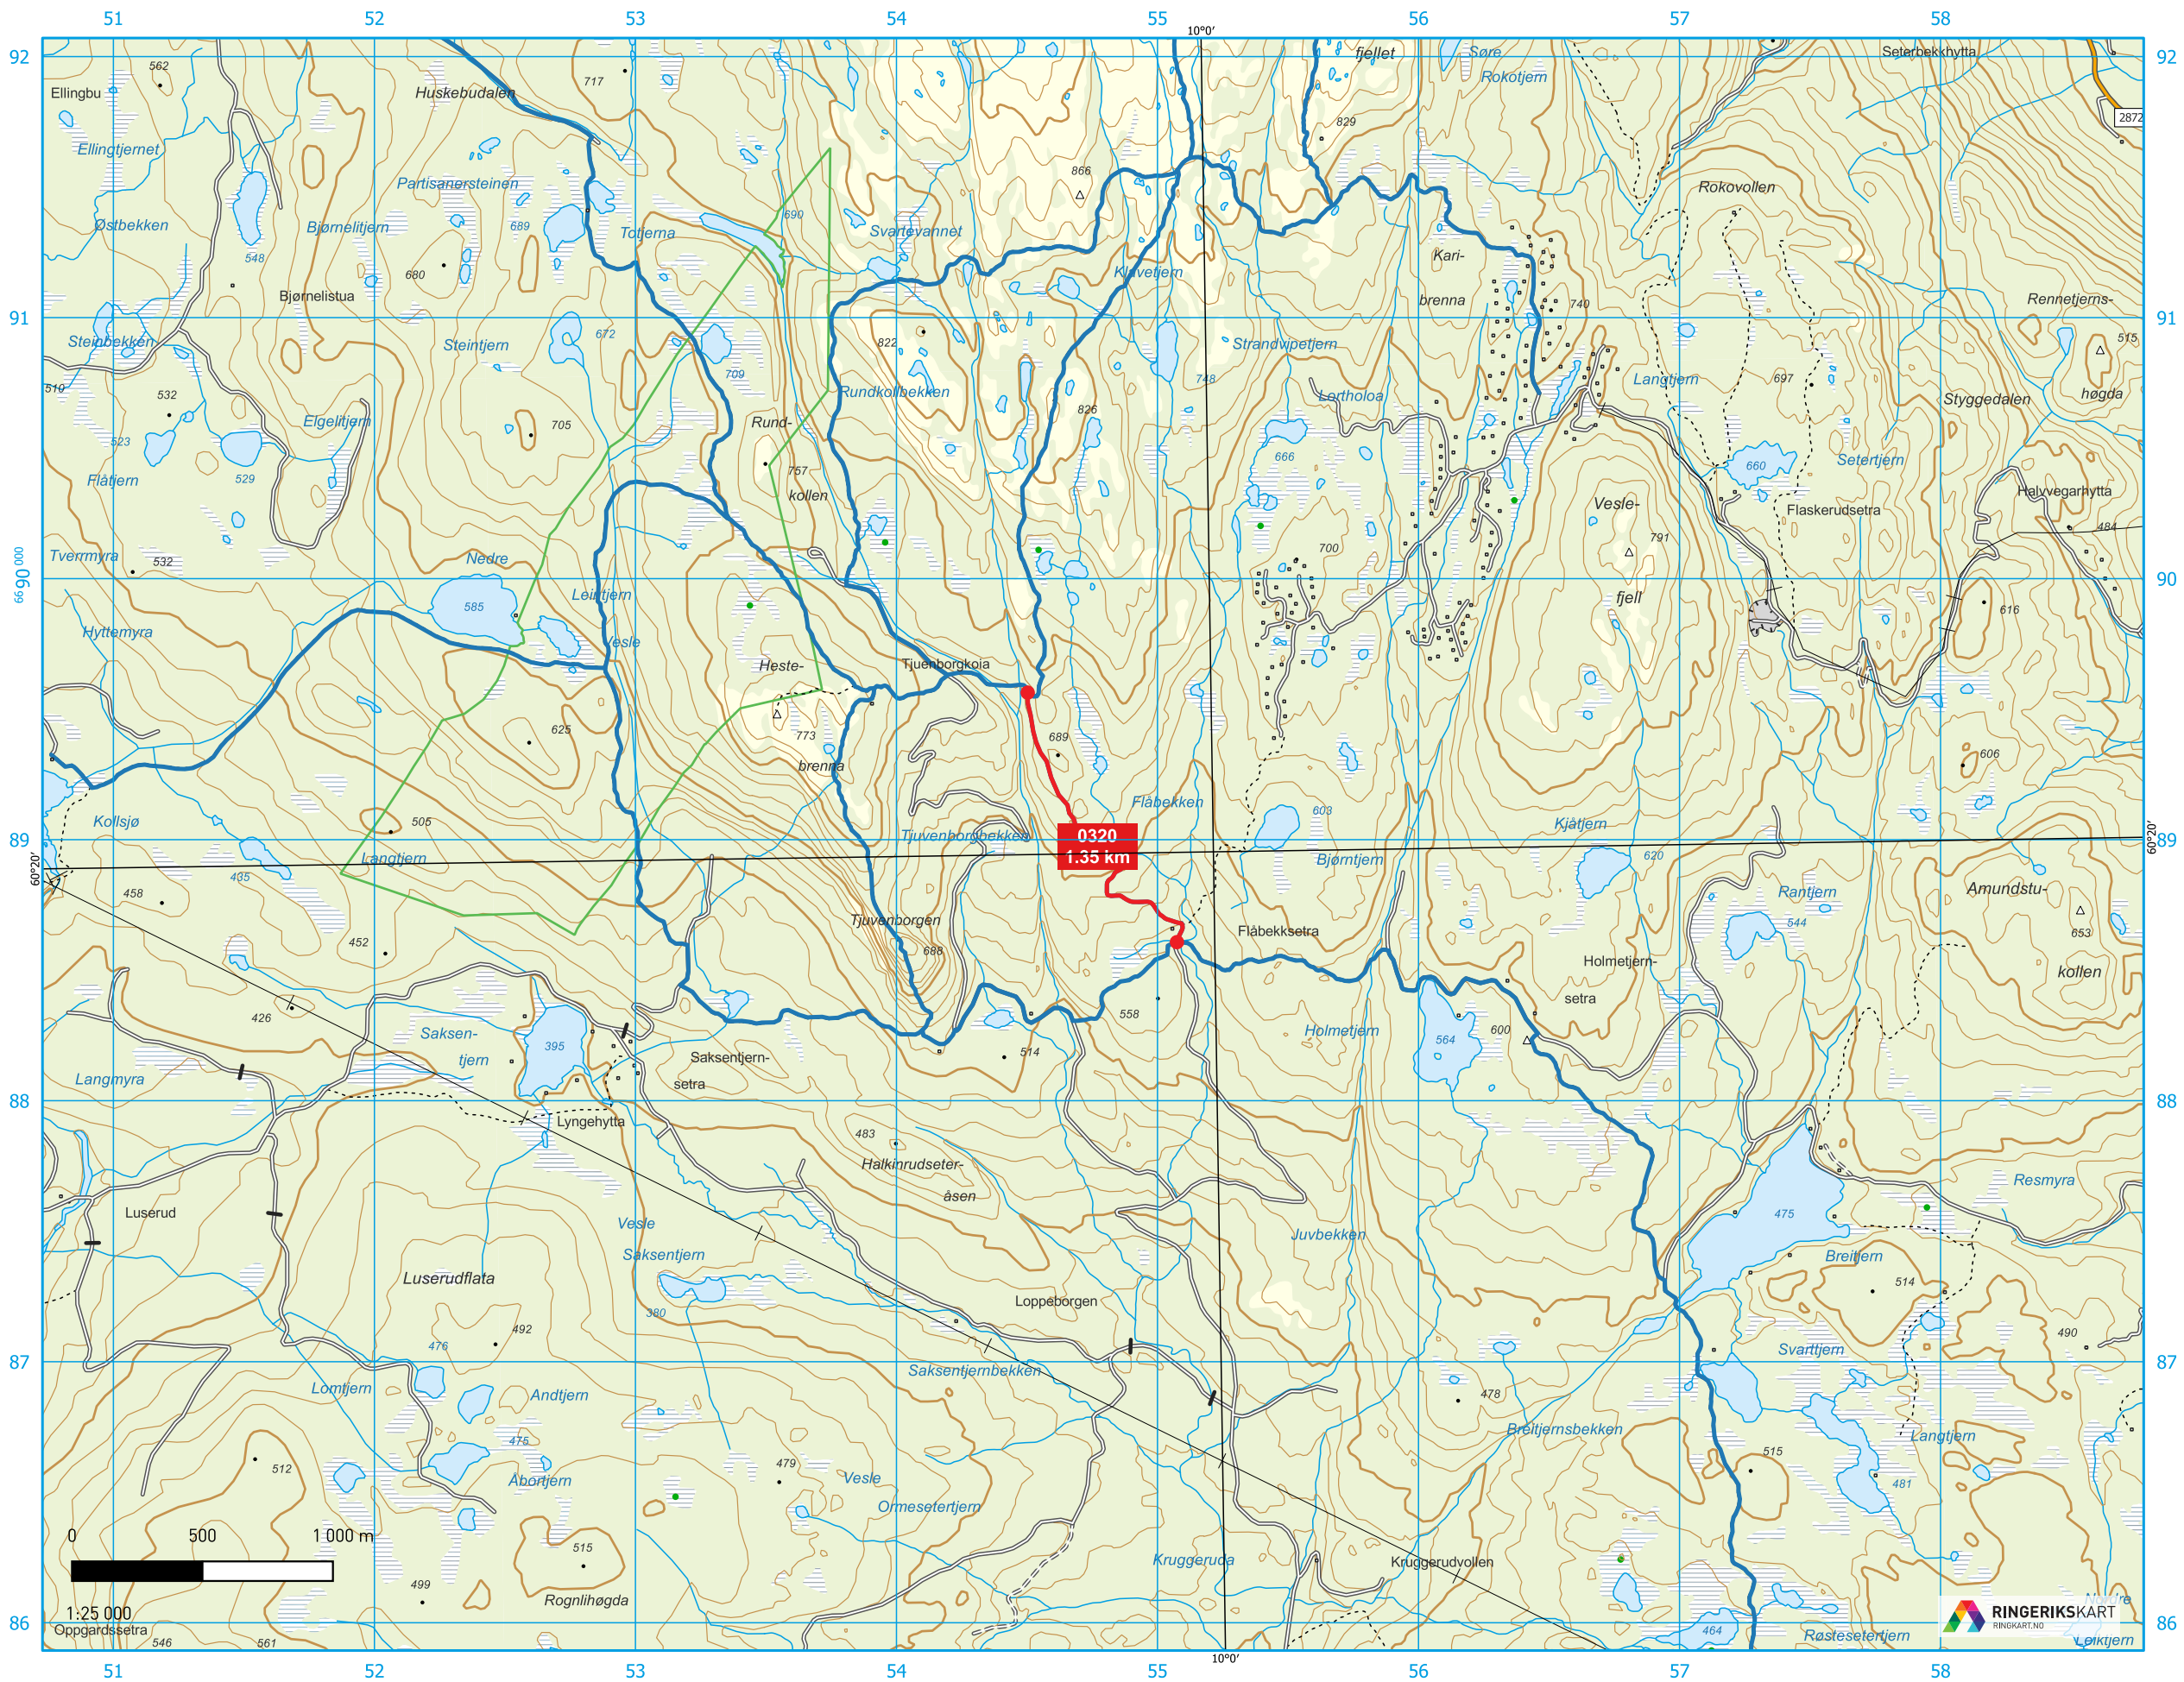

RUTER 0320 - FLÅBEKKSETRA - FLÅBEKKÅSEN

OVERSIKTSKART:

1:500 000

TEGNFORKLARING:

ANSVARLIG/EIER:

1:25 000